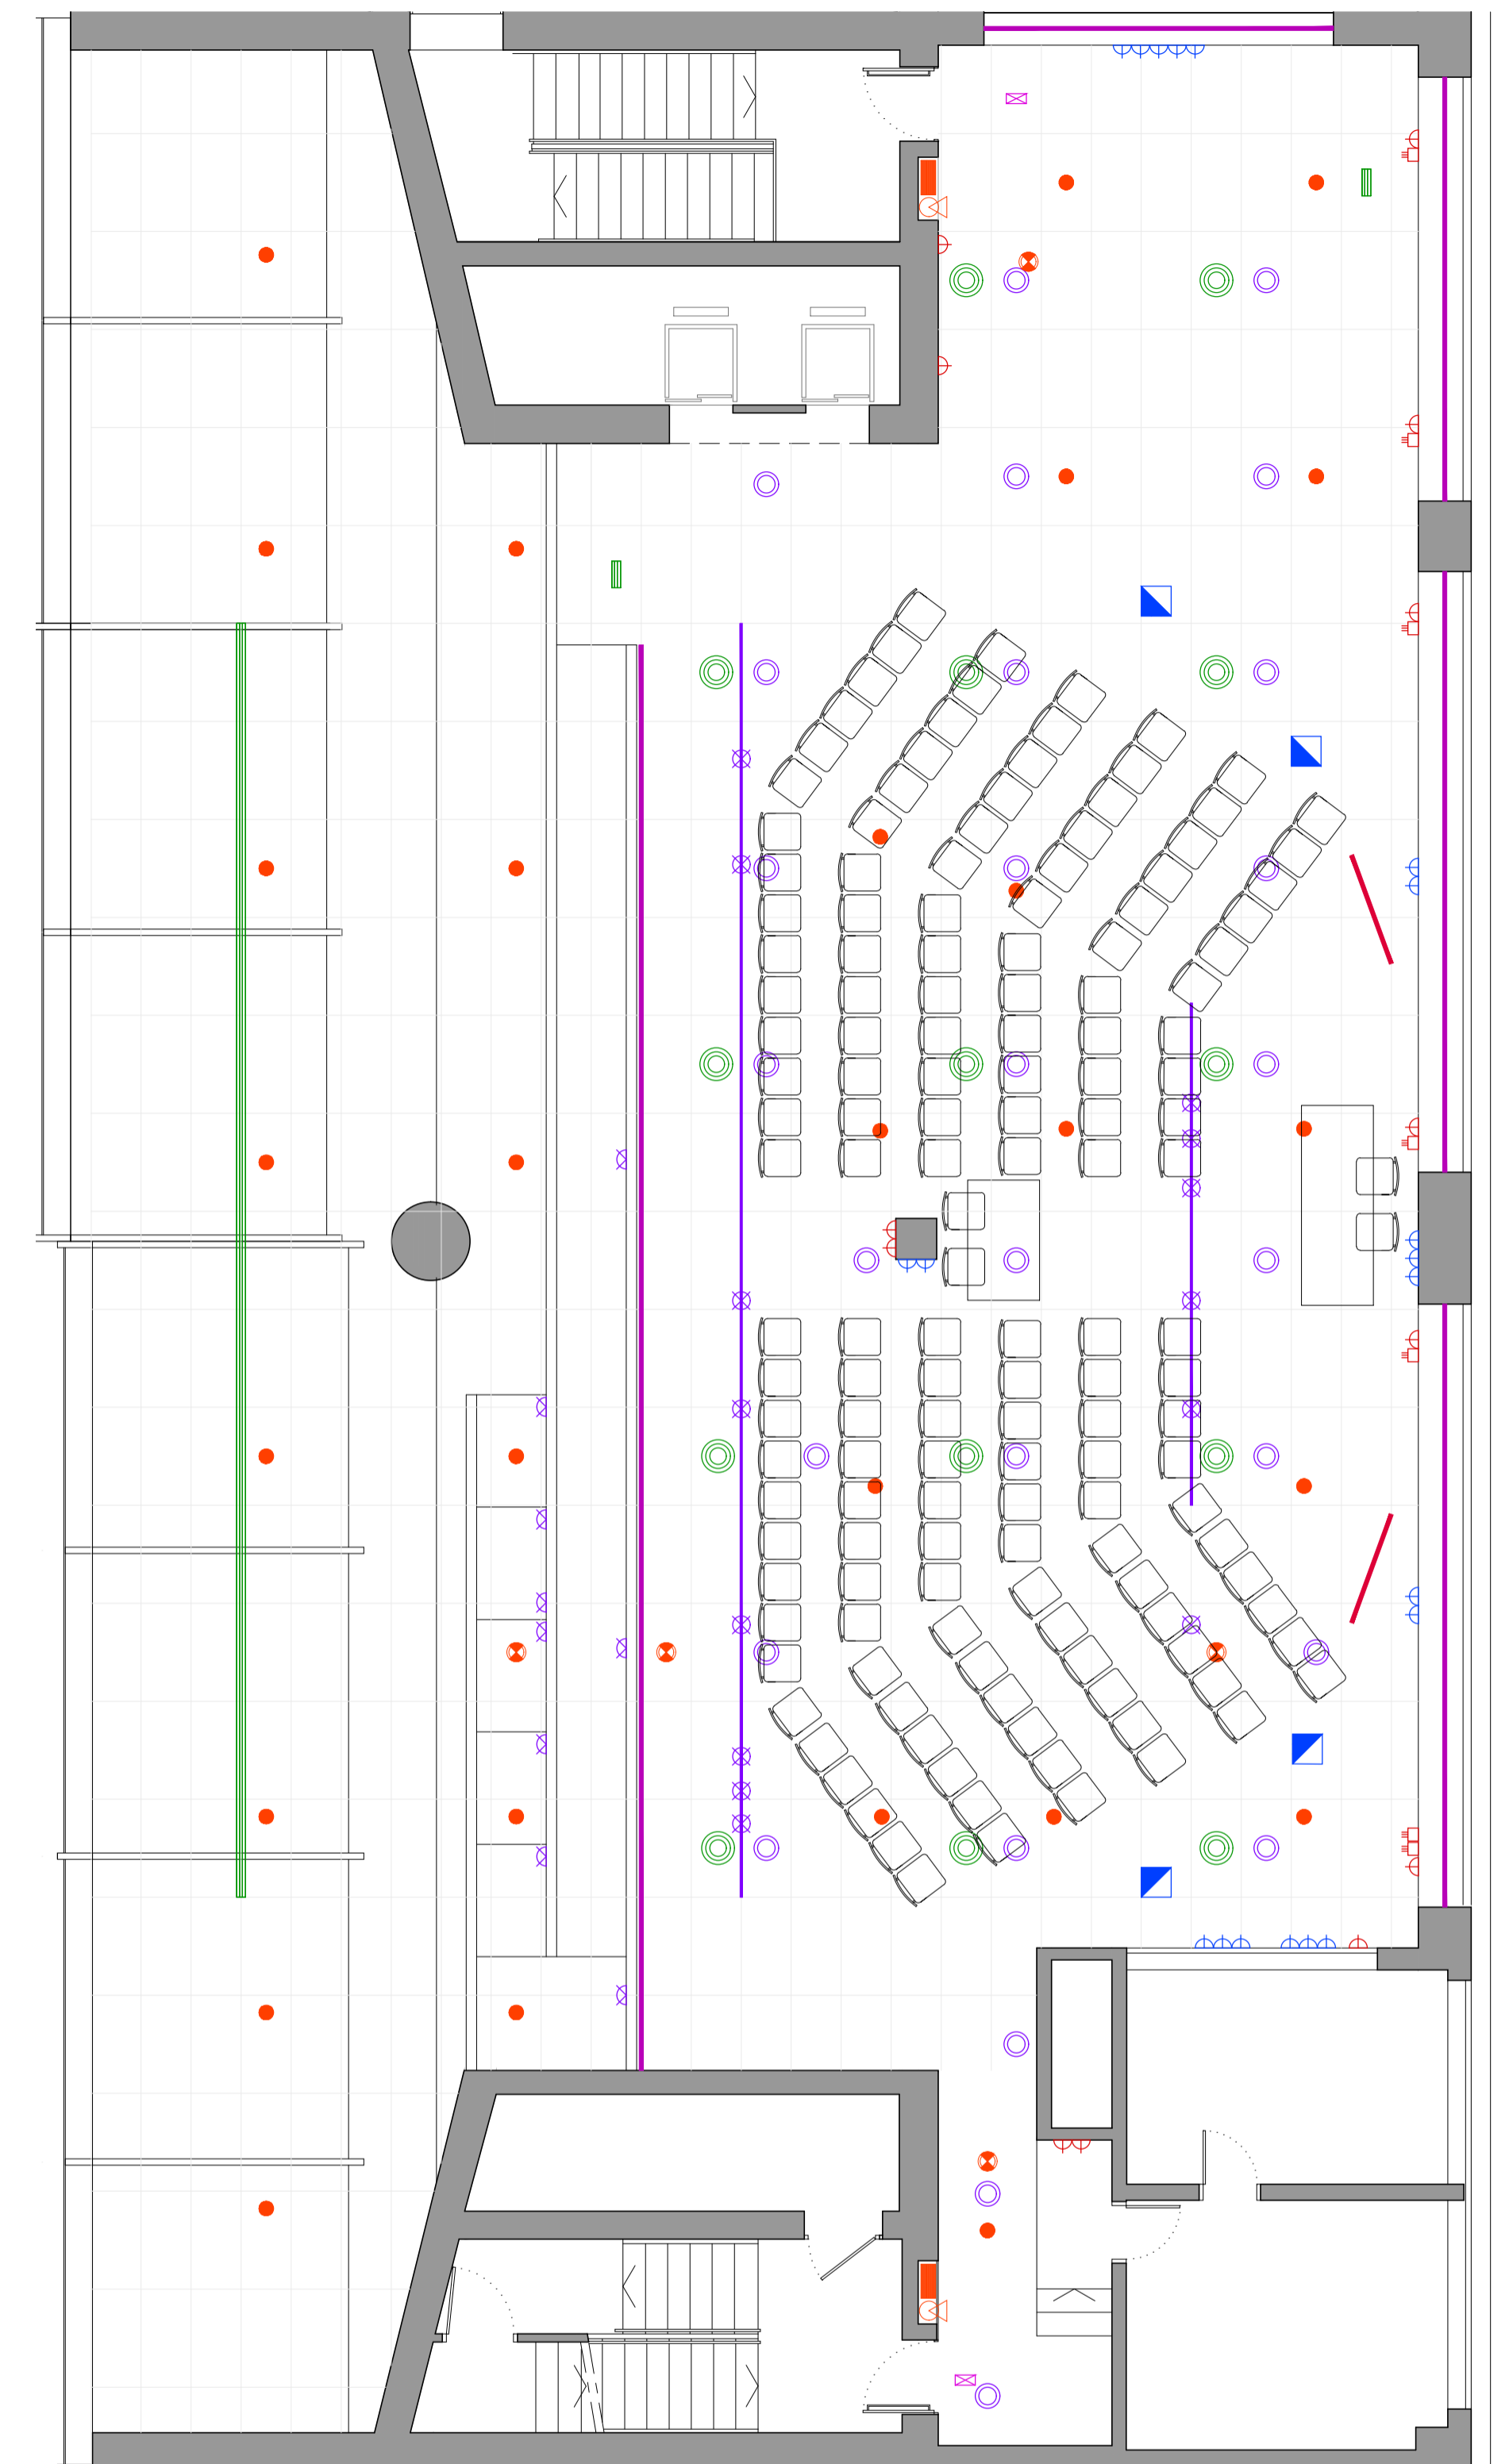

MIRADOR - PLANTA

MIRADOR - INSTAL·LACIONS

0 1 5m

LLEGENDA	
ELECTRICITAT	IL·LUMINACIÓ
<ul style="list-style-type: none"> XARXA REPETIDOR WIFI TELÈFON ENDOLL SÒCOL TÈCNIC QUADRE ELÈCTRIC 	<ul style="list-style-type: none"> FOCUS DIRECCIONAL ARC FOCUS A CARRILS FOCOS EMPOTRADO APLIQUE IL·LUMINACIÓ D'EMERGÈNCIA
AUDIOVISUAL	CLIMATITZACIÓ
<ul style="list-style-type: none"> TV CONEXIÓ AUDI CONTROL AUDI ALTAVEU SUPERFICIE ALTAVEU ENCASTAT SUPERFICIE PROJECTOR PROJECTOR CÀMARA ROBOTITZADA CORTINES OPAQUES 	<ul style="list-style-type: none"> REIXA CLIMATITZACIÓ
	INCENDIS
	<ul style="list-style-type: none"> DETECTOR INCENDIS EXTINTOR MÀNEGA INCENDIS RUIXADOR

PLANTA GENERAL CCCB - 5ª PLANTA

PL. J. COROMINES

C. MONTALEGRE