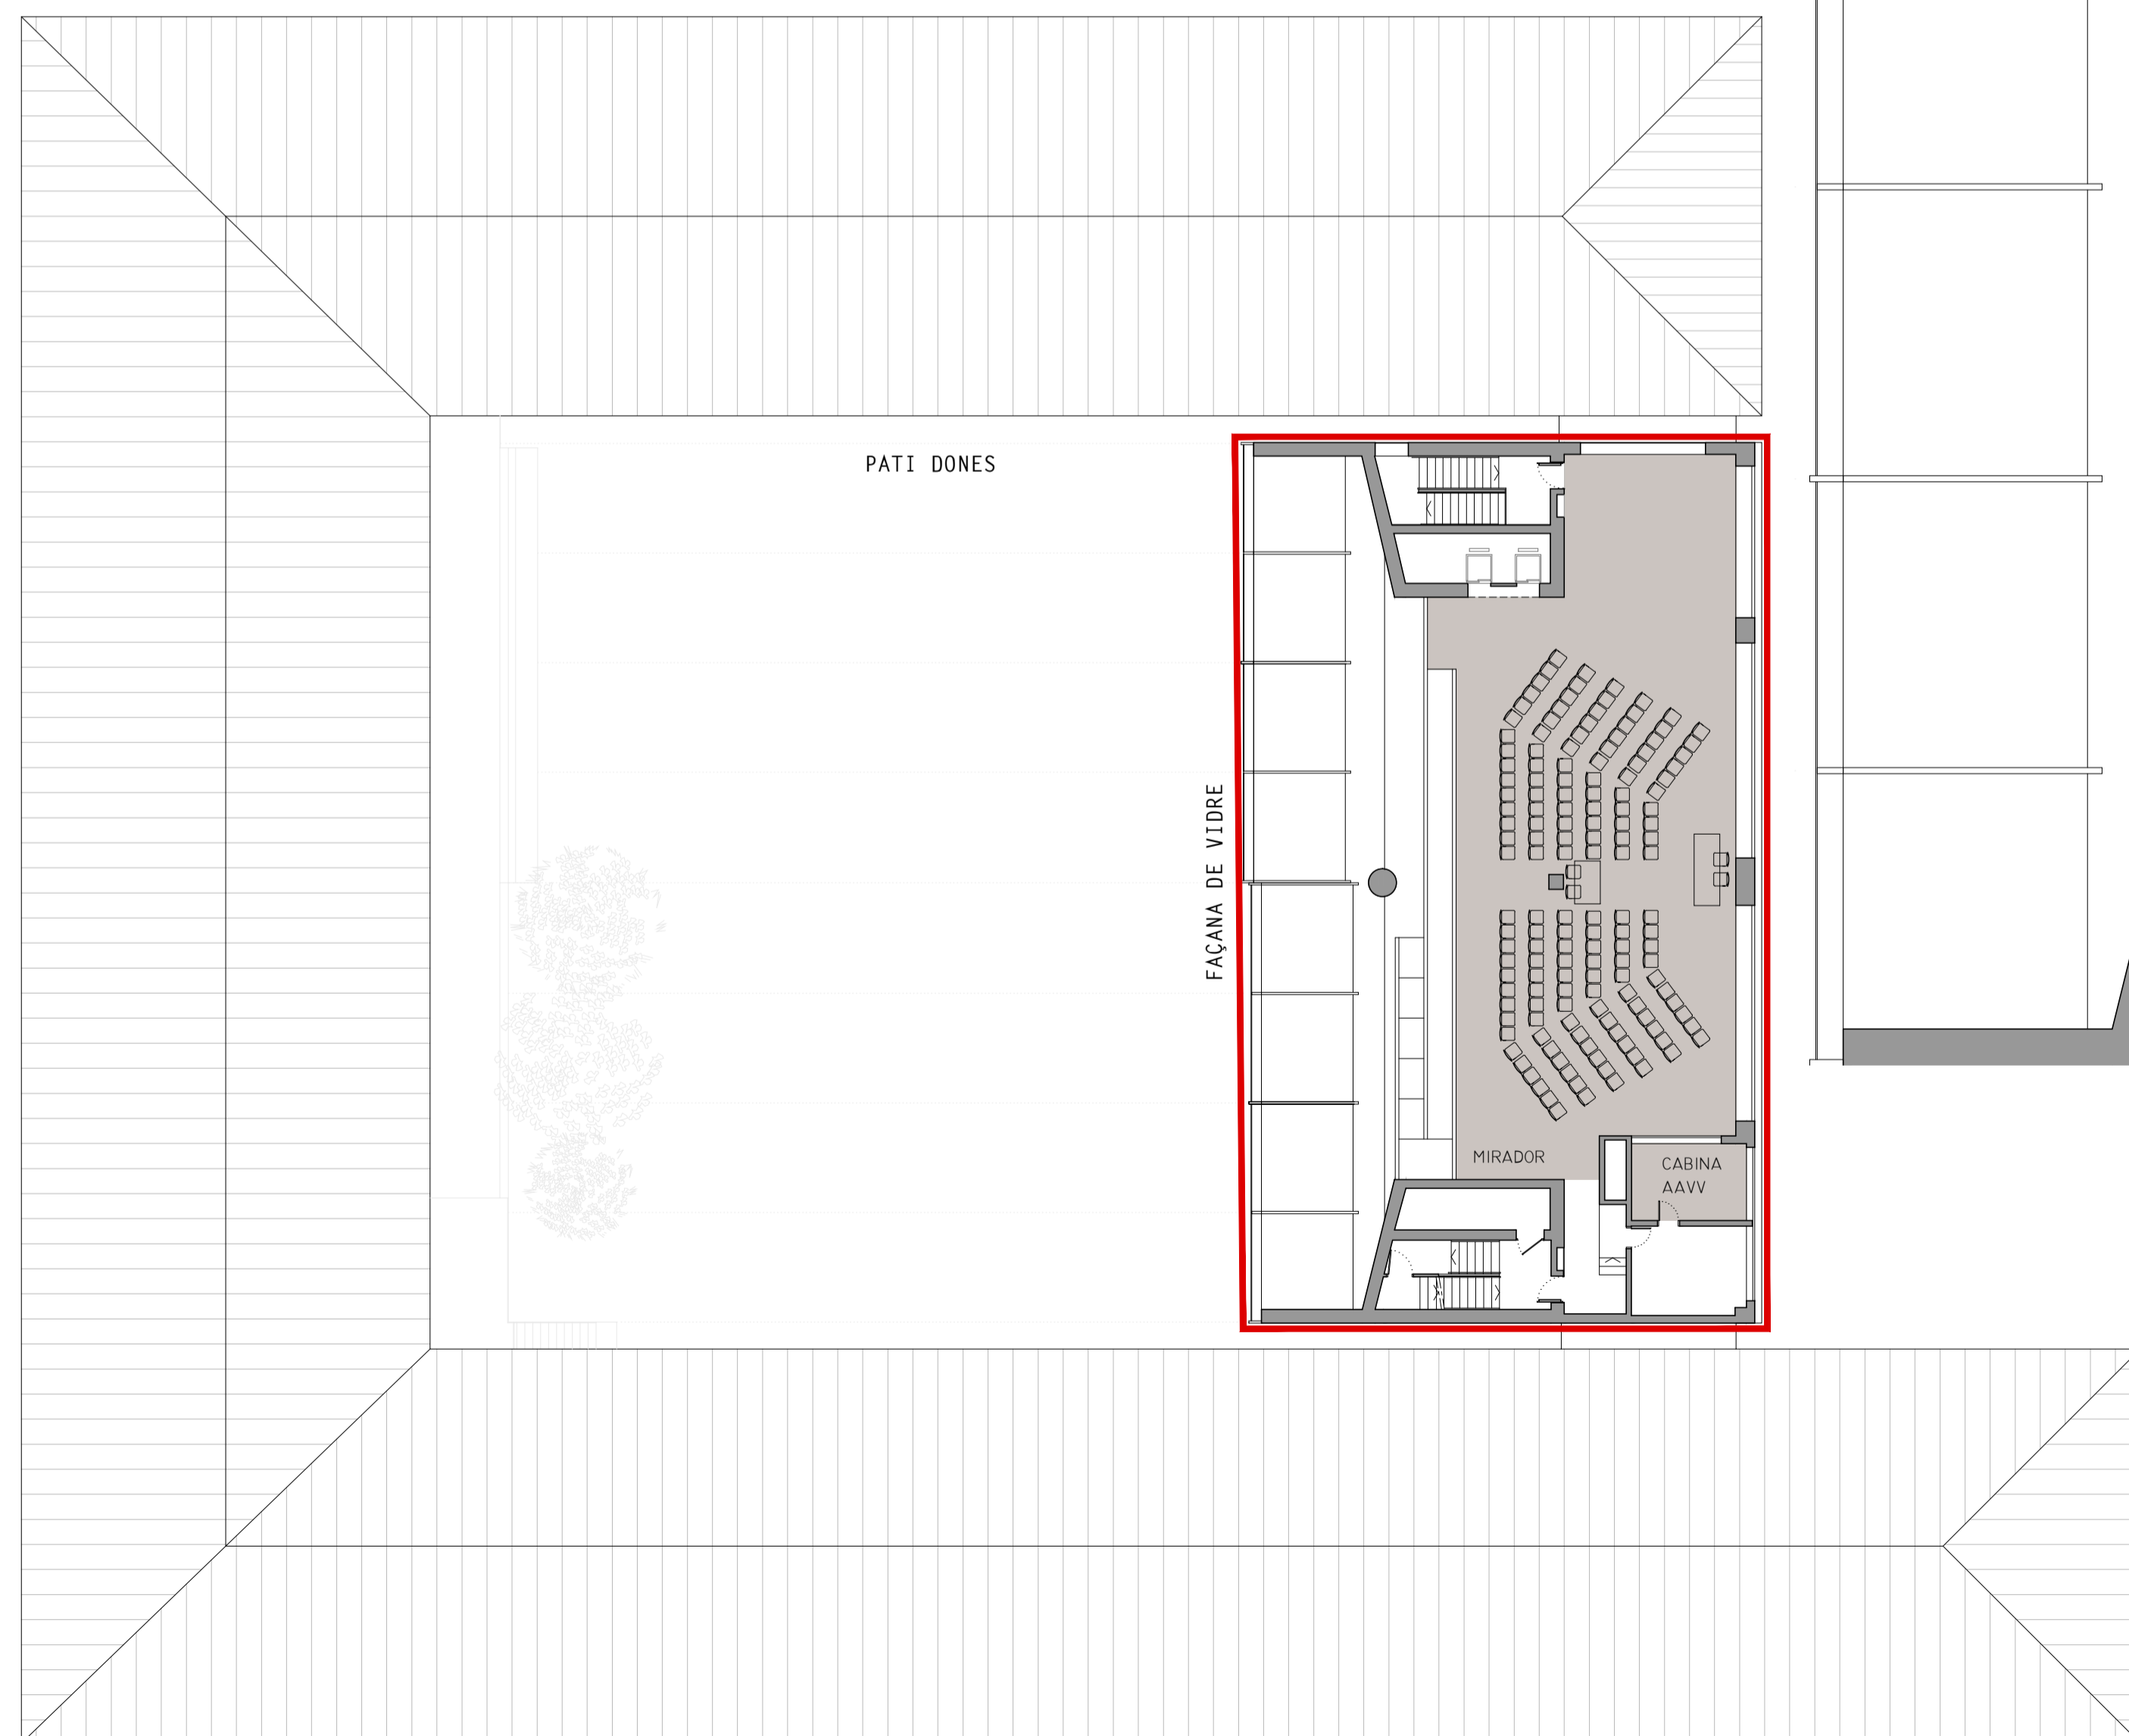

MIRADOR - PLANTA

MIRADOR - INSTAL·LACIONS

0 1 5m

LLEGENDA	
ELECTRICITAT	IL·LUMINACIÓ
<ul style="list-style-type: none"> XARXA REPETIDOR WIFI TELÈFON ENDOLL SÒCOL TÈCNIC QUADRE ELÈCTRIC 	<ul style="list-style-type: none"> FOCUS DIRECCIONAL ARC FOCUS A CARRILS FOCOS EMPOTRADO APLIQUE IL·LUMINACIÓ D'EMERGÈNCIA
AUDIOVISUAL	CLIMATITZACIÓ
<ul style="list-style-type: none"> TV CONEXIÓ AUDI CONTROL AUDI ALTAVEU SUPERFICIE ALTAVEU ENCASTAT SUPERFICIE PROJECTOR PROJECTOR CÀMARA ROBOTITZADA CORTINES OPAQUES 	<ul style="list-style-type: none"> REIXA CLIMATITZACIÓ
	INCENDIS
	<ul style="list-style-type: none"> DETECTOR INCENDIS EXTINTOR MÀNEGA INCENDIS RUIXADOR

PLANTA GENERAL CCCB - 5ª PLANTA

PL. J. COROMINES

C. MONTALEGRE