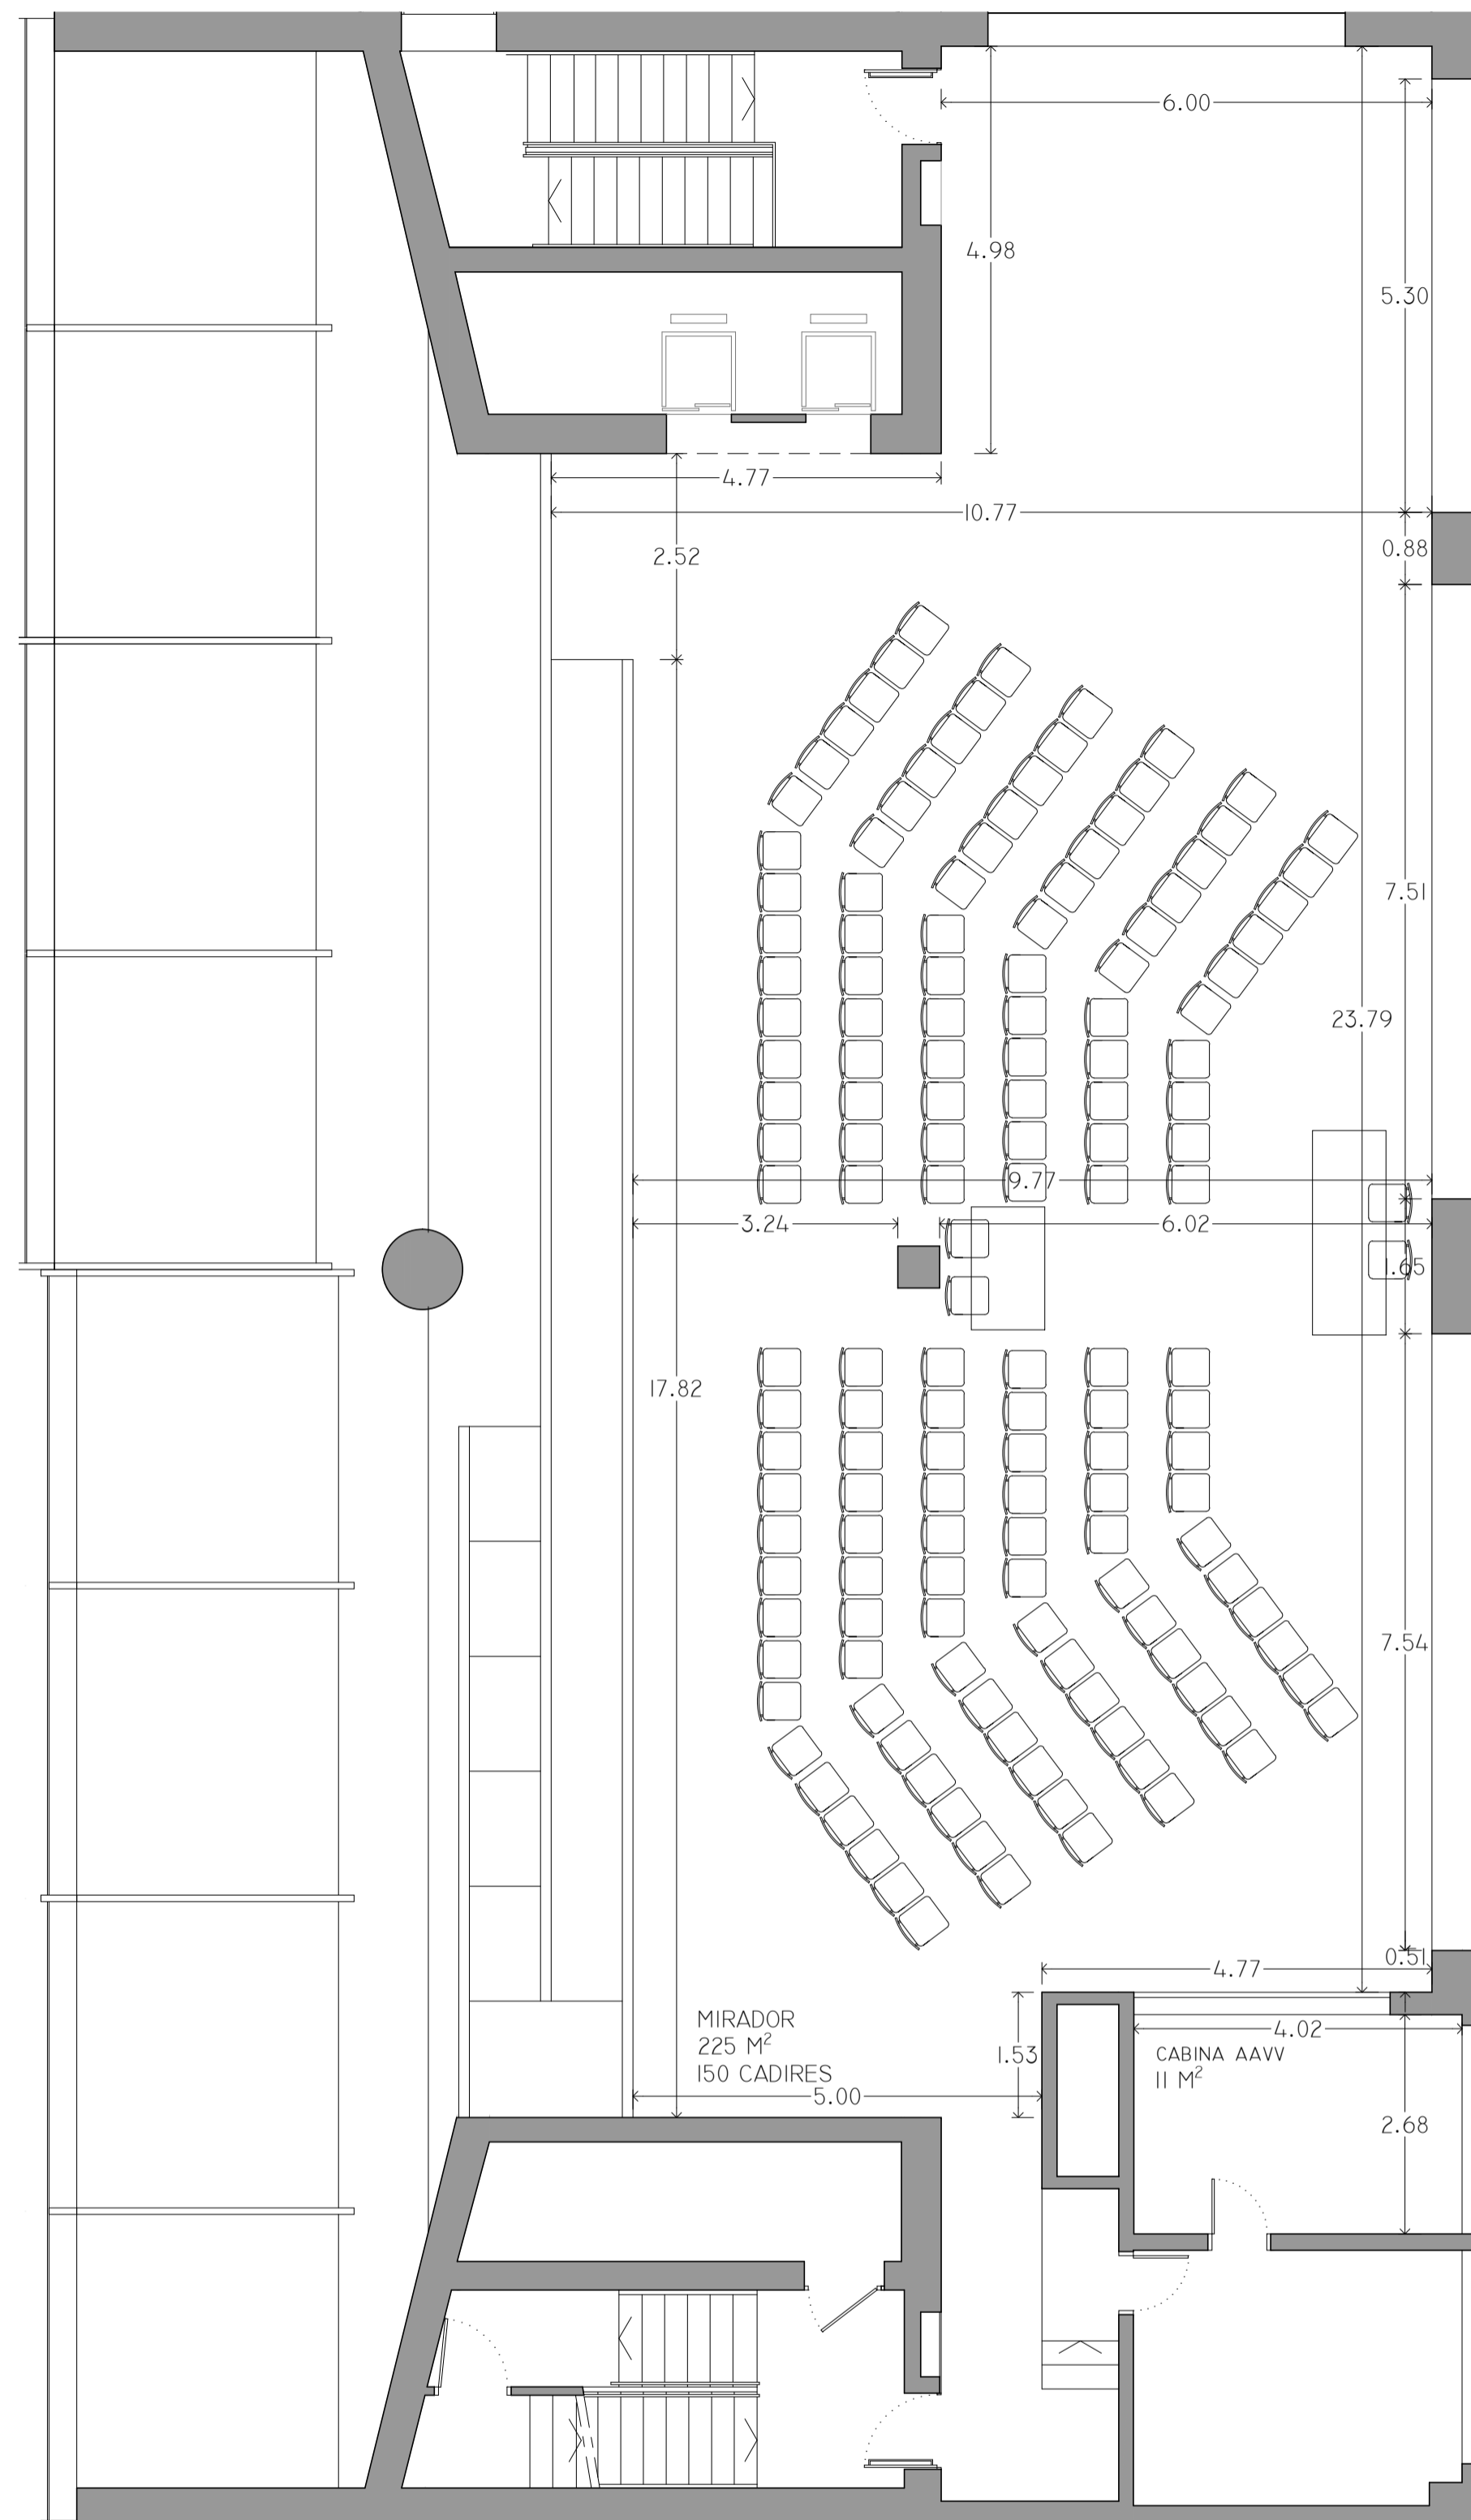

MIRADOR - PLANTA

MIRADOR - INSTAL·LACIONS

0 1 5m

LLEGENDA	
ELECTRICITAT	IL·LUMINACIÓ
<ul style="list-style-type: none"> XARXA REPETIDOR WIFI TELÈFON ENDOLL SÒCOL TÈCNIC QUADRE ELÈCTRIC 	<ul style="list-style-type: none"> FOCUS DIRECCIONAL ARC FOCUS A CARRILS FOCOS EMPOTRADO APLIQUE IL·LUMINACIÓ D'EMERGÈNCIA
AUDIOVISUAL	CLIMATITZACIÓ
<ul style="list-style-type: none"> TV CONEXIÓ AUDI CONTROL AUDI ALTAVEU SUPERFICIE ALTAVEU ENCASTAT SUPERFICIE PROJECTOR PROJECTOR CÀMARA ROBOTITZADA CORTINES OPAQUES 	<ul style="list-style-type: none"> REIXA CLIMATITZACIÓ
	INCENDIS
	<ul style="list-style-type: none"> DETECTOR INCENDIS EXTINTOR MÀNEGA INCENDIS RUIXADOR

PLANTA GENERAL CCCB - 5ª PLANTA

PL. J. COROMINES

C. MONTALEGRE