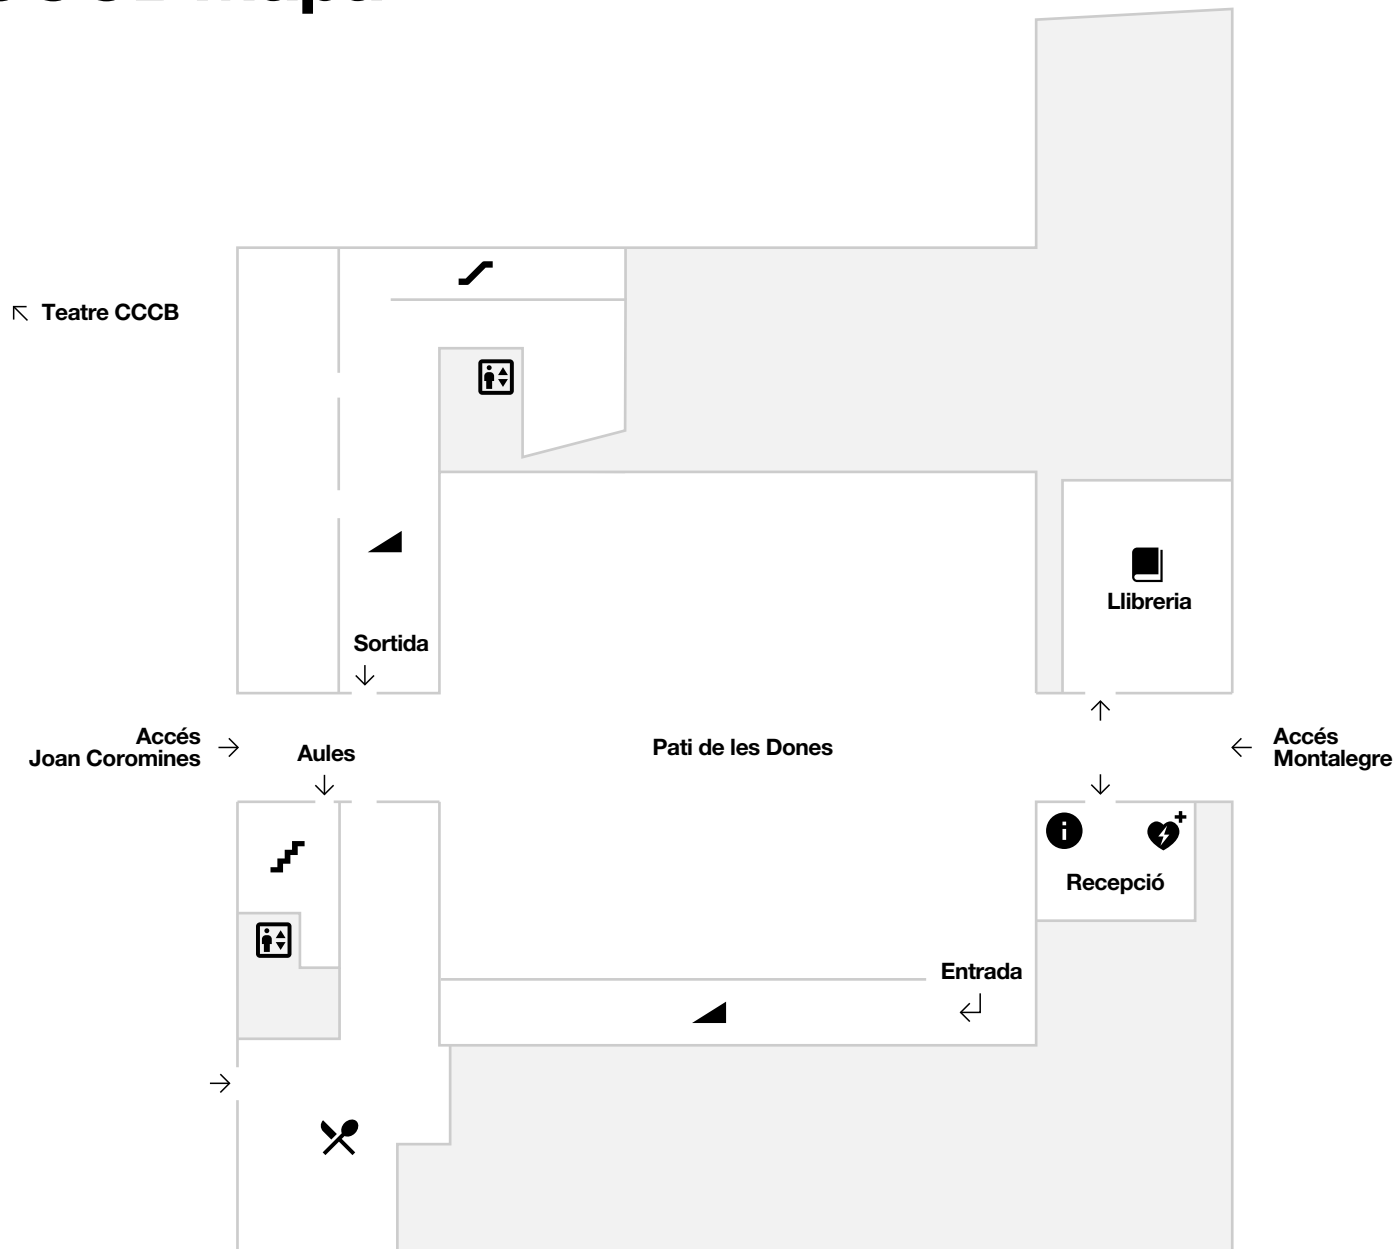

CCCB Mapa

CCCB Mapa

Edifici principal

Edifici Teatre

- Ascensor
- Escalles mecàniques
- Escalles
- Desnivell
- Lavabos
- Lavabos accessibles
- Canviador nadons
- Guarda-roba
- Informació
- Taquilles
- Llibreria
- Bar-Restaurant
- Desfibril·lador

CCCB Mapa

-  Ascensor
-  Escales mecàniques
-  Escales
-  Desnivell
-  Lavabos
-  Lavabos accessibles
-  Canviador nadons
-  Guarda-roba
-  Informació
-  Taquilles
-  Llibreria
-  Bar-Restaurant
-  Desfibril·lador

CCCB Mapa

1

-  Ascensor
-  Escales mecàniques
-  Escales
-  Desnivell
-  Lavabos
-  Lavabos accessibles
-  Canviador nadons
-  Guarda-roba
-  Informació
-  Taquilles
-  Llibreria
-  Bar-Restaurant
-  Desfibril·lador

CCCB Mapa

2

-  Ascensor
-  Escapes mecàniques
-  Escapes
-  Desnivell
-  Lavabos
-  Lavabos accessibles
-  Canviador nadons
-  Guarda-roba
-  Informació
-  Taquilles
-  Llibreria
-  Bar-Restaurant
-  Desfibril·lador