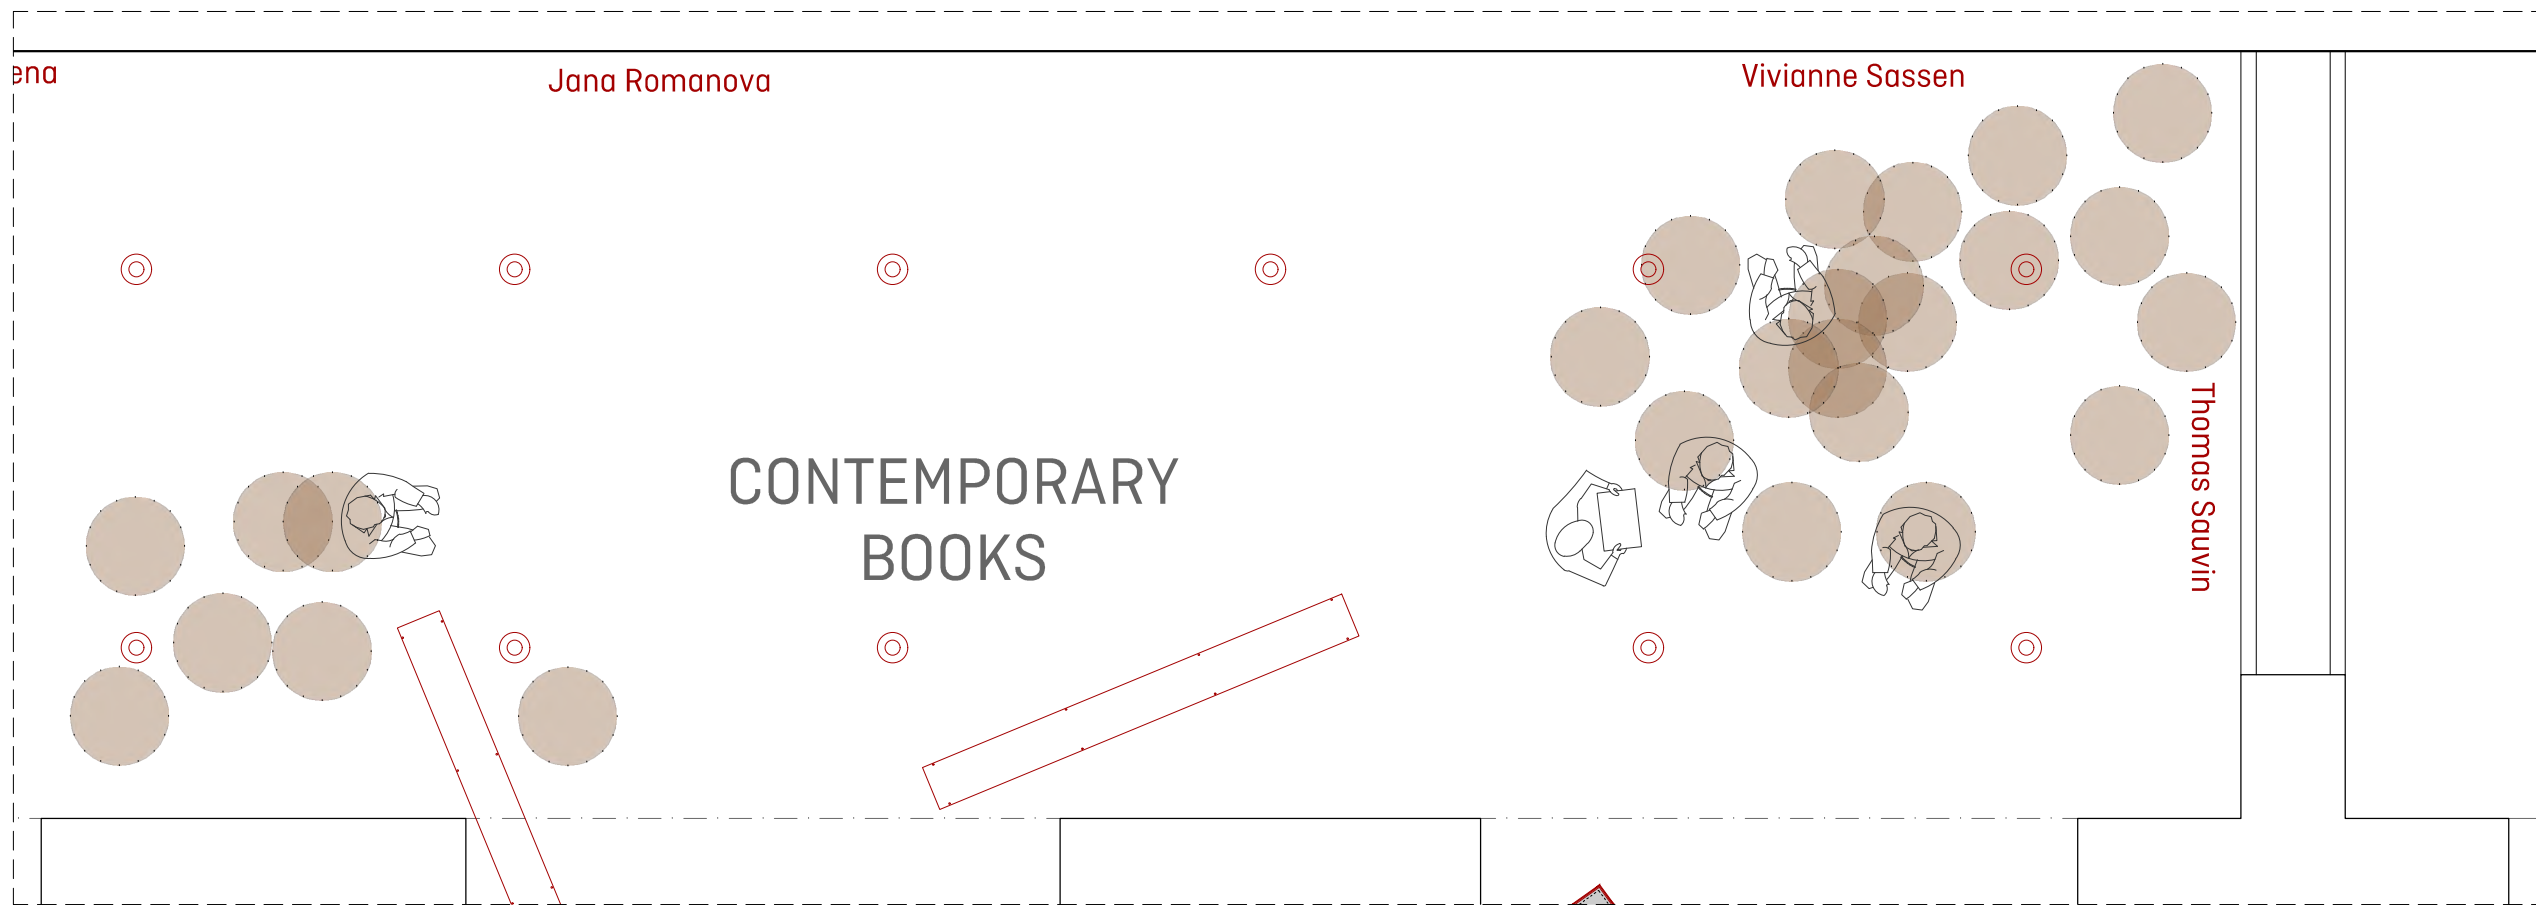

170
READING THE PHOTOBOOK

CCCB Centre de Cultura Contemporània de Barcelona

QUERALT SUAU STUDIO
www.queraltsuau.com

PLÀNOL	Planta-desplegat
ESCALA	1:50
FULL	A3 (420X297mm)
NOM ARXIU	170_plantas_cccb
DATA	2016-09-15

N. PLÀNOL
2.2.12