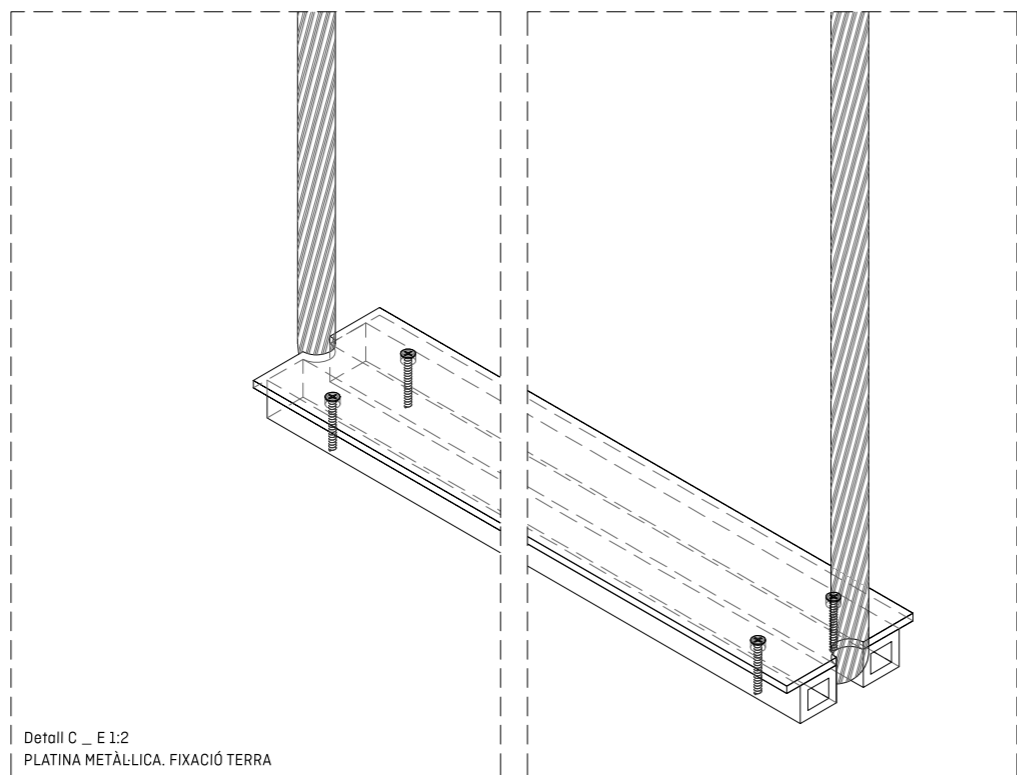

Detall C _ E 1:2
PLATINA METÀLICA. FIXACIÓ TERRA

El sistema de prestatges genera espais d'emmagatzematge per als llibres de consulta de la zona "contemporary books". El sistema es basa en una unitat que és el prestatge de fusta, de 3m de llargada i 30cms d'amplada. Cada prestatgeria tipus es compona de 3 prestatges penjats del forjat amb cable d'acer de 4mm de diàmetre.

- Amidaments
  - 3 Prestatges de 300 x 30 x 2,4 cm de fusta de contraxapat de bedoll [CONTRAXAPAT CARROCCER WISA WIRE SIN TEXTU WBP. 1525 2500 24] amb 8 forats de 4mm de diàmetre com s'indica als plànols.
  - 32 ml de cable d'acer inoxidable (en 8 trams)
  - Ferratges per fixar els prestatges (als extrems superior i inferior)
  - Fixació al terra mitjançant una platina cargolada de 2mm al terra. El cable es passarà entre dos tubs de secció quadrada de 10mm baix d'aquesta platina. (veure detall plànol 5.9)
- Acabats
  - Acabat de fàbrica: film fenòlic encolat color marró amb textura hexagonal.

170
READING THE PHOTOBOOK

CCCB Centre de Cultura Contemporània de Barcelona FUNDACIÓ FOTO COLECTANIA

QUERALT SUAU STUDIO
www.queraltssuau.com

PLÀNOL	Prestatges tipus
ESCALA	1:20
FULL	A3 (297.00 X 420.00 MM)
NOM ARXIU	170_detalles_20161014
DATA	2016-11-16

	N. PLÀNOL
N	5.9