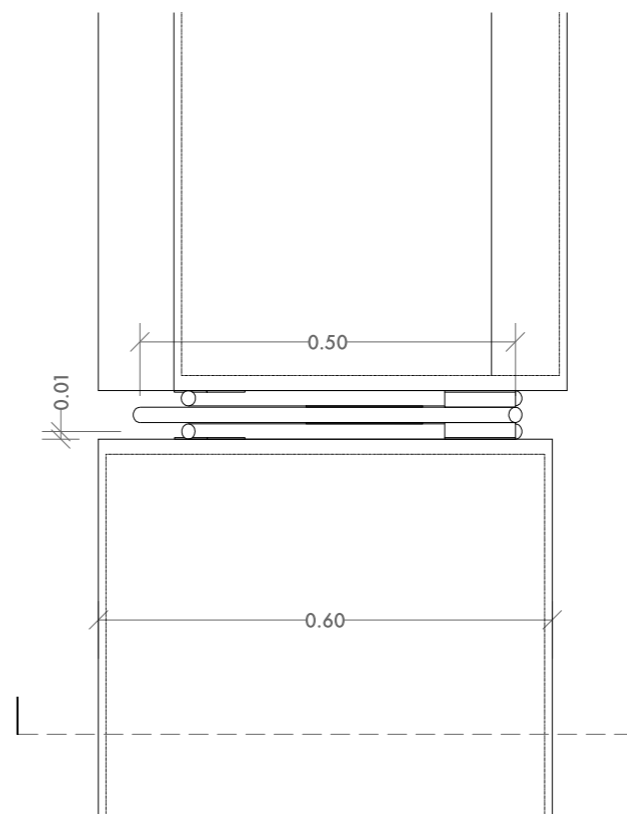

170
READING THE PHOTOBOOK

QUERALT SUAU STUDIO www.queraltsuau.com	
PLÀNOL	Vitrina Parr POTES
ESCALA	1:10
FULL	A3 (297.00 X 420.00 MM)
NOM ARXIU	170_detalles_20161014
DATA	2016-09-15
N. PLÀNOL	
5.7