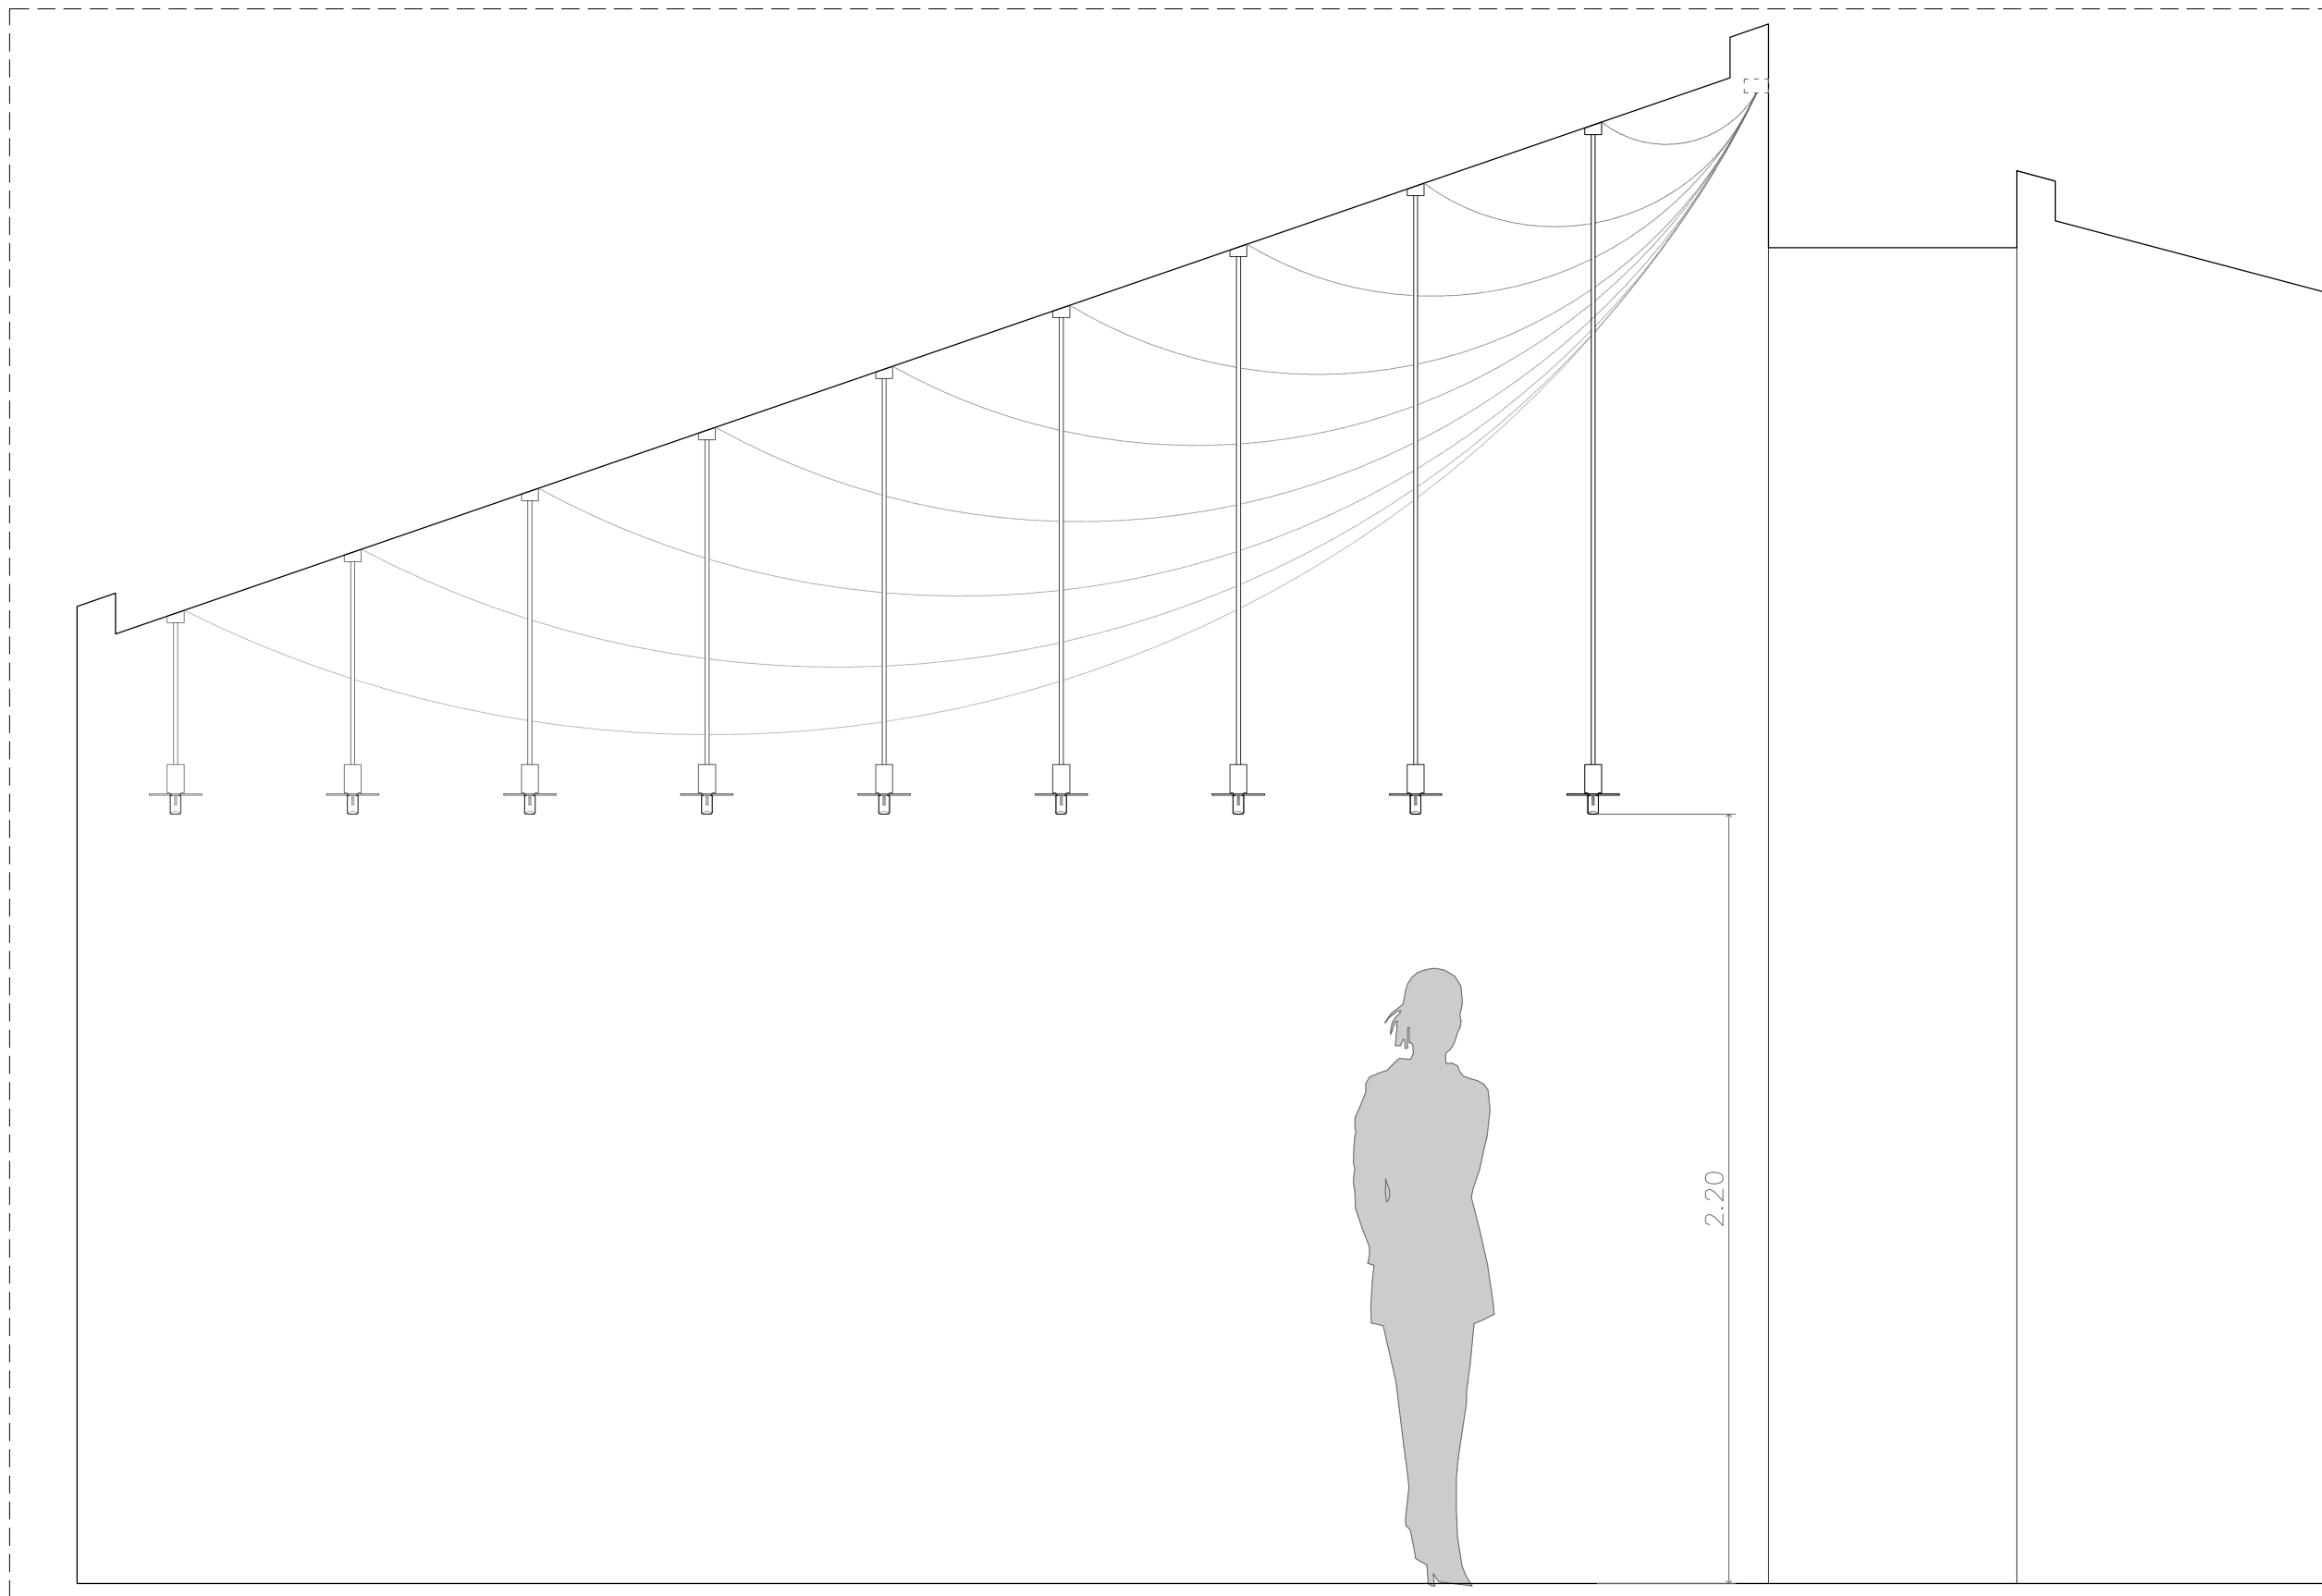

170
READING THE PHOTOBOOK

CCCB Centre de Cultura Contemporània de Barcelona FUNDACIÓ FOTO COLECTANIA

QUERALT SUAU STUDIO
www.queraltsuau.com

PLÀNOL	Lluminària Japan
ESCALA	1:20, 1:5
FULL	A3 (297.00 X 420.00 MM)
NOM ARXIU	170_detalles_20161014
DATA	2016-10-14

	N. PLÀNOL
N	7.3