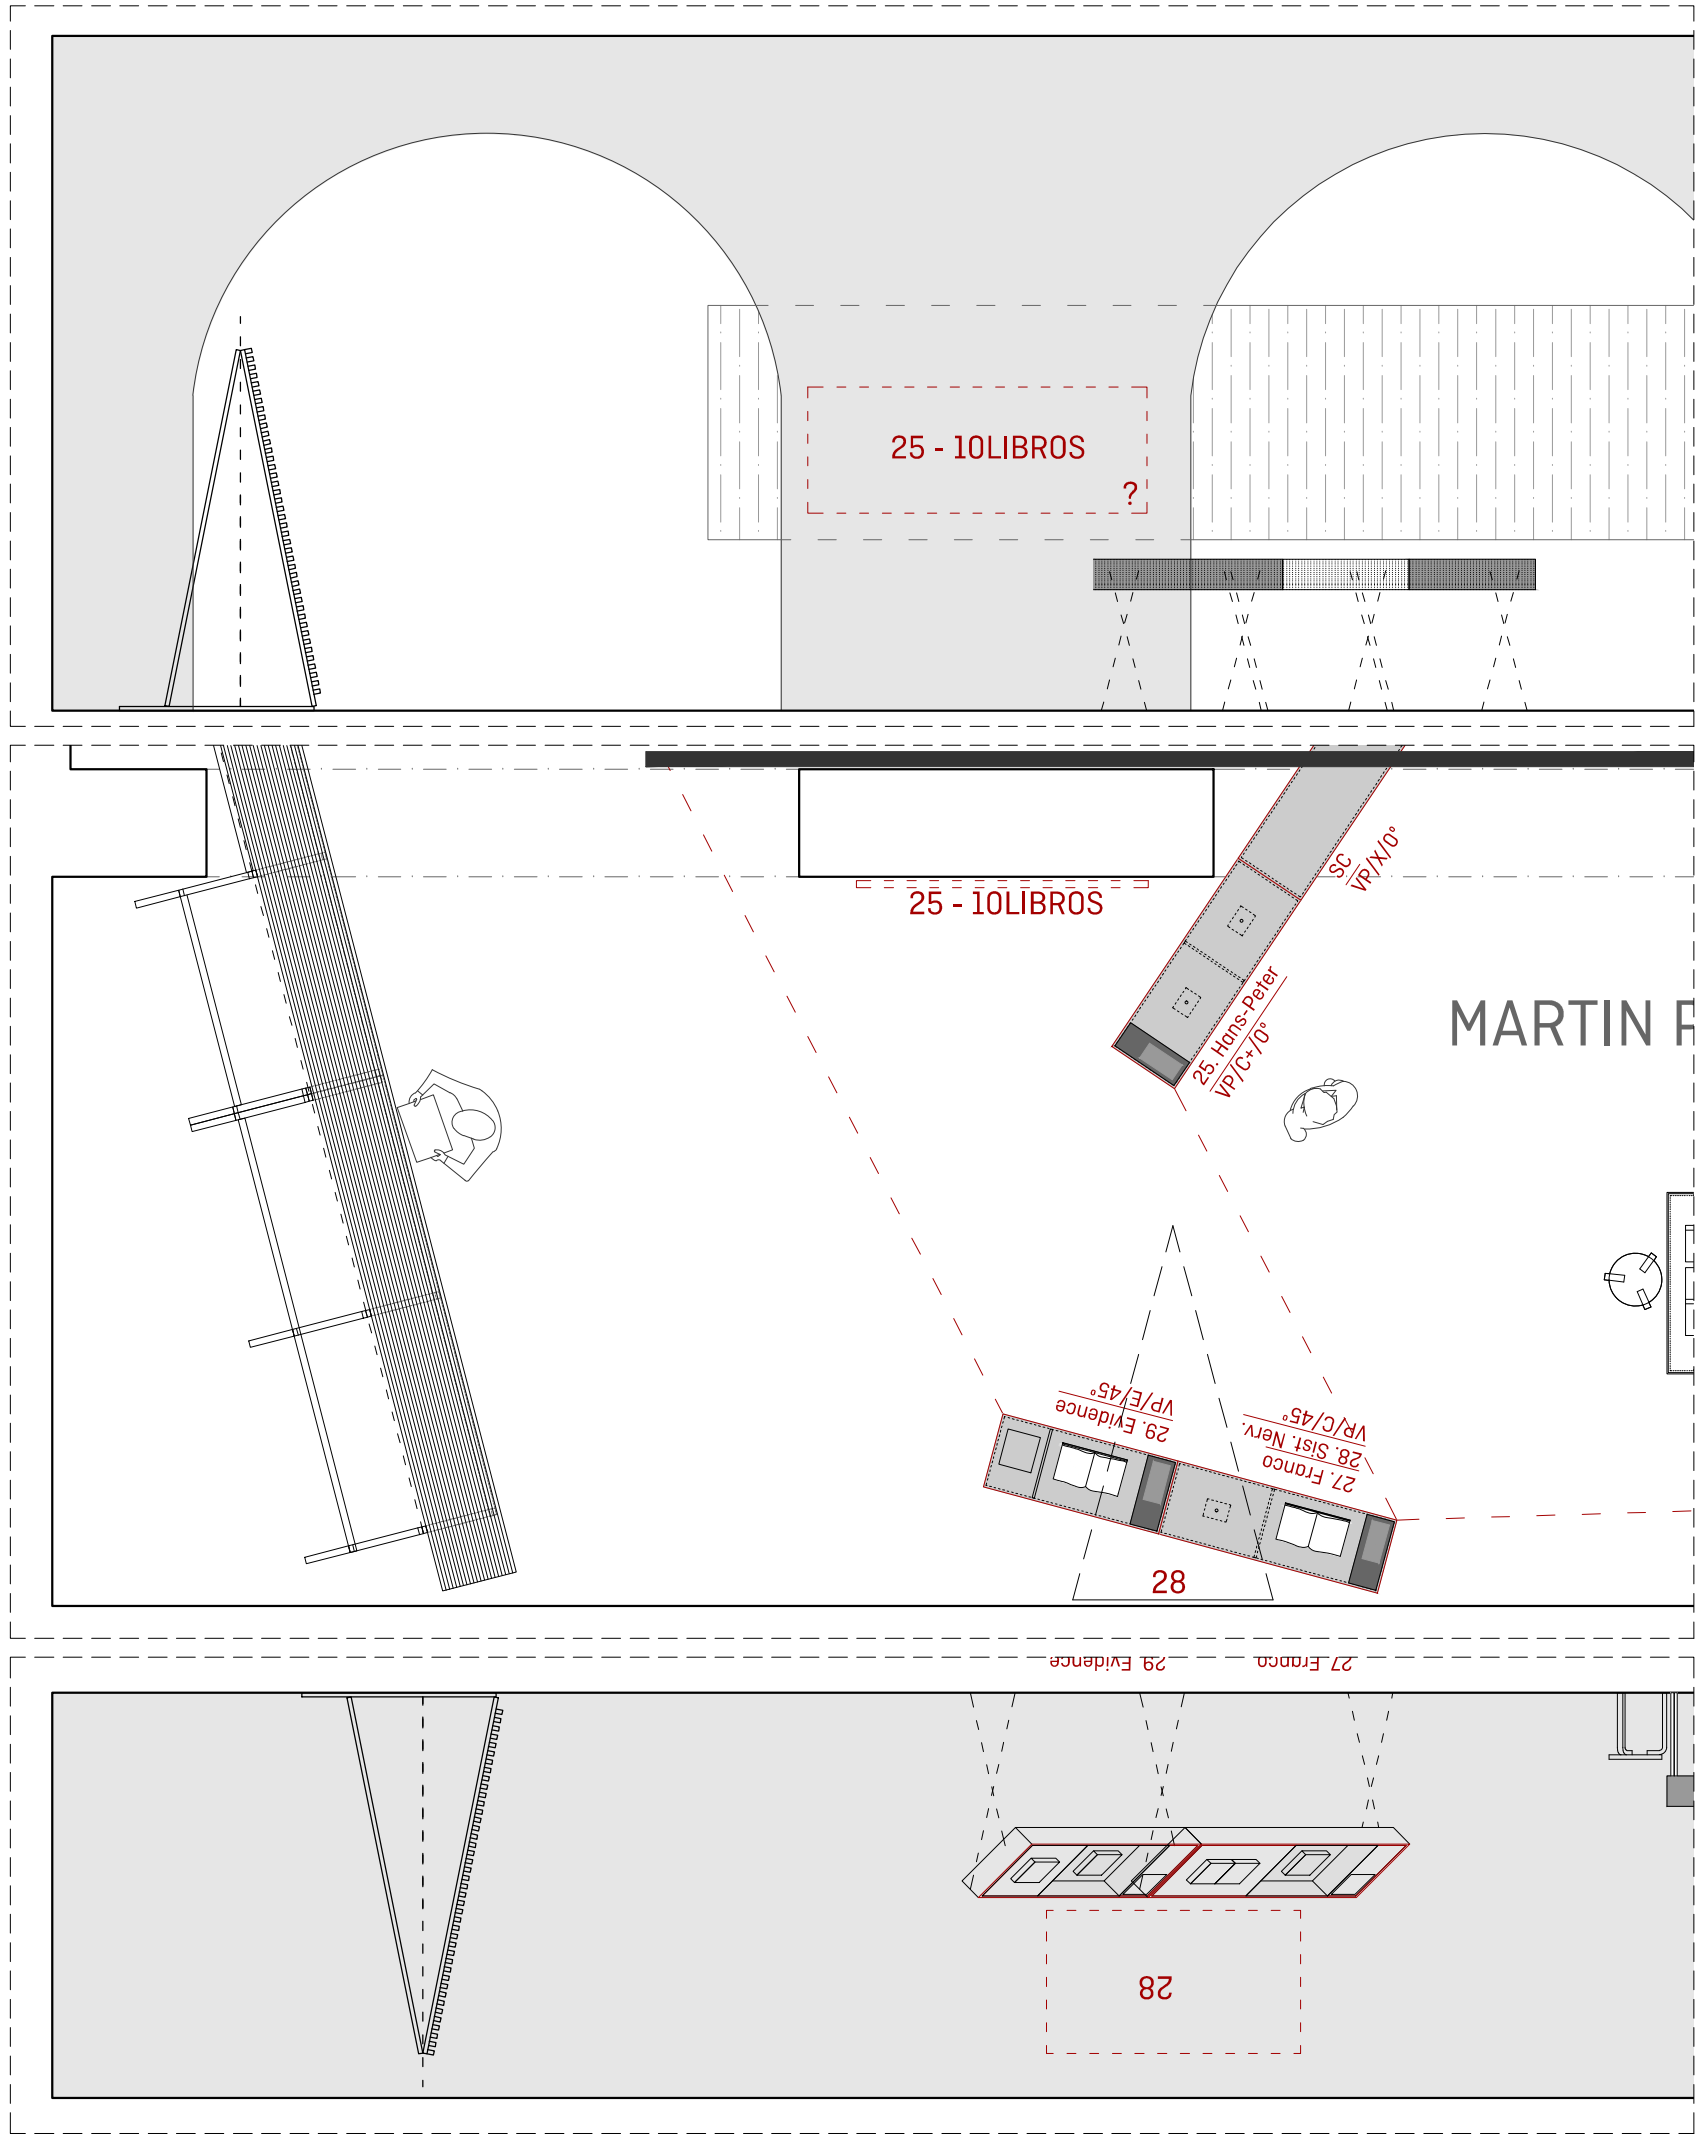

170
READING THE PHOTOBOOK

CCCB Centre de Cultura Contemporània de Barcelona

QUERALT SUAU STUDIO
www.queraltsuau.com

PLÀNOL	Planta-desplegat
ESCALA	1:50
FULL	A3 (420X297mm)
NOM ARXIU	170_plantas_cccb
DATA	2016-09-15

N. PLÀNOL
2.2.7