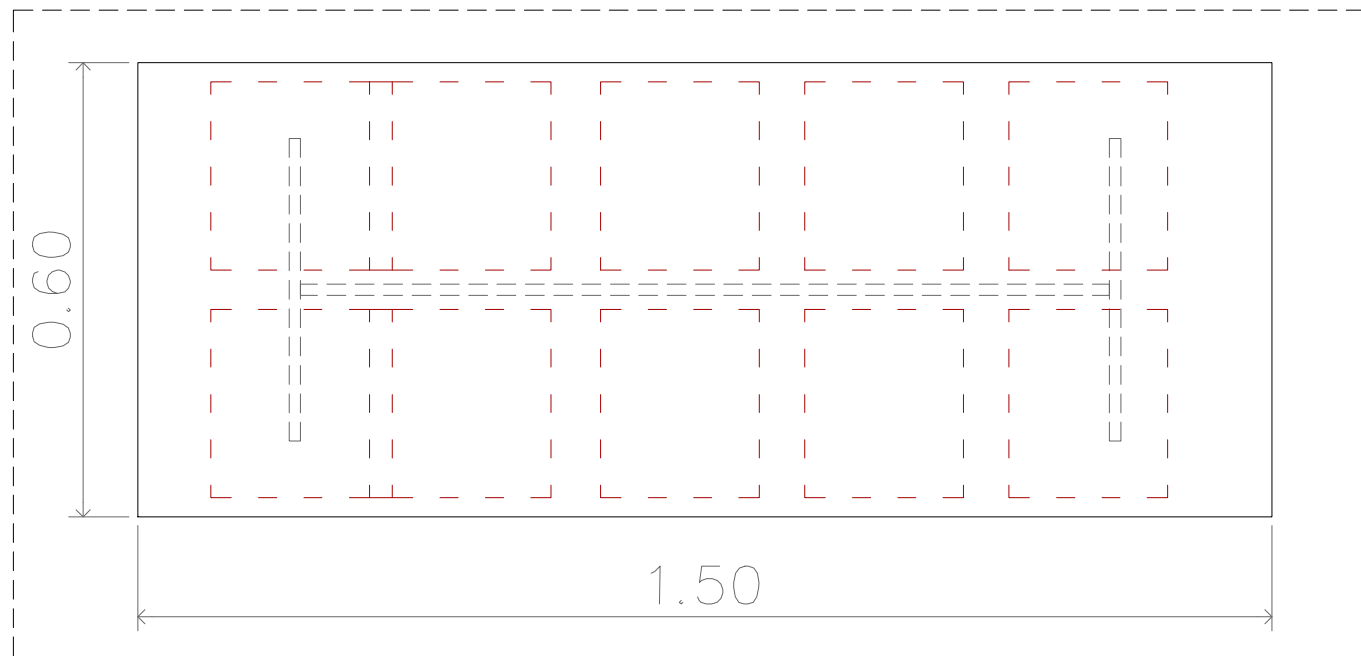

Taula de consulta composta per tauler de DM pintat de blanc i potes d'acer inoxidable.

- Amidaments
  - Tauler de fibres de fusta DM (MDF ESTÀNDAR 2440 1220, 18 mm d'espessor) de 150 x 60 cm
  - Potes:
    - -- 2 marcs de perfil quadrat de 4 cm d'acer inoxidable sense polir de 2 mm: 70 x 40 cm
    - -- Separador entre potes: 2 tubs quadrats de 4 cm d'acer inoxidable sense polir de 2 mm, soldats un a l'extrem superior i l'altre a l'inferior. Longitud de 107 cm.
- Acabats:
  - Tauler pintat de blanc
  - Potes sense polir

170
READING THE PHOTOBOOK

CCCB Centre de Cultura Contemporània de Barcelona

QUERALT SUAU STUDIO
www.queraltsuau.com

PLÀNOL	Taula de consulta FC
ESCALA	1:10
FULL	A3 (297.00 X 420.00 MM)
NOM ARXIU	170_fotoclectania
DATA	2016-11-08

	N. PLÀNOL
N	6,4