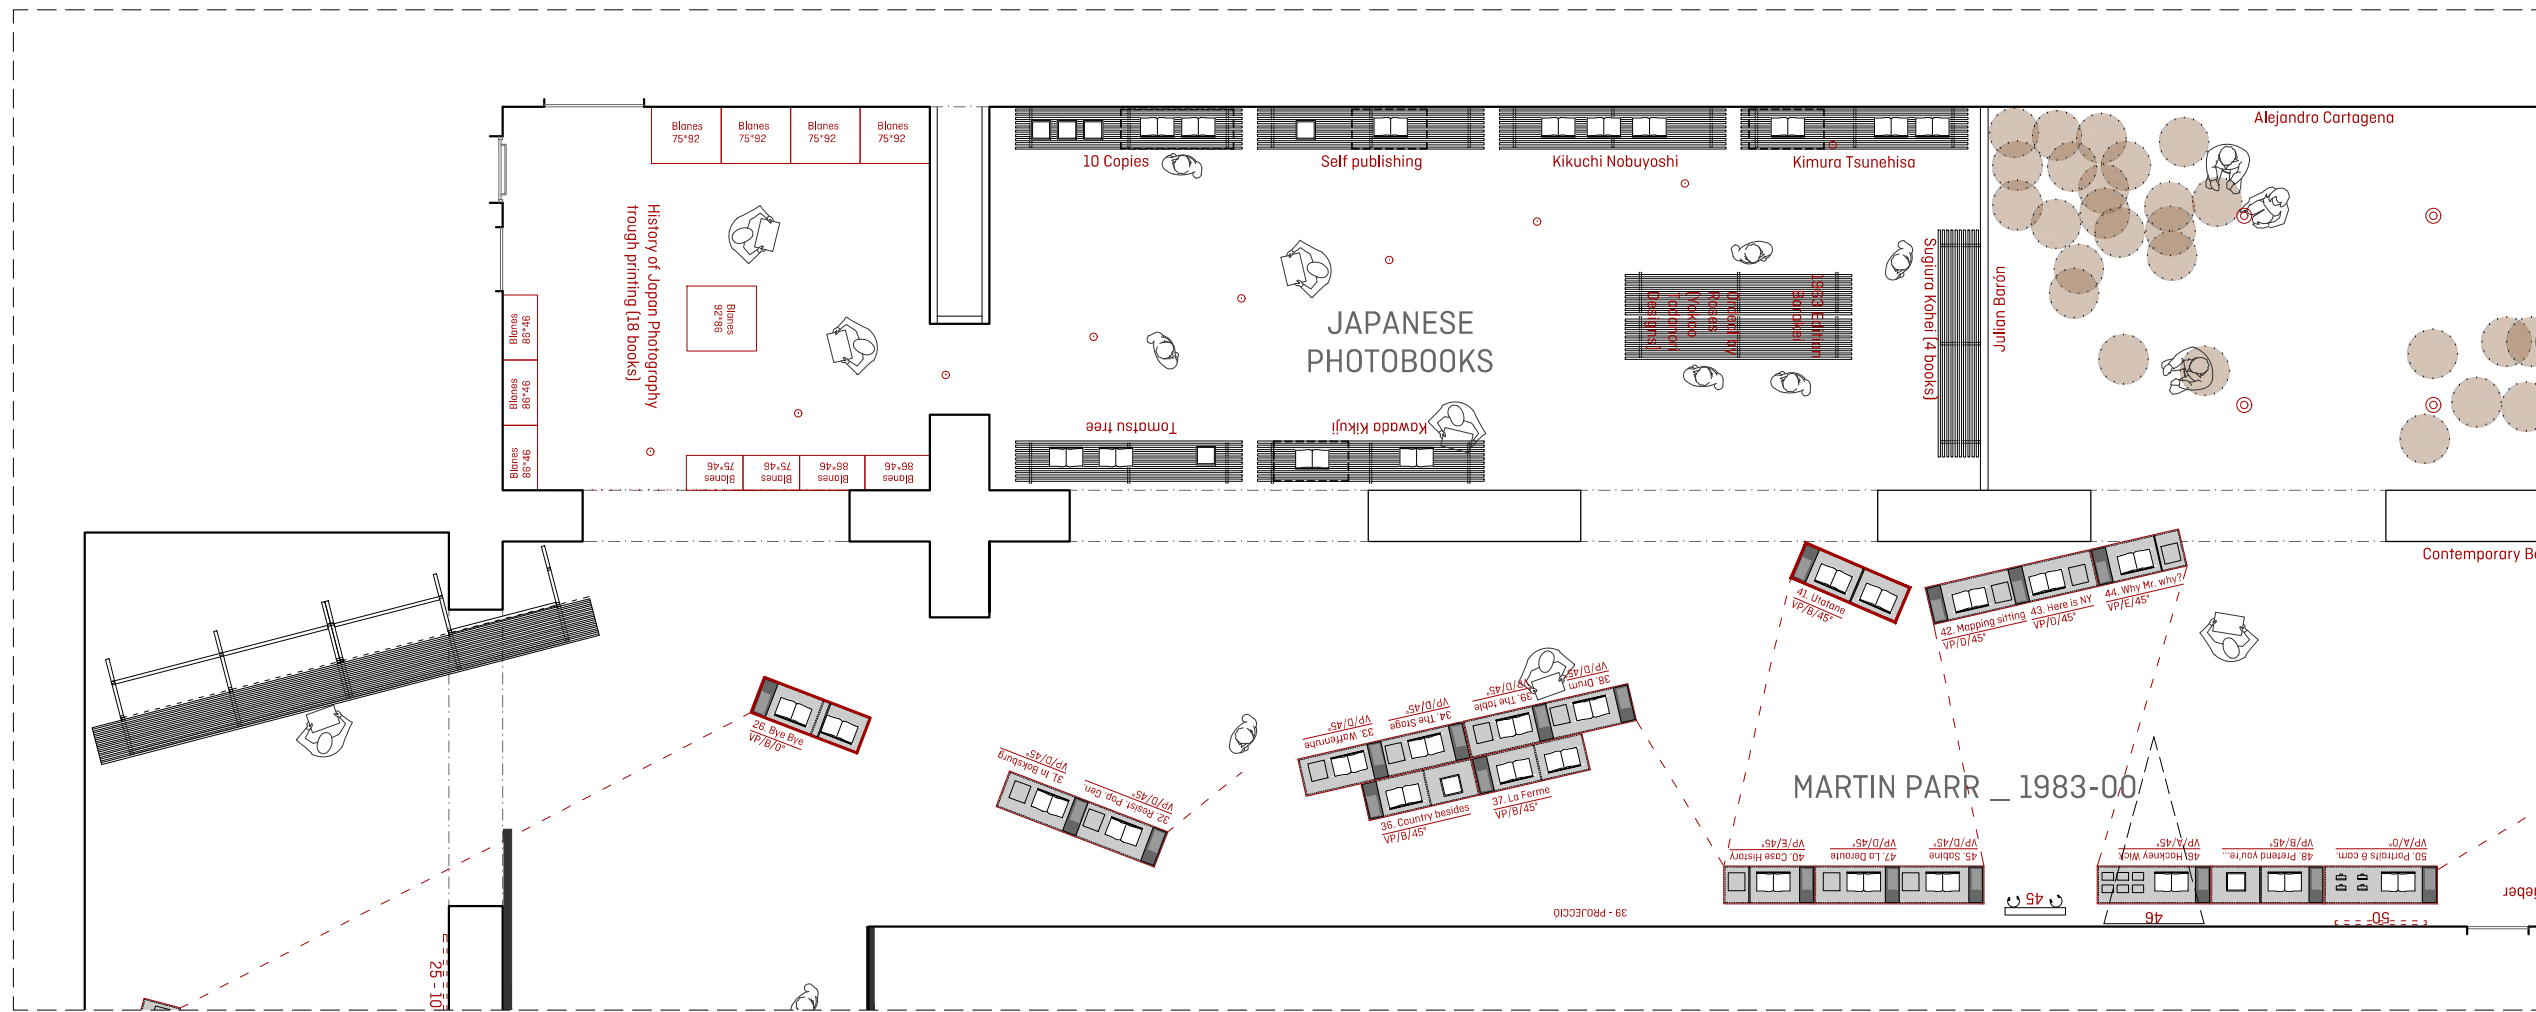

170
READING THE PHOTOBOOK

CCCB Centre de Cultura Contemporània de Barcelona

QUERALT SUAU STUDIO
www.queraltsuau.com

PLÀNOL	PLANTES
ESCALA	1:100
FULL	A3 (420X297mm)
NOM ARXIU	170_plantas_cccb
DATA	2016-11-08

N. PLÀNOL
2.1.2