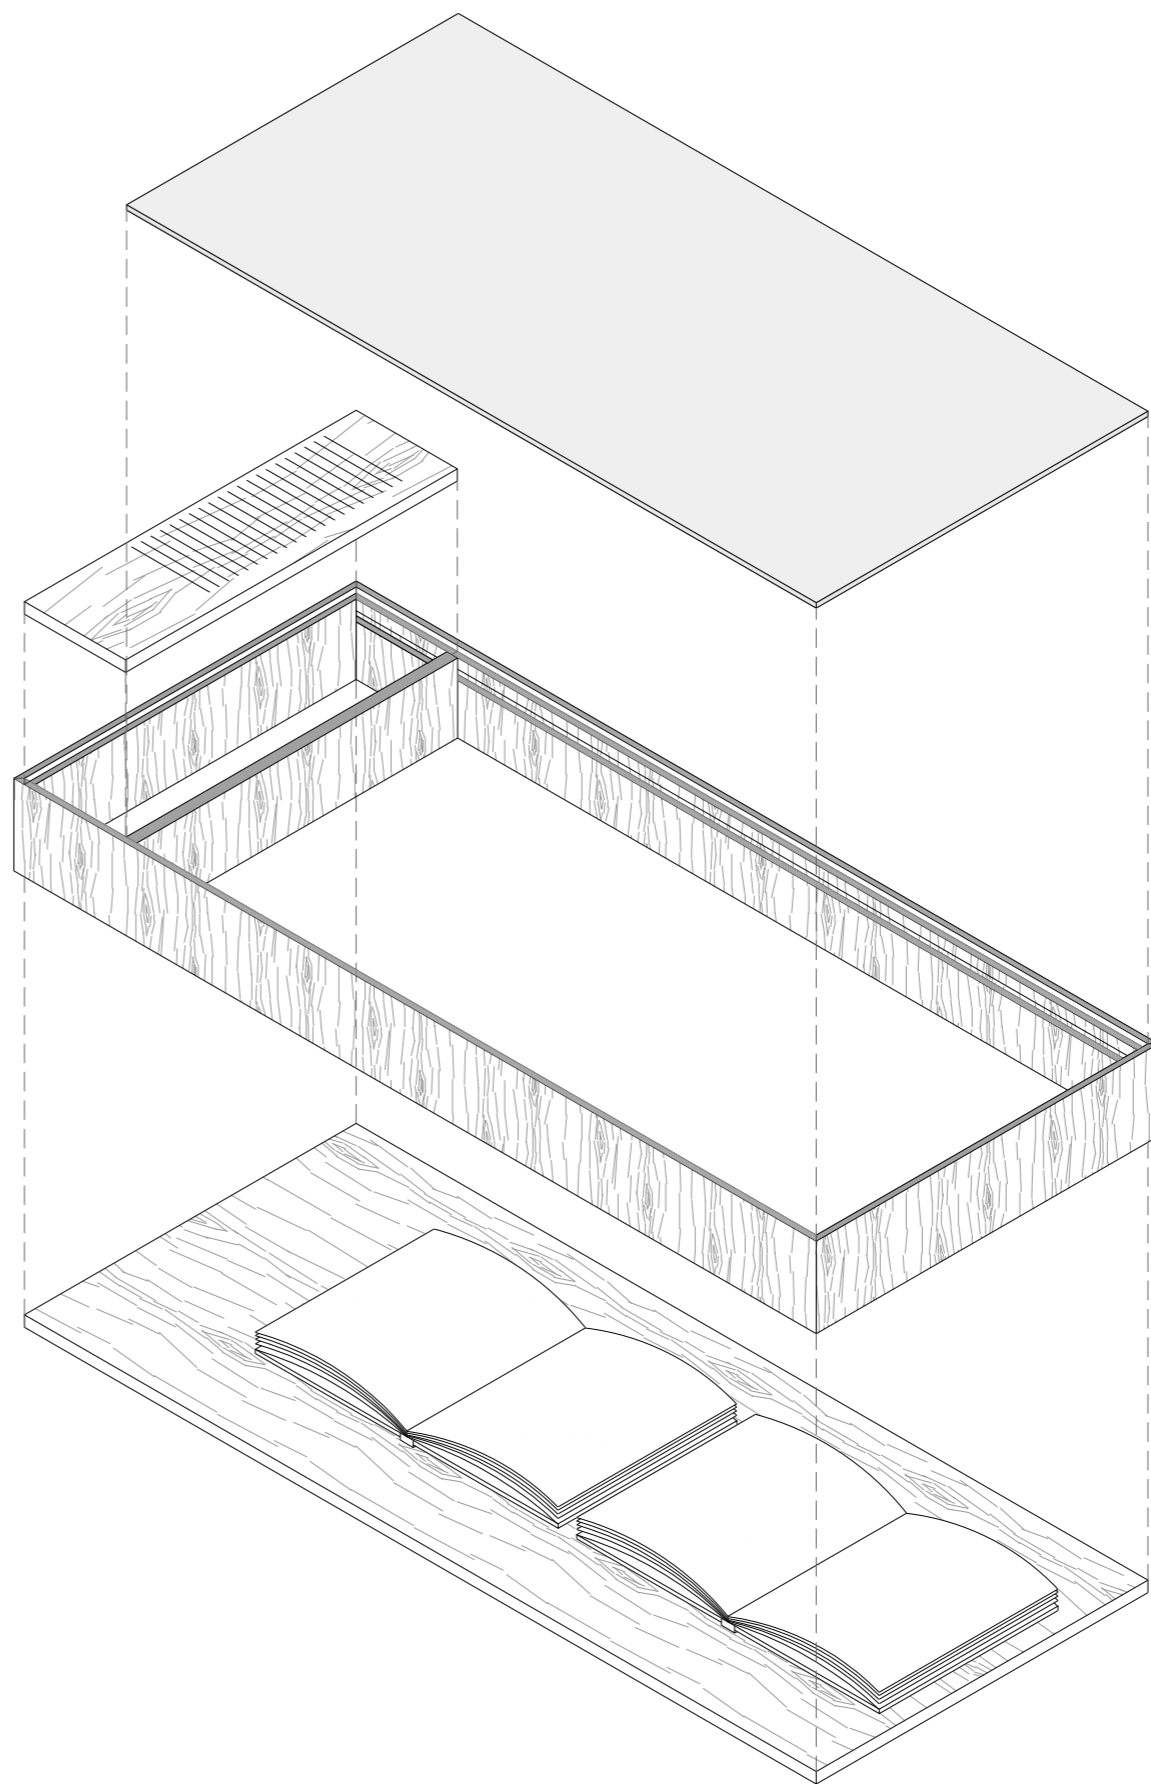

 N. PLÀNOL  
 5.0

**Vitrina Parr Simple 150**

- **Amidaments**
    - Marc: 150 x 60 x 20-22.4 cm de contraxapat laminat de bedoll B/BB WISA de 21 mm.
    - Tapa cartela: 58.4 x 20 cm de contraxapat laminat de bedoll B/BB WISA de 21 mm.
    - Travesser: 56 x 18 cm de contraxapat laminat de bedoll B/BB WISA de 21 mm.
    - Canal per LED en la part llarga de la vitrina. (Solament un canal).
  - **Acabats**
    - Acabats de la fusta en vernís incolor mate a l'aigua.
- (Marc i cartela constants a tots els dissenys S150).