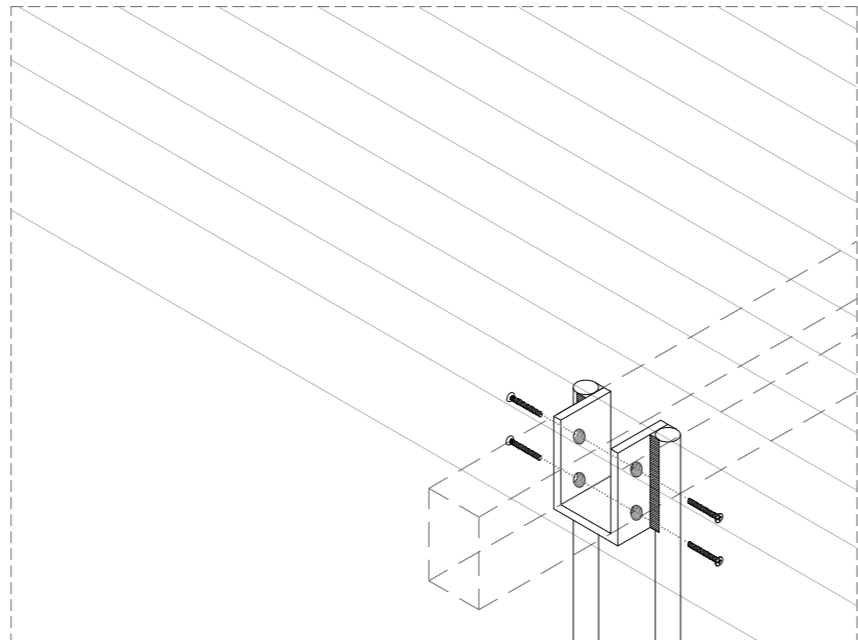

Expositor compost per una sèrie de llistons de fusta horitzontals que conformen un pla de 300 x 56 cm subjectat en paret per un perfil en L cargolat a paret i unes potes metàl·liques.

Cada expositor es conforma amb 10 llistons de fusta d'abet de 45 x 28 x 3000 mm, separats 28 mm entre ells i lligats inferiorment per 3 llistons transversals. Les potes es col·loquen totes al costat sense paret, a cada llistó transversal s'hi uneixen dues potes (una a cada cara del llistó).

Quan s'exposa un llibre que no és de consulta, es tanca en una capsa de vidre de 5 + 5 mm col·locada damunt del pla i fixada als llistons, amb una base de metacrilat cargolada a la fusta. Urnes de vidre: ~18 unitats.*

Amidaments:

- Llistó longitudinal de fusta d'abet de 45 x 28 x 3000 mm.
- Llistó transversal de fusta d'abet de 45 x 28 x 578 mm.
- Perfil L d'acer inoxidable de 45 mm d'ala i 4 mm d'espessor.
- Potes (6 unitats): Tub d'acer inoxidable de 10 mm de diàmetre i 748 mm de longitud.
- Platina d'acer que uneix cada parella de potes a terra (3 unitats): 116 x 30 x 3 mm.

Acabats:

- Acabats de la fusta en vernís incolor mate a l'aigua.
- Acabats de les potes d'acer inoxidable sense polir.

170
READING THE PHOTOBOOK

CCCB Centre de Cultura Contemporània de Barcelona **FUNDACIÓ FOTO COLECTANIA**

QUERALT SUAU STUDIO
www.queraltsuau.com

PLÀNOL	Vitrina VJ_01
ESCALA	1:10 /detalls 1/3
FULL	ISO FULL BLEED A3
NOM ARXIU	170_detalls_20160915
DATA	2016-09-15

N. PLÀNOL
07.2