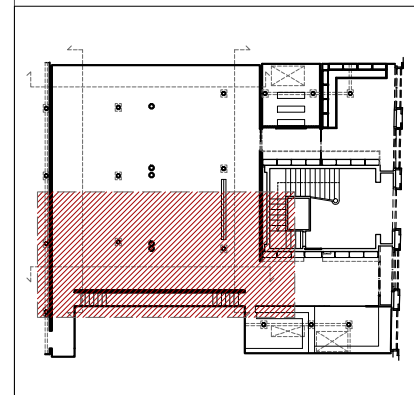

170
READING THE PHOTOBOOK

CCCB Centre de Cultura Contemporània de Barcelona OPERACIÓ PER MÈTODE COLECTANIA

QUERALT SUAU STUDIO
www.queralt-suau.com

PLÀNOL	ALÇAT FC_HCB
ESCALA	1:50
FULL	A3 (420X297mm)
NOM ARXIU	170_fotoclectania
DATA	2016-11-08

N. PLÀNOL	3.4