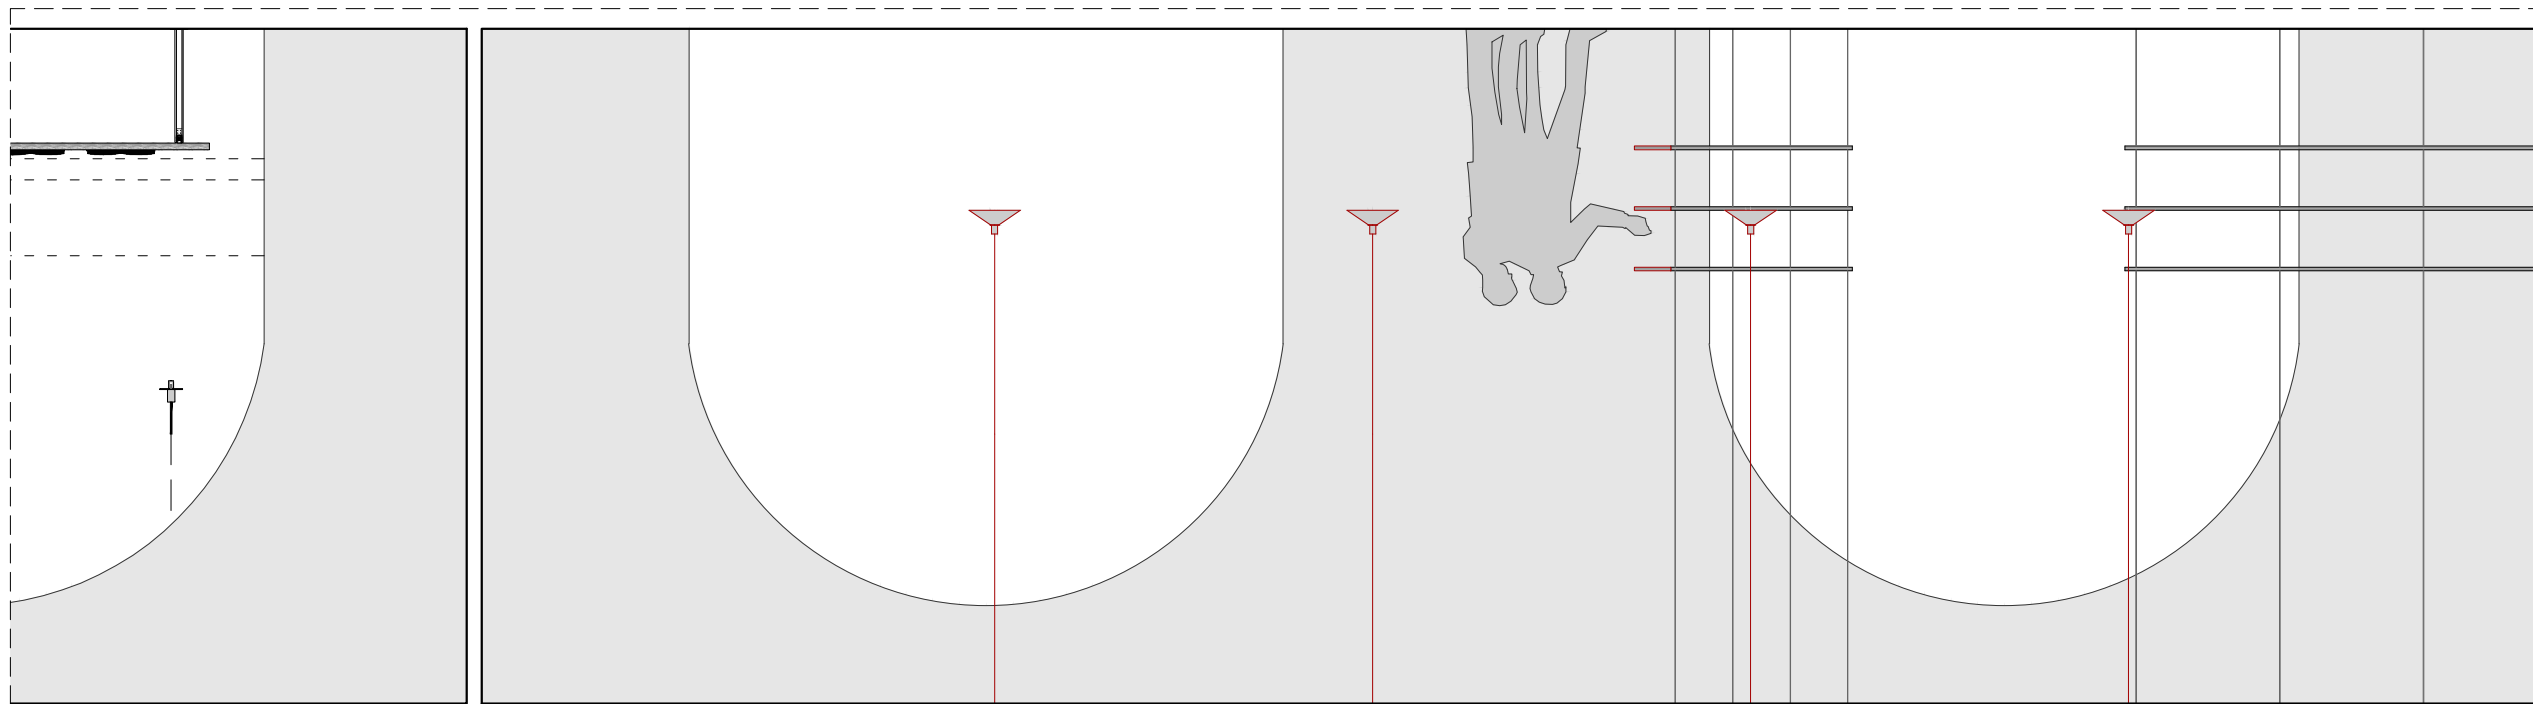

170
READING THE PHOTOBOOK

CCCB Centre de Cultura Contemporània de Barcelona

FUNDACIÓ FOTO COLECTANIA

QUERALT SUAU STUDIO
www.queraltsuau.com

PLÀNOL	Planta-desplegat
ESCALA	1:50
FULL	A3 (420X297mm)
NOM ARXIU	170_plantas_cccb
DATA	2016-09-15

N. PLÀNOL
2.2.10