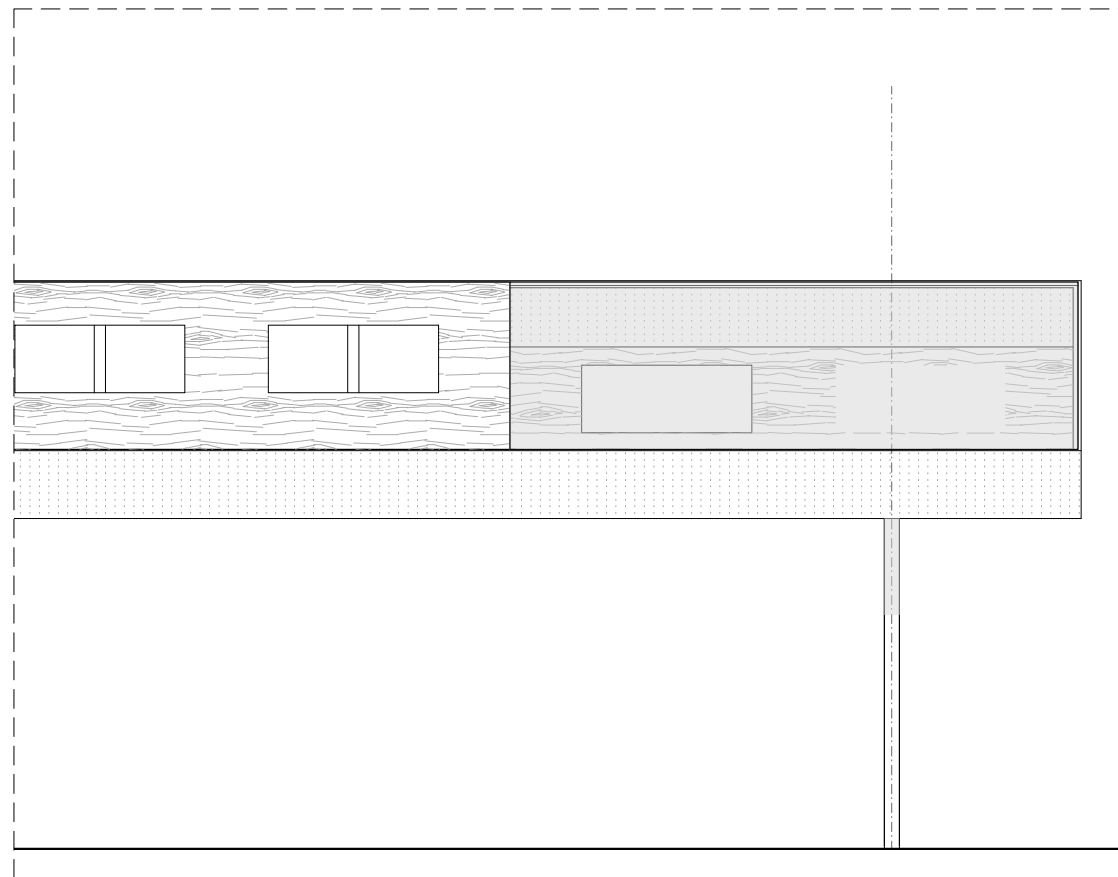

1. Amidaments
2. Marc de vitrina de: Tauler de fibres de fusta DM (MDF ESTÀNDAR 2440 1220, 18 mm d'espessor):
     - --- 6 taulers de 302 x 20 x 1.8 cm
     - --- 6 taulers de 86 x 18 x 1.8 cm
   - Fons (o tapa) de vitrina : 3 taulers de 300 x 88.40 de tauler de fibres de fusta DM (MDF ESTÀNDAR 2440 1220, 25 mm d'espessor)
   - Vidre conservació: 2 unitats de vidre 3 + 3 de 88.40 x 300 cm
   - Il·luminació interior: 3 tires de llum LED de 3m (9 ml en total).
   - Il·luminació exterior per la part posterior de la vitrina: 3 tires de llum LED de 3m (9 ml en total).
   - Pates: 4 marcs de perfil quadrat de 4 cm d'acer inoxidable sense polir de 2 mm. Forma trapezoidal de dimensions: 128 x 92 x 99 x 23 cm (tal i com s'indica al plànol) cada 300 cm (interior) o cada 250 (extremes). Cargolats a la paret.

170
READING THE PHOTOBOOK

CCCB Centre de Cultura Contemporània de Barcelona

QUERALT SUAU STUDIO
www.queralt-suau.com

PLÀNOL	Prestatge especial-HCB
ESCALA	1:20
FULL	A3 (297.00 X 420.00 MM)
NOM ARXIU	170_fotoclectania
DATA	2016-11-08

N. PLÀNOL
6.3