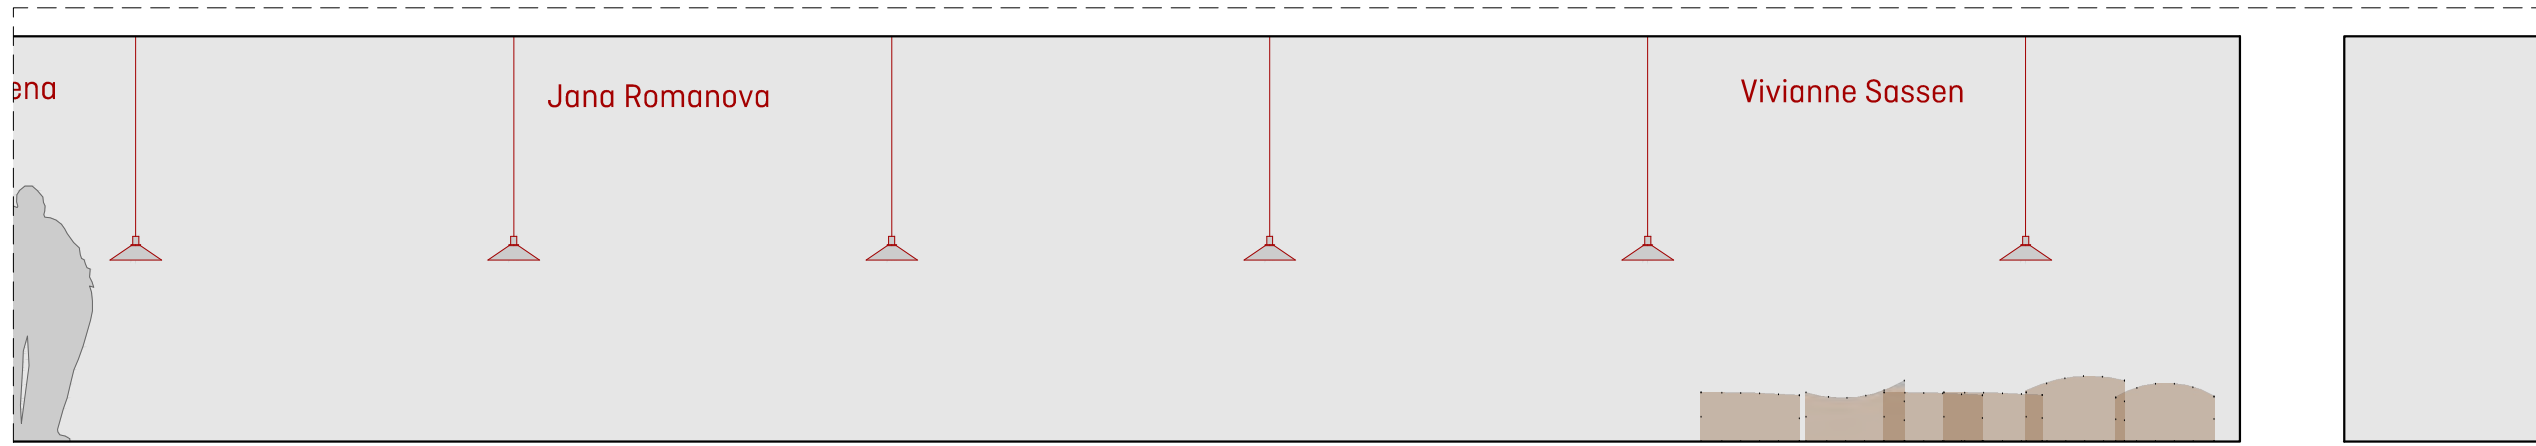

170
READING THE PHOTOBOOK

CCCB Centre de Cultura Contemporània de Barcelona

QUERALT SUAU STUDIO
www.queraltsuau.com

PLÀNOL	Planta-desplegat
ESCALA	1:50
FULL	A3 (420X297mm)
NOM ARXIU	170_plantas_cccb
DATA	2016-09-15

N. PLÀNOL
2.2.12