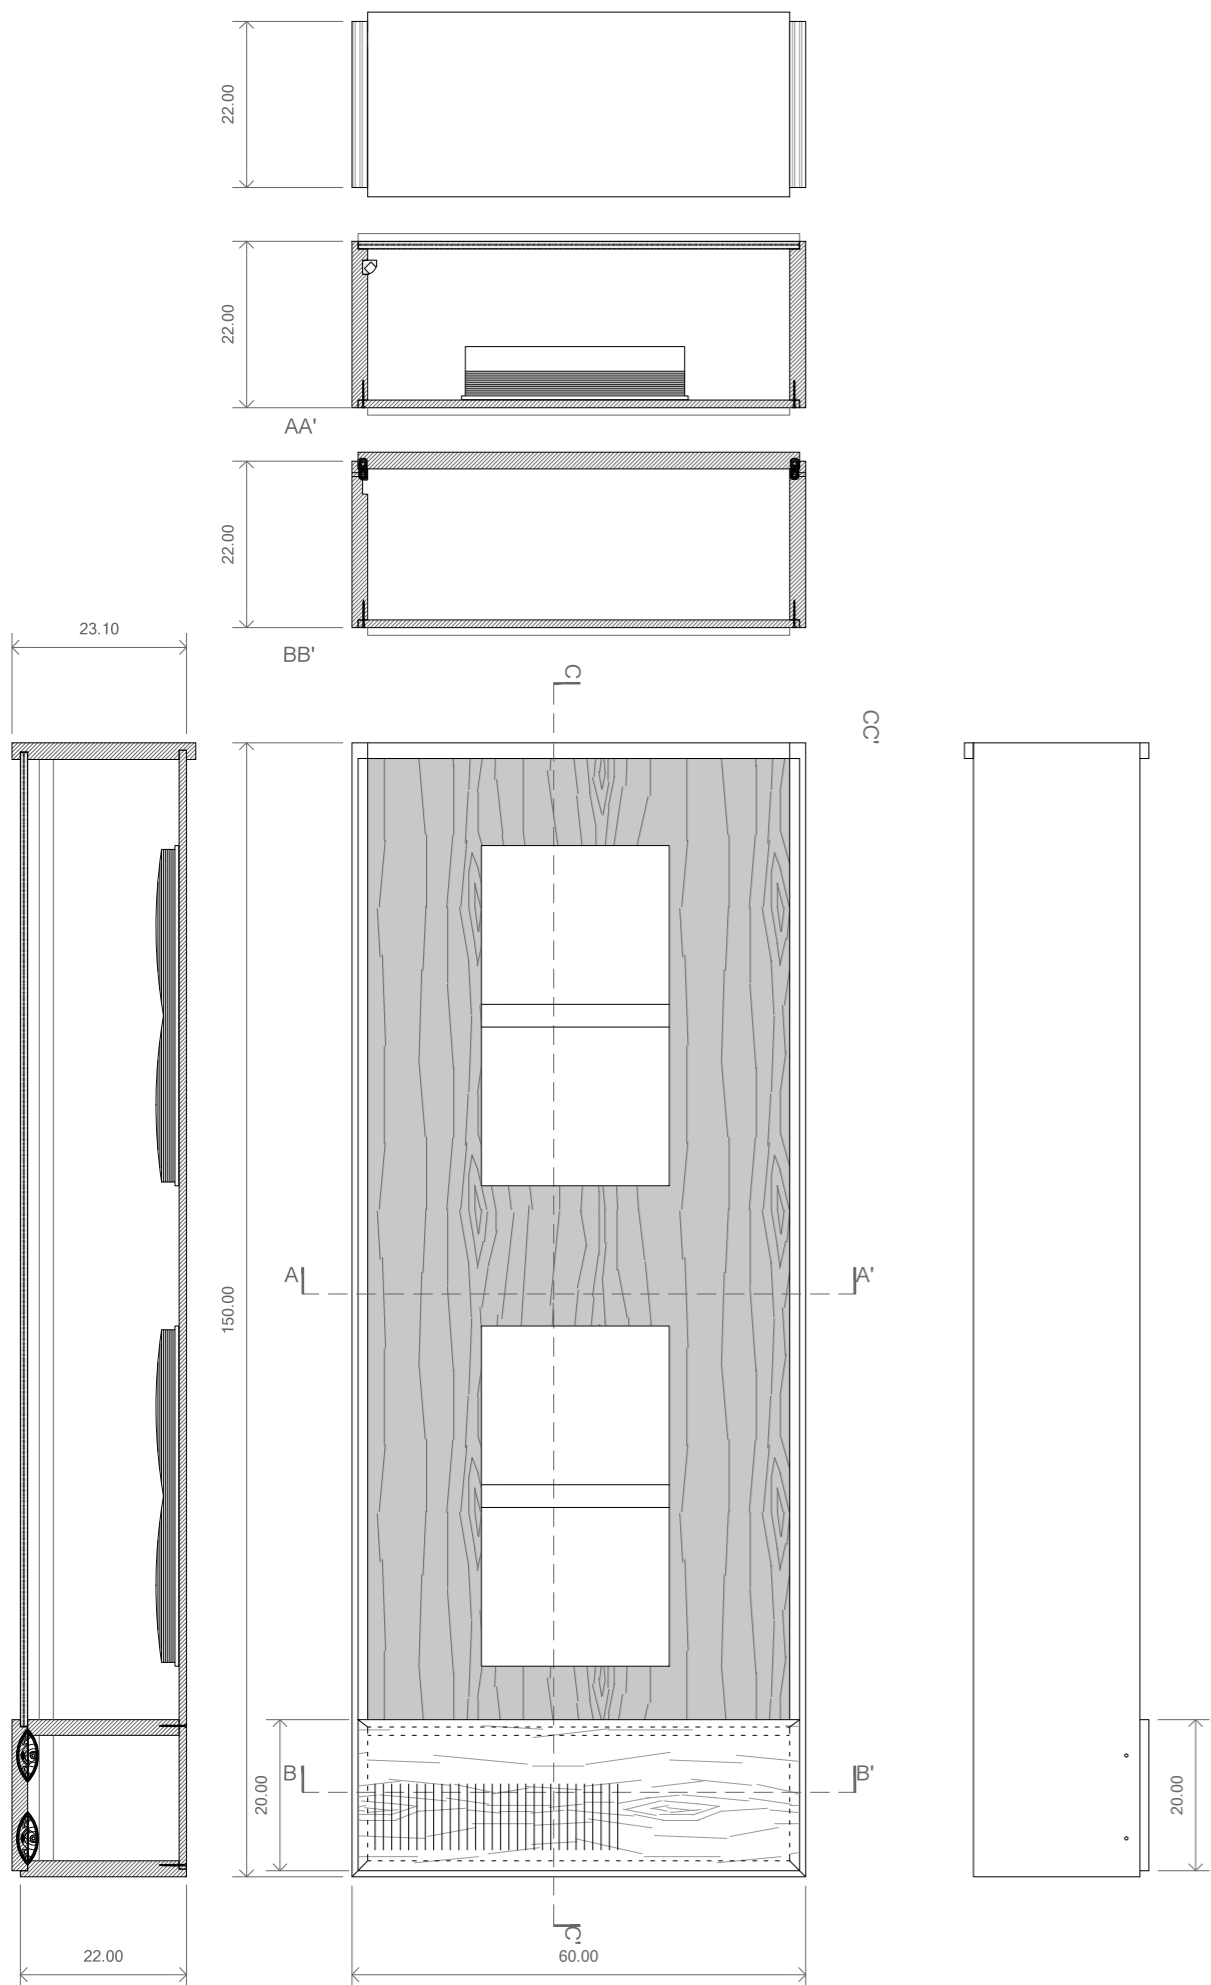

#### Vitrina Parr Simple 150

- **Amidaments**
    - Marc: 150 x 60 x 20-22.4 cm de contraxapat laminat de bedoll B/BB WISA de 21 mm.
    - Tapa cartela: 58.4 x 20 cm de contraxapat laminat de bedoll B/BB WISA de 21 mm.
    - Travesser: 56 x 18 cm de contraxapat laminat de bedoll B/BB WISA de 21 mm.
    - Canal per LED en la part llarga de la vitrina. (Solament un canal).
  - **Acabats**
    - Acabats de la fusta en vernís incolor mate a l'aigua.
- (Marc i cartela constants a tots els dissenys S150).