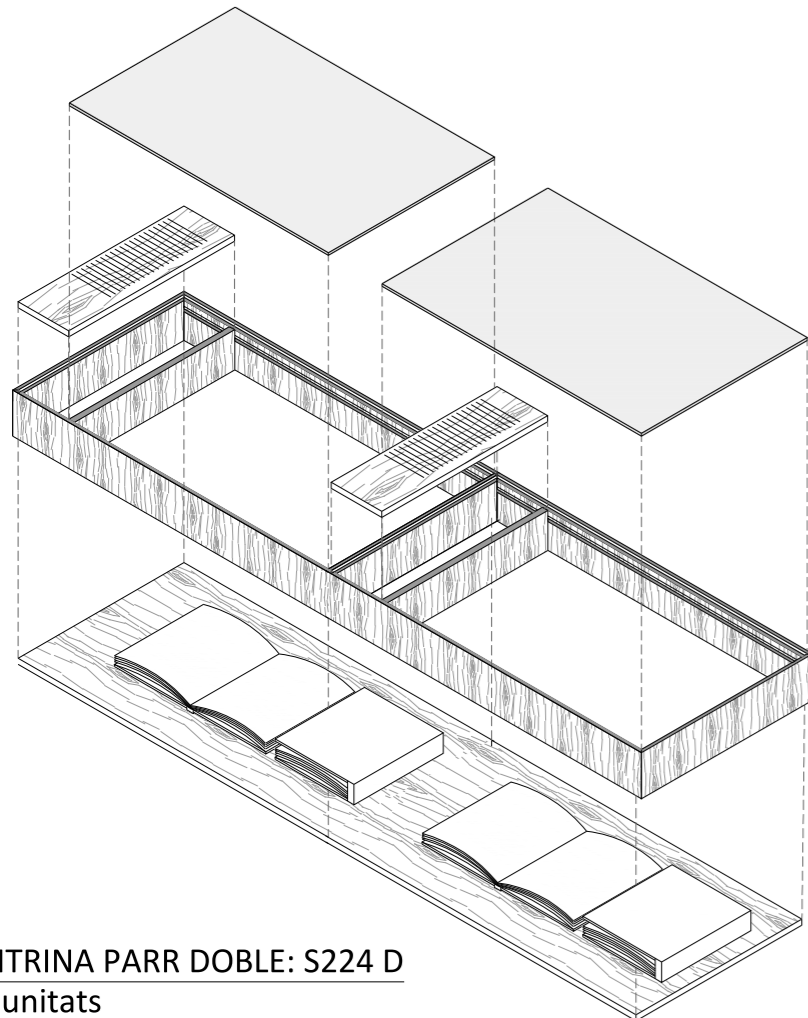

VITRINA PARR DOBLE: S224 D
8 unitats