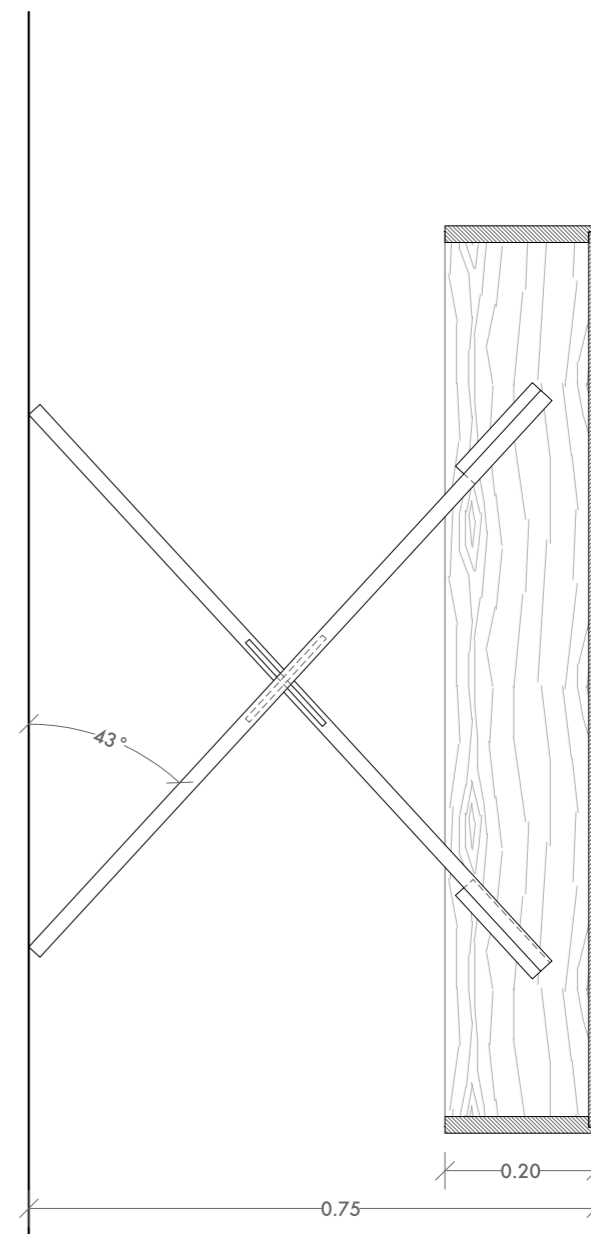

1. **Amidaments**
2. Marc: 250 x 120 x 20 cm de contraxapat laminat WISA-Wire de 21 mm.
   - Taulell: 248 x 118 cm de contraxapat laminat de bedoll B/BB WISA de 21 mm.
   - Travesser: 115.8 x 19 cm de contraxapat laminat WISA-Wire de 21 mm.
   - Potes: x6 tubs d'acer inoxidable de 15mm de diàmetre i 1 m de llarg amb platina de subjecció soldada.
3. **Acabats**
4. Acabats de la fusta del taulell en vernís incolor mate a l'aigua.
   - Acabats de l'inoxidable sense polir.

170
READING THE PHOTOBOOK

CCCB Centre de Cultura Contemporània de Barcelona FUNDACIÓ FOTO COLECTANIA

QUERALT SUAU STUDIO
www.queraltssuau.com

PLÀNOL	Taula de consulta
ESCALA	1:10
FULL	A3
NOM ARXIU	detalls vitrines parr_01
DATA	2016-09-15

N
5.8