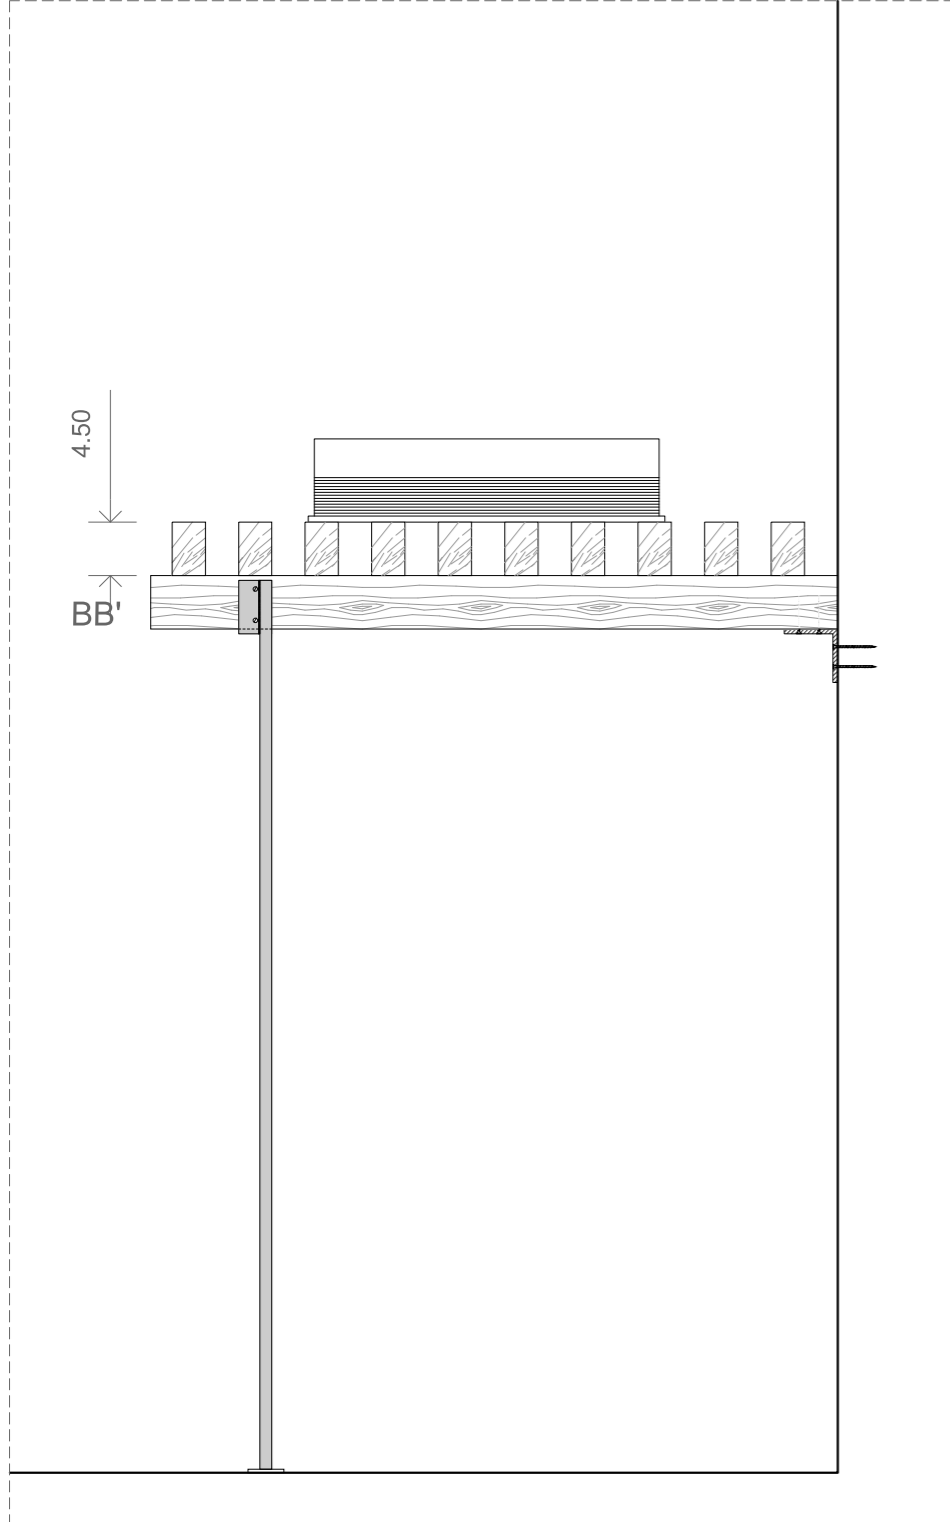

Expositor compost per una sèrie de llistons de fusta horitzontals que conformen un pla de 300 x 56 cm subjectat en paret per un perfil en L cargolat a paret i unes potes metàl·liques.

Cada expositor es conforma amb 10 llistons de fusta d'abet de 45 x 28 x 3000 mm, separats 28 mm entre ells i lligats inferiorment per 3 llistons transversals. Les potes es col·loquen totes al costat sense paret, a cada llistó transversal s'hi uneixen dues potes (una a cada cara del llistó).

Quan s'exposa un llibre que no és de consulta, es tanca en una capsa de vidre de 5 + 5 mm col·locada damunt del pla i fixada als llistons, amb una base de metacrilat cargolada a la fusta. Urnes de vidre: ~18 unitats.*

Amidaments:

- Llistó longitudinal de fusta d'abet de 45 x 28 x 3000 mm.
- Llistó transversal de fusta d'abet de 45 x 28 x 578 mm.
- Perfil L d'acer inoxidable de 45 mm d'ala i 4 mm d'espessor.
- Potes (6 unitats): Tub d'acer inoxidable de 10 mm de diàmetre i 748 mm de longitud.
- Platina d'acer que uneix cada parella de potes a terra (3 unitats): 116 x 30 x 3 mm.

Acabats:

- Acabats de la fusta en vernís incolor mate a l'aigua.
- Acabats de les potes d'acer inoxidable sense polir.

170
READING THE PHOTOBOOK

CCCB Centre de Cultura Contemporània de Barcelona **FUNDACIÓ FOTO COLECTANIA**

QUERALT SUAU STUDIO
www.queraltsuau.com

PLÀNOL	Vitrina VJ_01
ESCALA	1:10 /detalls 1/3
FULL	ISO FULL BLEED A3
NOM ARXIU	170_detalls_20160915
DATA	2016-09-15

N. PLÀNOL
07.2