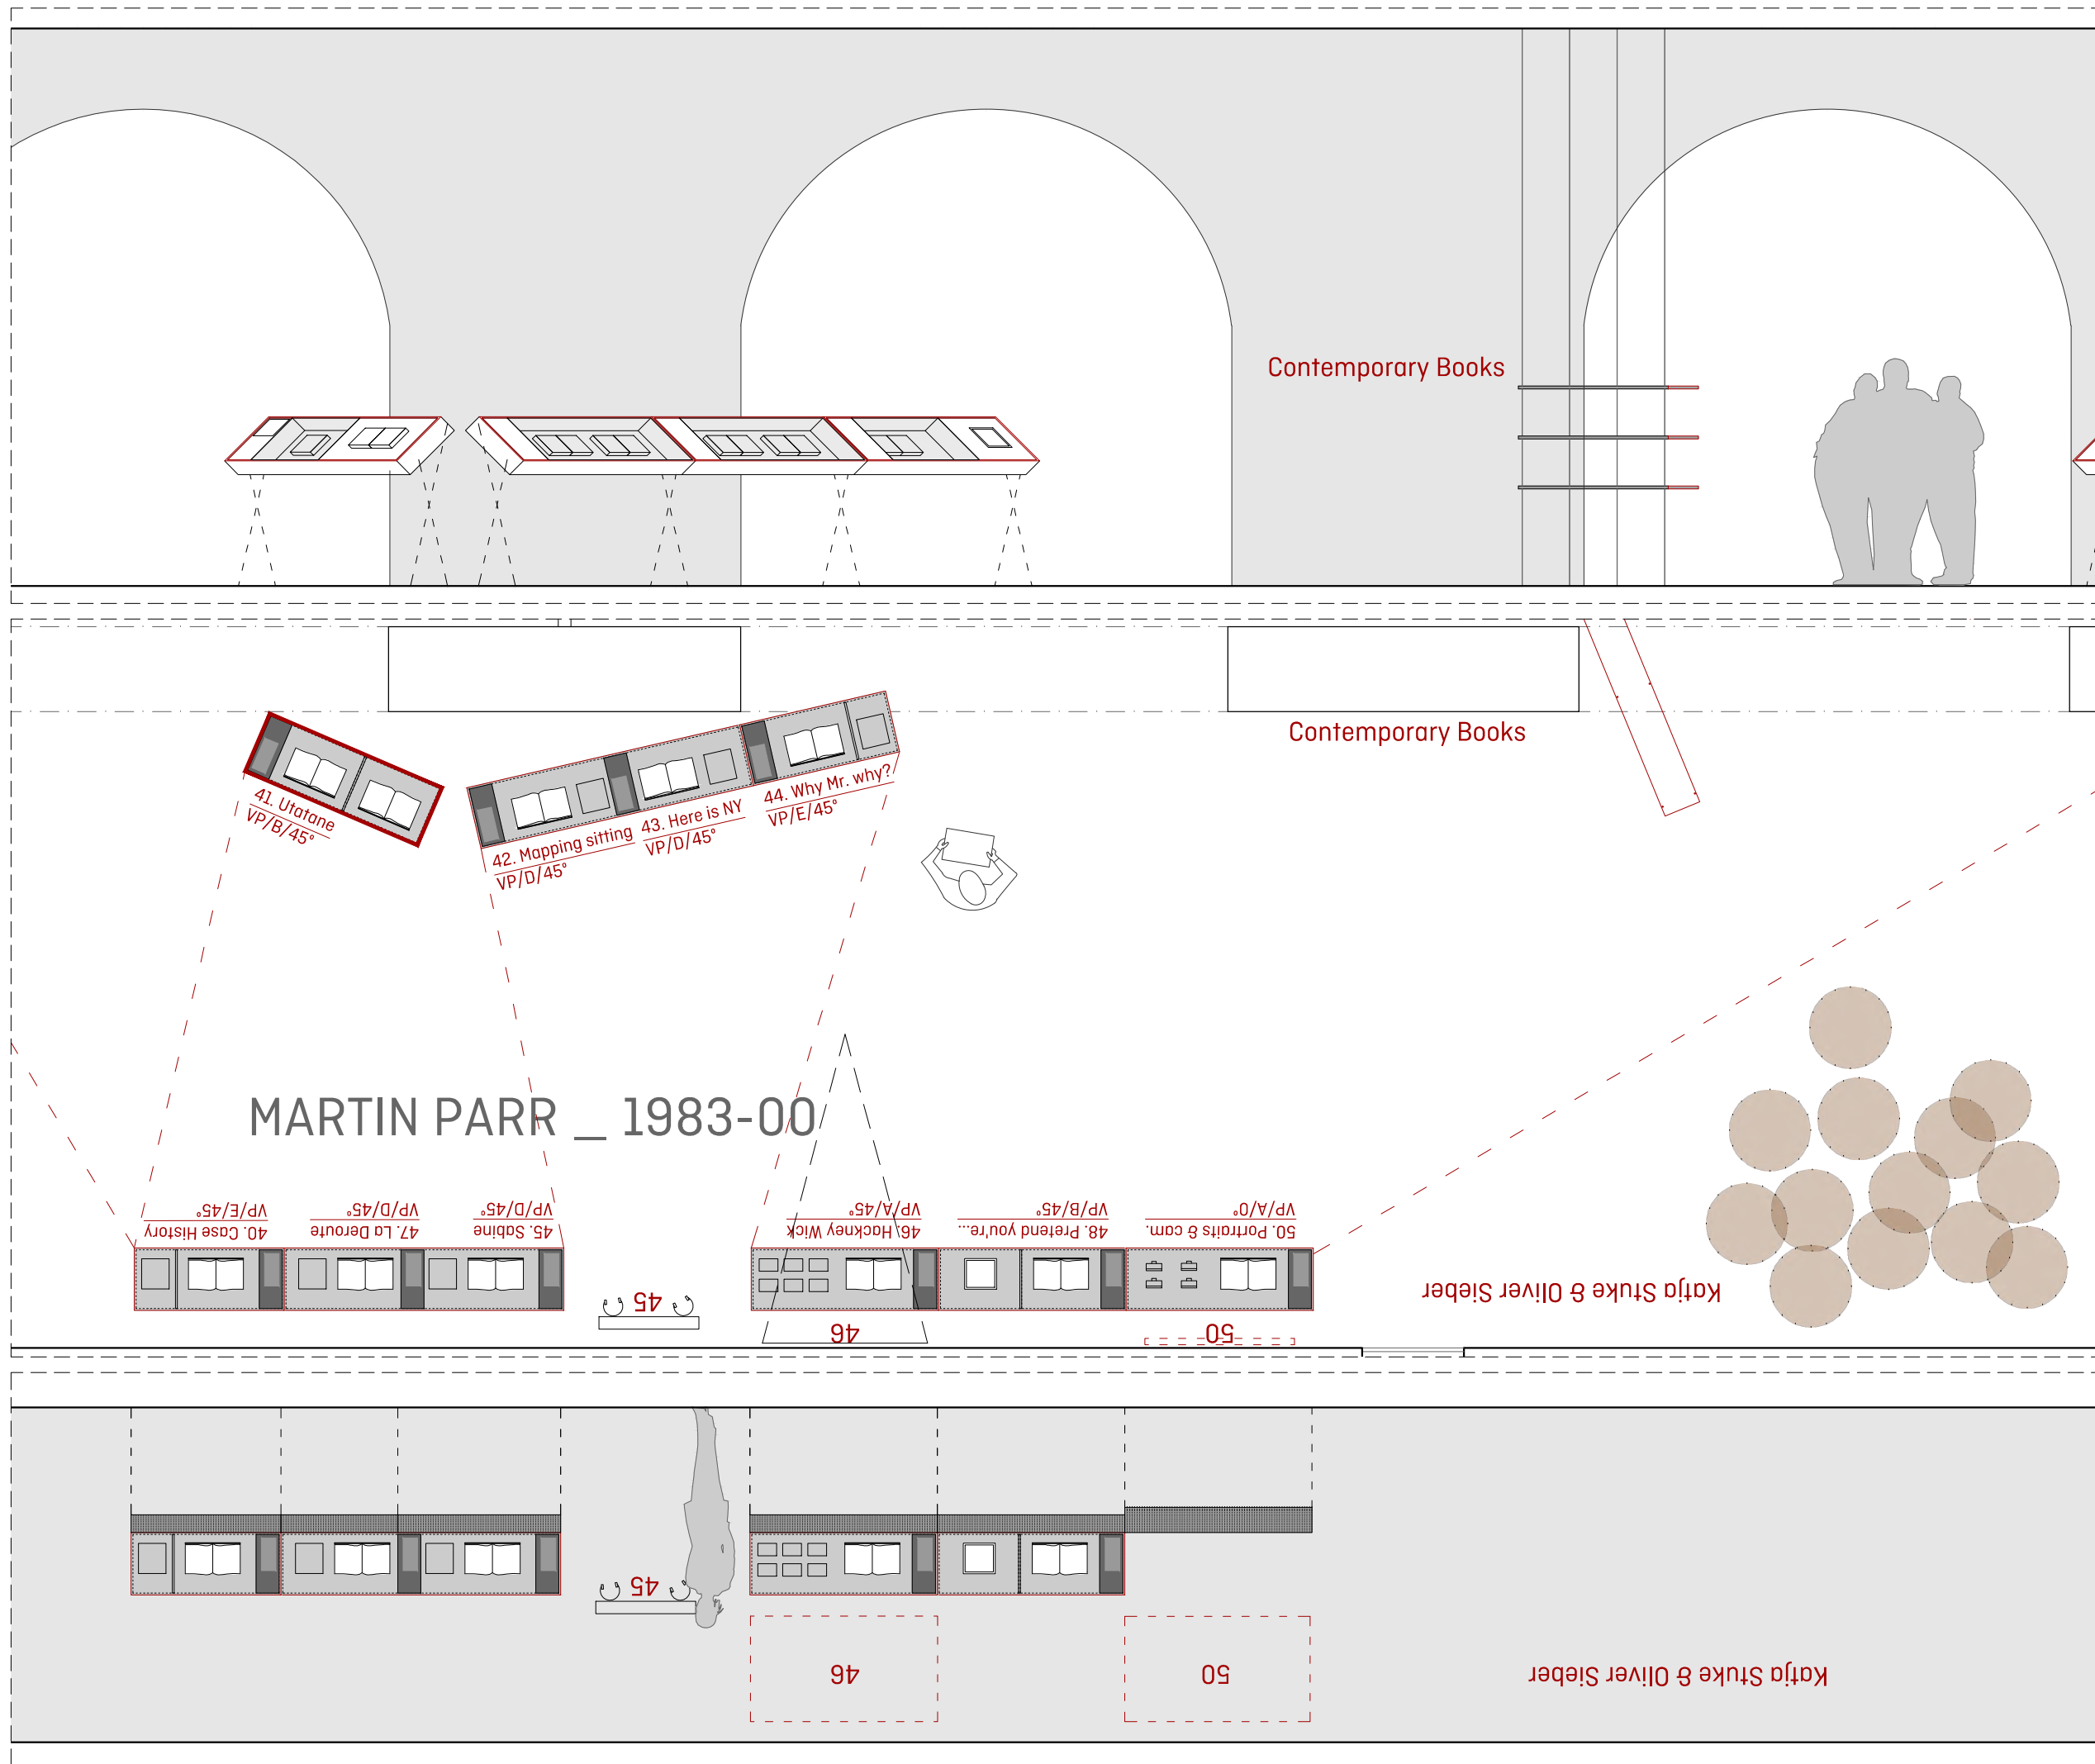

170
READING THE PHOTOBOOK

CCCB Centre de Cultura Contemporània de Barcelona

FUNDACIÓ FOTO COLECTANIA

QUERALT SUAU STUDIO
www.queraltsuau.com

PLÀNOL	Planta-desplegat
ESCALA	1:50
FULL	A3 (420X297mm)
NOM ARXIU	170_plantas_cccb
DATA	2016-09-15

N. PLÀNOL
2.2.11