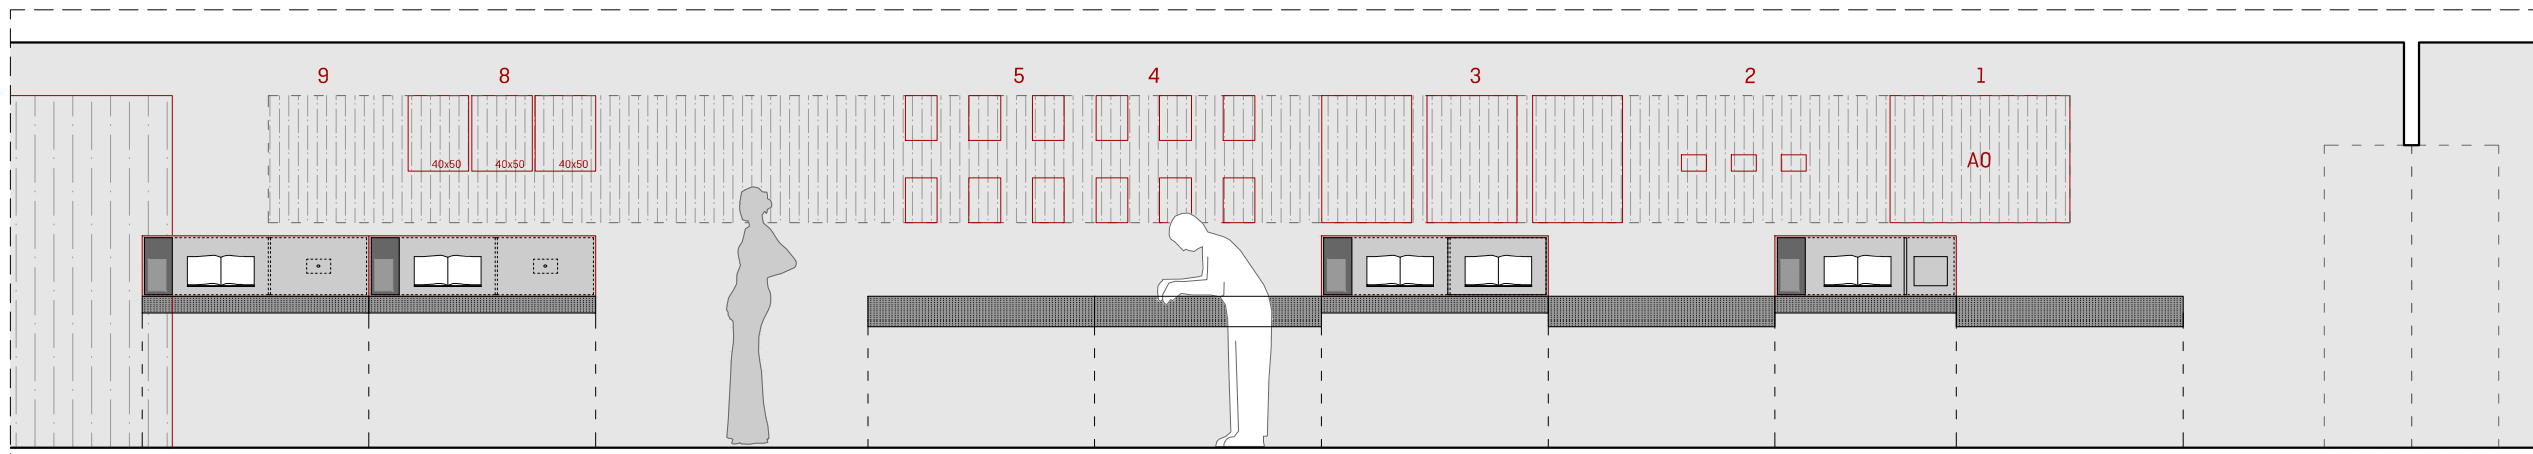

170
READING THE PHOTOBOOK

CCCB Centre de Cultura Contemporània de Barcelona

QUERALT SUAU STUDIO
www.queraltsuau.com

PLÀNOL	Planta-desplegat
ESCALA	1:50
FULL	A3 (420X297mm)
NOM ARXIU	170_plantas_cccb
DATA	2016-09-08

N. PLÀNOL
2.2.2