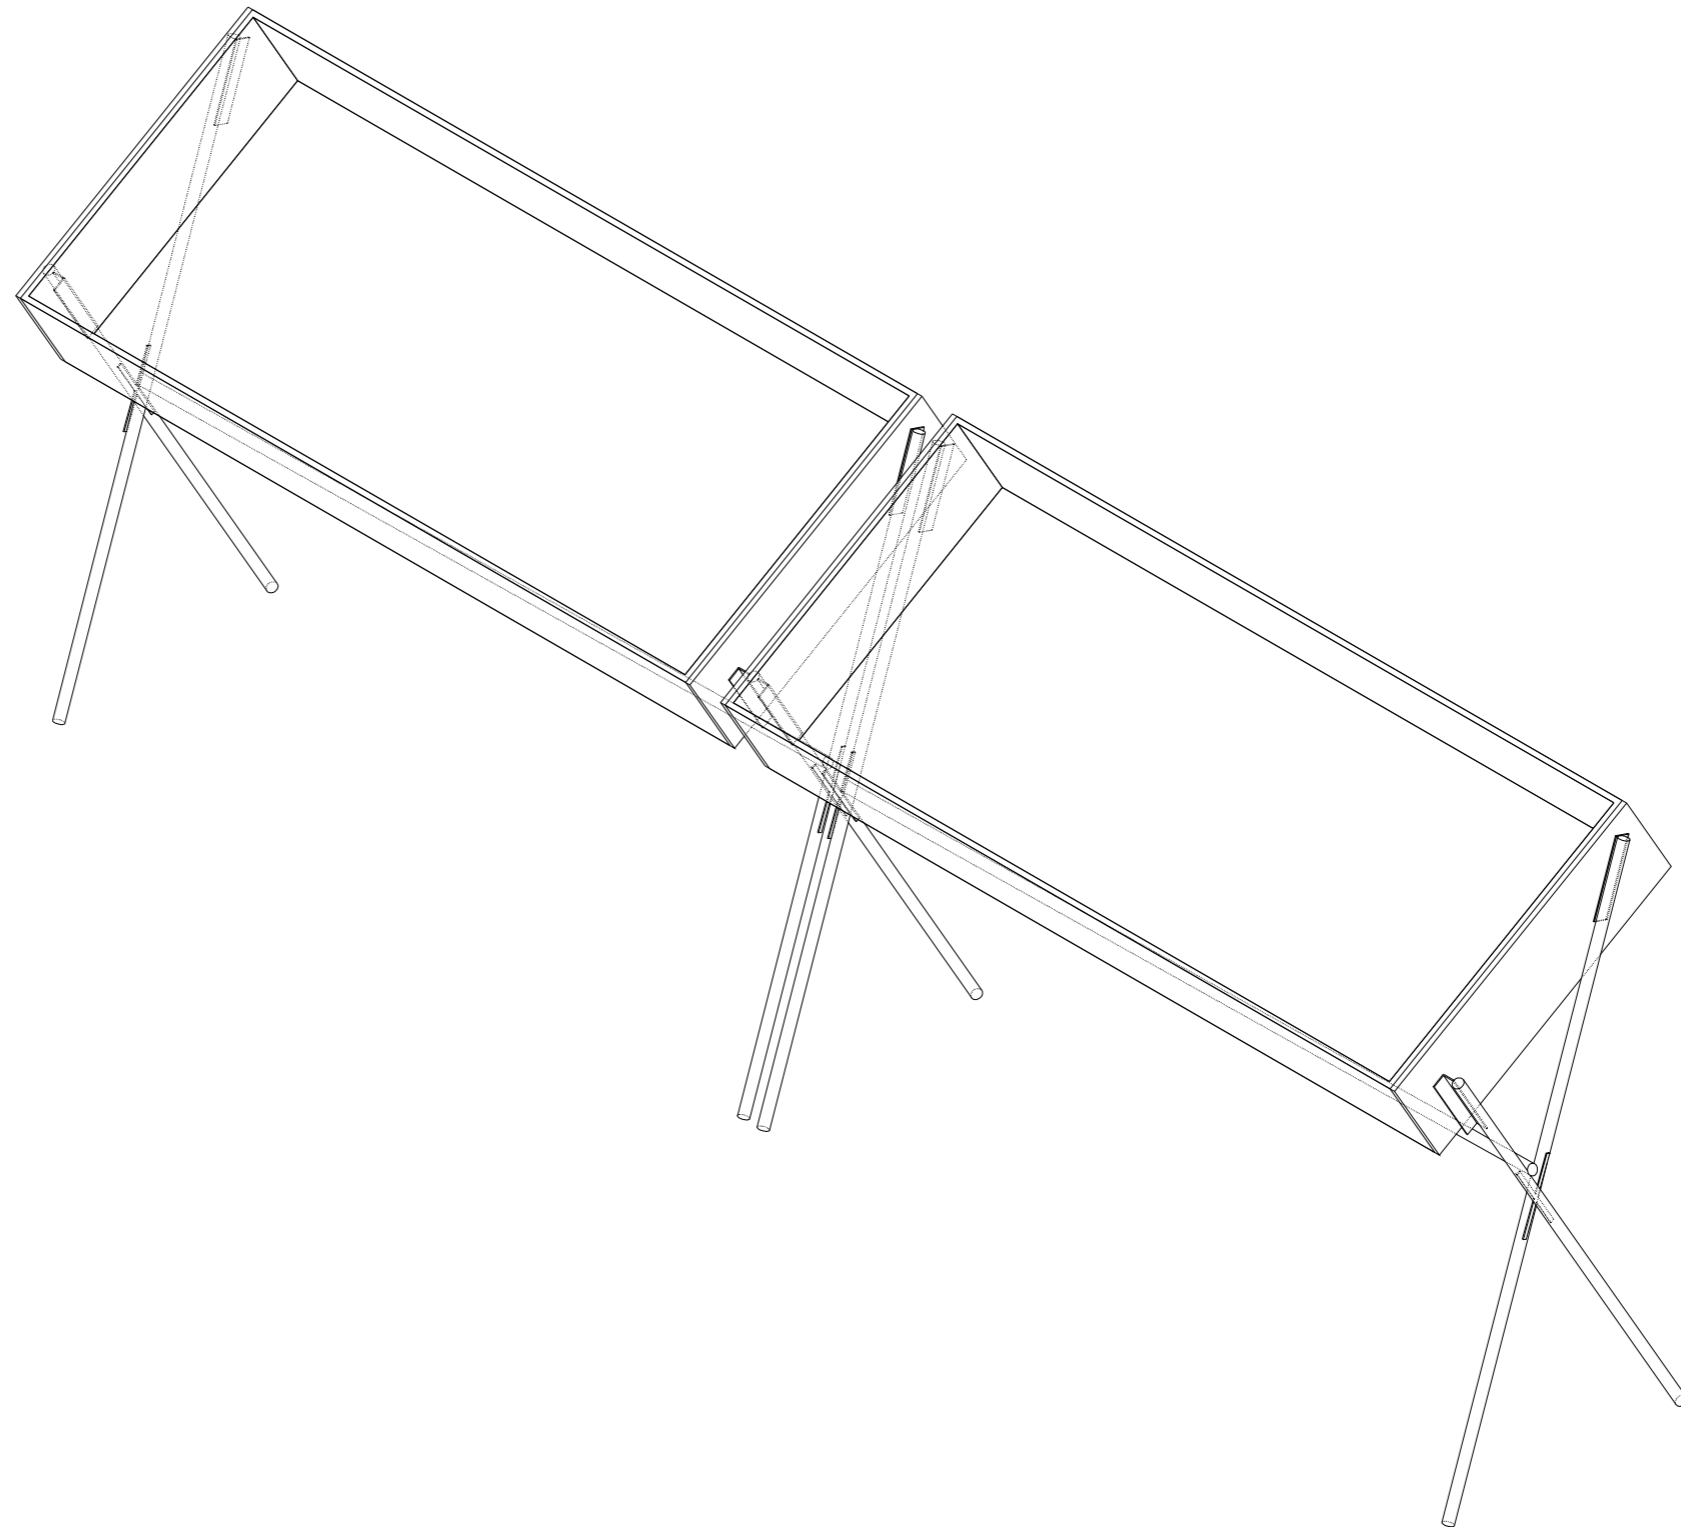

170

READING THE PHOTOBOOK

QUERALT SUAU STUDIO  
www.queraltsuau.com

PLÀNOL	Vitrina Parr POTES
ESCALA	1:10
FULL	A3 (297.00 X 420.00 MM)
NOM ARXIU	170_detalles_20161014
DATA	2016-09-15

	N. PLÀNOL
N	5.7

- Amidaments
- Estructura i marc de vitrina de : Tauler de fibres de fusta DM (MDF ESTÀNDAR 2440 1220, 18 mm d'espessor):
    - 4 taulers de 900 x 64.5 x 1.8 cm
    - 2 taulers de 30 x 142.8 x 1.8 cm
    - 2 taulers de 21 x 142.8 x 1.8 cm
  - 7 llistons de fusta d'abet de 45 x 28 x 142.8 cm
  - Fons de vitrina : 4 u. de 224.1 x 142.8 de tauler de fibres de fusta DM (MDF ESTÀNDAR 2440 1220, 18 mm d'espessor)
  - Il·luminació interior: tira de llum LED: 20 ml
  - 5 u. de vidre 3 + 3 de 50 x 142.8 cm
  - Potes: 5 marcs de perfil quadrat de 4 cm d'acer inoxidable sense polir de 2 mm: 27.7 x 60 cm cada 200 cm units per 2 perfils de les mateixes característiques de 200 cm de llarg (8 unitats)