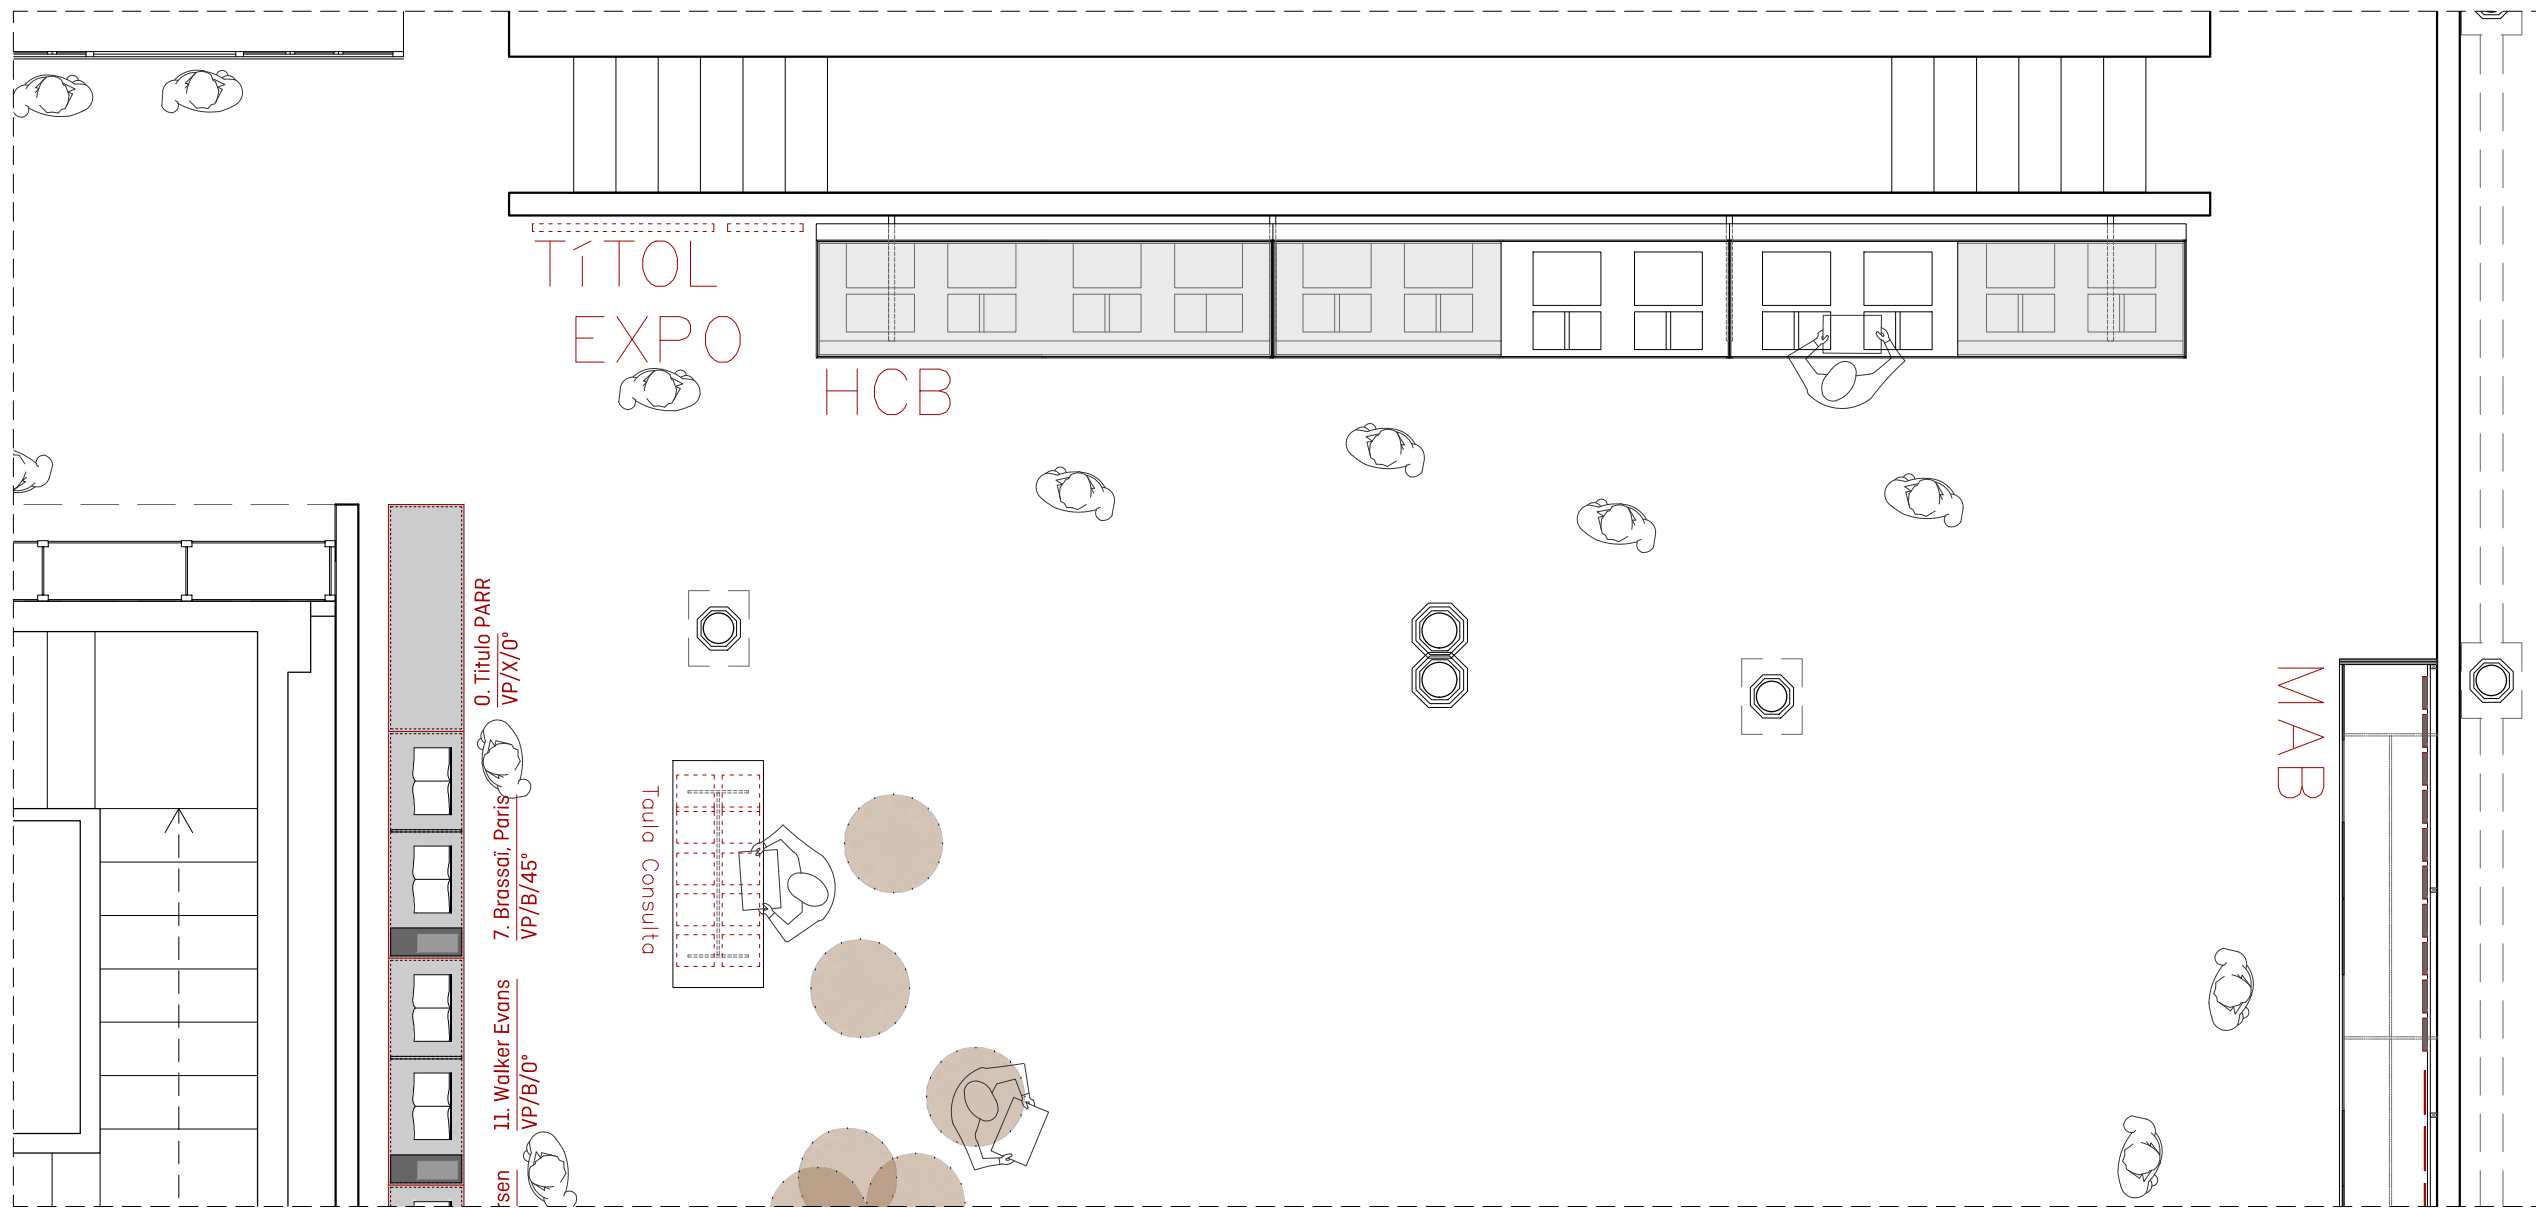

170
READING THE PHOTOBOOK

CCCB Centre de Cultura Contemporània de Barcelona OPERACIÓ PER MÈTODE COLECTANIA

QUERALT SUAU STUDIO
www.queralt-suau.com

PLÀNOL	ALÇAT FC_HCB
ESCALA	1:50
FULL	A3 (420X297mm)
NOM ARXIU	170_fotoclectania
DATA	2016-11-08

N. PLÀNOL	3.4