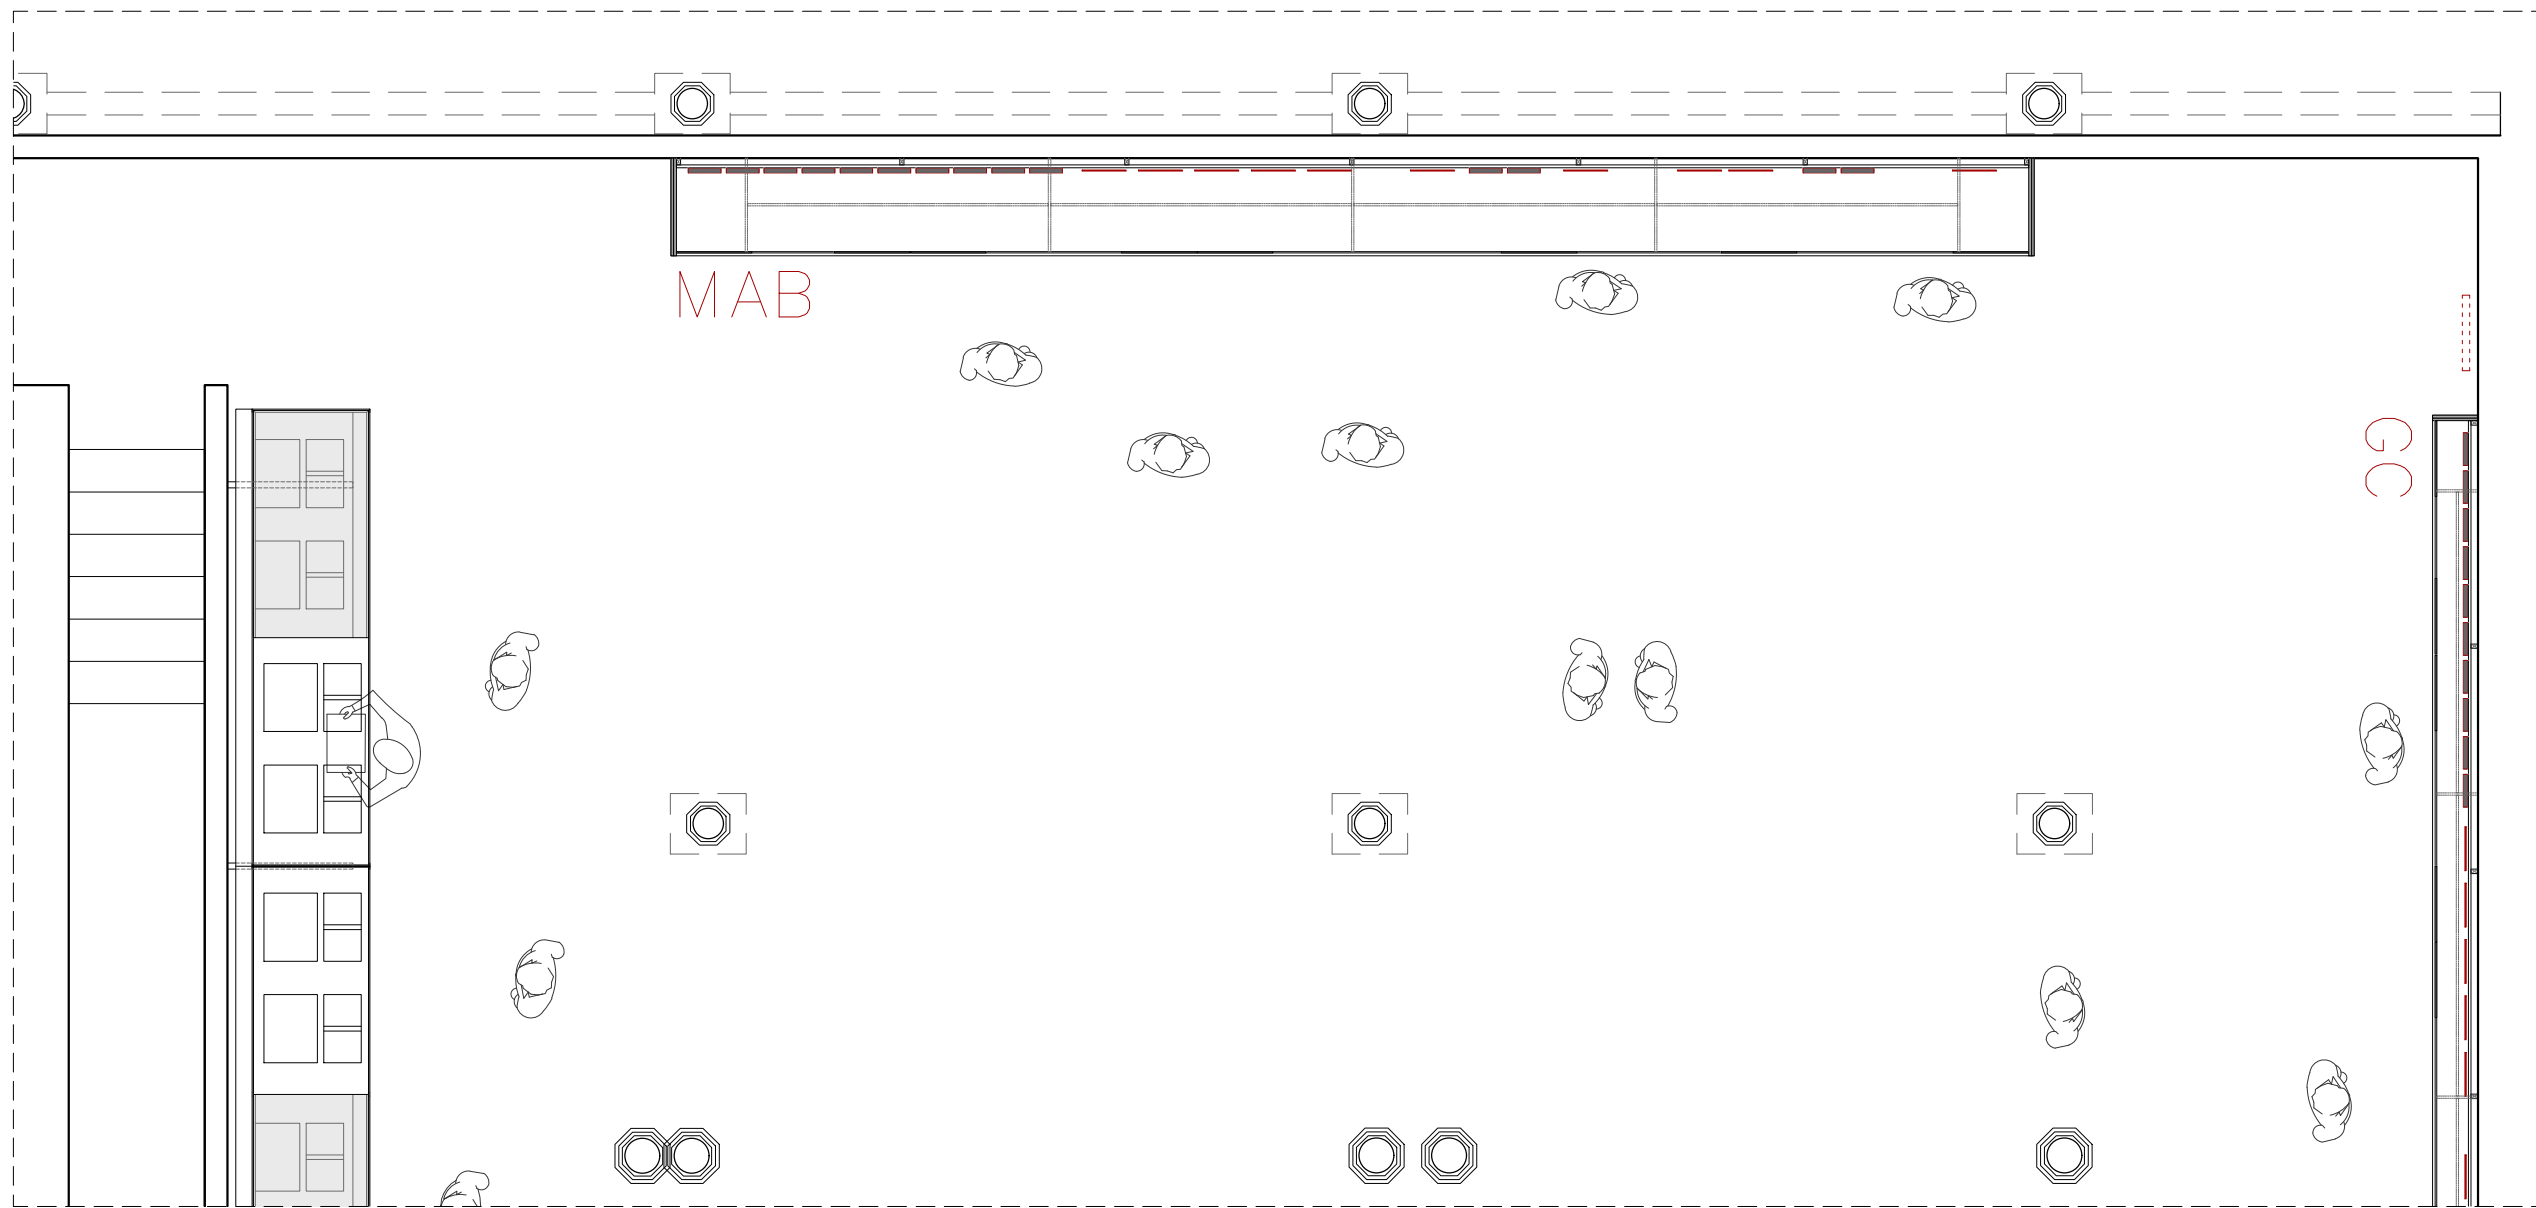

170
READING THE PHOTOBOOK

CCCB Centre de Cultura Contemporània de Barcelona ASSOCIACIÓ PER A COLECTANIA

QUERALT SUAU STUDIO
www.queraltsuau.com

PLÀNOL	ALÇAT FC_MAB
ESCALA	1:50
FULL	A3 (420X297mm)
NOM ARXIU	170_fotoclectania
DATA	2016-11-08

N. PLÀNOL
3.3