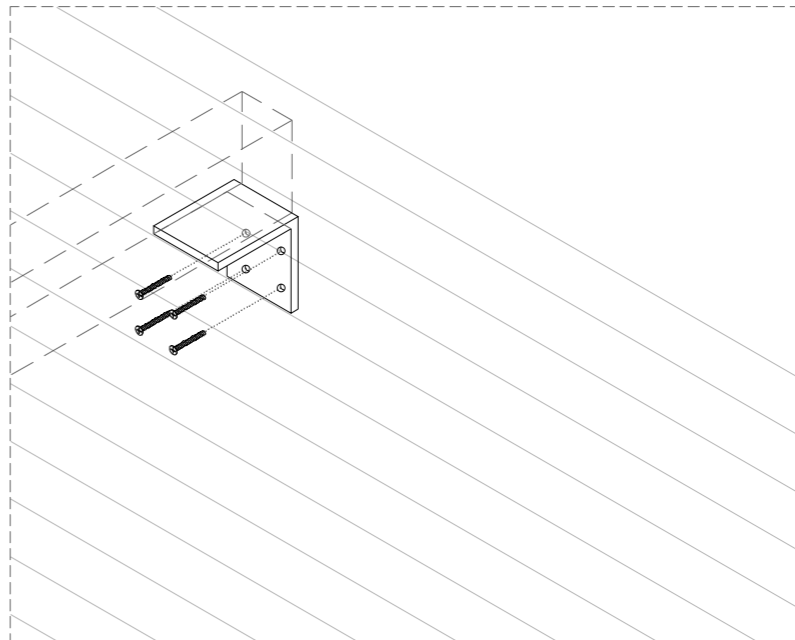

Expositor compost per una sèrie de llistons de fusta horitzontals que conformen un pla de 300 x 56 cm subjectat en paret per un perfil en L cargolat a paret i unes potes metàl·liques.

Cada expositor es conforma amb 10 llistons de fusta d'abet de 45 x 28 x 3000 mm, separats 28 mm entre ells i lligats inferiorment per 3 llistons transversals. Les potes es col·loquen totes al costat sense paret, a cada llistó transversal s'hi uneixen dues potes (una a cada cara del llistó).

Quan s'exposa un llibre que no és de consulta, es tanca en una capsa de vidre de 5 + 5 mm col·locada damunt del pla i fixada als llistons, amb una base de metacrilat cargolada a la fusta. Urnes de vidre: ~18 unitats.*

Amidaments:

- Llistó longitudinal de fusta d'abet de 45 x 28 x 3000 mm.
- Llistó transversal de fusta d'abet de 45 x 28 x 578 mm.
- Perfil L d'acer inoxidable de 45 mm d'ala i 4 mm d'espessor.
- Potes (6 unitats): Tub d'acer inoxidable de 10 mm de diàmetre i 748 mm de longitud.
- Platina d'acer que uneix cada parella de potes a terra (3 unitats): 116 x 30 x 3 mm.

Acabats:

- Acabats de la fusta en vernís incolor mate a l'aigua.
- Acabats de les potes d'acer inoxidable sense polir.

170
READING THE PHOTOBOOK

CCCB Centre de Cultura Contemporània de Barcelona **FUNDACIÓ FOTO COLECTANIA**

QUERALT SUAU STUDIO
www.queraltsuau.com

PLÀNOL	Vitrina VJ_01
ESCALA	1:10 /detalls 1/3
FULL	ISO FULL BLEED A3
NOM ARXIU	170_detalls_20160915
DATA	2016-09-15

N. PLÀNOL
07.2