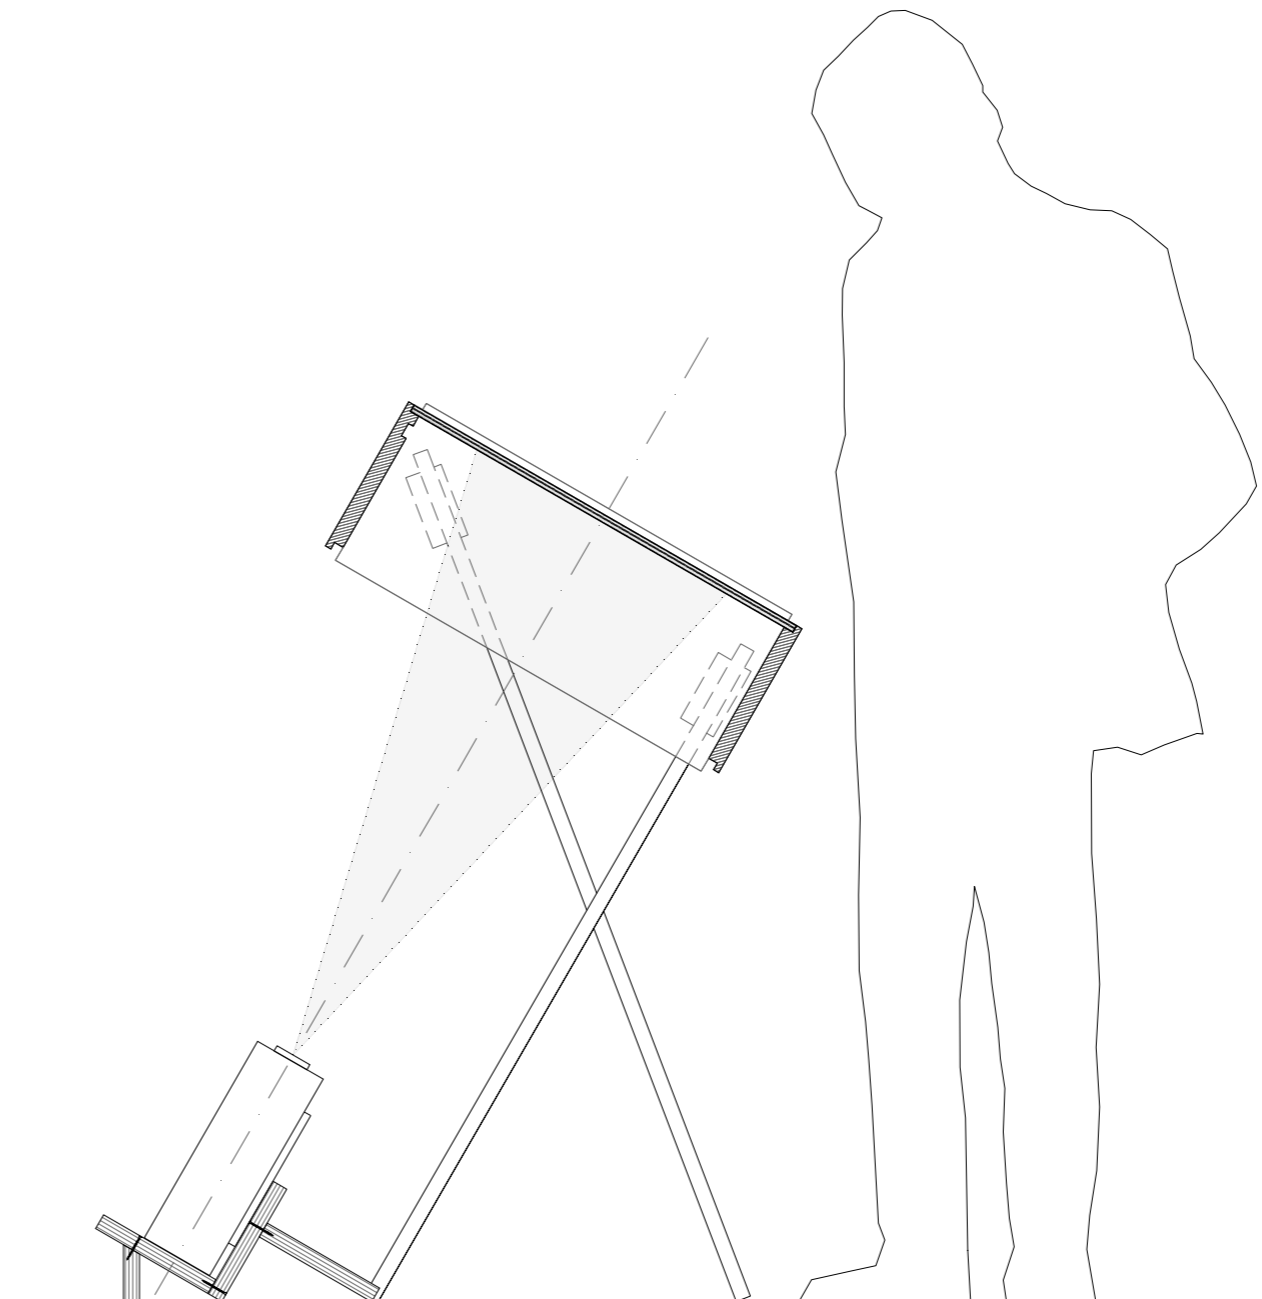

Vitrina Parr Simple 150

1. **Amidaments**
     - Marc: 150 x 60 x 20-22.4 cm de contraxapat laminat de bedoll B/BB WISA de 21 mm.
     - Tapa cartela: 58.4 x 20 cm de contraxapat laminat de bedoll B/BB WISA de 21 mm.
     - Travesser: 56 x 18 cm de contraxapat laminat de bedoll B/BB WISA de 21 mm.
     - Canal per LED en la part llarga de la vitrina. (Solament un canal).
   - **Acabats**
     - Acabats de la fusta en vernís incolor mate a l'aigua.
2. (Marc i cartela constants a tots els dissenys S150).

S150 Llibre + retroprojecció/plasma_C

1. Vitrina compartimentada, amb laminat de bedoll a la cara inferior i vidre a la cara superior. En una meitat es col·loca el llibre i l'altra meitat serà per a una pantalla de plasma, amb fons perforat per ventilar a la cara inferior i vidre amb marc fosc de vinil enganxat a la cara superior.
2. **Amidaments** (* material a afegir al marc bàsic del sistema)
     - Fons: 148 x 58.4 cm de contraxapat laminat de bedoll B/BB WISA de 10 mm (amb la meitat dreta perforada).
     - Tapa de vidre: 128.6 x 58.4 cm de vidre 3 + 3 mm.
     - Travesser: 56 x 18 cm de contraxapat laminat de bedoll B/BB WISA de 21 mm.
     - Suport metàl·lic a l'interior de la part dreta per a la pantalla.
   - **Acabats**
     - Acabats de la fusta en vernís incolor mate a l'aigua.
     - Vinil opac per crear un marc perimetral a la pantalla: 65 x 58.4 cm.

170
READING THE PHOTOBOOK

CCCB Centre de Cultura Contemporània de Barcelona

QUERALT SUAU STUDIO
www.queraltsuau.com

PLÀNOL	Vitrina S150.C Projector
ESCALA	1:10
FULL	A3
NOM ARXIU	detalls vitrines parr_01
DATA	2016-09-15

N. PLÀNOL
5.3.1
N