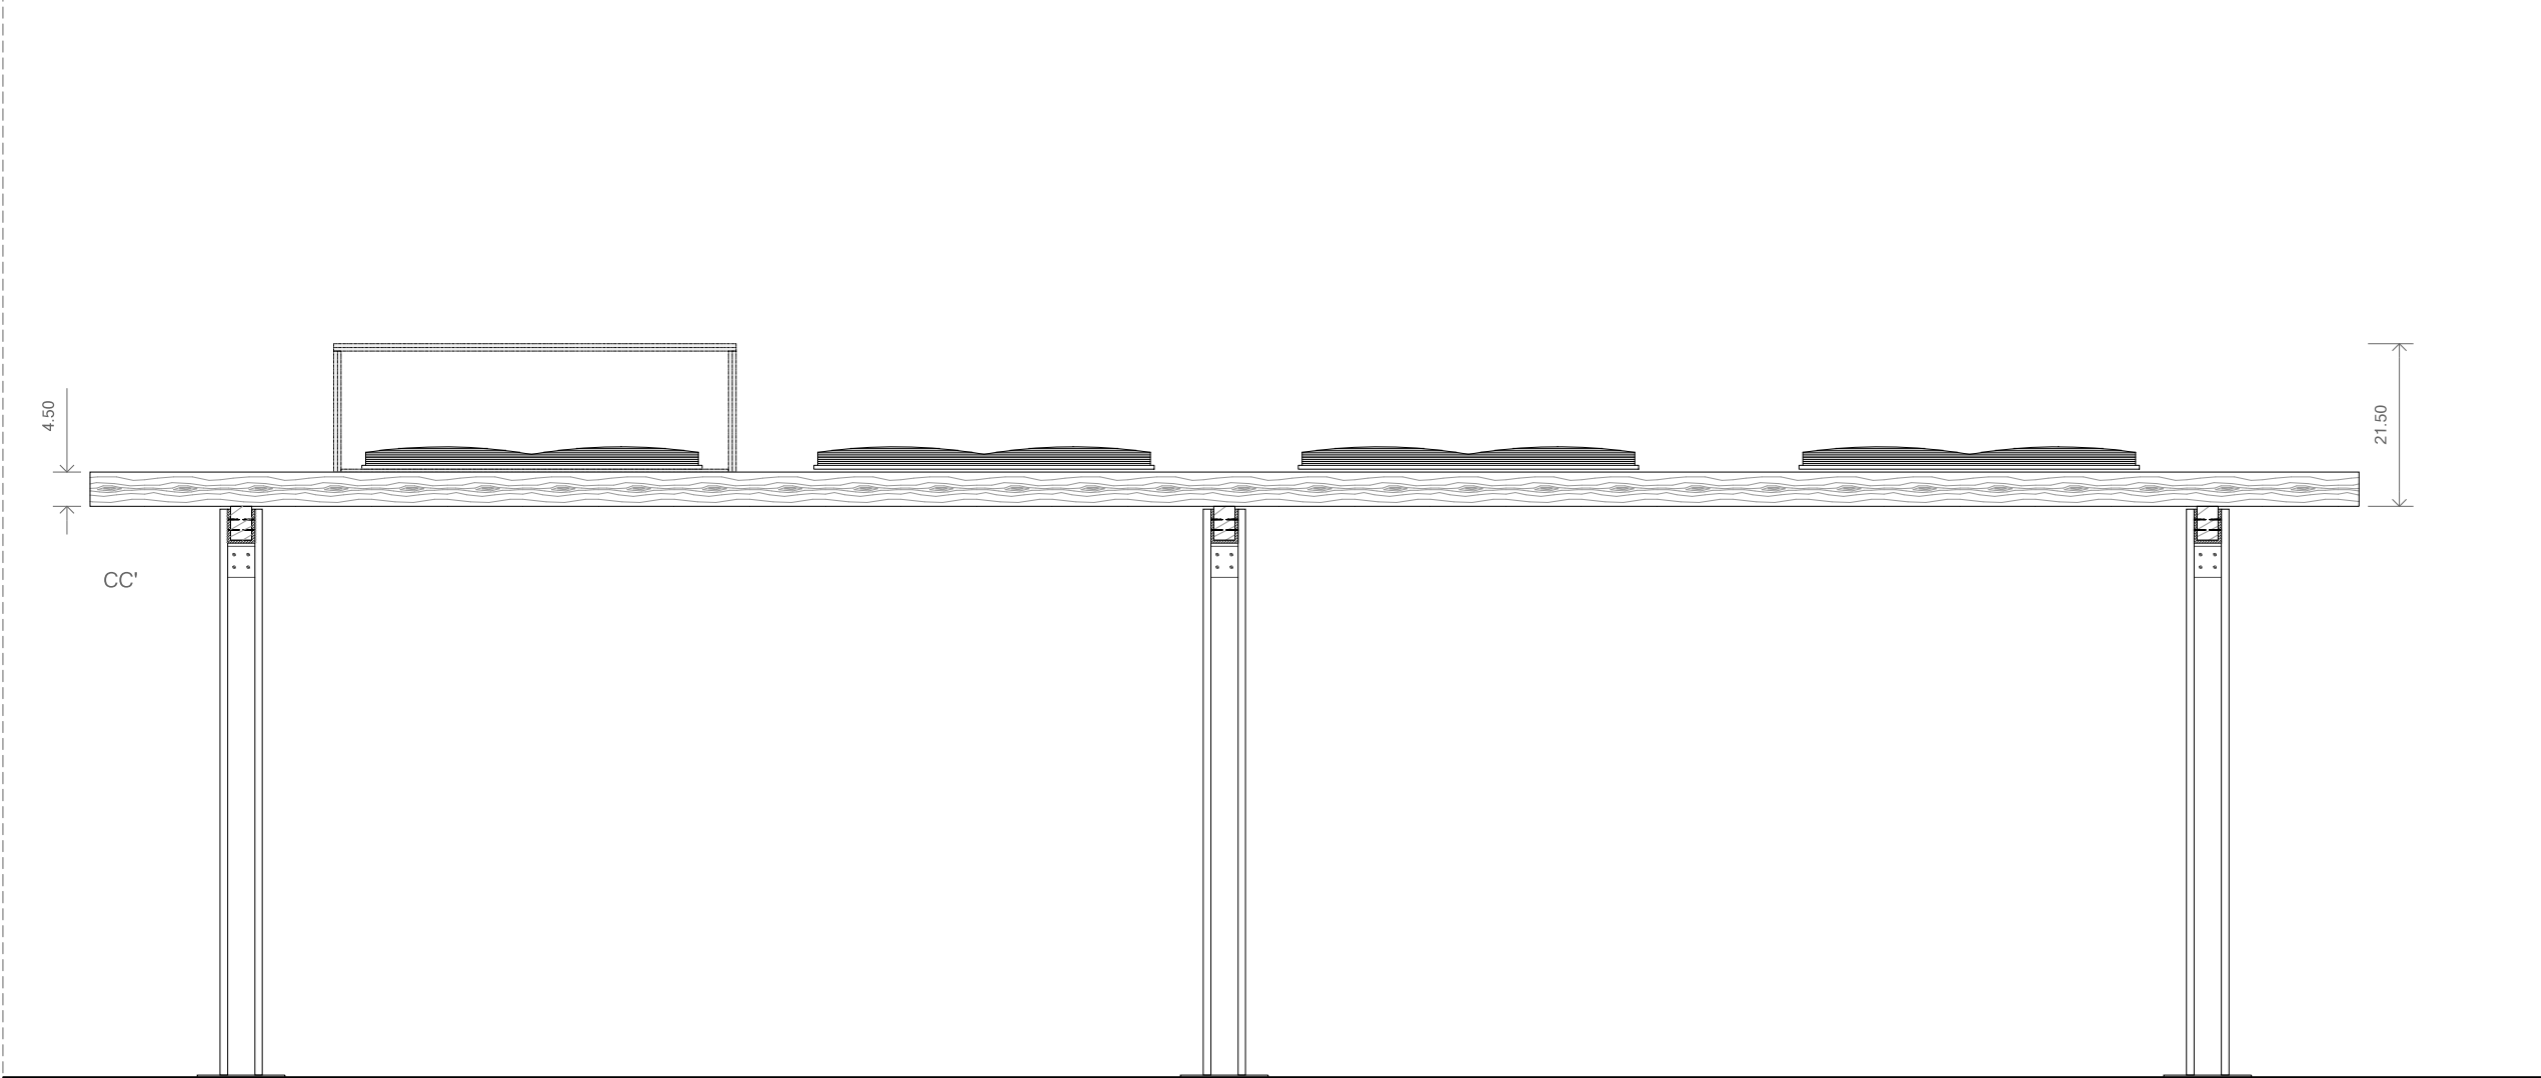

N. PLÀNOL  
5.10

detall 01: unió estructura pota  
detall 02: fixació paret

Expositor compost per una sèrie de llistons de fusta horitzontals que conformen un pla de 300 x 56 cm subjectat en paret per un perfil en L cargolat a paret i unes potes metàl·liques.  
Cada expositor es conforma amb 10 llistons de fusta d'abet de 45 x 28 x 3000 mm, separats 28 mm entre ells i lligats inferiorment per 3 llistons transversals. Les potes es col·loquen totes al costat sense paret, a cada llistó transversal s'hi uneixen dues potes (una a cada cara del llistó).  
Quan s'exposa un llibre que no és de consulta, es tanca en una capsa de vidre de 5 + 5 mm col·locada damunt del pla i fixada als llistons, amb una base de metacrilat cargolada a la fusta. Urnes de vidre: ~18 unitats \*