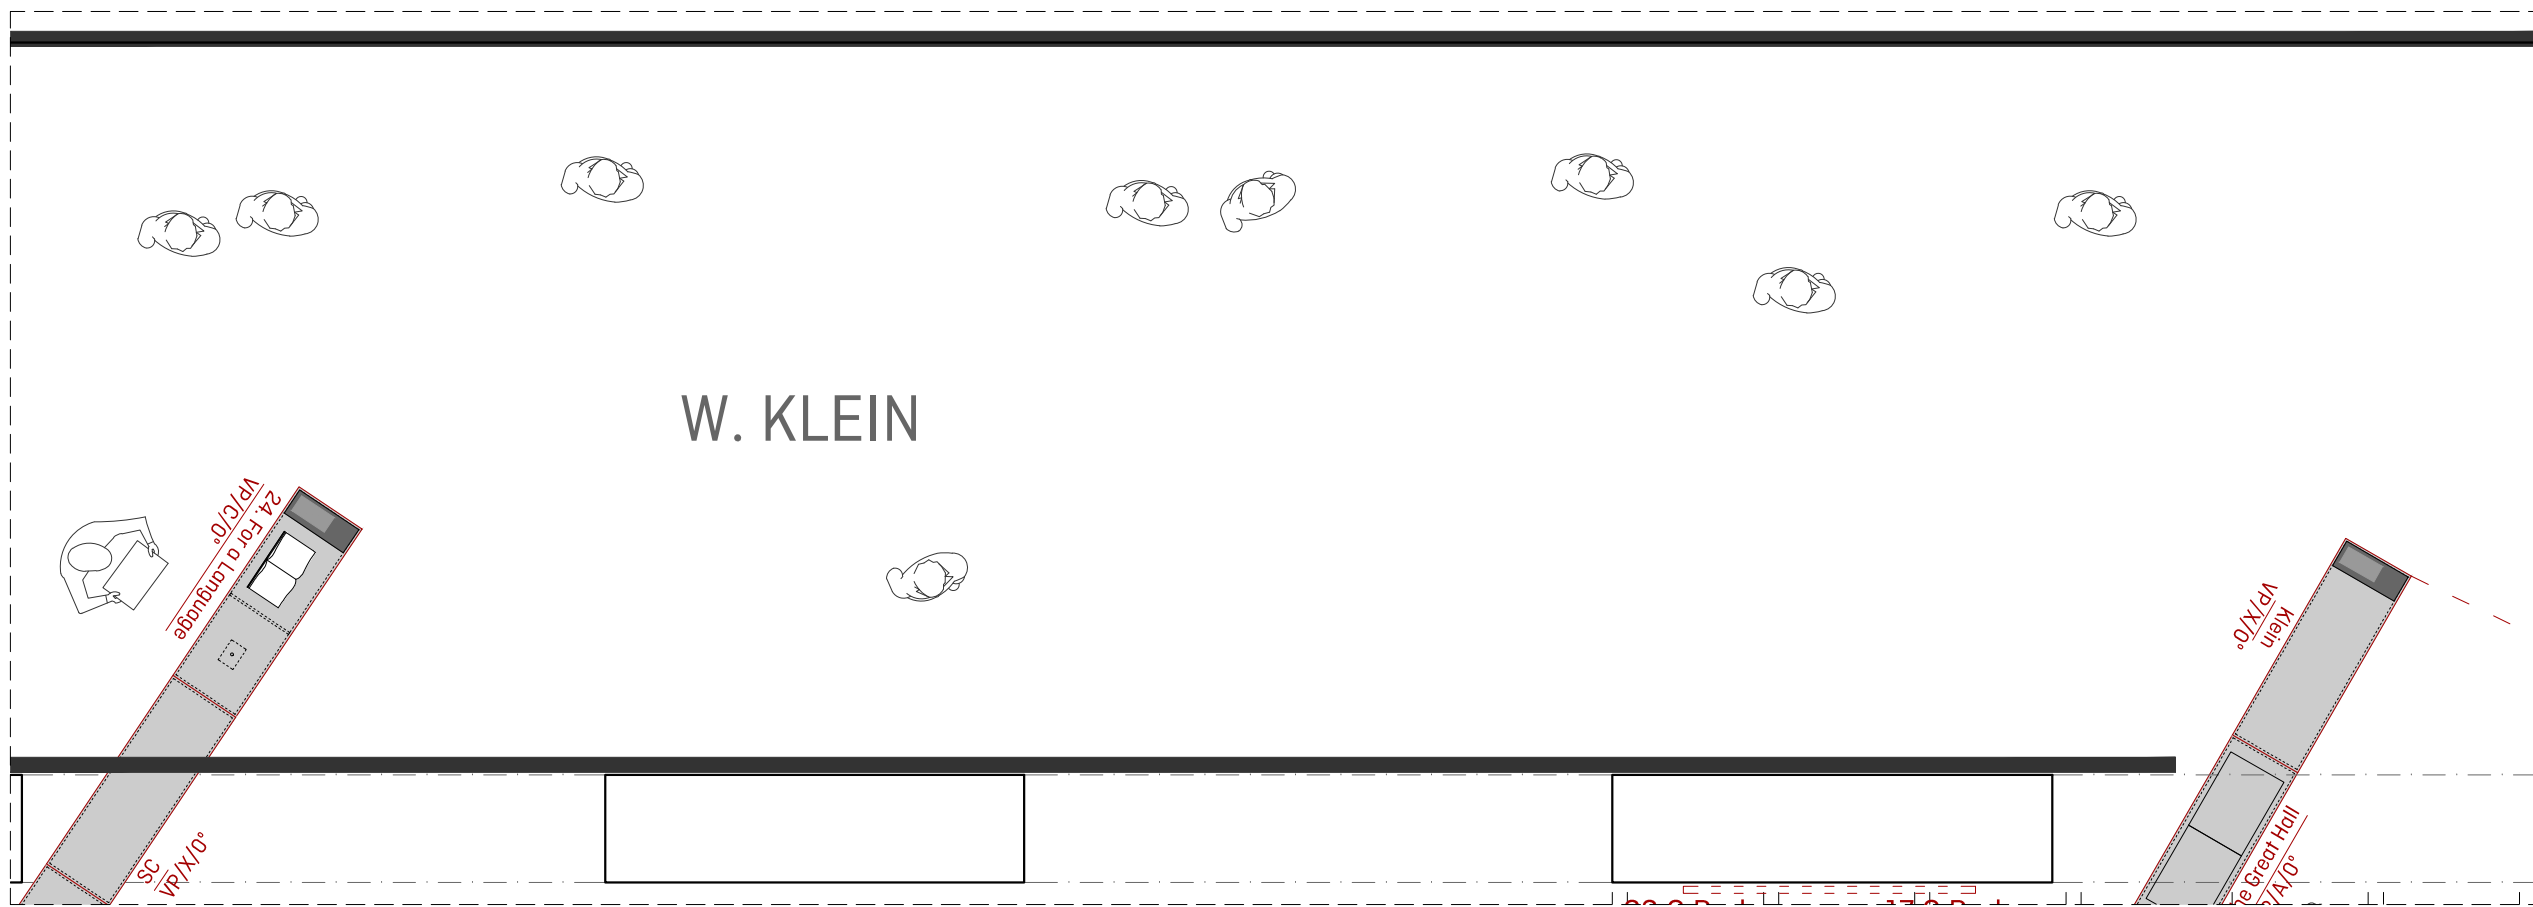

170
READING THE PHOTOBOOK

CCCB Centre de Cultura Contemporània de Barcelona

QUERALT SUAU STUDIO
www.queraltsuau.com

PLÀNOL	Planta-desplegat
ESCALA	1:50
FULL	A3 (420X297mm)
NOM ARXIU	170_plantas_cccb
DATA	2016-09-15

N. PLÀNOL
2.2.4