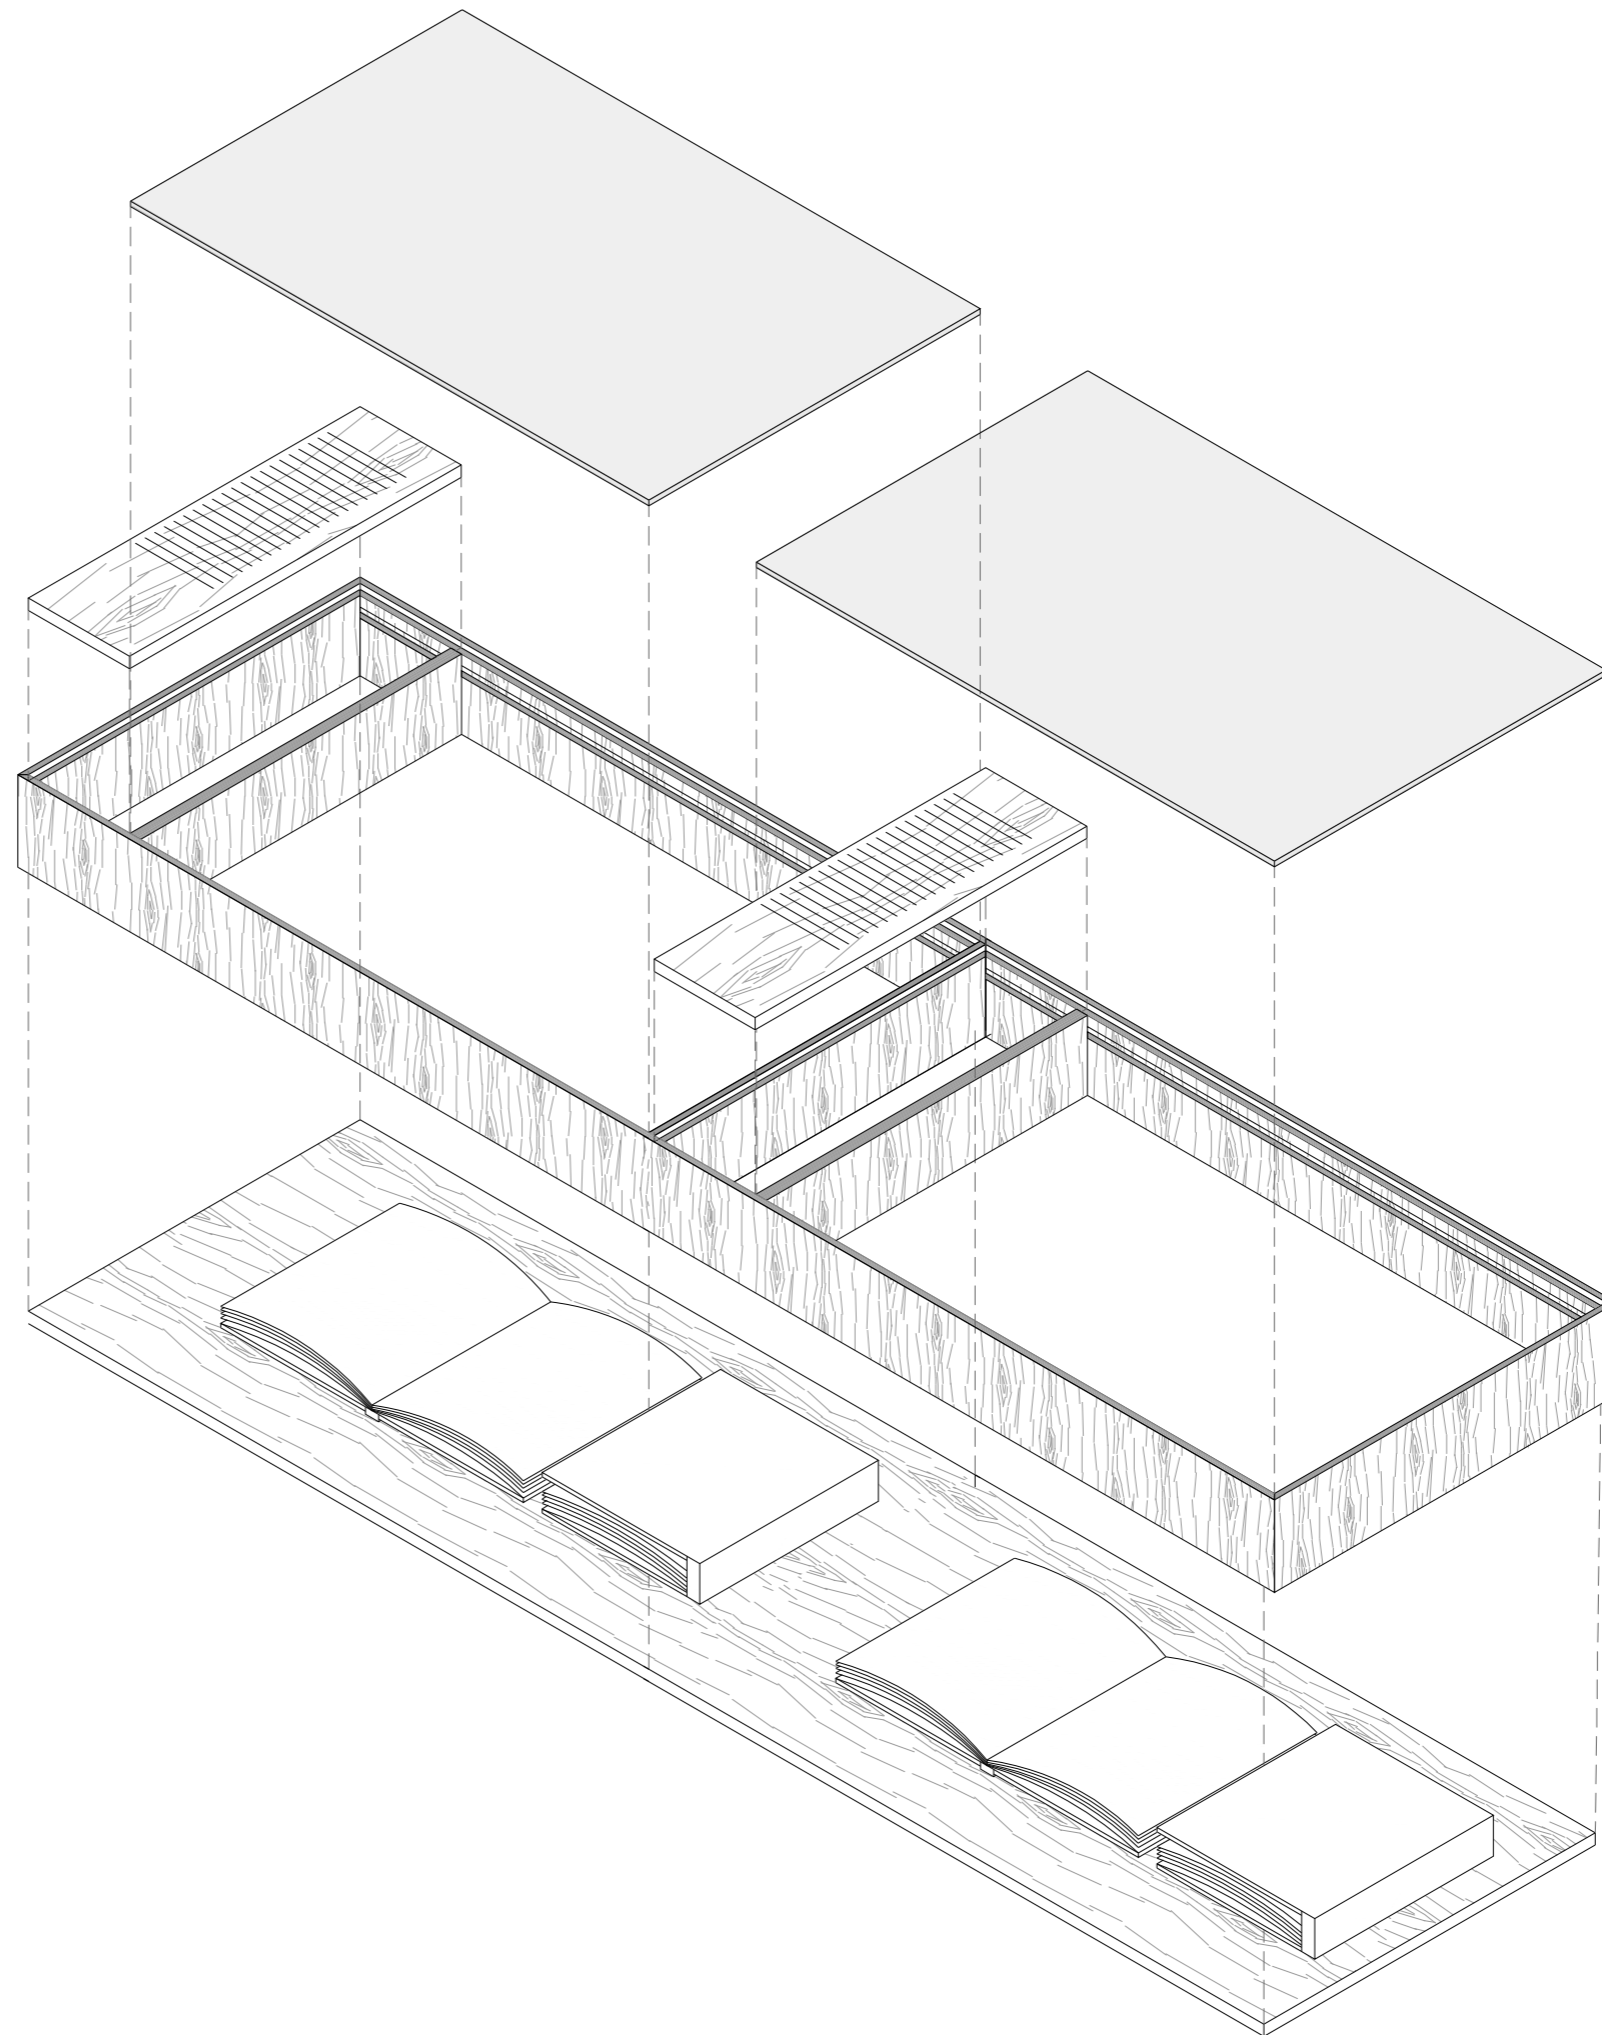

Vitrina Parr Doble 224 D

Vitrina doble amb laminat de bedoll a la cara inferior i vidre a la cara superior.

- Amidaments

- Marc: 223.7 x 60 x 20-22.4 cm de contraxapat laminat de bedoll B/BB WISA de 21 mm.
- x2 Tapes cartela: 58.4 x 20 cm de contraxapat laminat de bedoll B/BB WISA de 21 mm.
- x3 Travessers: 56 x 18 cm de contraxapat laminat de bedoll B/BB WISA de 21 mm.
- x2 Tapes de vidre, 3+3: 58.4 x 90 cm.
- Fons: 221.8 x 58.4 cm de contraxapat laminat de bedoll B/BB WISA de 10 mm.
- Canal per LED en la part llarga de la vitrina. (Solament un canal)

Acabats

- Acabats de la fusta en vernís incolor mate a l'aigua.

170

READING THE PHOTOBOOK

CCCB Centre de Cultura Contemporània de Barcelona

QUERALT SUAU STUDIO
www.queraltsuau.com

PLÀNOL	Vitrina S224 D
ESCALA	1:10
FULL	A3
NOM ARXIU	detalls vitrines parr_01
DATA	2016-09-15

	N. PLÀNOL
N	5.4