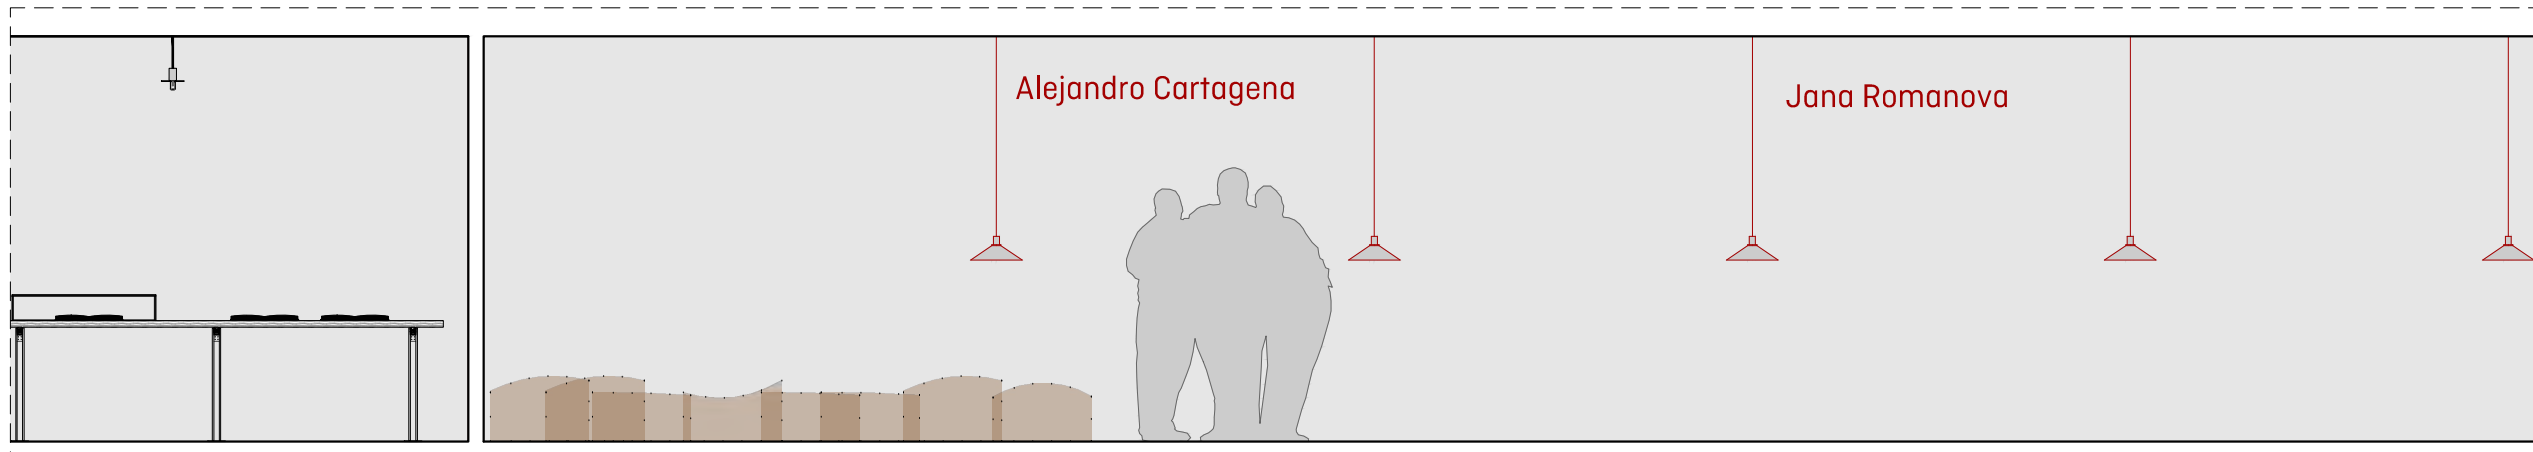

170
READING THE PHOTOBOOK

CCCB Centre de Cultura Contemporània de Barcelona

FUNDACIÓ FOTO COLECTANIA

QUERALT SUAU STUDIO
www.queraltsuau.com

PLÀNOL	Planta-desplegat
ESCALA	1:50
FULL	A3 (420X297mm)
NOM ARXIU	170_plantas_cccb
DATA	2016-09-15

N. PLÀNOL
2.2.10