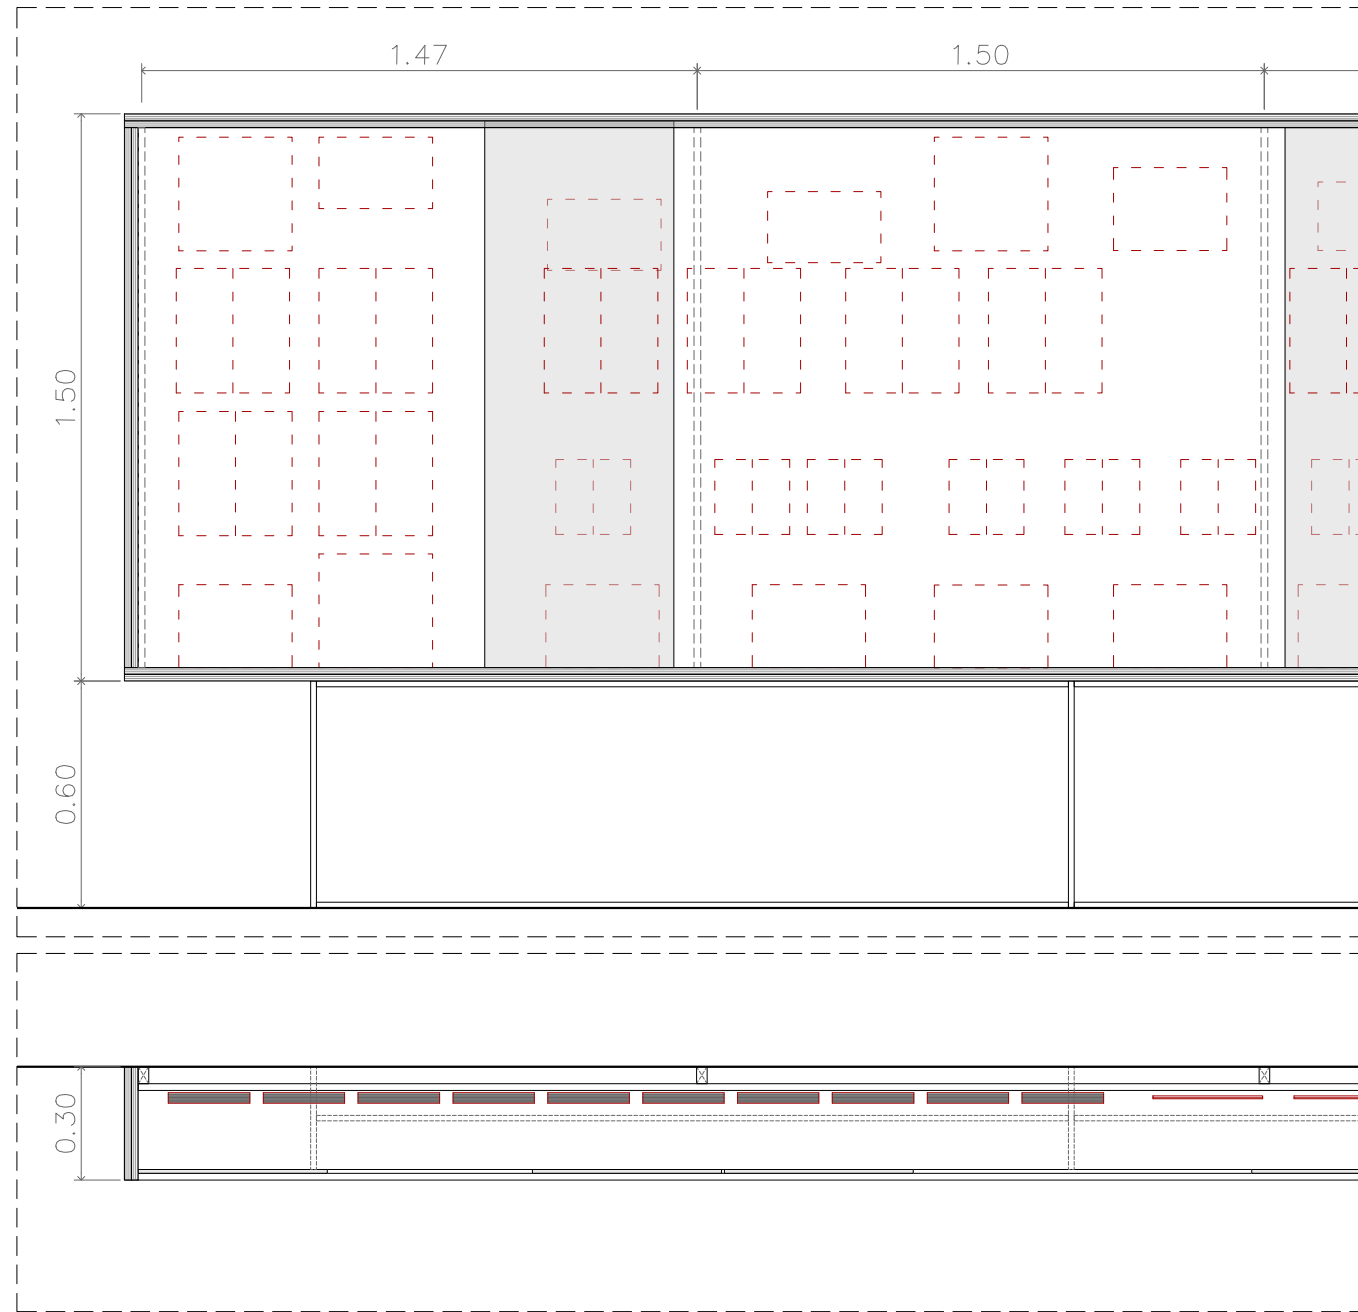

170

READING THE PHOTOBOOK

QUERALT SUAU STUDIO  
www.queraltsuau.com

PLÀNOL	Vitrina Parr POTES
ESCALA	1:10
FULL	A3 (297.00 X 420.00 MM)
NOM ARXIU	170_detalles_20161014
DATA	2016-09-15

	N. PLÀNOL
N	5.7

- Amidaments
- Estructura i marc de vitrina de : Tauler de fibres de fusta DM (MDF ESTÀNDAR 2440 1220, 18 mm d'espessor):
    - 4 taulers de 900 x 64.5 x 1.8 cm
    - 2 taulers de 30 x 142.8 x 1.8 cm
    - 2 taulers de 21 x 142.8 x 1.8 cm
  - 7 llistons de fusta d'abet de 45 x 28 x 142.8 cm
  - Fons de vitrina : 4 u. de 224.1 x 142.8 de tauler de fibres de fusta DM (MDF ESTÀNDAR 2440 1220, 18 mm d'espessor)
  - Il·luminació interior: tira de llum LED: 20 ml
  - 5 u. de vidre 3 + 3 de 50 x 142.8 cm
  - Potes: 5 marcs de perfil quadrat de 4 cm d'acer inoxidable sense polir de 2 mm: 27.7 x 60 cm cada 200 cm units per 2 perfils de les mateixes característiques de 200 cm de llarg (8 unitats)