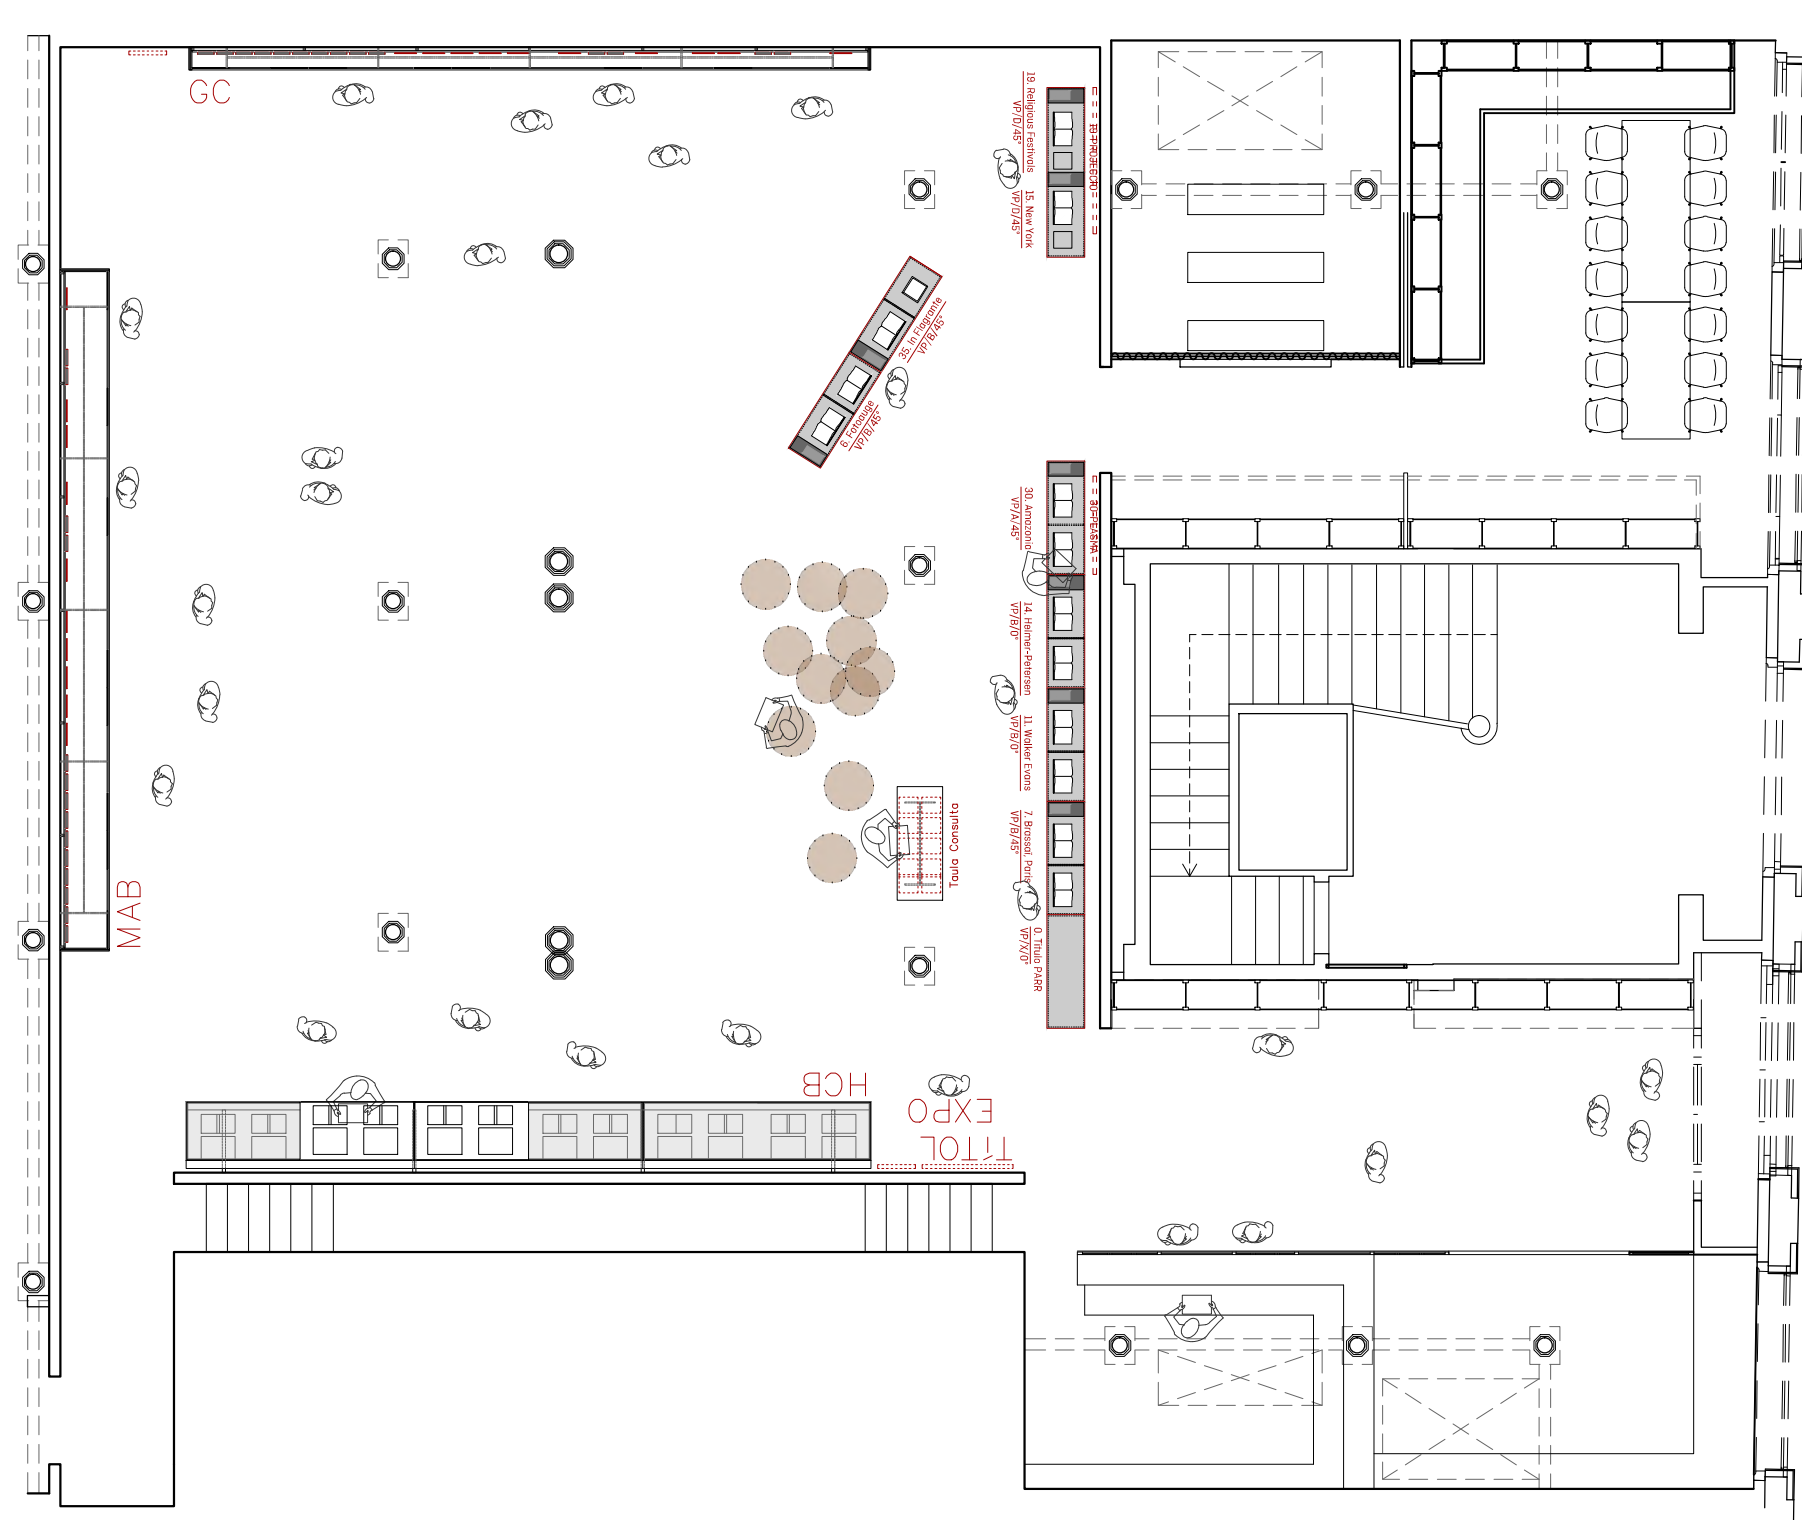

170
READING THE PHOTOBOOK

CCCB Centre de Cultura Contemporània de Barcelona ORGANITZADO PER COLECTANIA

QUERALT SUAU STUDIO
www.queraltсуаu.com

PLÀNOL	PLANTA FC
ESCALA	1:100
FULL	A3 (420X297mm)
NOM ARXIU	170_fotoclectania
DATA	2016-11-08

	N. PLÀNOL
N	3.1