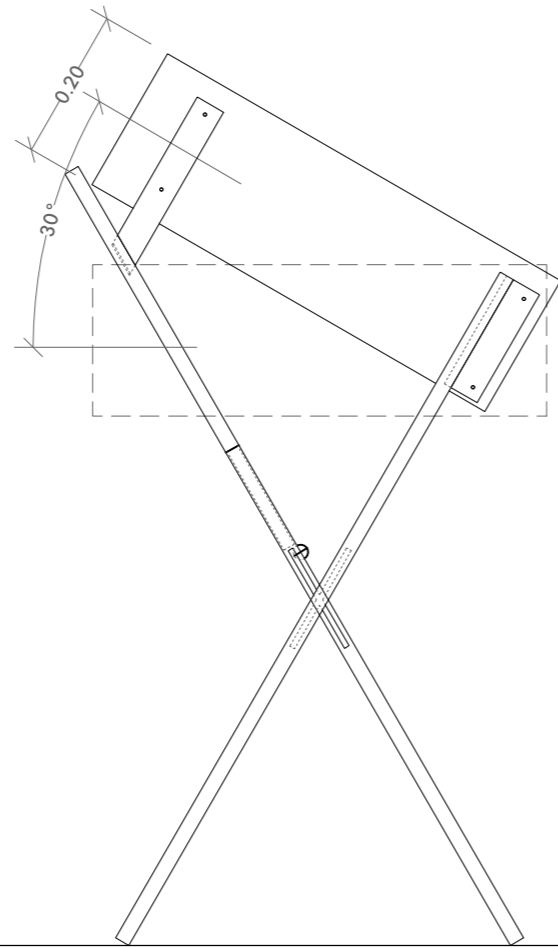

PLÀNOL	Vitrina S224 D
ESCALA	1:10
FULL	A3
NOM ARXIU	detalls vitrines parr_01
DATA	2016-09-15

	N. PLÀNOL
N	5.3

**Vitrina Parr Simple 150**

- **Amidaments**
  - Marc: 150 x 60 x 20-22.4 cm de contraxapat laminat de bedoll B/BB WISA de 21 mm.
  - Tapa cartela: 58.4 x 20 cm de contraxapat laminat de bedoll B/BB WISA de 21 mm.
  - Travesser: 56 x 18 cm de contraxapat laminat de bedoll B/BB WISA de 21 mm.
  - Canal per LED en la part llarga de la vitrina. (Solament un canal)
- **Acabats**
  - Acabats de la fusta en vernís incolor mate a l'aigua. (Marc i cartela constants a tots els dissenys S150).

**S150 Només text imprès. X**

Vitrina sense compartimentar, només amb fusta de bedoll a la cara superior amb el text del títol imprès en un dels dos casos.

- **Amidaments**
  - Marc: 150 x 60 x 20-22.4 cm de contraxapat laminat de bedoll B/BB WISA de 21 mm.
  - Tapa de fusta: 148 x 58.4 cm de contraxapat laminat de bedoll B/BB WISA de 21 mm.
- **Acabats**
  - Acabats de la fusta en vernís incolor mate a l'aigua.

PLÀNOL	Vitrina S150 X
ESCALA	1:10
FULL	A3 (297.00 X 420.00 MM)
NOM ARXIU	detalls vitrines parr_01
DATA	2016-09-15

	N, PLÀNOL
N	5.4

POTES AMB VITRINA PLANA .  
PEÇA 0.92 cm

POTES AMB VITRINA INCLINADA .  
PEÇA 1.20 cm