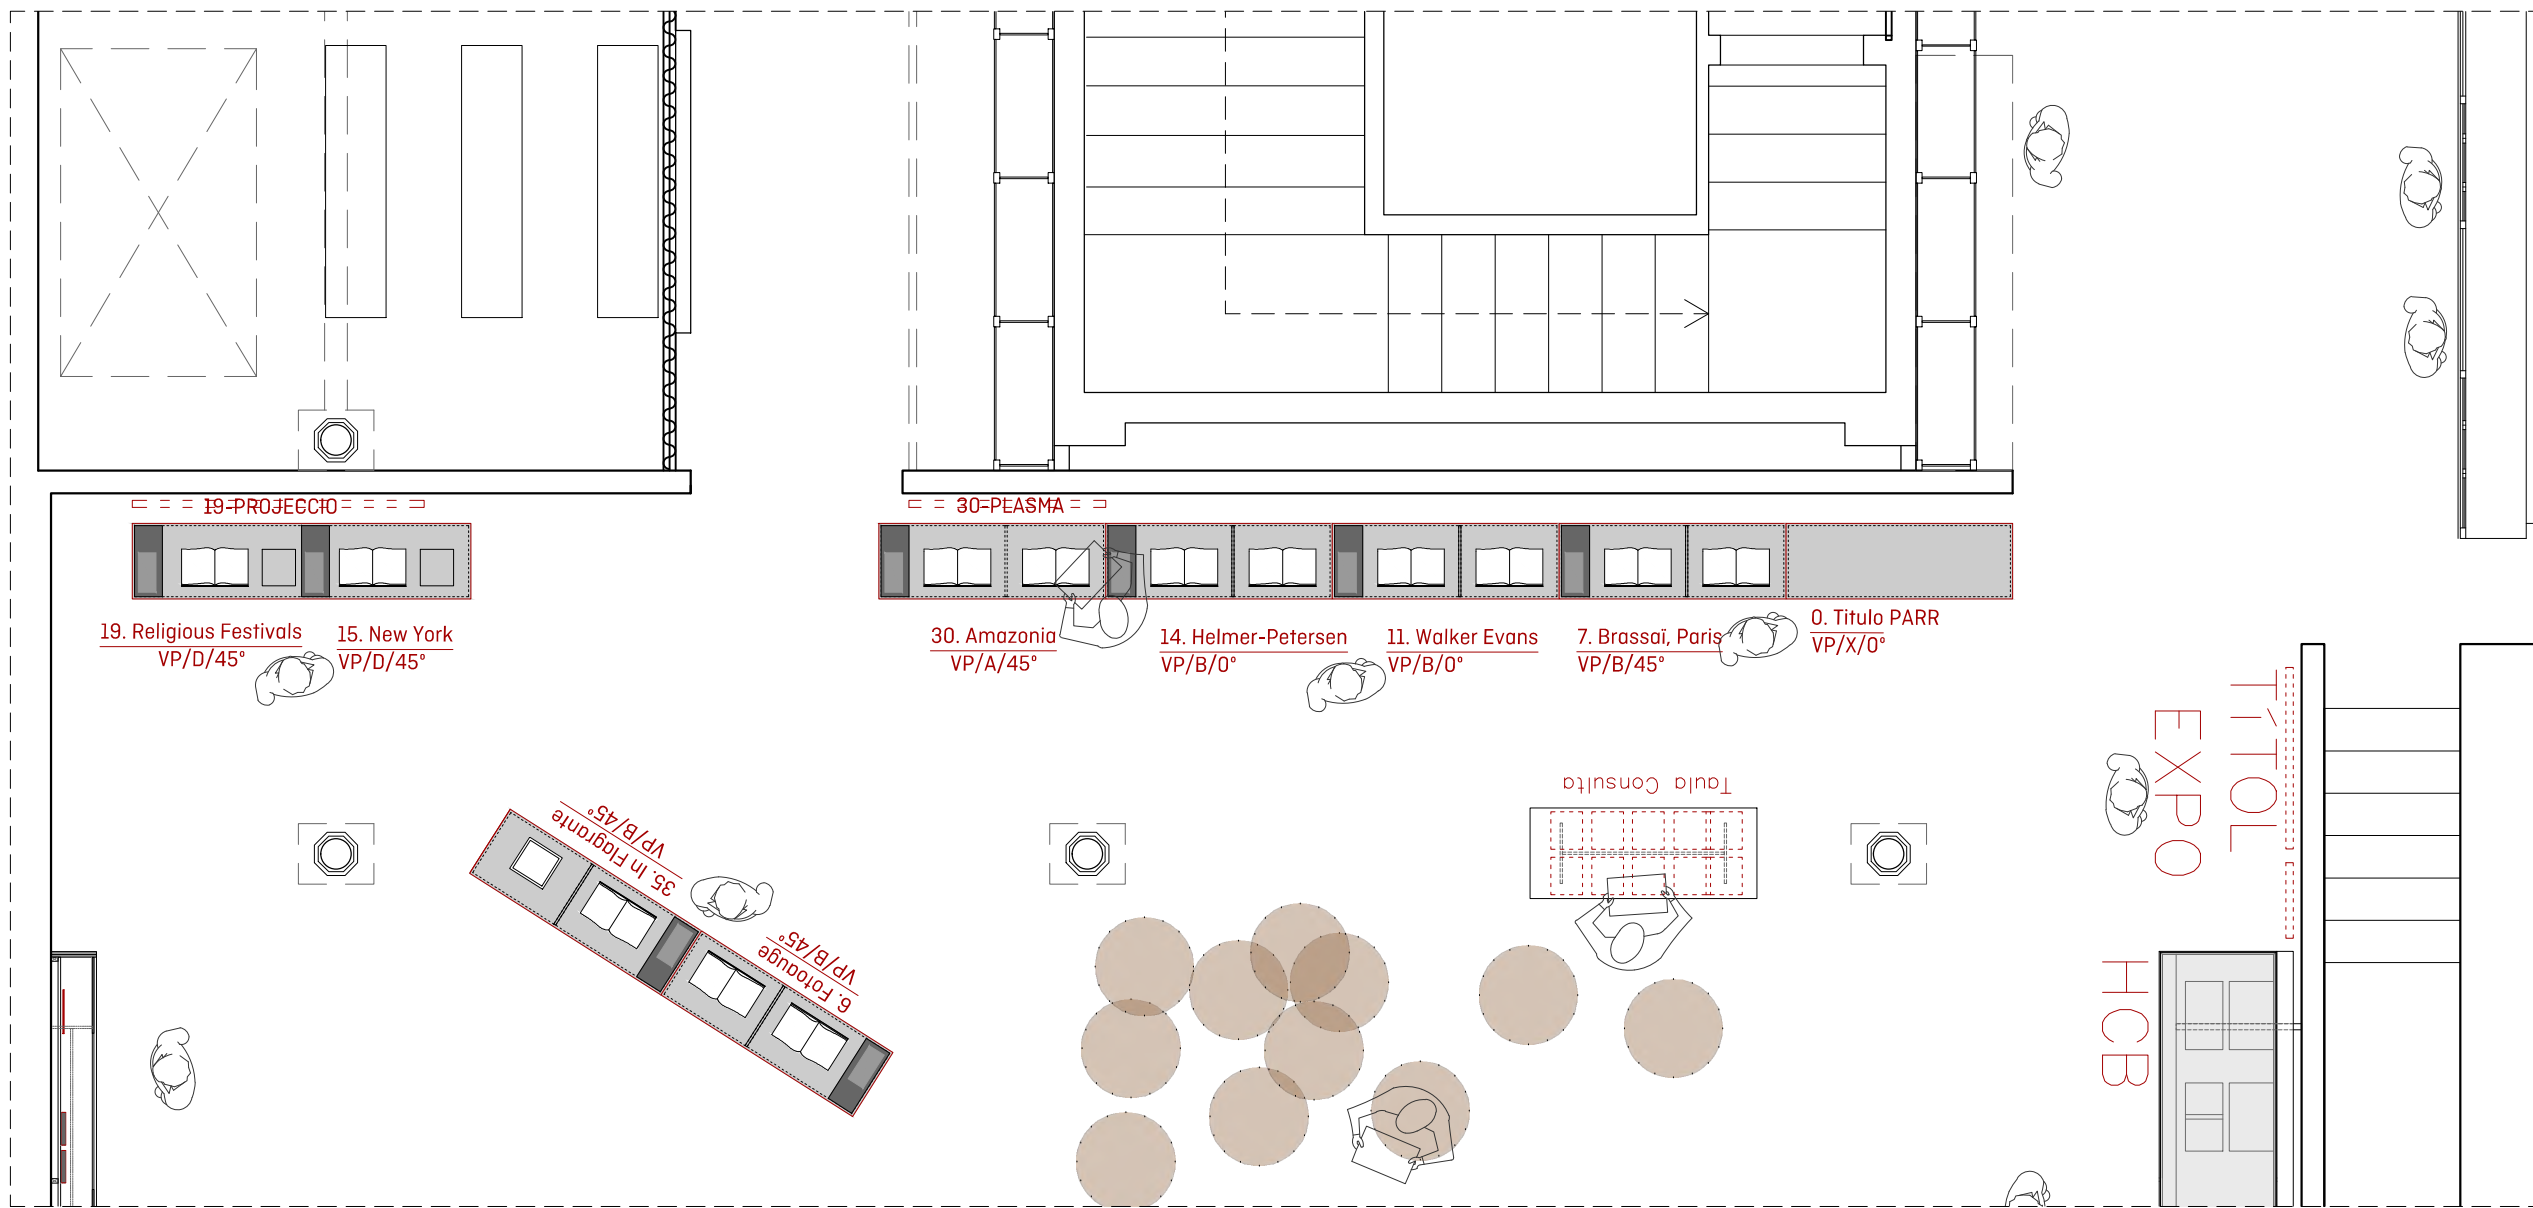

170
READING THE PHOTOBOOK

CCCB Centre de Cultura Contemporània de Barcelona ORGANITZACIÓ PER A COLECTANIA

QUERALT SUAU STUDIO
www.queraltsuau.com

PLÀNOL	ALÇAT FC_V.PARR
ESCALA	1:50
FULL	A3 (420X297mm)
NOM ARXIU	170_fotoclectania
DATA	2016-11-08

N. PLÀNOL
3.5