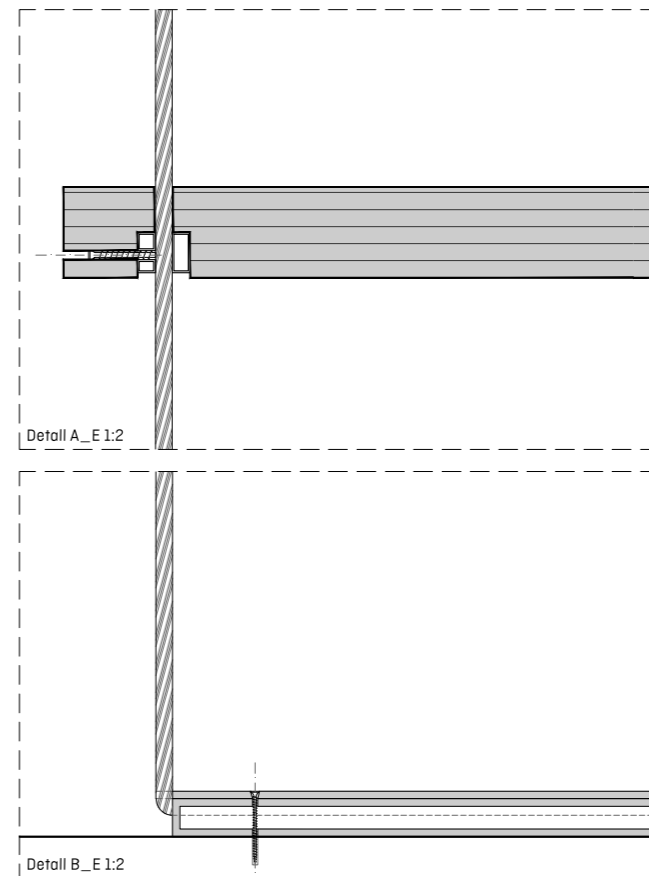

Detall C _ E 1:2
PLATINA METÀLICA. FIXACIÓ TERRA

El sistema de prestatges genera espais d'emmagatzematge per als llibres de consulta de la zona "contemporary books". El sistema es basa en una unitat que és el prestatge de fusta, de 3m de llargada i 30cms d'amplada. Cada prestatgeria tipus es compona de 3 prestatges penjats del forjat amb cable d'acer de 4mm de diàmetre.

- Amidaments
  - 3 Prestatges de 300 x 30 x 2,4 cm de fusta de contraxapat de bedoll [CONTRAXAPAT CARROCCER WISA WIRE SIN TEXTU WBP. 1525 2500 24] amb 8 forats de 4mm de diàmetre com s'indica als plànols.
  - 32 ml de cable d'acer inoxidable (en 8 trams)
  - Ferratges per fixar els prestatges (als extrems superior i inferior)
  - Fixació al terra mitjançant una platina cargolada de 2mm al terra. El cable es passarà entre dos tubs de secció quadrada de 10mm baix d'aquesta platina. (veure detall plànol 5.9)
- Acabats
  - Acabat de fàbrica: film fenòlic encolat color marró amb textura hexagonal.

170
READING THE PHOTOBOOK

CCCB Centre de Cultura Contemporània de Barcelona FUNDACIÓ FOTO COLECTANIA

QUERALT SUAU STUDIO
www.queraltssuau.com

PLÀNOL	Prestatges tipus
ESCALA	1:20
FULL	A3 (297.00 X 420.00 MM)
NOM ARXIU	170_detalles_20161014
DATA	2016-11-16

	N. PLÀNOL
N	5.9