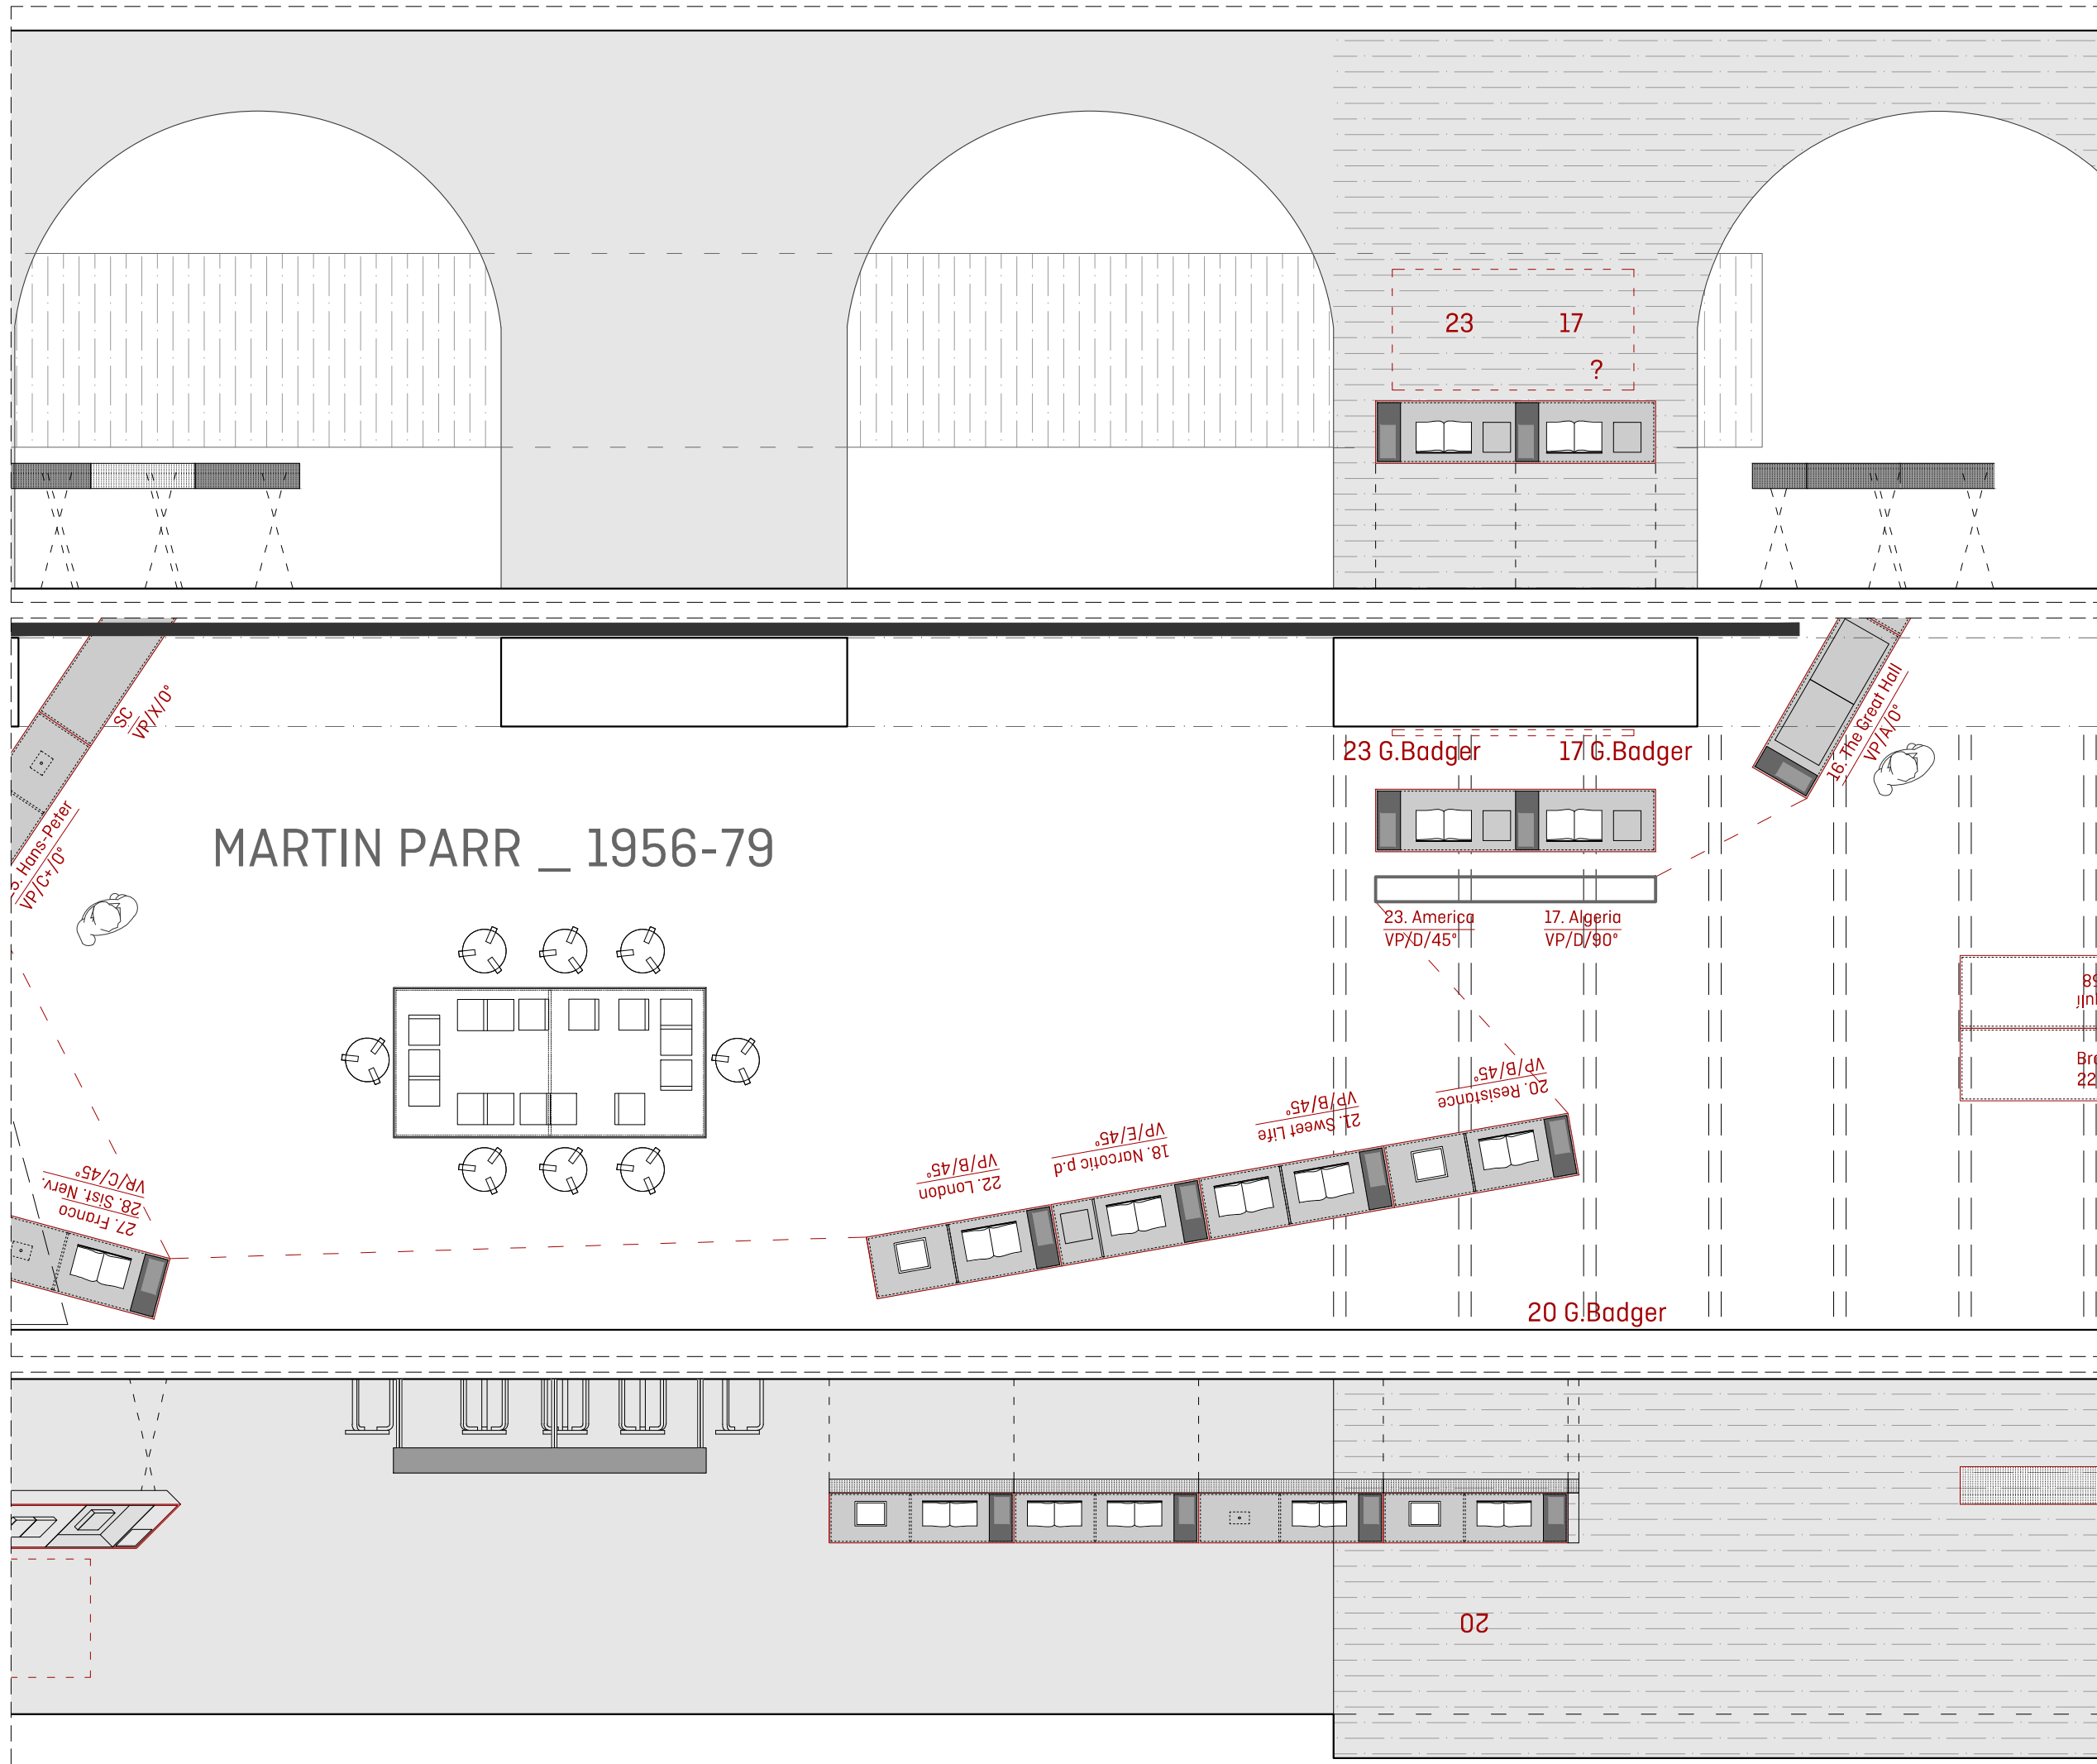

170
READING THE PHOTOBOOK

CCCB Centre de Cultura Contemporània de Barcelona

QUERALT SUAU STUDIO
www.queraltsuau.com

PLÀNOL	Planta-desplegat
ESCALA	1:50
FULL	A3 (420X297mm)
NOM ARXIU	170_plantas_cccb
DATA	2016-09-15

N. PLÀNOL
2.2.5