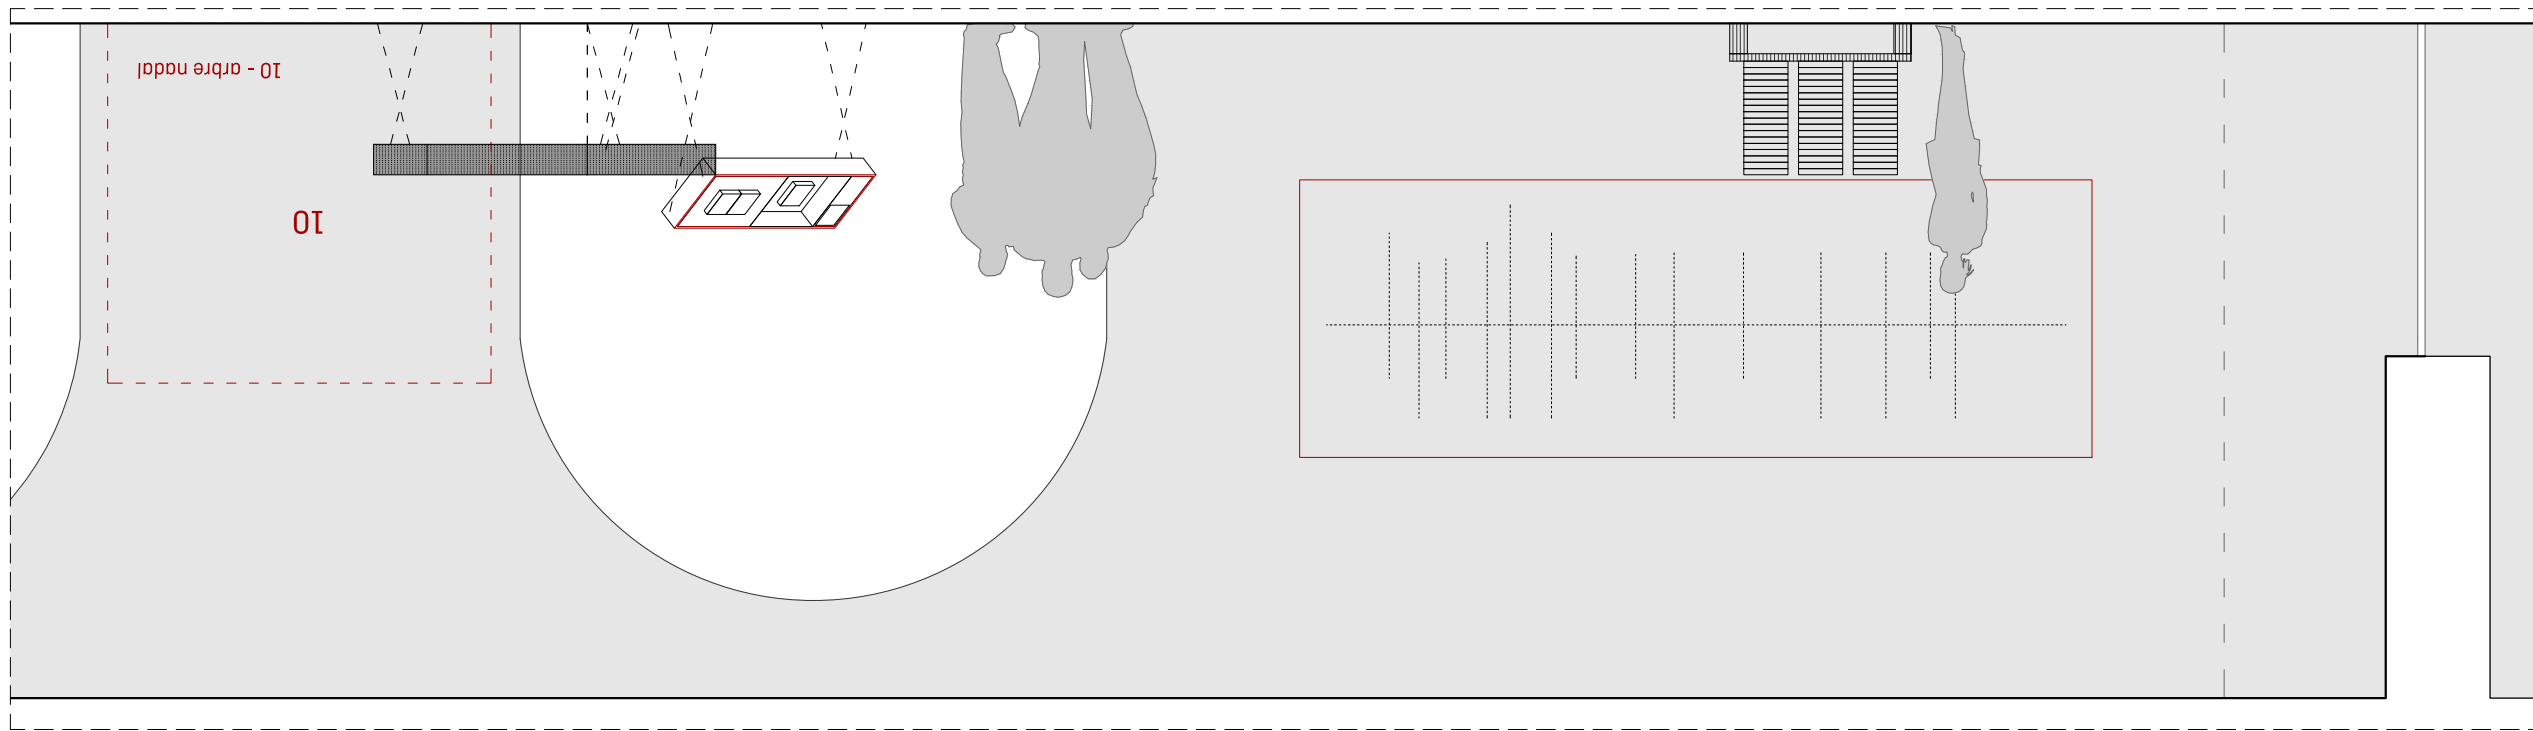

170
READING THE PHOTOBOOK

CCCB Centre de Cultura Contemporània de Barcelona

QUERALT SUAU STUDIO
www.queraltsuau.com

PLÀNOL	Planta-desplegat
ESCALA	1:50
FULL	A3 (420X297mm)
NOM ARXIU	170_plantas_cccb
DATA	2016-09-08

N. PLÀNOL
2.2.2