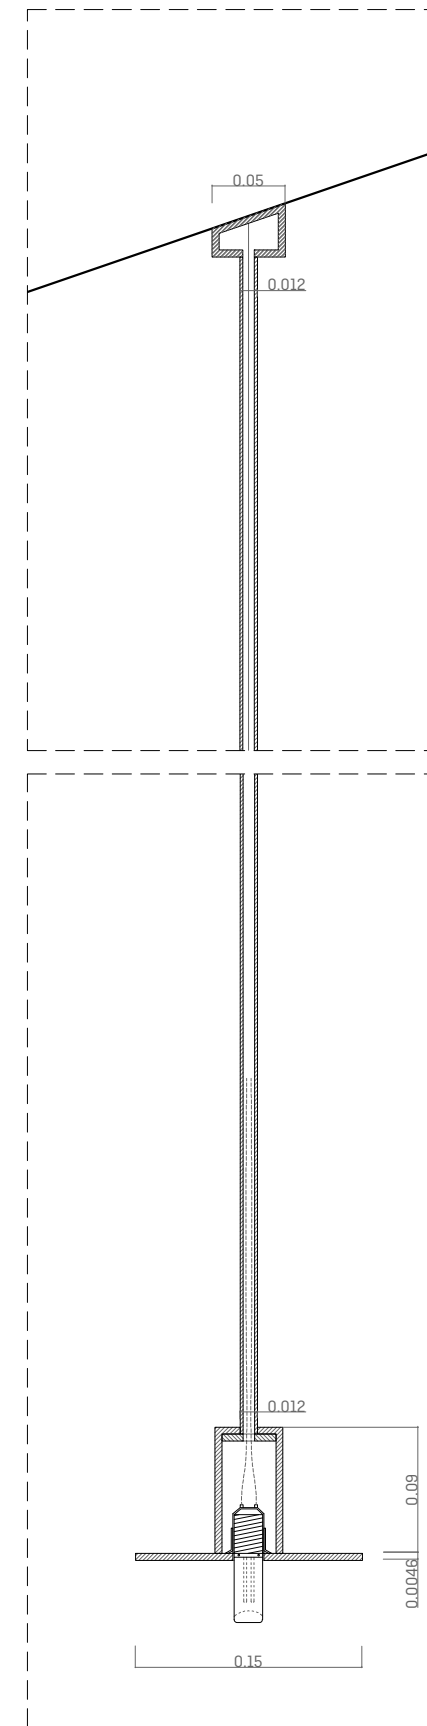

170
READING THE PHOTOBOOK

CCCB Centre de Cultura Contemporània de Barcelona FUNDACIÓ FOTO COLECTANIA

QUERALT SUAU STUDIO
www.queraltsuau.com

PLÀNOL	Lluminària Japan
ESCALA	1:20, 1:5
FULL	A3 (297.00 X 420.00 MM)
NOM ARXIU	170_detalles_20161014
DATA	2016-10-14

	N. PLÀNOL
N	7.3