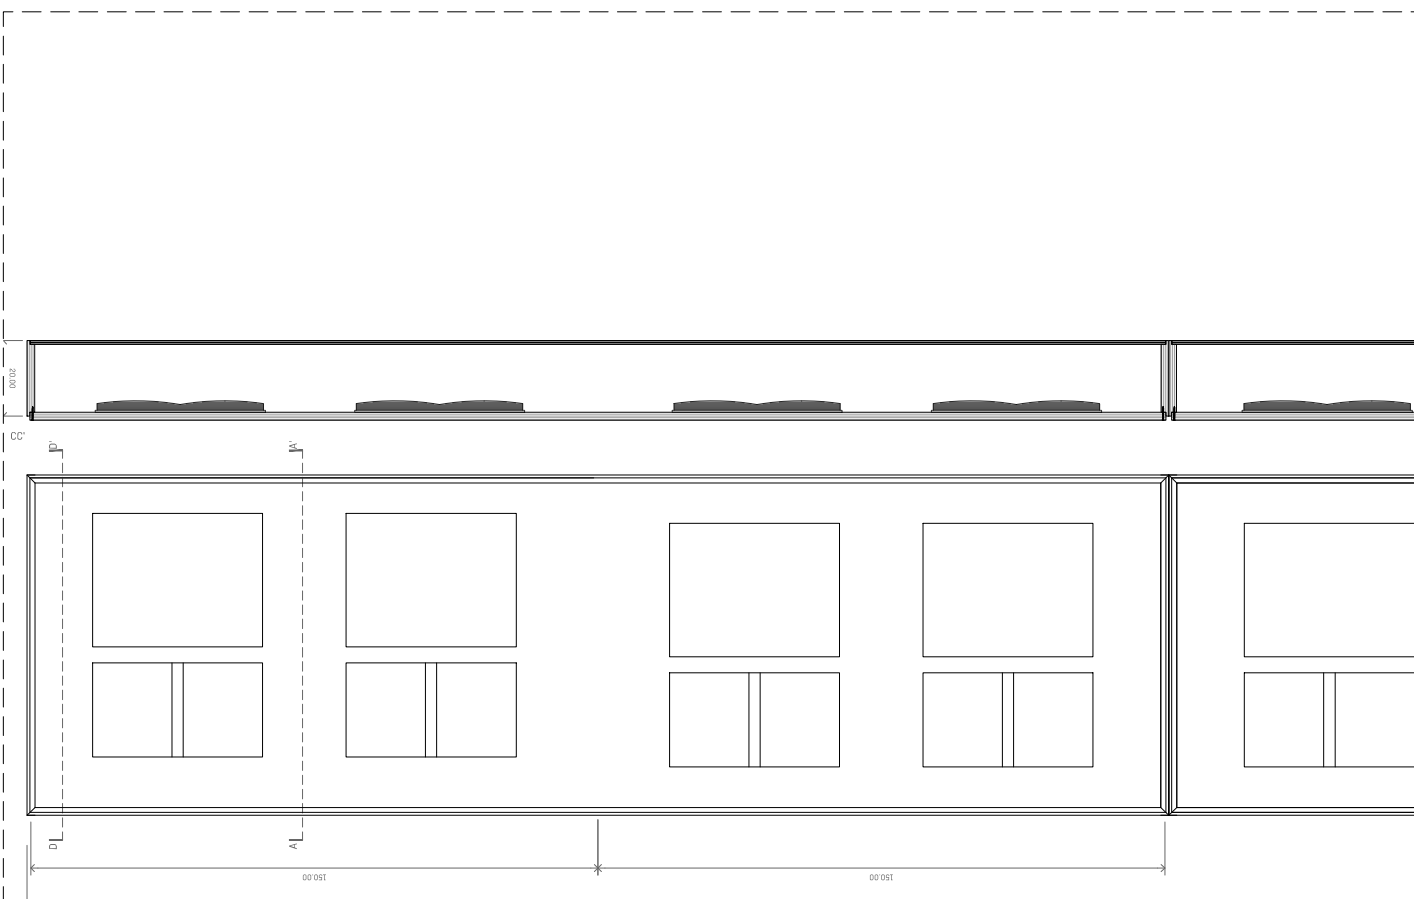

1. Amidaments
2. Marc de vitrina de: Tauler de fibres de fusta DM (MDF ESTÀNDAR 2440 1220, 18 mm d'espessor):
     - --- 6 taulers de 302 x 20 x 1.8 cm
     - --- 6 taulers de 86 x 18 x 1.8 cm
   - Fons (o tapa) de vitrina : 3 taulers de 300 x 88.40 de tauler de fibres de fusta DM (MDF ESTÀNDAR 2440 1220, 25 mm d'espessor)
   - Vidre conservació: 2 unitats de vidre 3 + 3 de 88.40 x 300 cm
   - Il·luminació interior: 3 tires de llum LED de 3m (9 ml en total).
   - Il·luminació exterior per la part posterior de la vitrina: 3 tires de llum LED de 3m (9 ml en total).
   - Pates: 4 marcs de perfil quadrat de 4 cm d'acer inoxidable sense polir de 2 mm. Forma trapezoidal de dimensions: 128 x 92 x 99 x 23 cm (tal i com s'indica al plànol) cada 300 cm (interior) o cada 250 (extremes). Cargolats a la paret.

170
READING THE PHOTOBOOK

CCCB Centre de Cultura Contemporània de Barcelona

QUERALT SUAU STUDIO
www.queralt-suau.com

PLÀNOL	Prestatge especial-HCB
ESCALA	1:20
FULL	A3 (297.00 X 420.00 MM)
NOM ARXIU	170_fotoclectania
DATA	2016-11-08

N. PLÀNOL
6.3