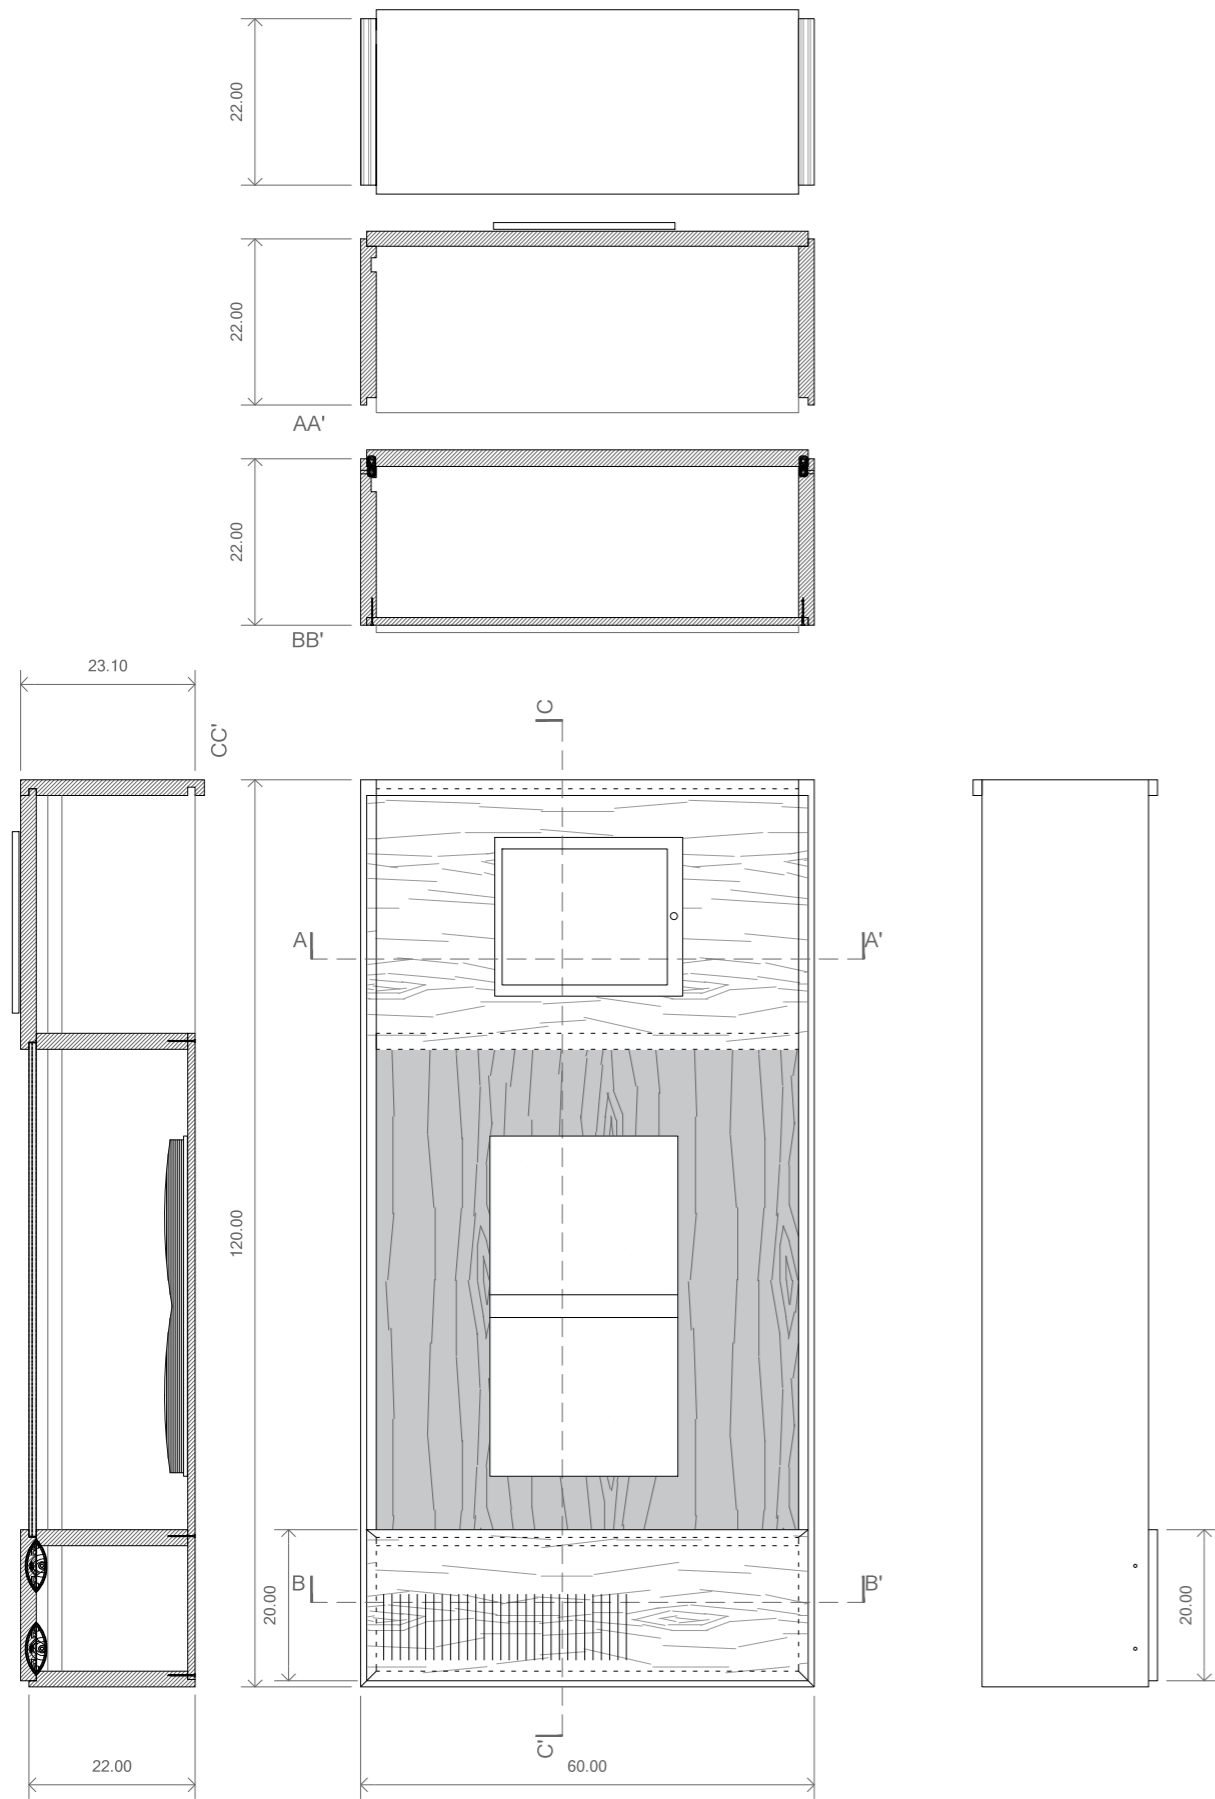

Vitrina Parr tauleta 120_E

Vitrina simple amb laminat de bedoll a la cara inferior i vidre a la cara superior pensada especialment per quan el llibre exposat va acompanyat d'una tauleta o iPad amb complement digital. L'interior de la vitrina es manté de la mateixa mida i només canvia la fusta que suporta la tauleta.

- Amidaments

- Marc: 120 x 60 x 20-22.4 cm de contraxapat laminat de bedoll B/BB WISA de 21 mm.
- Tapa cartela: 58.4 x 20 cm de contraxapat laminat de bedoll B/BB WISA de 21 mm.
- X2 Travessers: 56 x 18 cm de contraxapat laminat de bedoll B/BB WISA de 21 mm.
- Tapa de vidre 3+3: 58.4 x 64.5 cm.
- Tapa tauleta: 58.4 x 34.5 cm de contraxapat laminat de bedoll B/BB WISA de 21 mm.
- Fons: 58.4 x 64.5 cm de contraxapat laminat de bedoll B/BB WISA de 10 mm.
- Canal per LED en la part llarga de la vitrina. (Solament un canal)

- Acabats

- Acabats de la fusta en vernís incolor mate a l'aigua.

170

READING THE PHOTOBOOK

CCCB Centre de Cultura Contemporània de Barcelona FUNDACIÓ FOTO COLECTANIA

QUERALT SUAU STUDIO
www.queraltsuau.com

PLÀNOL	Vitrina S120_E
ESCALA	1:10
FULL	A3
NOM ARXIU	detalls vitrines parr_01
DATA	2016-09-15

	N. PLÀNOL
N	5.5