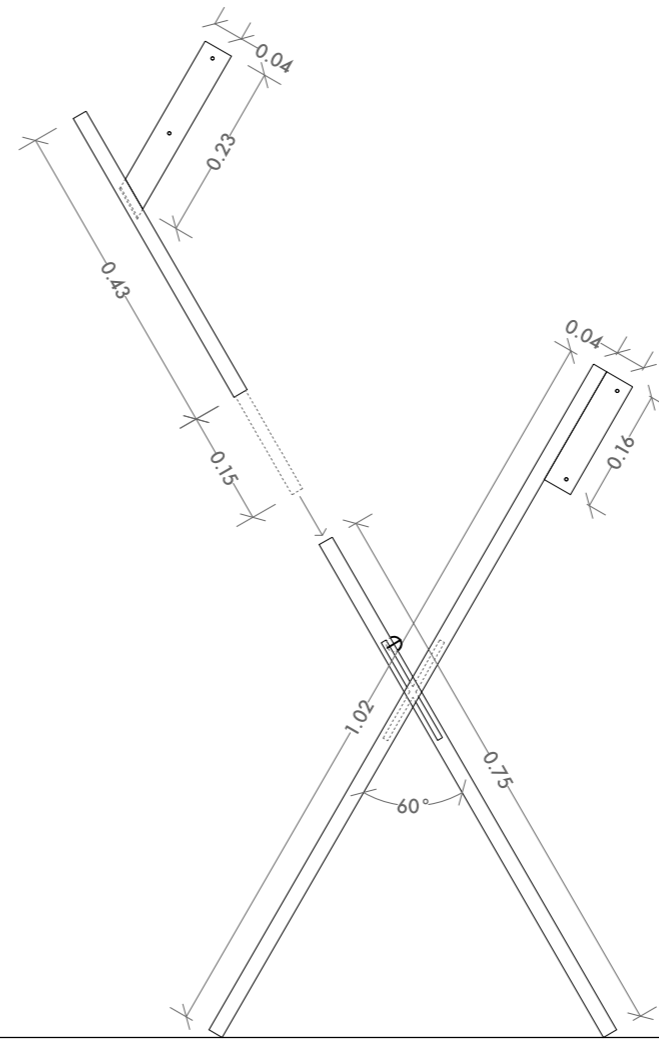

POTES BASE + EXTENSIÓ VITRINA INCLINADA