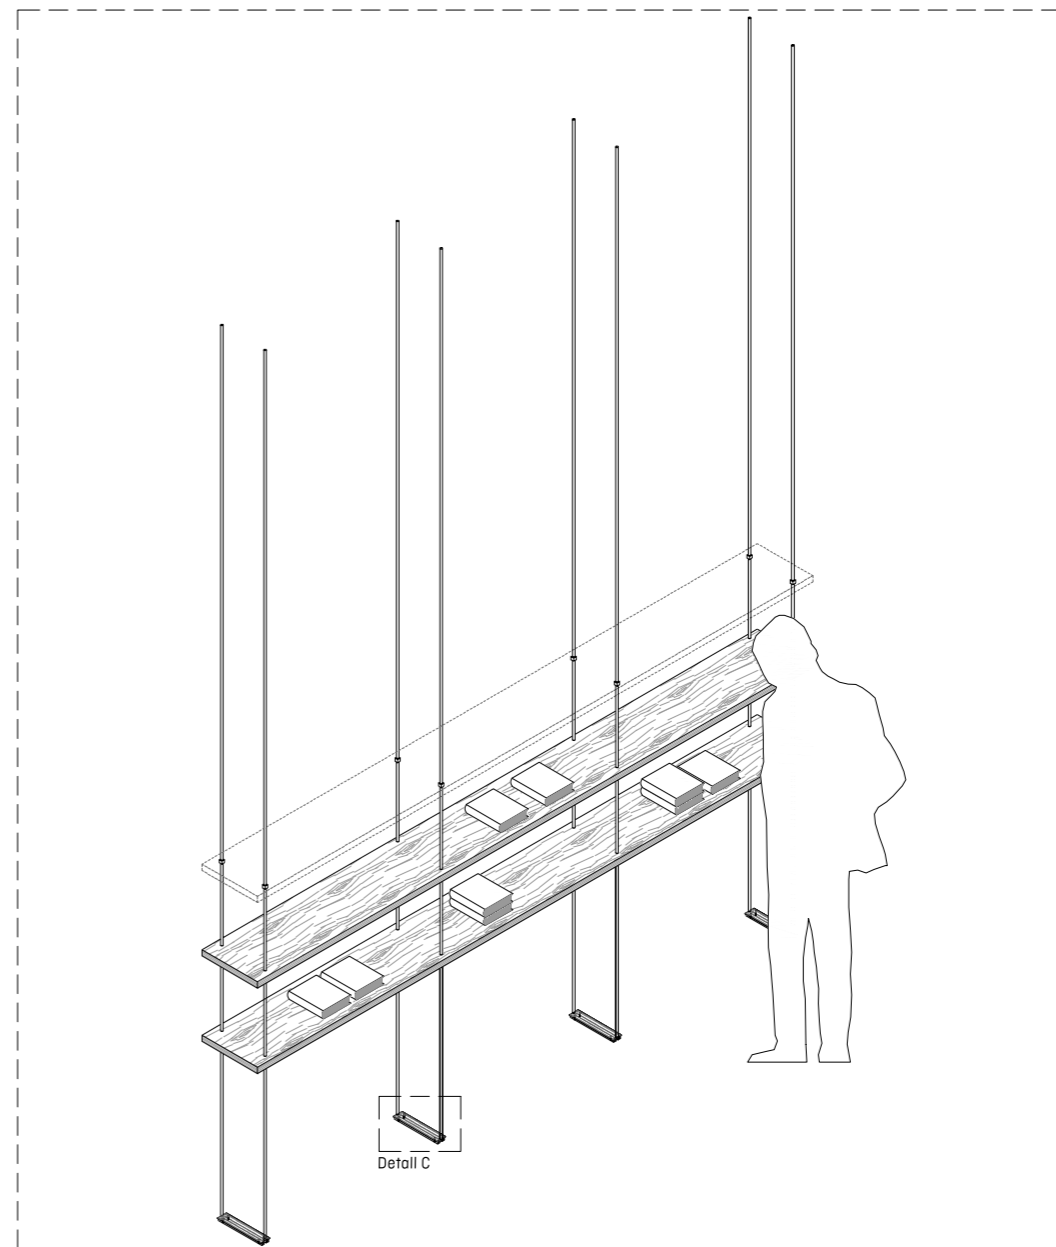

Detall C _ E 1:2
PLATINA METÀLICA. FIXACIÓ TERRA

El sistema de prestatges genera espais d'emmagatzematge per als llibres de consulta de la zona "contemporary books". El sistema es basa en una unitat que és el prestatge de fusta, de 3m de llargada i 30cms d'amplada. Cada prestatgeria tipus es compona de 3 prestatges penjats del forjat amb cable d'acer de 4mm de diàmetre.

- Amidaments
  - 3 Prestatges de 300 x 30 x 2,4 cm de fusta de contraxapat de bedoll [CONTRAXAPAT CARROCCER WISA WIRE SIN TEXTU WBP. 1525 2500 24] amb 8 forats de 4mm de diàmetre com s'indica als plànols.
  - 32 ml de cable d'acer inoxidable (en 8 trams)
  - Ferratges per fixar els prestatges (als extrems superior i inferior)
  - Fixació al terra mitjançant una platina cargolada de 2mm al terra. El cable es passarà entre dos tubs de secció quadrada de 10mm baix d'aquesta platina. (veure detall plànol 5.9)
- Acabats
  - Acabat de fàbrica: film fenòlic encolat color marró amb textura hexagonal.

170
READING THE PHOTOBOOK

CCCB Centre de Cultura Contemporània de Barcelona FUNDACIÓ FOTO COLECTANIA

QUERALT SUAU STUDIO
www.queraltssuau.com

PLÀNOL	Prestatges tipus
ESCALA	1:20
FULL	A3 (297.00 X 420.00 MM)
NOM ARXIU	170_detalles_20161014
DATA	2016-11-16

	N. PLÀNOL
N	5.9