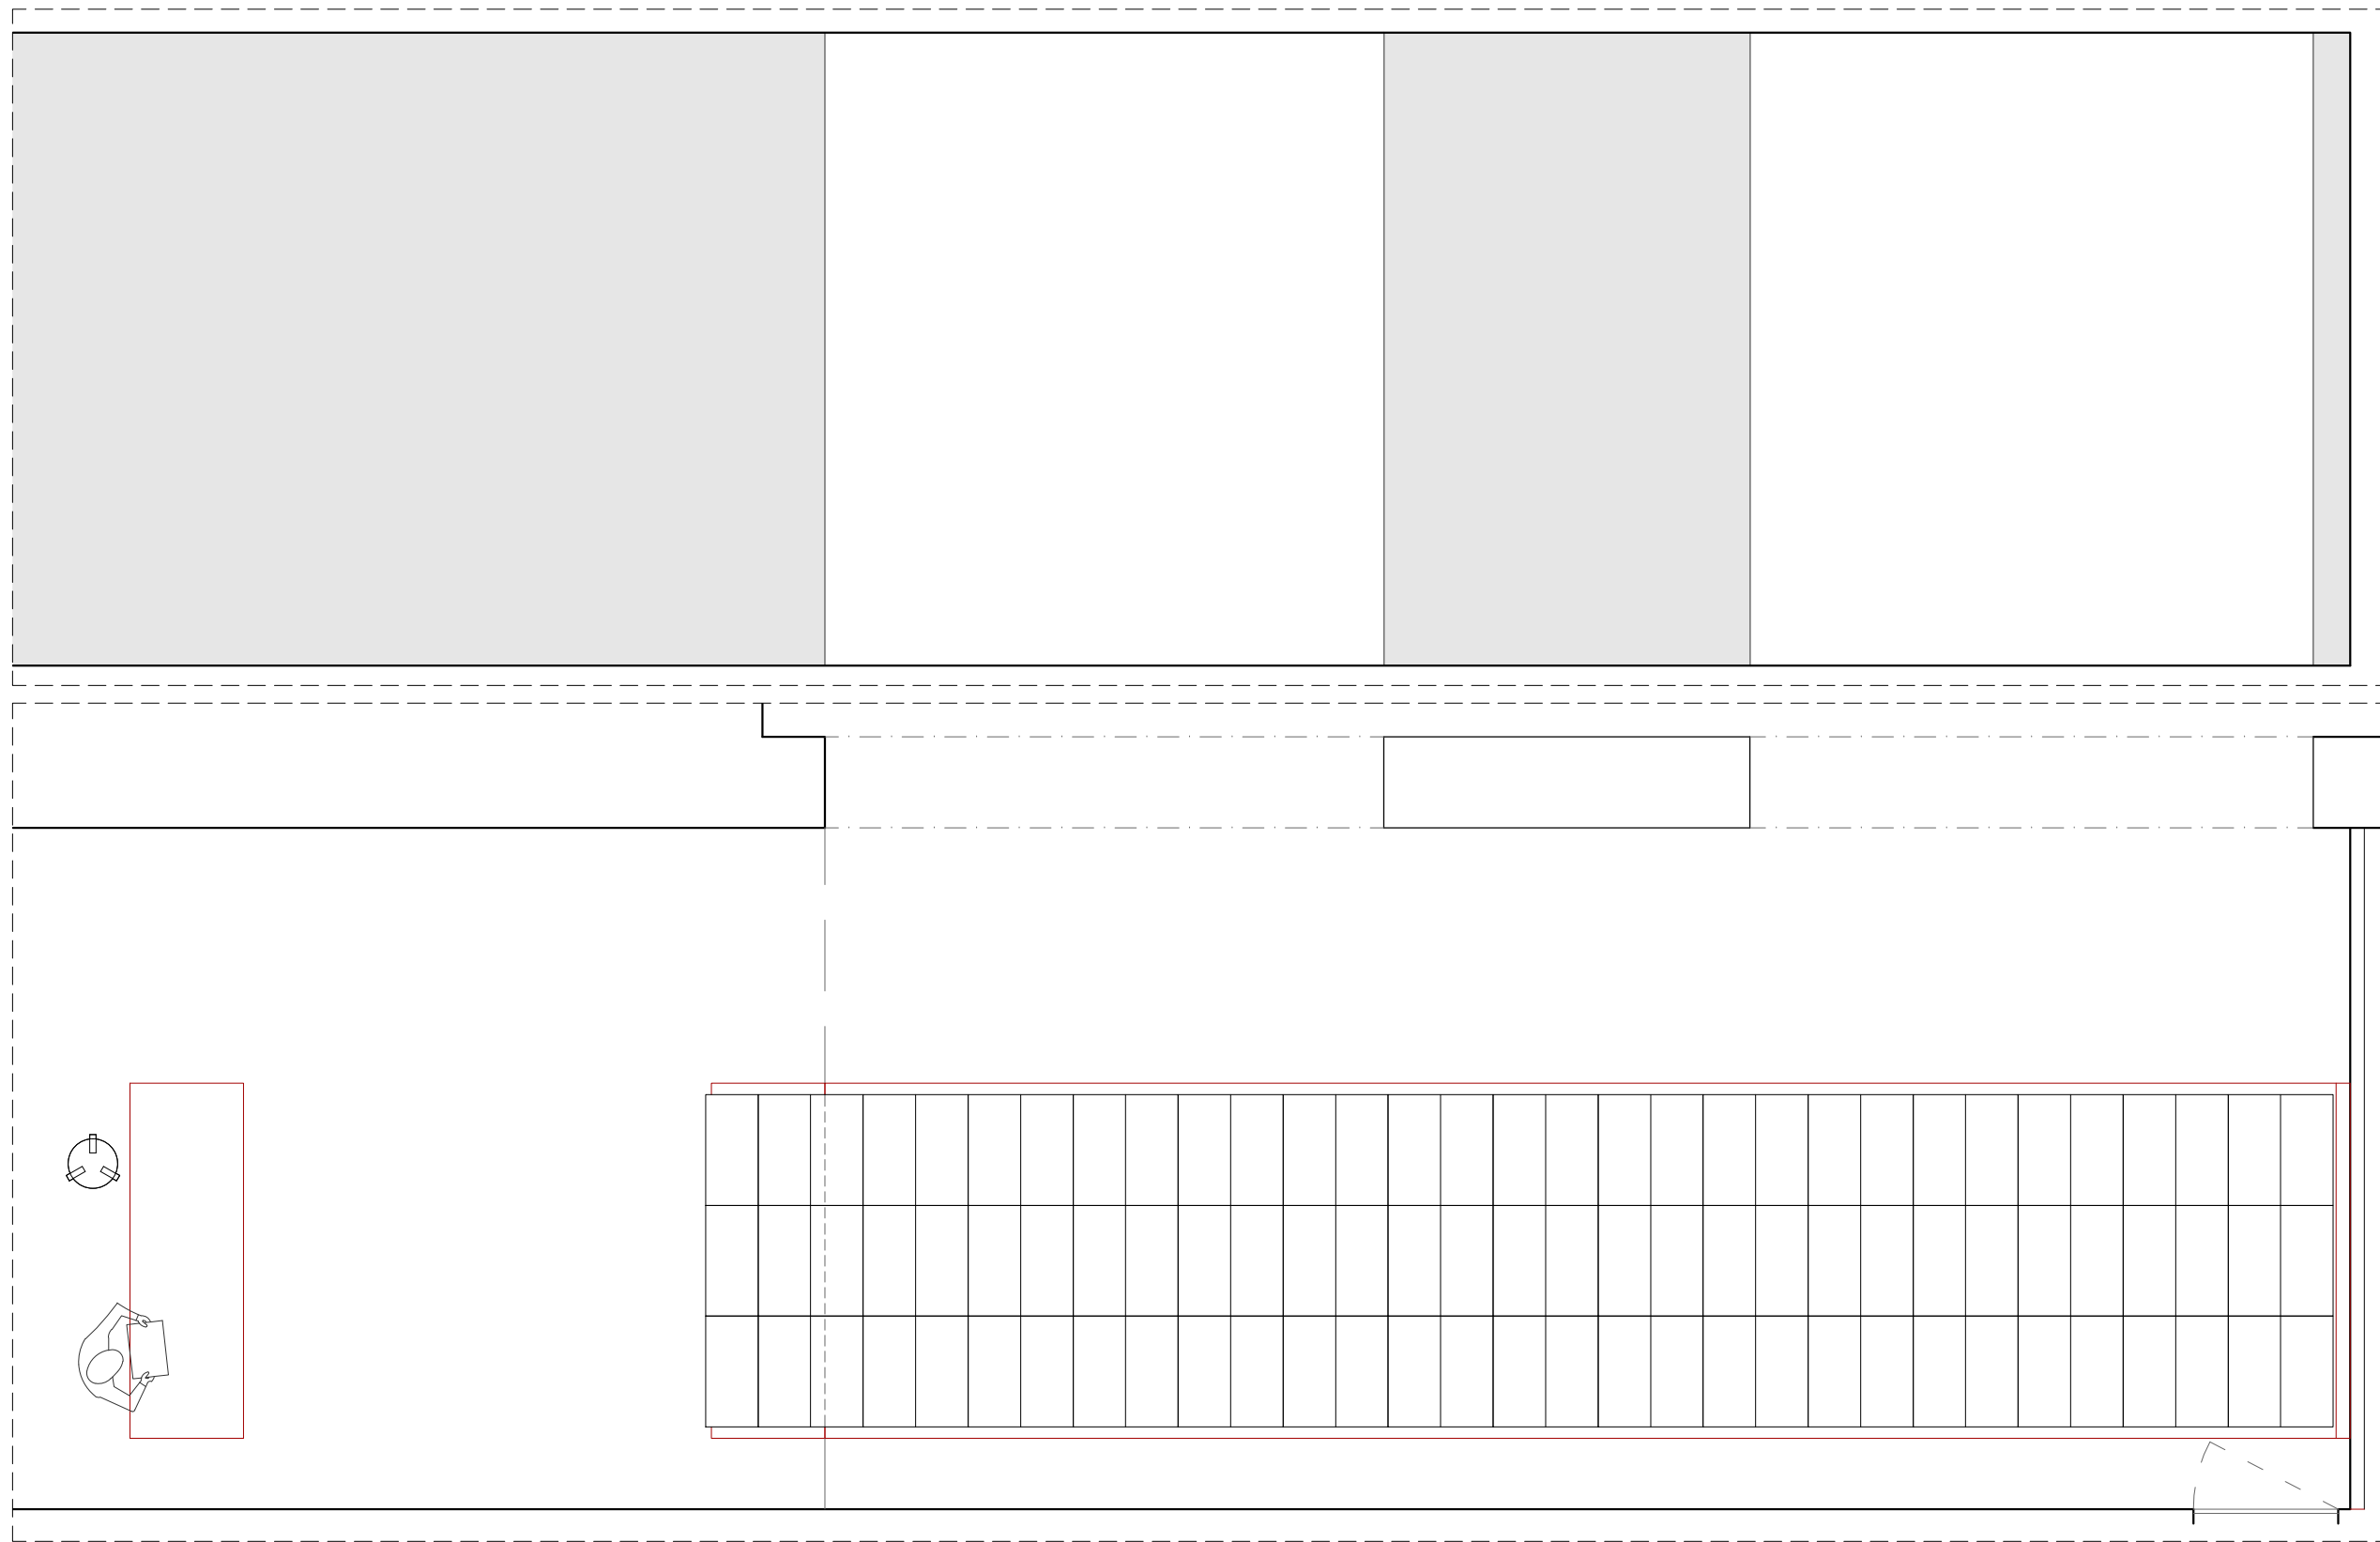

170
READING THE PHOTOBOOK

CCCB Centre de Cultura Contemporània de Barcelona

QUERALT SUAU STUDIO
www.queraltsuau.com

PLÀNOL	Planta-desplegat
ESCALA	1:50
FULL	A3 (420X297mm)
NOM ARXIU	170_plantas_cccb
DATA	2016-09-15

	N. PLÀNOL
N	2.2.17