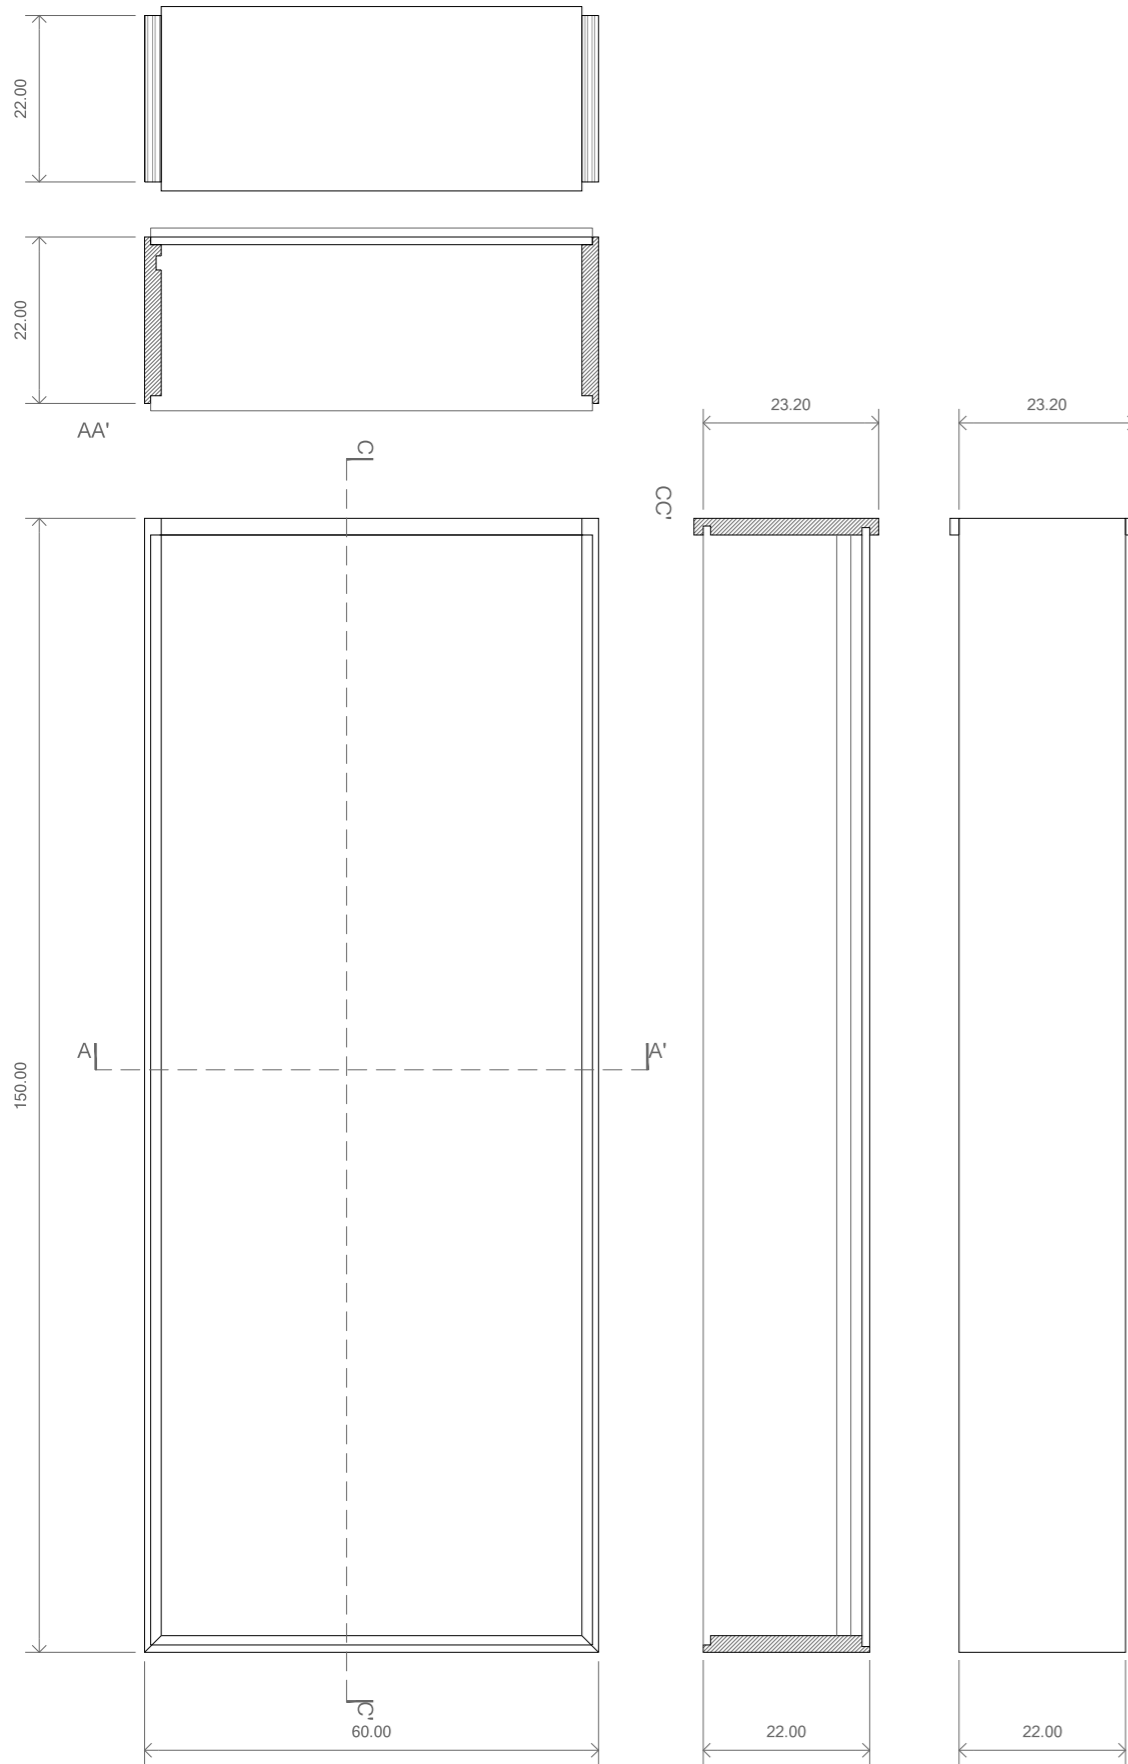

Vitrina Parr Simple 150

- **Amidaments**
  - Marc: 150 x 60 x 20-22.4 cm de contraxapat laminat de bedoll B/BB WISA de 21 mm.
  - Tapa cartela: 58.4 x 20 cm de contraxapat laminat de bedoll B/BB WISA de 21 mm.
  - Travesser: 56 x 18 cm de contraxapat laminat de bedoll B/BB WISA de 21 mm.
  - Canal per LED en la part llarga de la vitrina. (Solament un canal)
- **Acabats**
  - Acabats de la fusta en vernís incolor mate a l'aigua. (Marc i cartela constants a tots els dissenys S150).

S150 Només text imprès. X

1. Vitrina sense compartimentar, només amb fusta de bedoll a la cara superior amb el text del títol imprès en un dels dos casos.
2. **Amidaments**
     - Marc: 150 x 60 x 20-22.4 cm de contraxapat laminat de bedoll B/BB WISA de 21 mm.
     - Tapa de fusta: 148 x 58.4 cm de contraxapat laminat de bedoll B/BB WISA de 21 mm.
   - **Acabats**
     - Acabats de la fusta en vernís incolor mate a l'aigua.

170
READING THE PHOTOBOOK

QUERALT SUAU STUDIO
www.queraltсуаu.com

PLÀNOL	Vitrina S150.X
ESCALA	1:10
FULL	A3 (297.00 X 420.00 MM)
NOM ARXIU	detalls vitrines parr_01
DATA	2016-09-15