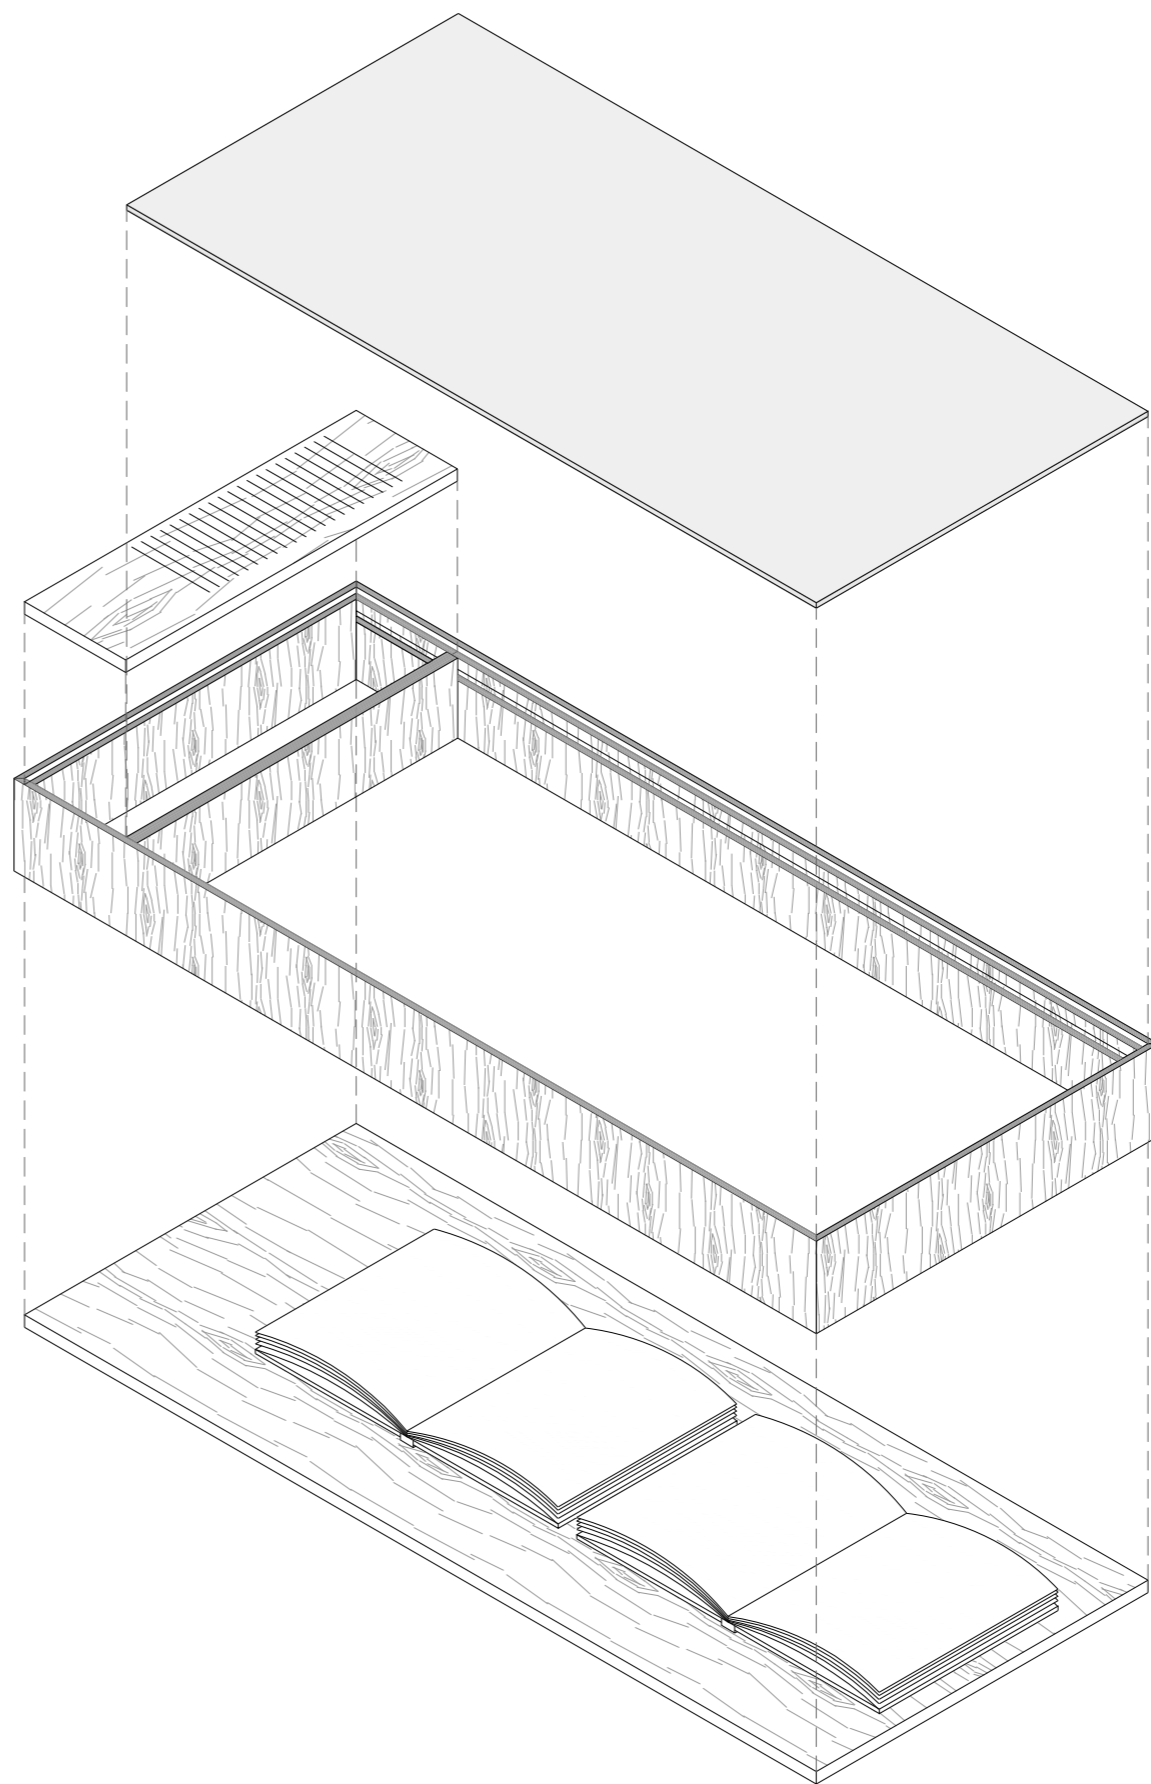

#### Vitrina Parr Simple 150

- **Amidaments**
    - Marc: 150 x 60 x 20-22.4 cm de contraxapat laminat de bedoll B/BB WISA de 21 mm.
    - Tapa cartela: 58.4 x 20 cm de contraxapat laminat de bedoll B/BB WISA de 21 mm.
    - Travesser: 56 x 18 cm de contraxapat laminat de bedoll B/BB WISA de 21 mm.
    - Canal per LED en la part llarga de la vitrina. (Solament un canal).
  - **Acabats**
    - Acabats de la fusta en vernís incolor mate a l'aigua.
- (Marc i cartela constants a tots els dissenys S150).