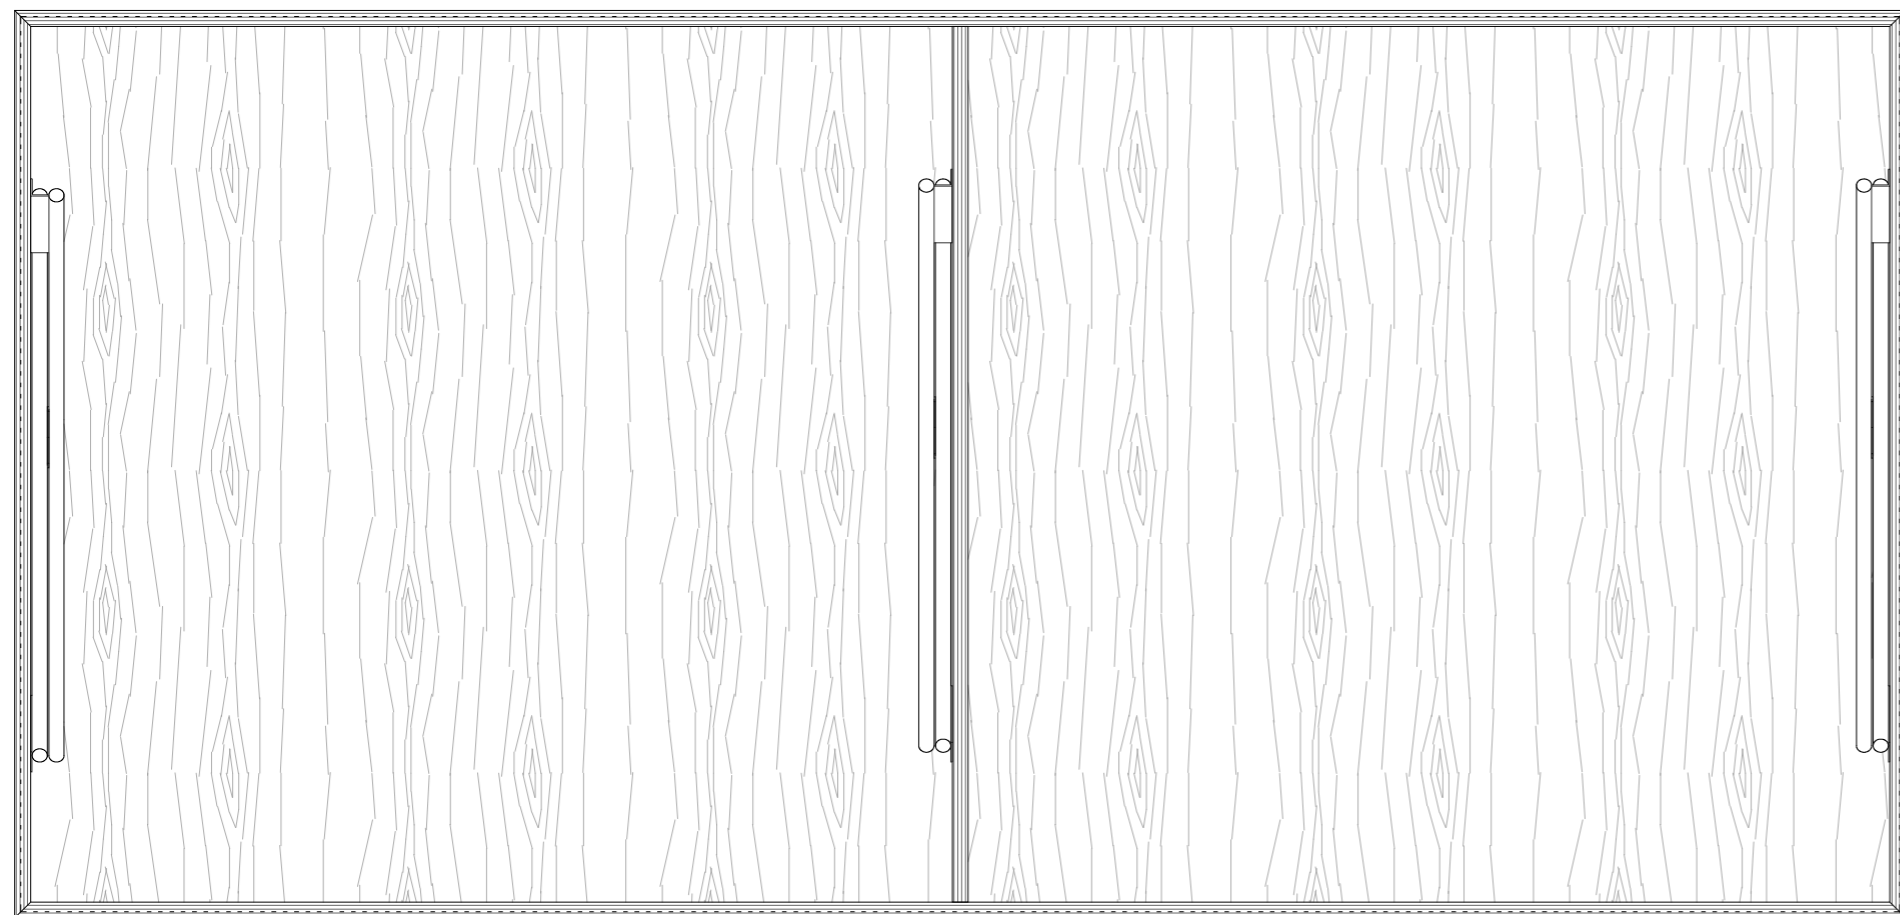

1. **Amidaments**
2. Marc: 250 x 120 x 20 cm de contraxapat laminat WISA-Wire de 21 mm.
   - Taulell: 248 x 118 cm de contraxapat laminat de bedoll B/BB WISA de 21 mm.
   - Travesser: 115.8 x 19 cm de contraxapat laminat WISA-Wire de 21 mm.
   - Potes: x6 tubs d'acer inoxidable de 15mm de diàmetre i 1 m de llarg amb platina de subjecció soldada.
3. **Acabats**
4. Acabats de la fusta del taulell en vernís incolor mate a l'aigua.
   - Acabats de l'inoxidable sense polir.

170
READING THE PHOTOBOOK

CCCB Centre de Cultura Contemporània de Barcelona FUNDACIÓ FOTO COLECTANIA

QUERALT SUAU STUDIO
www.queraltssuau.com

PLÀNOL	Taula de consulta
ESCALA	1:10
FULL	A3
NOM ARXIU	detalls vitrines parr_01
DATA	2016-09-15

N
5.8