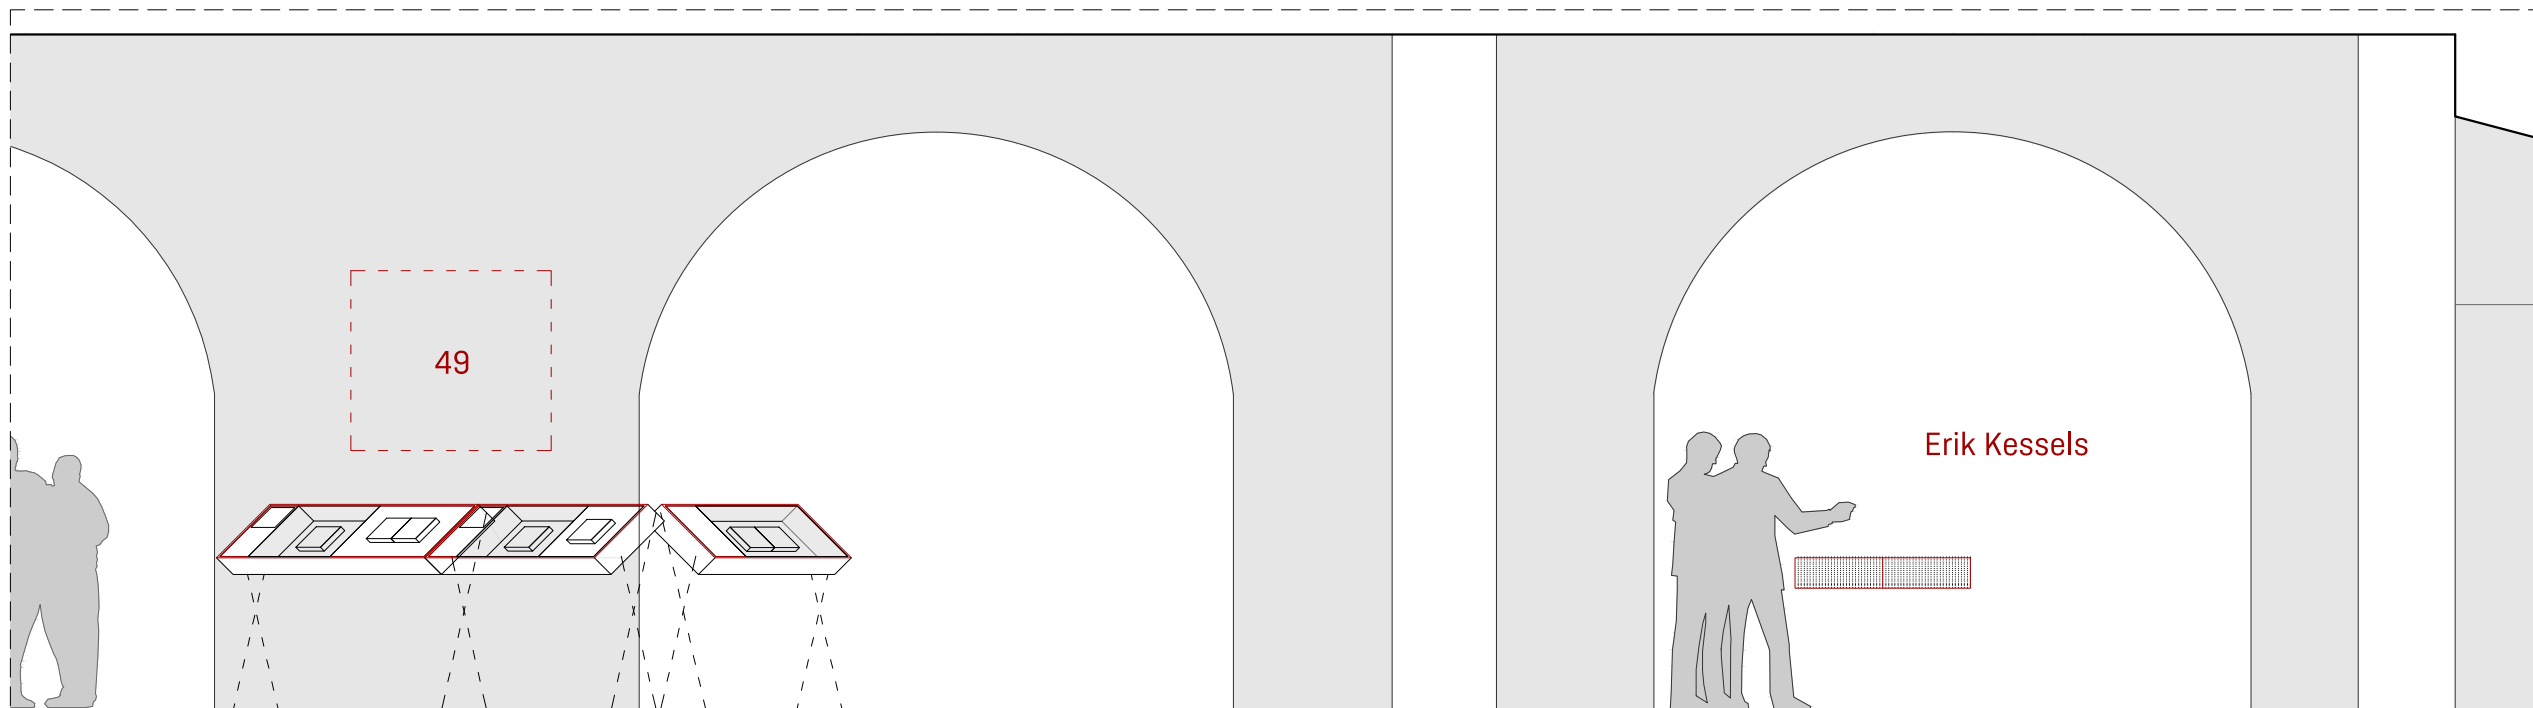

170
READING THE PHOTOBOOK

CCCB Centre de Cultura Contemporània de Barcelona

QUERALT SUAU STUDIO
www.queraltsuau.com

PLÀNOL _ Planta-desplegat
ESCALA _ 1:50
FULL _ A3 (420X297mm)
NOM ARXIU _ 170_plantas_cccb
DATA _ 2016-09-15

N. PLÀNOL
2.2.13