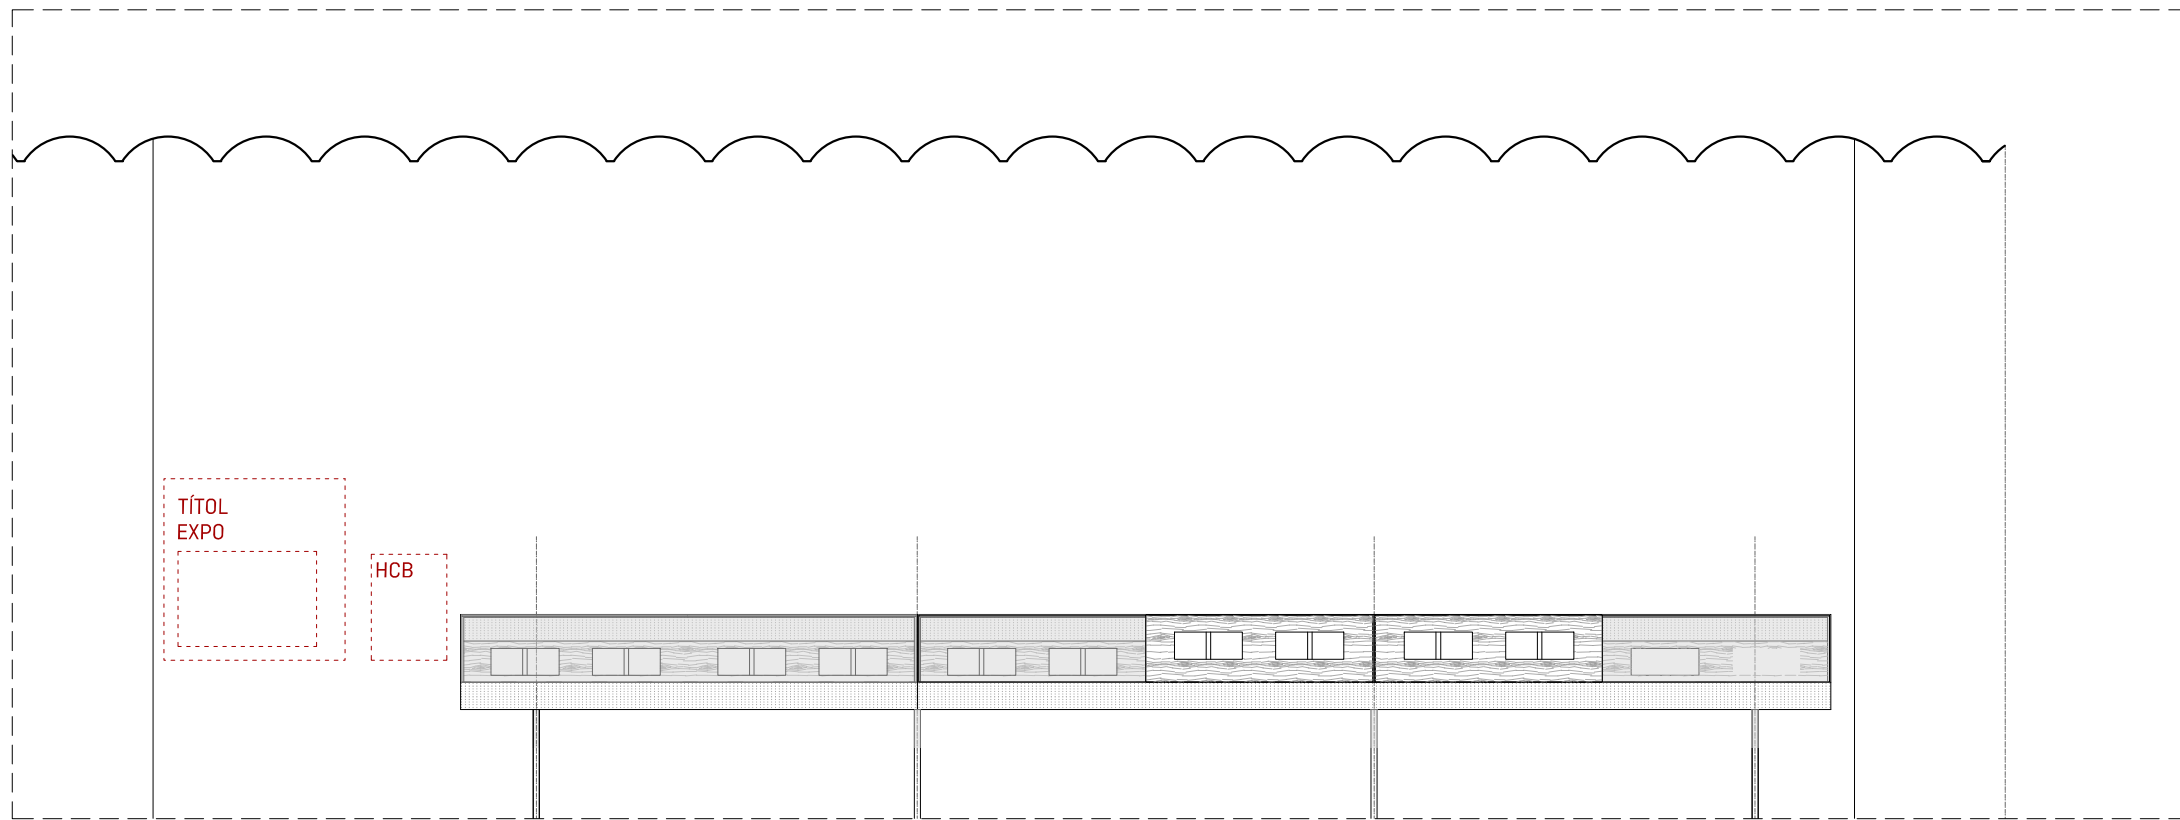

170
READING THE PHOTOBOOK

CCCB Centre de Cultura Contemporània de Barcelona OPERACIÓ PER MÈTODE COLECTANIA

QUERALT SUAU STUDIO
www.queralt-suau.com

PLÀNOL	ALÇAT FC_HCB
ESCALA	1:50
FULL	A3 (420X297mm)
NOM ARXIU	170_fotoclectania
DATA	2016-11-08

N. PLÀNOL	3.4