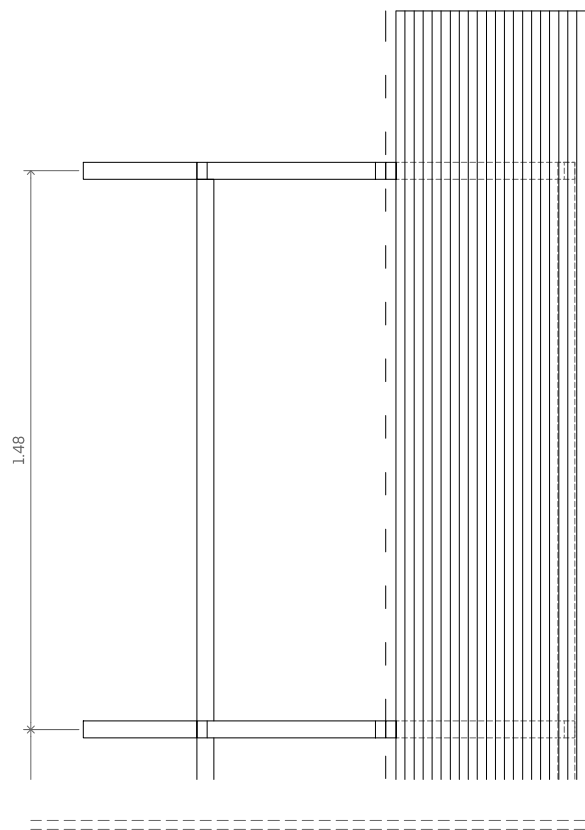

Biombo rètol Japanese Photobooks [2 unitats] (Veure plànol 8.2)
Panell expositor compost per una sèrie de llistons de fusta horitzontals que conformen un pla inclinat de 340 x 230 m [en total 680 x 230 m de superfície]. Funciona com un sol panell però consta de dues parts simètricament iguals. Els llistons horitzontals estan separats entre ells 28 mm i fixats a l'estructura vertical. En el pla perpendicular, s'aixeca una estructura triangular que li dona l'angle que es repeteix 3 vegades per mòdul (6 en total). Es conforma amb 3 llistons de fusta de la mateixa secció units amb xapa metàl·lica als extrems.

1. Amidaments:
2. Llistó longitudinal de fusta d'abet de 45 x 28 x 3400 mm. [42 unitats per mòdul].
   - Llistó transversal de fusta d'abet de 45 x 28 x 2400 mm. [6 unitats per mòdul].
   - Llistó transversal de fusta d'abet de 45 x 28 x 1300 mm. [3 unitats per mòdul].
   - Llistó longitudinal d'arriostament de fusta d'abet de 45 x 28 x 1430 mm. [2 unitats per mòdul].
   - Metres lineals totals de llistó: 328 ml.

Acabats
- Acabats de la fusta natural sense vernís.

170
READING THE PHOTOBOOK

CCCB Centre de Cultura Contemporània de Barcelona FUNDACIÓ FOTO COLECTANIA

QUERALT SUAU STUDIO
www.queraltsuau.com

PLÀNOL	Rètol Japanese
ESCALA	1:20
FULL	A3 [297.00 X 420.00 MM]
NOM ARXIU	170_detalles_20161014
DATA	2016-09-15

N PLÀNOL
7.4