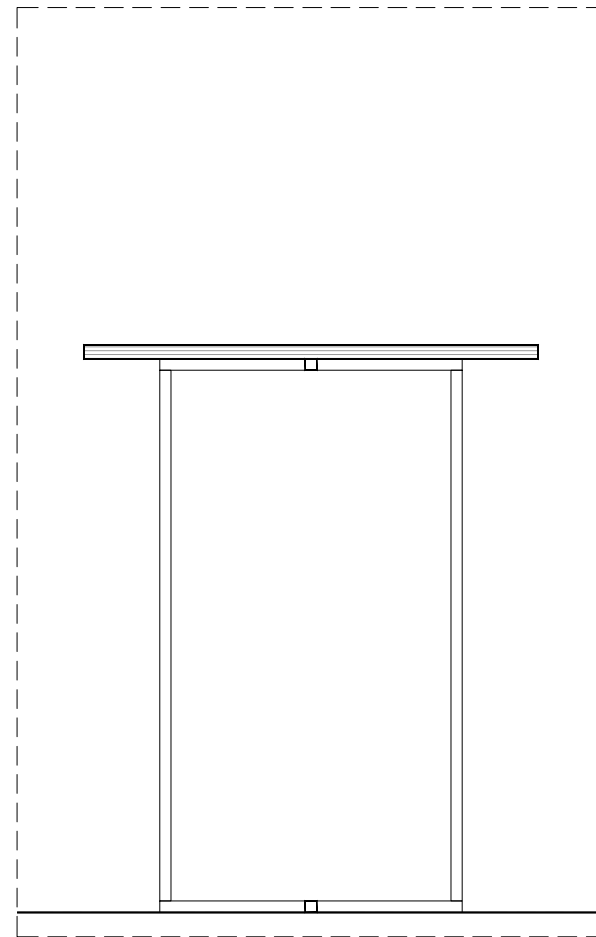

Taula de consulta composta per tauler de DM pintat de blanc i potes d'acer inoxidable.

- Amidaments
  - Tauler de fibres de fusta DM (MDF ESTÀNDAR 2440 1220, 18 mm d'espessor) de 150 x 60 cm
  - Potes:
    - -- 2 marcs de perfil quadrat de 4 cm d'acer inoxidable sense polir de 2 mm: 70 x 40 cm
    - -- Separador entre potes: 2 tubs quadrats de 4 cm d'acer inoxidable sense polir de 2 mm, soldats un a l'extrem superior i l'altre a l'inferior. Longitud de 107 cm.
- Acabats:
  - Tauler pintat de blanc
  - Potes sense polir

170
READING THE PHOTOBOOK

CCCB Centre de Cultura Contemporània de Barcelona

QUERALT SUAU STUDIO
www.queraltsuau.com

PLÀNOL	Taula de consulta FC
ESCALA	1:10
FULL	A3 (297.00 X 420.00 MM)
NOM ARXIU	170_fotoclectania
DATA	2016-11-08

	N. PLÀNOL
N	6,4