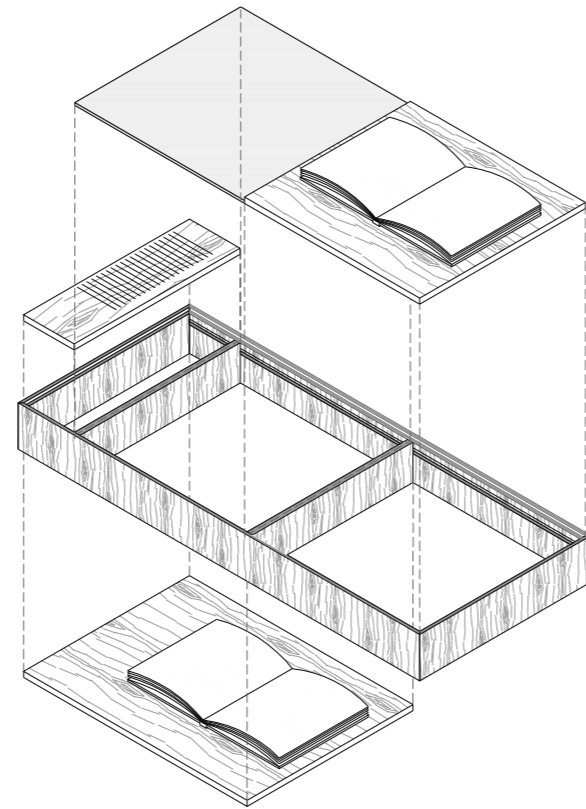

S150 B (LLIBRE TANCAT + LLIBRE CONSULTA/LENOVOS): 9 unitats