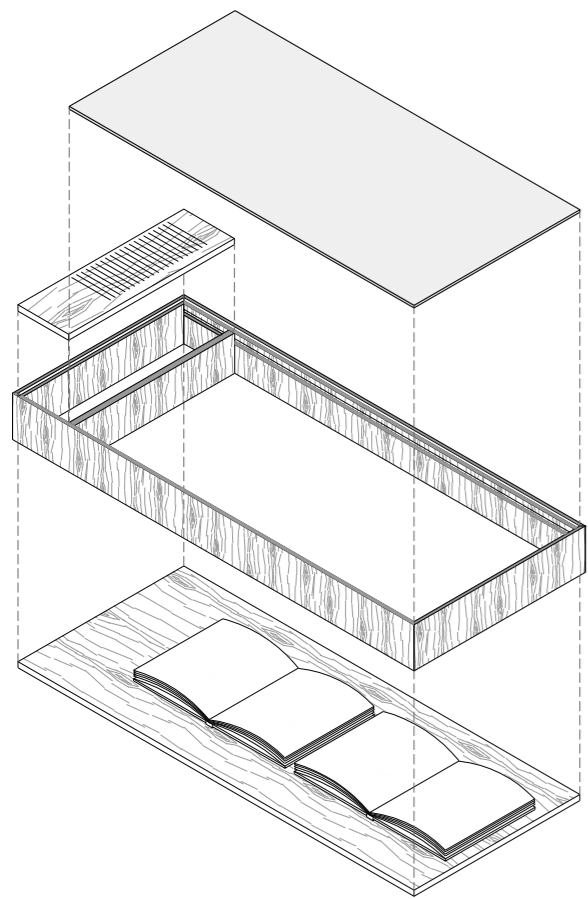

S150 A (DOBLE LLIBRE TANCAT): 8 unitats
(de les quals una és especial [A+] per al llibre BOX)