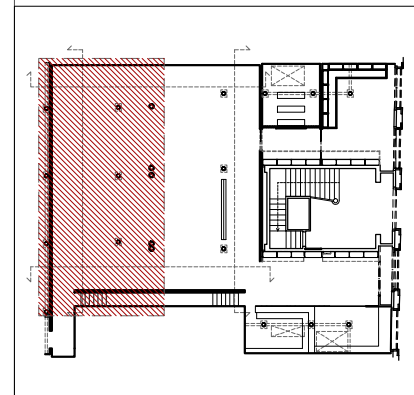

170
READING THE PHOTOBOOK

CCCB Centre de Cultura Contemporània de Barcelona ASSOCIACIÓ PER A COLECTANIA

QUERALT SUAU STUDIO
www.queraltsuau.com

PLÀNOL	ALÇAT FC_MAB
ESCALA	1:50
FULL	A3 (420X297mm)
NOM ARXIU	170_fotoclectania
DATA	2016-11-08

N. PLÀNOL
3.3