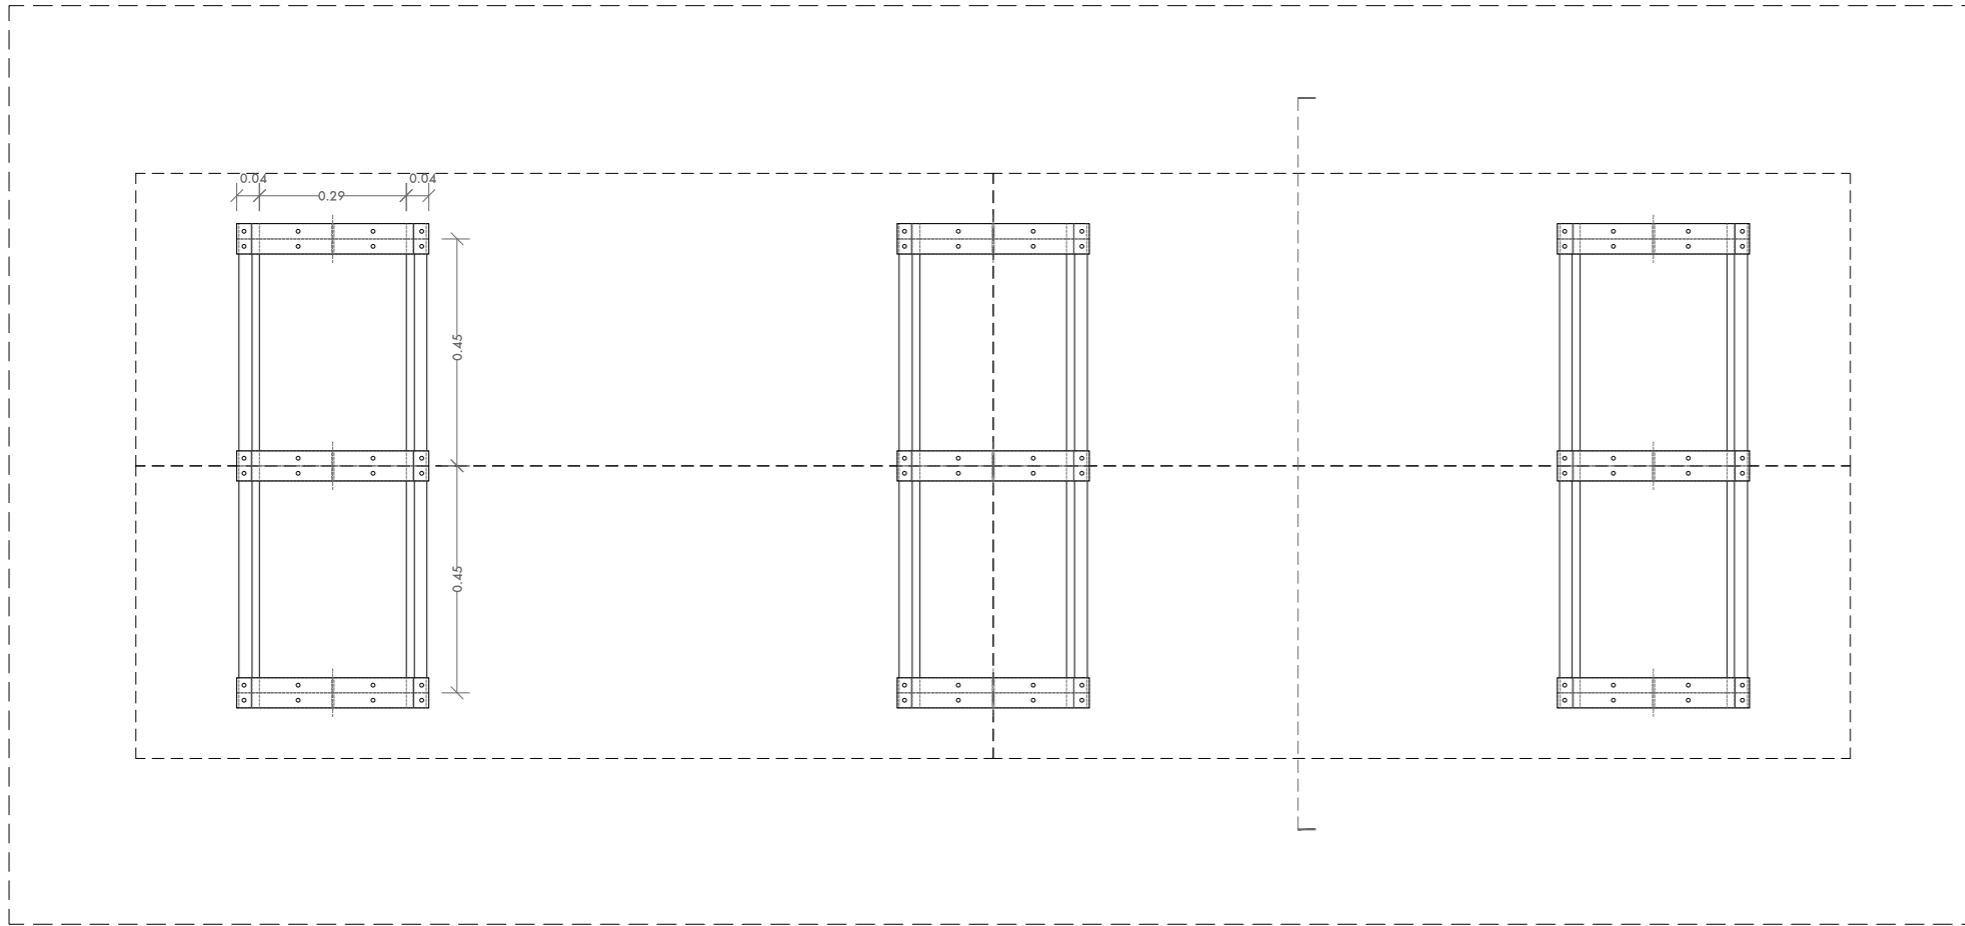

- Les potes de les vitrines de la part de Protest & Propaganda es conformen per 3 estructures de potes per cada 4 vitrines.
- Les estructures es realitzen amb tub d'acer inoxidable quadrat de 30 mm secció i 2 mm de paret. Es disposen 3 creus de tub formades per 2 tubs de 70 cm de llarg. Cada creu anirà unida superior i inferiorment per 4 tubs de 40 cm que atiraran una sobre l'altra i en la seva part central es fixaran amb un passador metàl·lic.
- Finalment en la part superior, sobre les 3 creus de tub es col·locaran 3 platines a manera de passamans de 4 mm d'espessor sobre les quals descansaran les vitrines.
- La unions seran cargolades.
- Amidaments:
  - 6 estructures de potes formades per:
  - 18 tubs d'acer inoxidable de 70x3x3 cm (creus).
  - 24 tubs d'acer inoxidable de 40x3x3cm
  - 18 platines d'acer inoxidable de 45 x3x6cm
- Acabats:
  - Acer inoxidable sense polir.

170
READING THE PHOTOBOOK

CCCB Centre de Cultura Contemporània de Barcelona FUNDACIÓ PERO COLECTANIA

QUERALT SUAU STUDIO
www.queraltsuau.com

PLÀNOL	Potes Vitrines Protest
ESCALA	1:15
FULL	A3 (297.00 X 420.00 MM)
NOM ARXIU	170_detalles_20161014
DATA	2016-09-22

N. PLÀNOL
5.10