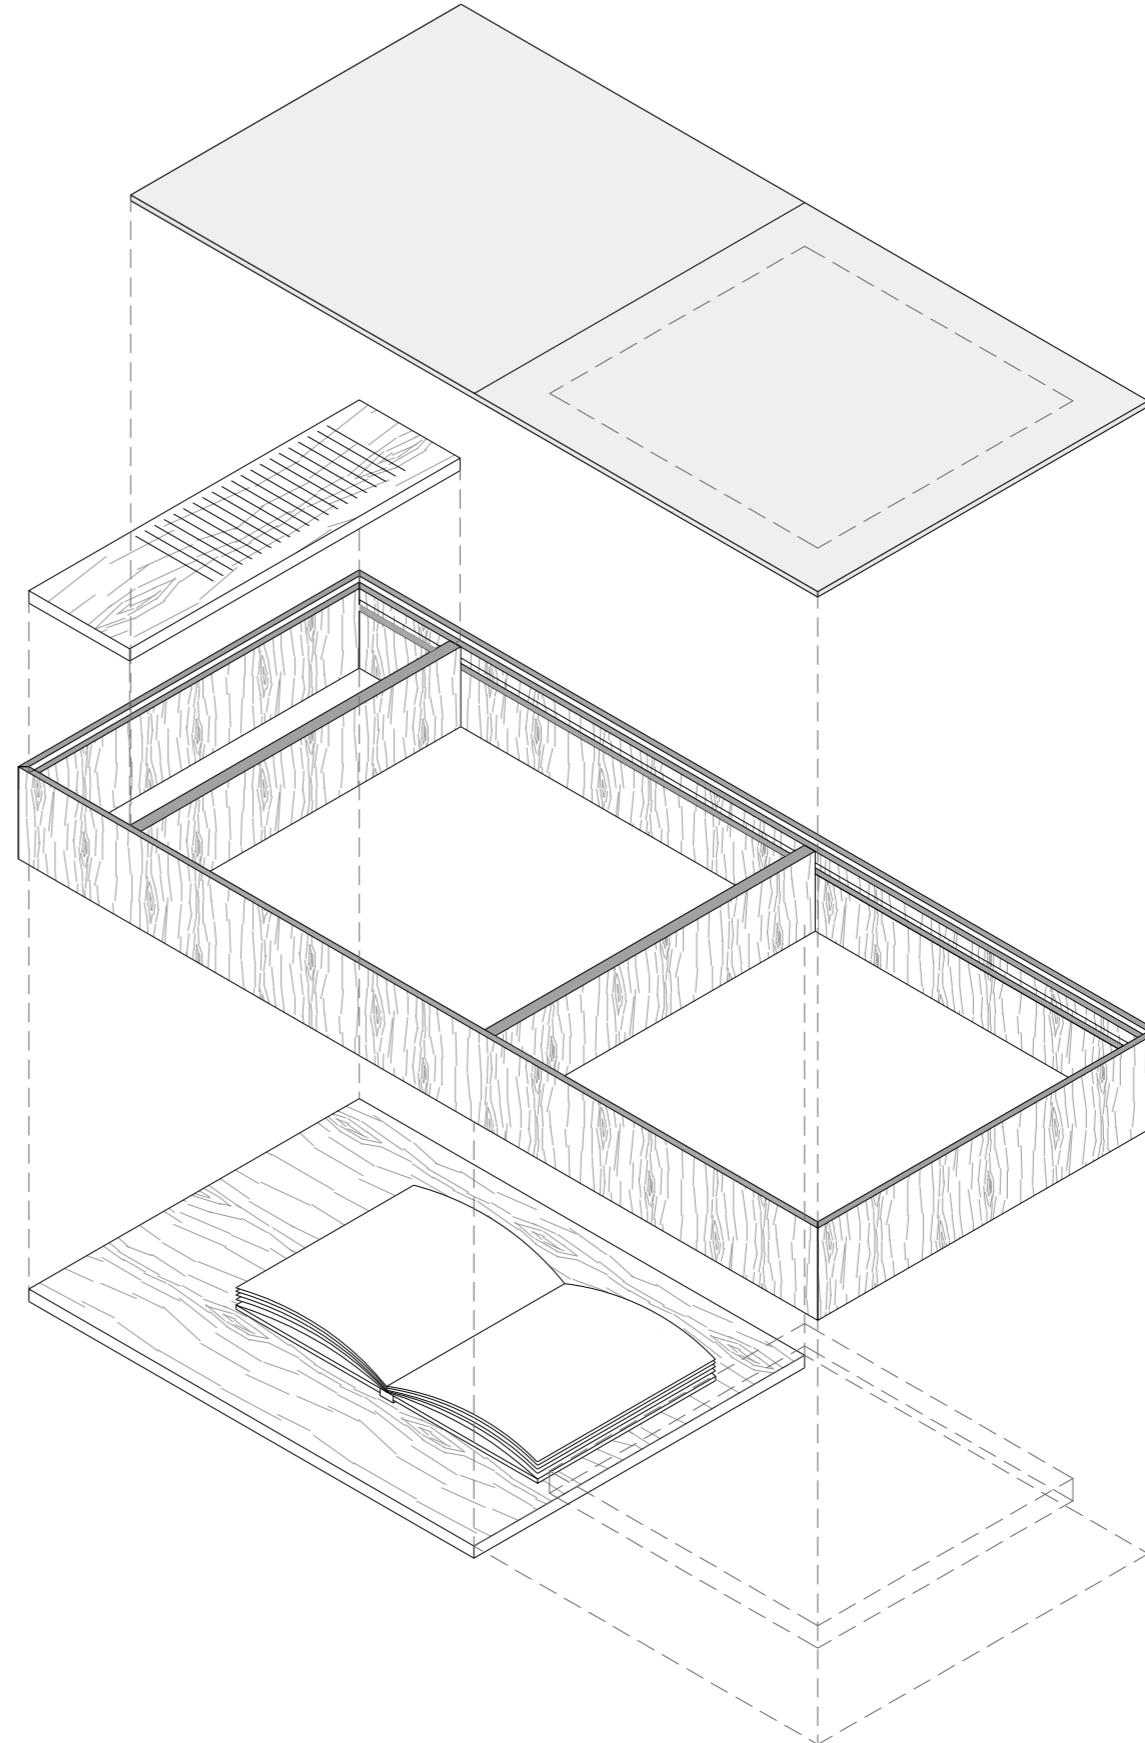

Vitrina Parr Simple 150

- **Amidaments**
  - Marc: 150 x 60 x 20-22.4 cm de contraxapat laminat de bedoll B/BB WISA de 21 mm.
  - Tapa cartela: 58.4 x 20 cm de contraxapat laminat de bedoll B/BB WISA de 21 mm.
  - Travesser: 56 x 18 cm de contraxapat laminat de bedoll B/BB WISA de 21 mm.
  - Canal per LED en la part llarga de la vitrina. (Solament un canal).
- **Acabats**
  - Acabats de la fusta en vernís incolor mate a l'aigua. (Marc i cartela constants a tots els dissenys S150).

S150 Llibre + retroprojecció/plasma C

1. Vitrina compartimentada, amb laminat de bedoll a la cara inferior i vidre a la cara superior. En una meitat es col·loca el llibre i l'altra meitat serà per a una pantalla de plasma, amb fons perforat per ventilar a la cara inferior i vidre amb marc fosc de vinil enganxat a la cara superior.
2. **Amidaments** (* material a afegir al marc bàsic del sistema)
     - Fons: 148 x 58.4 cm de contraxapat laminat de bedoll B/BB WISA de 10 mm (amb la meitat dreta perforada).
     - Tapa de vidre: 128.6 x 58.4 cm de vidre 3 + 3 mm.
     - Travesser: 56 x 18 cm de contraxapat laminat de bedoll B/BB WISA de 21 mm.
     - Suport metàl·lic a l'interior de la part dreta per a la pantalla.
   - **Acabats**
     - Acabats de la fusta en vernís incolor mate a l'aigua.
     - Vinil opac per crear un marc perimetral a la pantalla: 65 x 58.4 cm.

170
READING THE PHOTOBOOK

CCCB Centre de Cultura Contemporània de Barcelona

QUERALT SUAU STUDIO
www.queraltsuau.com

PLÀNOL	Vitrina S150.C
ESCALA	1:10
FULL	A3
NOM ARXIU	detalls vitrines parr_01
DATA	2016-09-15

N. PLÀNOL
5.3