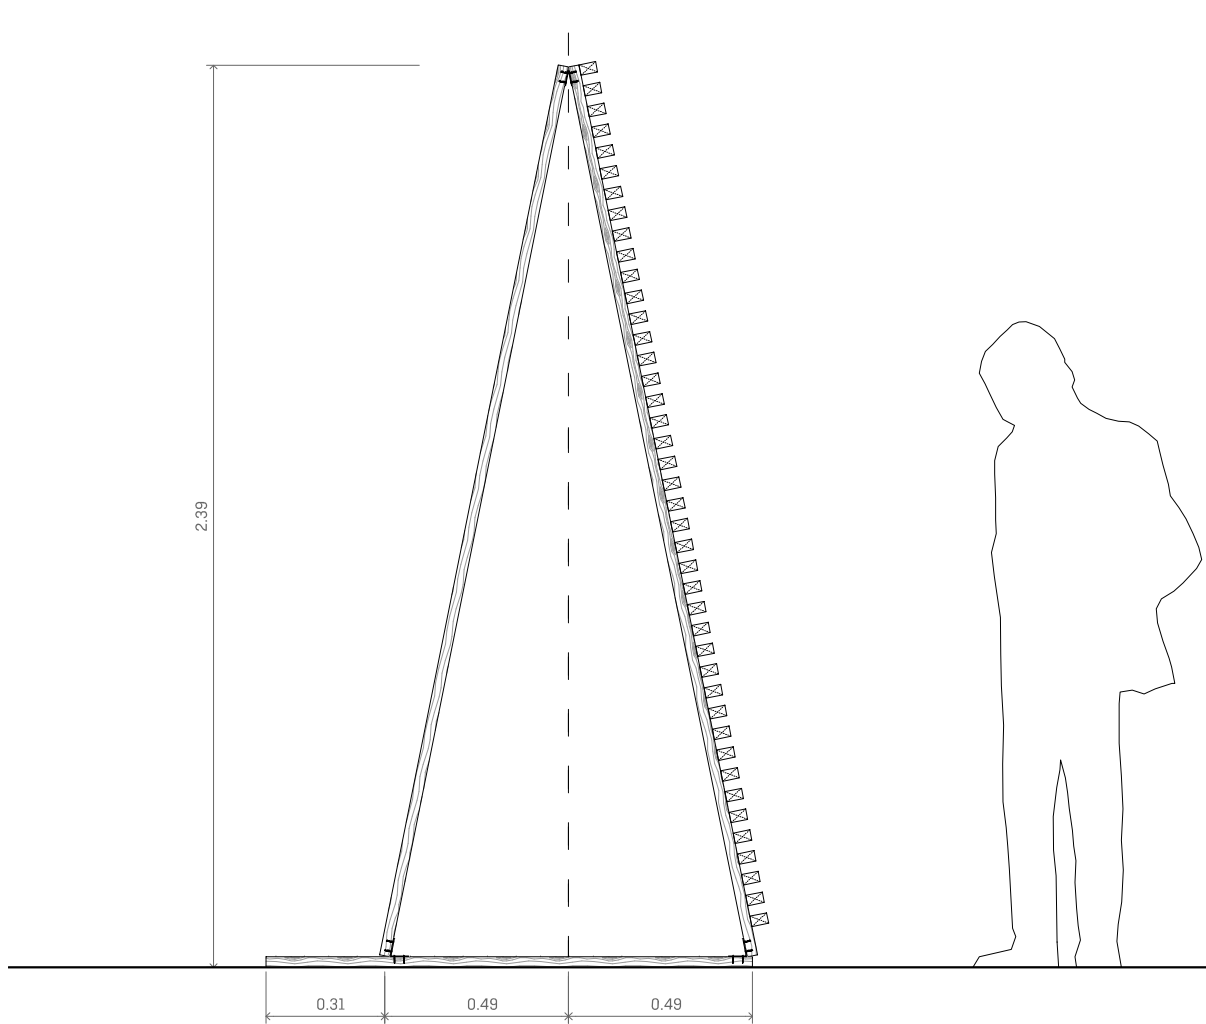

Biombo rètol Japanese Photobooks [2 unitats] (Veure plànol 8.2)
Panell expositor compost per una sèrie de llistons de fusta horitzontals que conformen un pla inclinat de 340 x 230 m [en total 680 x 230 m de superfície]. Funciona com un sol panell però consta de dues parts simètricament iguals. Els llistons horitzontals estan separats entre ells 28 mm i fixats a l'estructura vertical. En el pla perpendicular, s'aixeca una estructura triangular que li dona l'angle que es repeteix 3 vegades per mòdul (6 en total). Es conforma amb 3 llistons de fusta de la mateixa secció units amb xapa metàl·lica als extrems.

1. Amidaments:
2. Llistó longitudinal de fusta d'abet de 45 x 28 x 3400 mm. [42 unitats per mòdul].
   - Llistó transversal de fusta d'abet de 45 x 28 x 2400 mm. [6 unitats per mòdul].
   - Llistó transversal de fusta d'abet de 45 x 28 x 1300 mm. [3 unitats per mòdul].
   - Llistó longitudinal d'arriostament de fusta d'abet de 45 x 28 x 1430 mm. [2 unitats per mòdul].
   - Metres lineals totals de llistó: 328 ml.

Acabats
- Acabats de la fusta natural sense vernís.

170
READING THE PHOTOBOOK

CCCB Centre de Cultura Contemporània de Barcelona FUNDACIÓ FOTO COLECTANIA

QUERALT SUAU STUDIO
www.queraltsuau.com

PLÀNOL	Rètol Japanese
ESCALA	1:20
FULL	A3 [297.00 X 420.00 MM]
NOM ARXIU	170_detalles_20161014
DATA	2016-09-15

N PLÀNOL
7.4