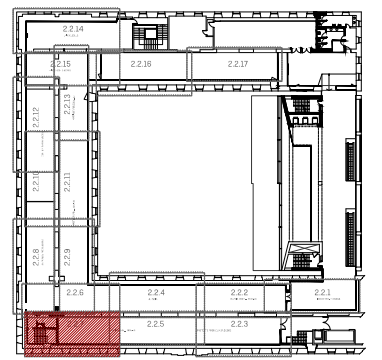

170
READING THE PHOTOBOOK

CCCB Centre de Cultura Contemporània de Barcelona

QUERALT SUAU STUDIO
www.queraltsuau.com

PLÀNOL	Planta-desplegat
ESCALA	1:50
FULL	A3 (420X297mm)
NOM ARXIU	170_plantas_cccb
DATA	2016-09-15

N. PLÀNOL
2.2.7