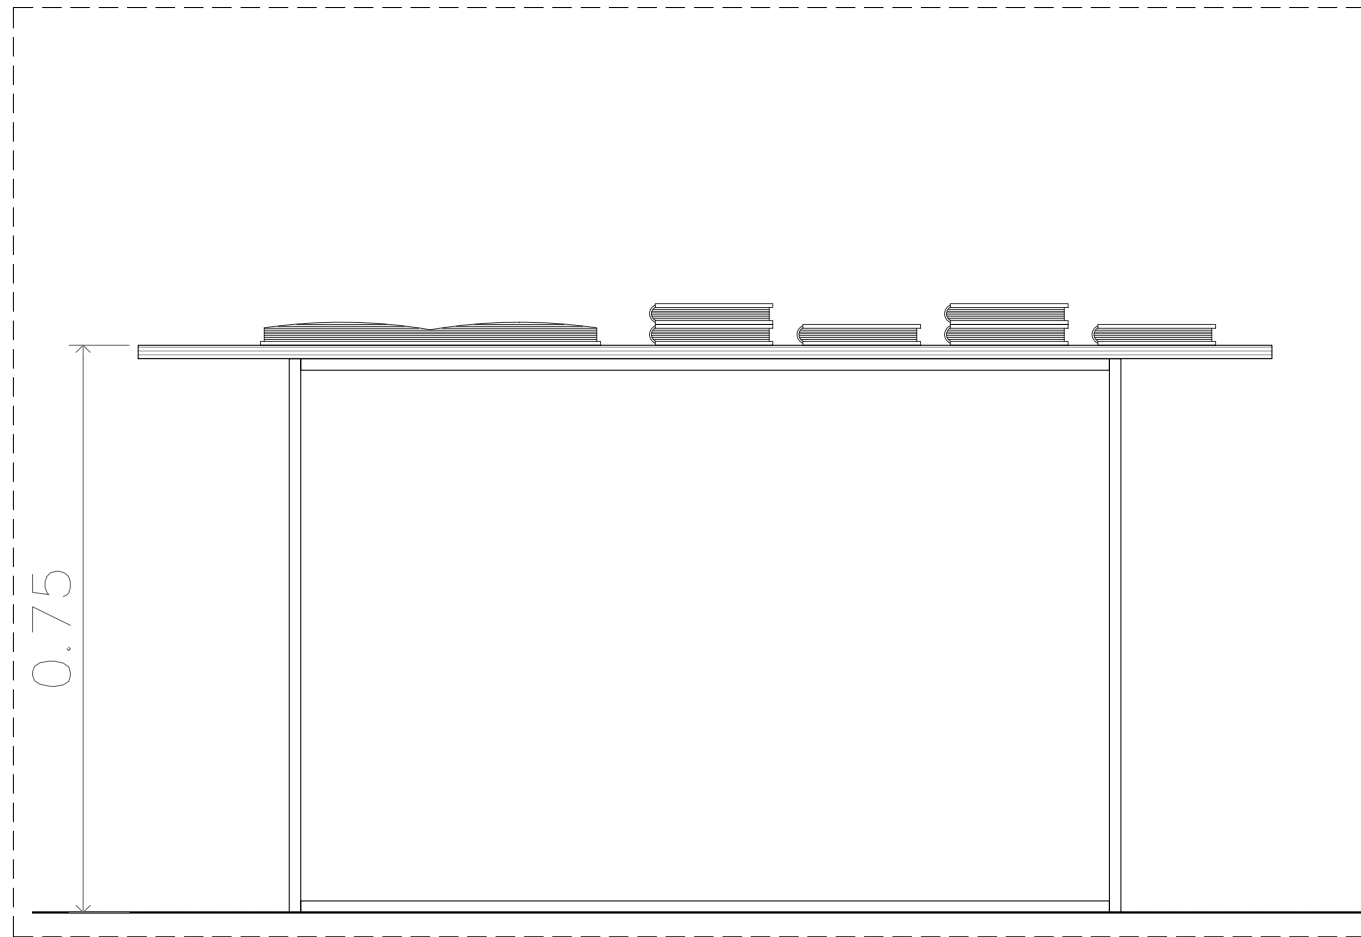

Taula de consulta composta per tauler de DM pintat de blanc i potes d'acer inoxidable.

- Amidaments
  - Tauler de fibres de fusta DM (MDF ESTÀNDAR 2440 1220, 18 mm d'espessor) de 150 x 60 cm
  - Potes:
    - -- 2 marcs de perfil quadrat de 4 cm d'acer inoxidable sense polir de 2 mm: 70 x 40 cm
    - -- Separador entre potes: 2 tubs quadrats de 4 cm d'acer inoxidable sense polir de 2 mm, soldats un a l'extrem superior i l'altre a l'inferior. Longitud de 107 cm.
- Acabats:
  - Tauler pintat de blanc
  - Potes sense polir

170
READING THE PHOTOBOOK

CCCB Centre de Cultura Contemporània de Barcelona

QUERALT SUAU STUDIO
www.queraltsuau.com

PLÀNOL	Taula de consulta FC
ESCALA	1:10
FULL	A3 (297.00 X 420.00 MM)
NOM ARXIU	170_fotoclectania
DATA	2016-11-08

	N. PLÀNOL
N	6,4