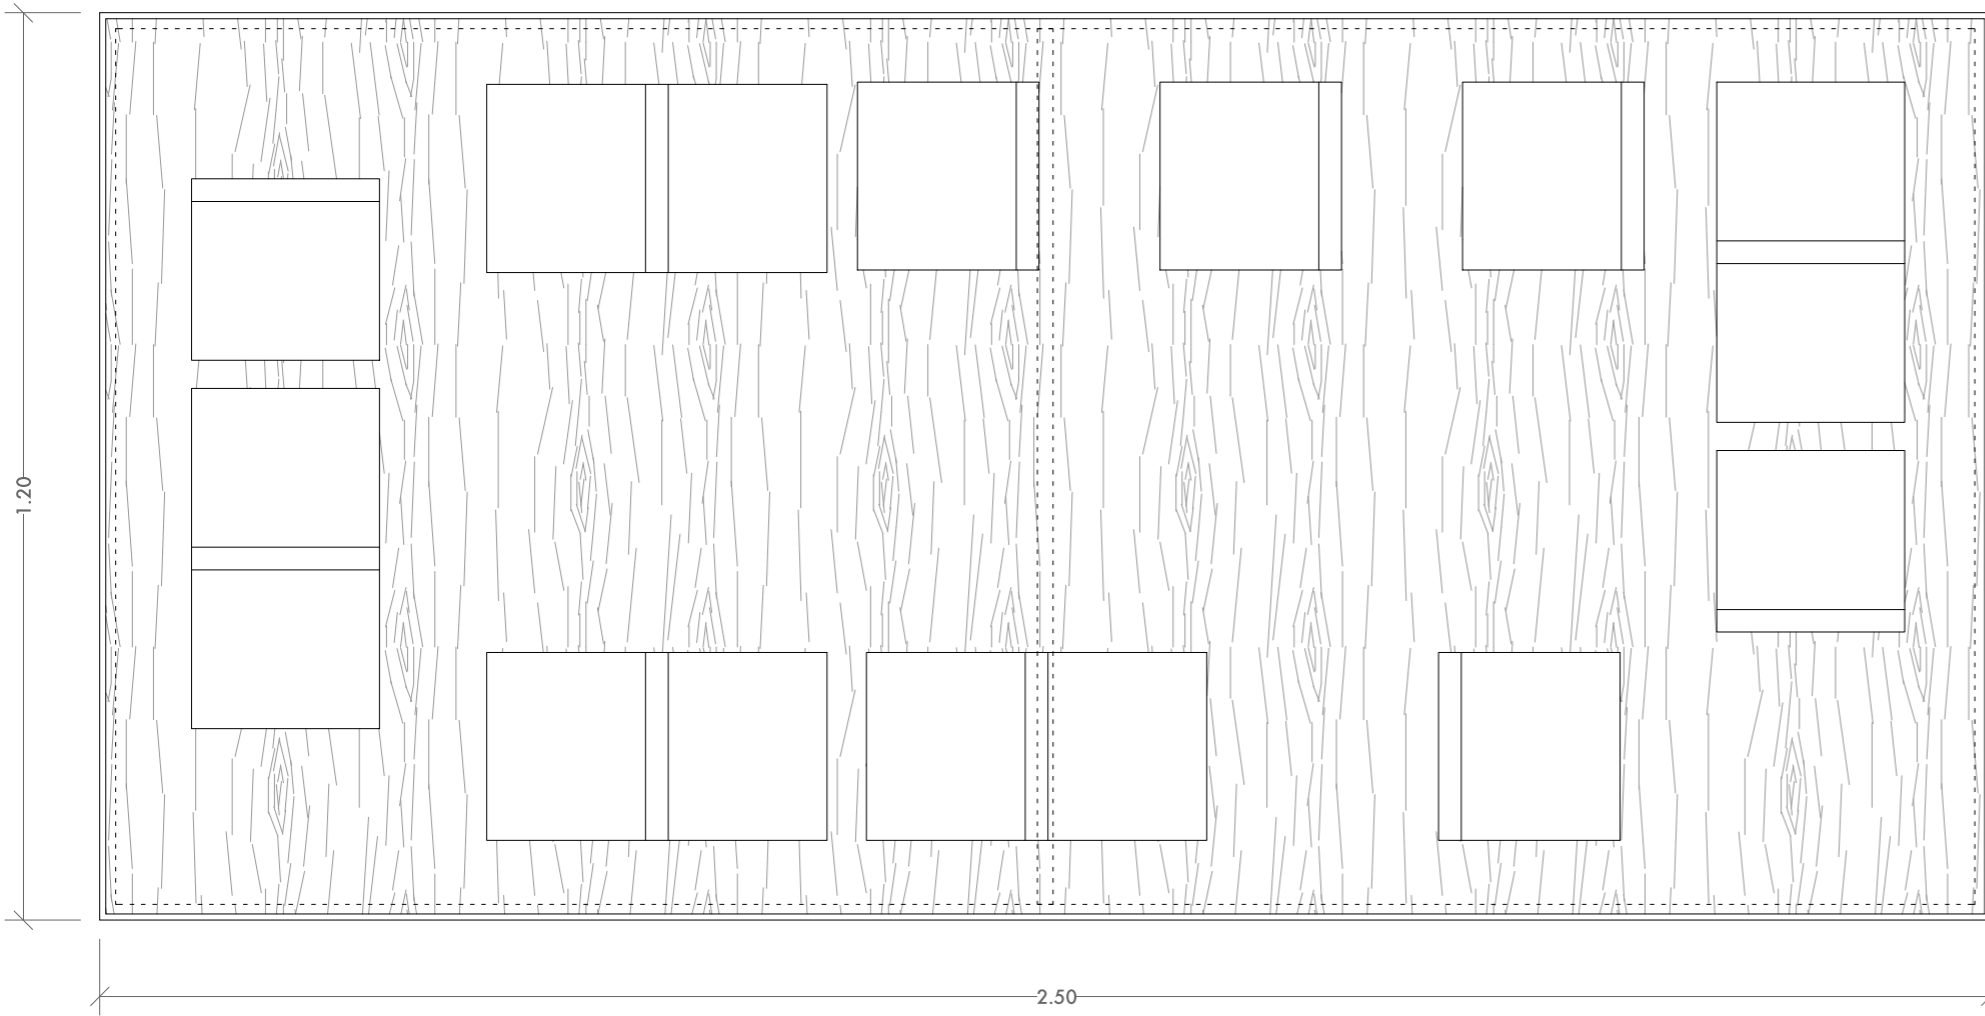

1. **Amidaments**
2. Marc: 250 x 120 x 20 cm de contraxapat laminat WISA-Wire de 21 mm.
   - Taulell: 248 x 118 cm de contraxapat laminat de bedoll B/BB WISA de 21 mm.
   - Travesser: 115.8 x 19 cm de contraxapat laminat WISA-Wire de 21 mm.
   - Potes: x6 tubs d'acer inoxidable de 15mm de diàmetre i 1 m de llarg amb platina de subjecció soldada.
3. **Acabats**
4. Acabats de la fusta del taulell en vernís incolor mate a l'aigua.
   - Acabats de l'inoxidable sense polir.

170
READING THE PHOTOBOOK

CCCB Centre de Cultura Contemporània de Barcelona FUNDACIÓ FOTO COLECTANIA

QUERALT SUAU STUDIO
www.queraltssuau.com

PLÀNOL	Taula de consulta
ESCALA	1:10
FULL	A3
NOM ARXIU	detalls vitrines parr_01
DATA	2016-09-15

N
5.8