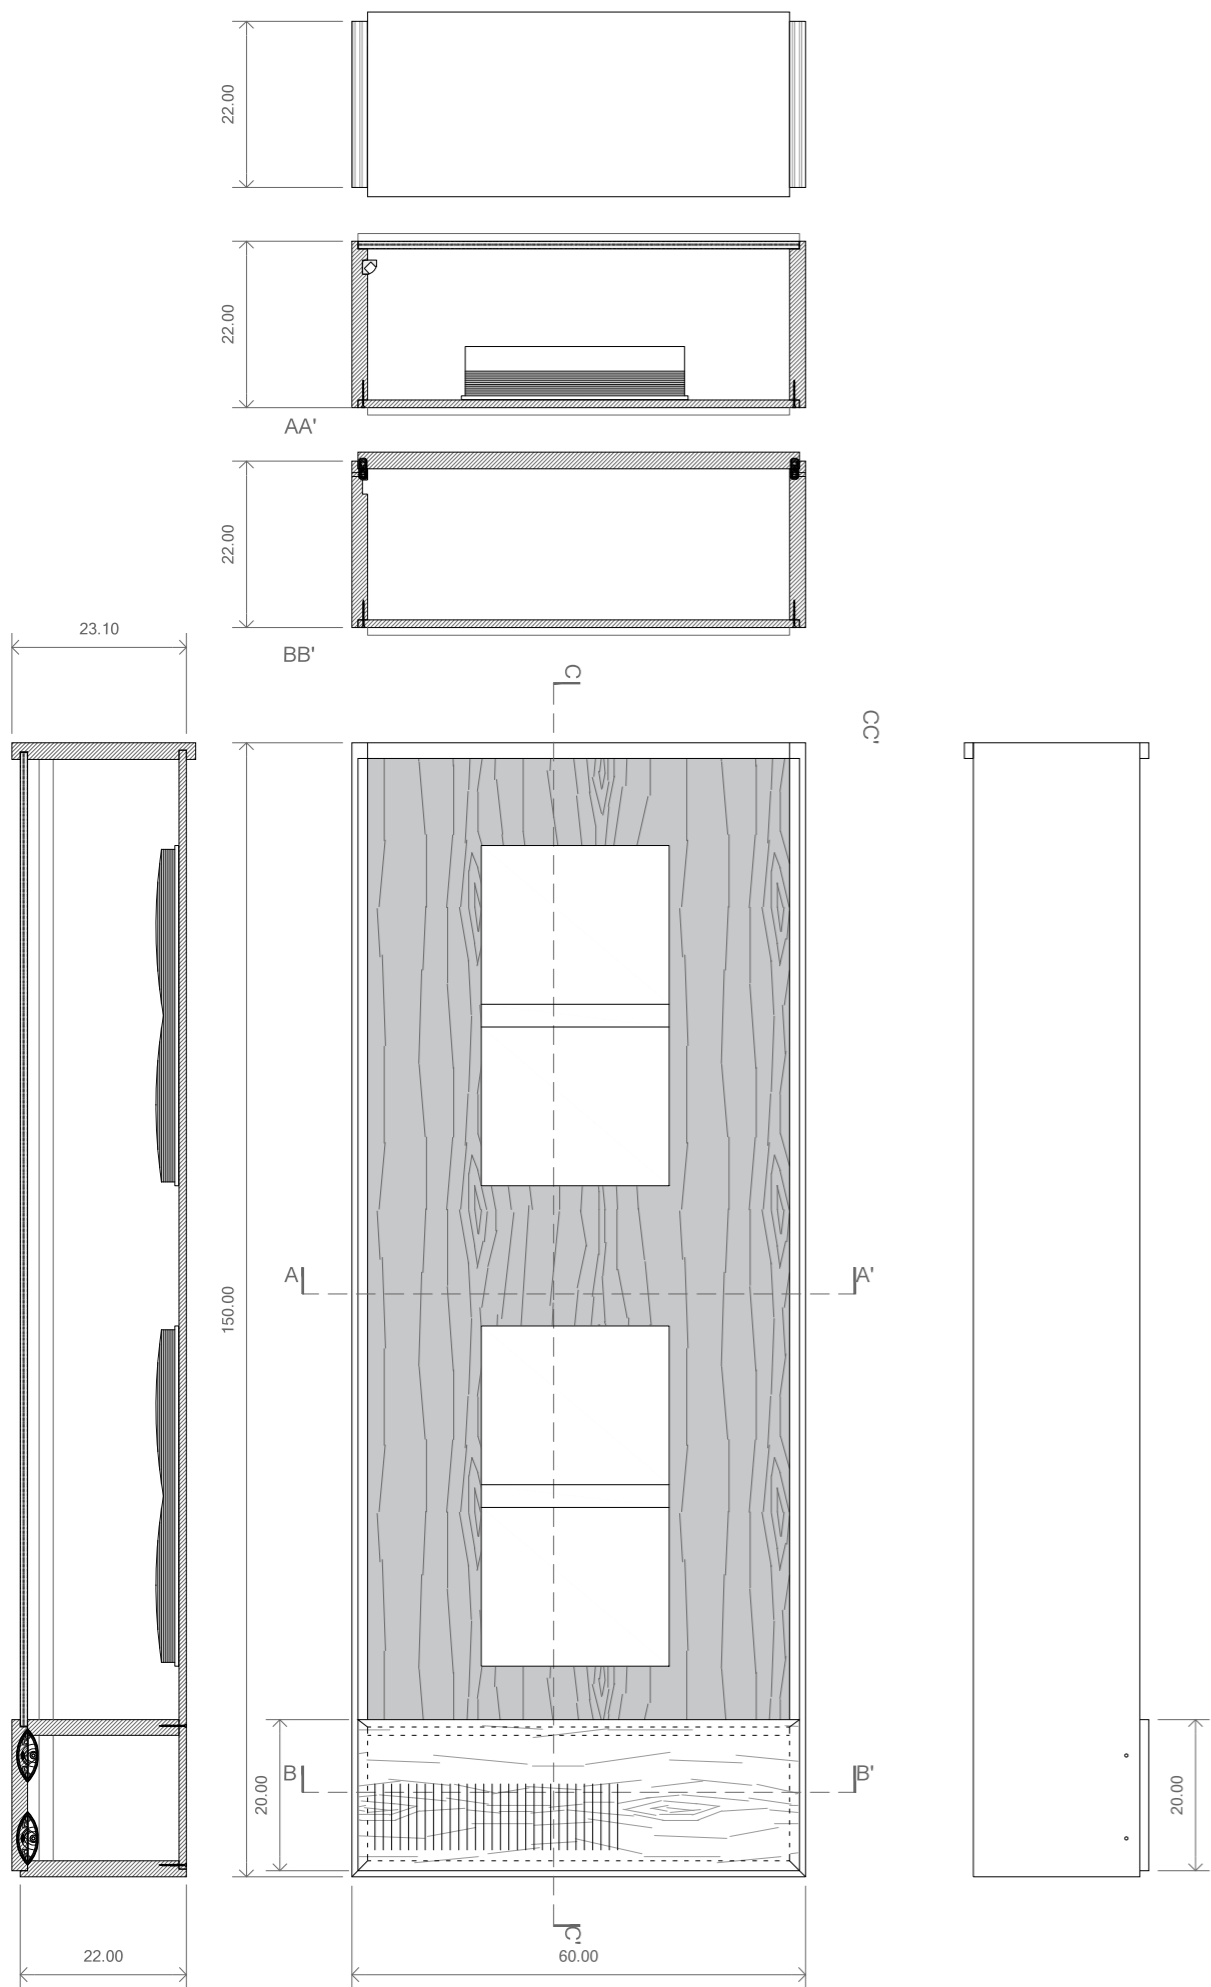

Vitrina Parr Simple 150

1. **Amidaments**
     - Marc: 150 x 60 x 20-22.4 cm de contraxapat laminat de bedoll B/BB WISA de 21 mm.
     - Tapa cartela: 58.4 x 20 cm de contraxapat laminat de bedoll B/BB WISA de 21 mm.
     - Travesser: 56 x 18 cm de contraxapat laminat de bedoll B/BB WISA de 21 mm.
     - Canal per LED en la part llarga de la vitrina. (Solament un canal).
   - **Acabats**
     - Acabats de la fusta en vernís incolor mate a l'aigua.
2. (Marc i cartela constants a tots els dissenys S150).

S150 Doble llibre tancat A

Vitrina bàsica, sense compartimentar, amb laminat de bedoll a la cara inferior i vidre a la cara superior.

- **Amidaments** (* material a afegir al marc bàsic del sistema)
  - Fons: 148 x 58.4 cm de contraxapat laminat de bedoll B/BB WISA de 10 mm.
  - Tapa de vidre: 128.6 x 58.4 cm de vidre 3 + 3 mm.
- **Acabats**
  - Acabats de la fusta en vernís incolor mate a l'aigua.

170
READING THE PHOTOBOOK

CCCB Centre de Cultura Contemporània de Barcelona

QUERALT SUAU STUDIO
www.queraltsuau.com

PLÀNOL	Vitrina S150.A
ESCALA	1:10
FULL	A3
NOM ARXIU	170_detalles_20161014
DATA	2016-10-18

N. PLÀNOL
5.1