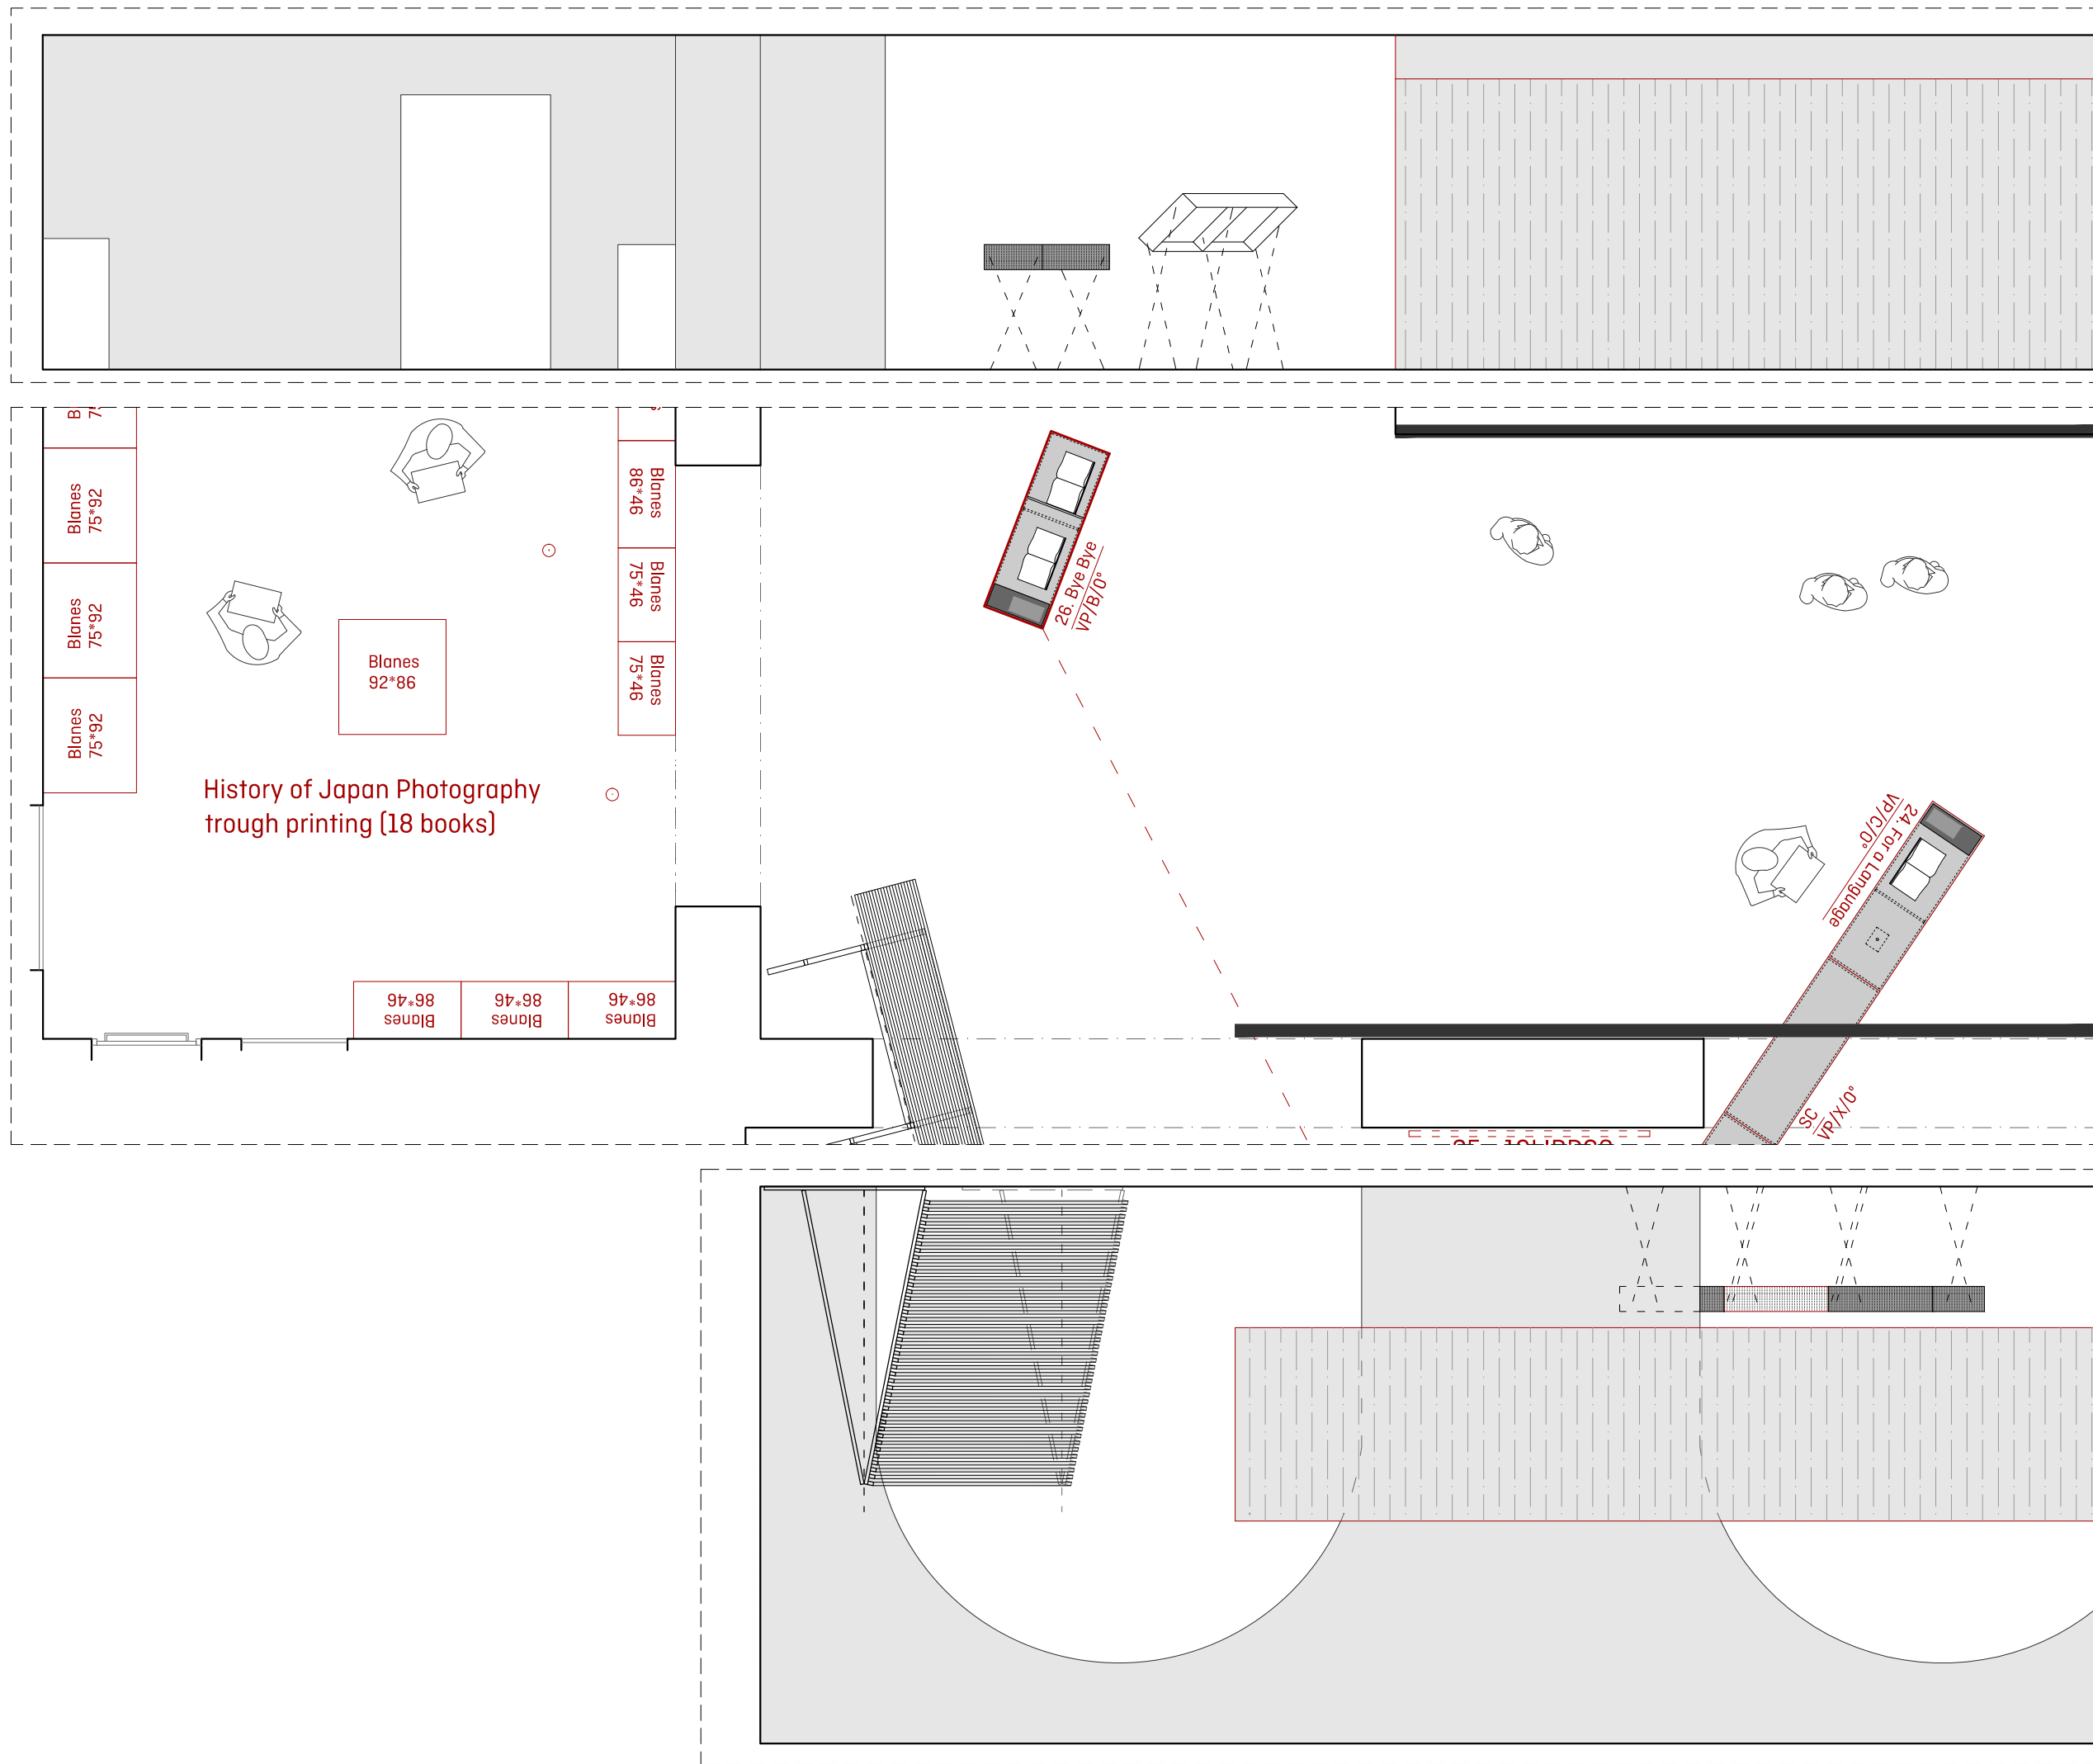

170
READING THE PHOTOBOOK

CCCB Centre de Cultura Contemporània de Barcelona

QUERALT SUAU STUDIO
www.queraltsuau.com

PLÀNOL	Planta-desplegat
ESCALA	1:50
FULL	A3 (420X297mm)
NOM ARXIU	170_plantas_cccb
DATA	2016-09-15

N. PLÀNOL
2.2.6