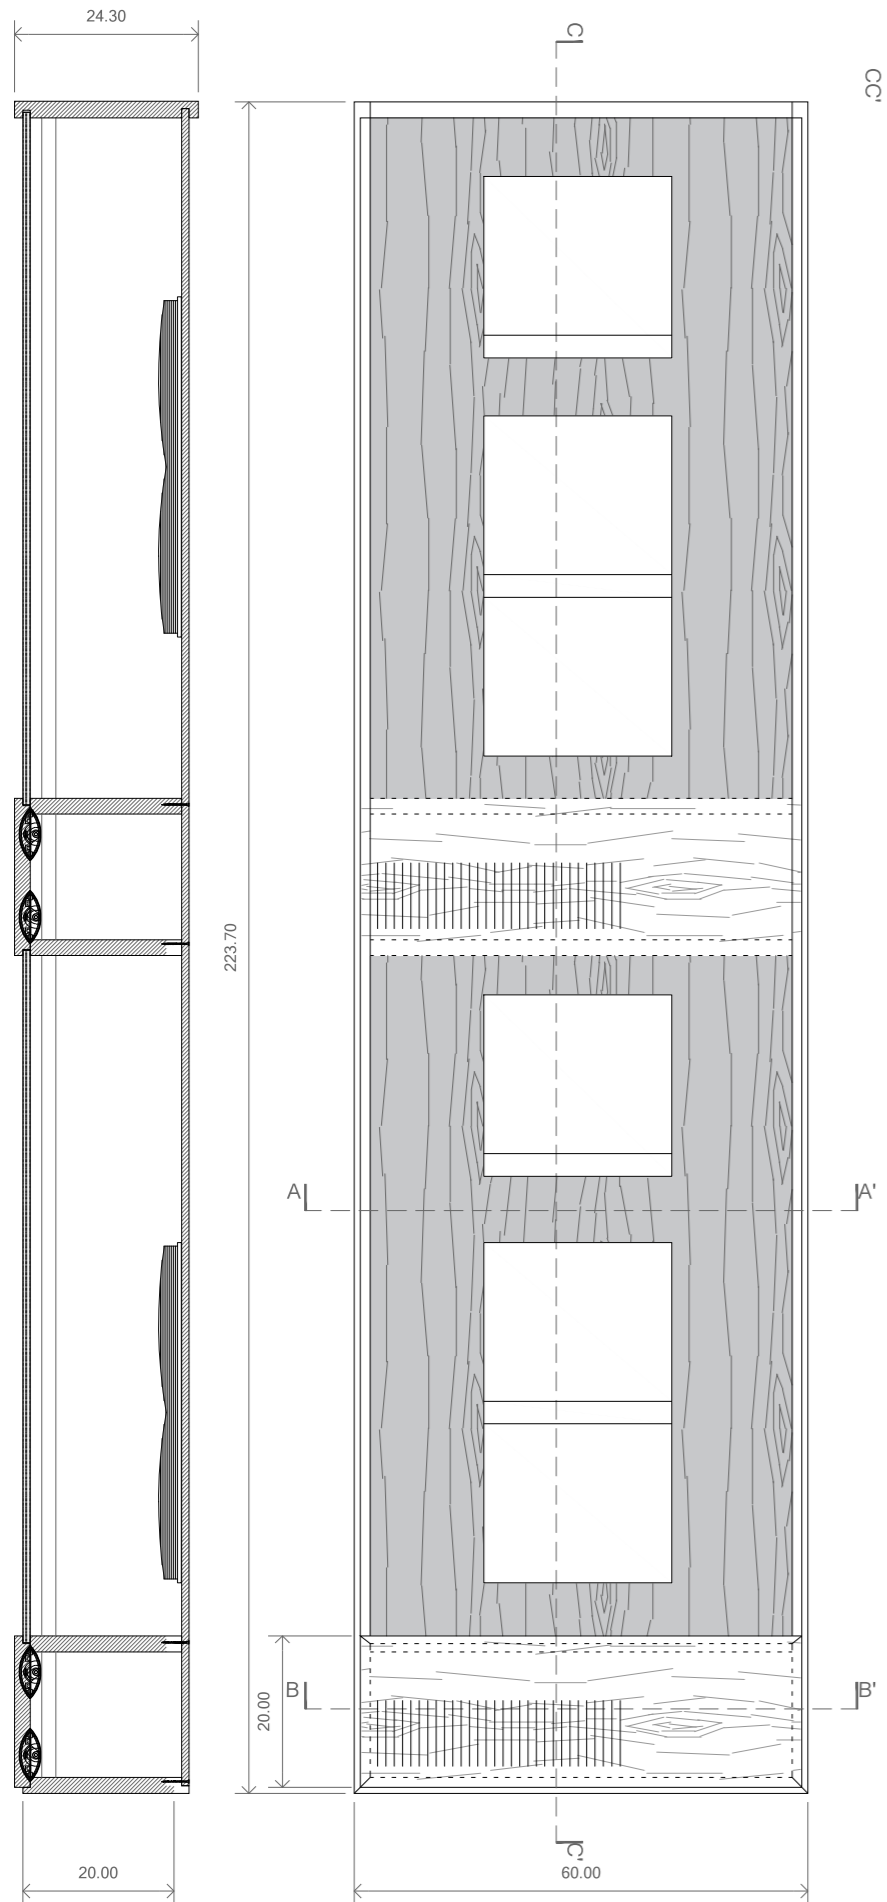

 N. PLÀNOL  
5.3.1  
N

**Vitrina Parr Doble 224 D**

Vitrina doble amb laminat de bedoll a la cara inferior i vidre a la cara superior.

- Amidaments

- Marc: 223.7 x 60 x 20-22.4 cm de contraxapat laminat de bedoll B/BB WISA de 21 mm.
- x2 Tapes cartela: 58.4 x 20 cm de contraxapat laminat de bedoll B/BB WISA de 21 mm.
- x3 Travessers: 56 x 18 cm de contraxapat laminat de bedoll B/BB WISA de 21 mm.
- x2 Tapes de vidre, 3+3: 58.4 x 90 cm.
- Fons: 221.8 x 58.4 cm de contraxapat laminat de bedoll B/BB WISA de 10 mm.
- Canal per LED en la part llarga de la vitrina. (Solament un canal)