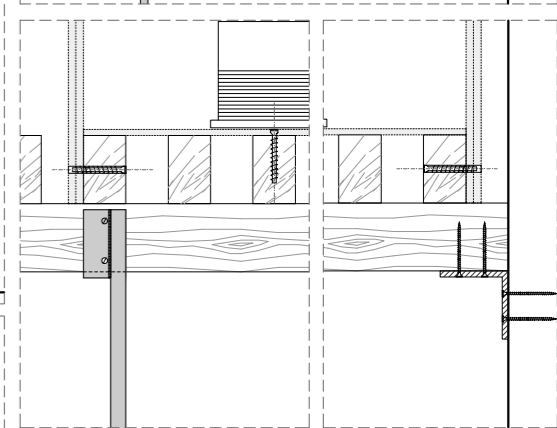

	N. PLÀNOL
N	5.9

- Les potes de les vitrines de la part de Protest & Propaganda es conformen per 3 estructures de potes per cada 4 vitrines.
- Les estructures es realitzen amb tub d'acer inoxidable quadrat de 30 mm secció i 2 mm de paret. Es disposen 3 creus de tub formades per 2 tubs de 70 cm de llarg. Cada creu anirà unida superior i inferiorment per 4 tubs de 40 cm que atiraran una sobre l'altra i en la seva part central es fixaran amb un passador metàl·lic.
- Finalment en la part superior, sobre les 3 creus de tub es col·locaran 3 platines a manera de passamans de 4 mm d'espessor sobre les quals descansaran les vitrines.
- La unions seran cargolades.
- Amidaments:
  - 6 estructures de potes formades per:
  - 18 tubs d'acer inoxidable de 70x3x3 cm (creus).
  - 24 tubs d'acer inoxidable de 40x3x3cm
  - 18 platines d'acer inoxidable de 45 x3x6cm
- Acabats:
  - Acer inoxidable sense polir.

N. PLÀNOL  
5.10

detall 01: unió estructura pota  
detall 02: fixació paret

Expositor compost per una sèrie de llistons de fusta horitzontals que conformen un pla de 300 x 56 cm subjectat en paret per un perfil en L cargolat a paret i unes potes metàl·liques.  
Cada expositor es conforma amb 10 llistons de fusta d'abet de 45 x 28 x 3000 mm, separats 28 mm entre ells i lligats inferiorment per 3 llistons transversals. Les potes es col·loquen totes al costat sense paret, a cada llistó transversal s'hi uneixen dues potes (una a cada cara del llistó).  
Quan s'exposa un llibre que no és de consulta, es tanca en una capsa de vidre de 5 + 5 mm col·locada damunt del pla i fixada als llistons, amb una base de metacrilat cargolada a la fusta. Urnes de vidre: ~18 unitats \*