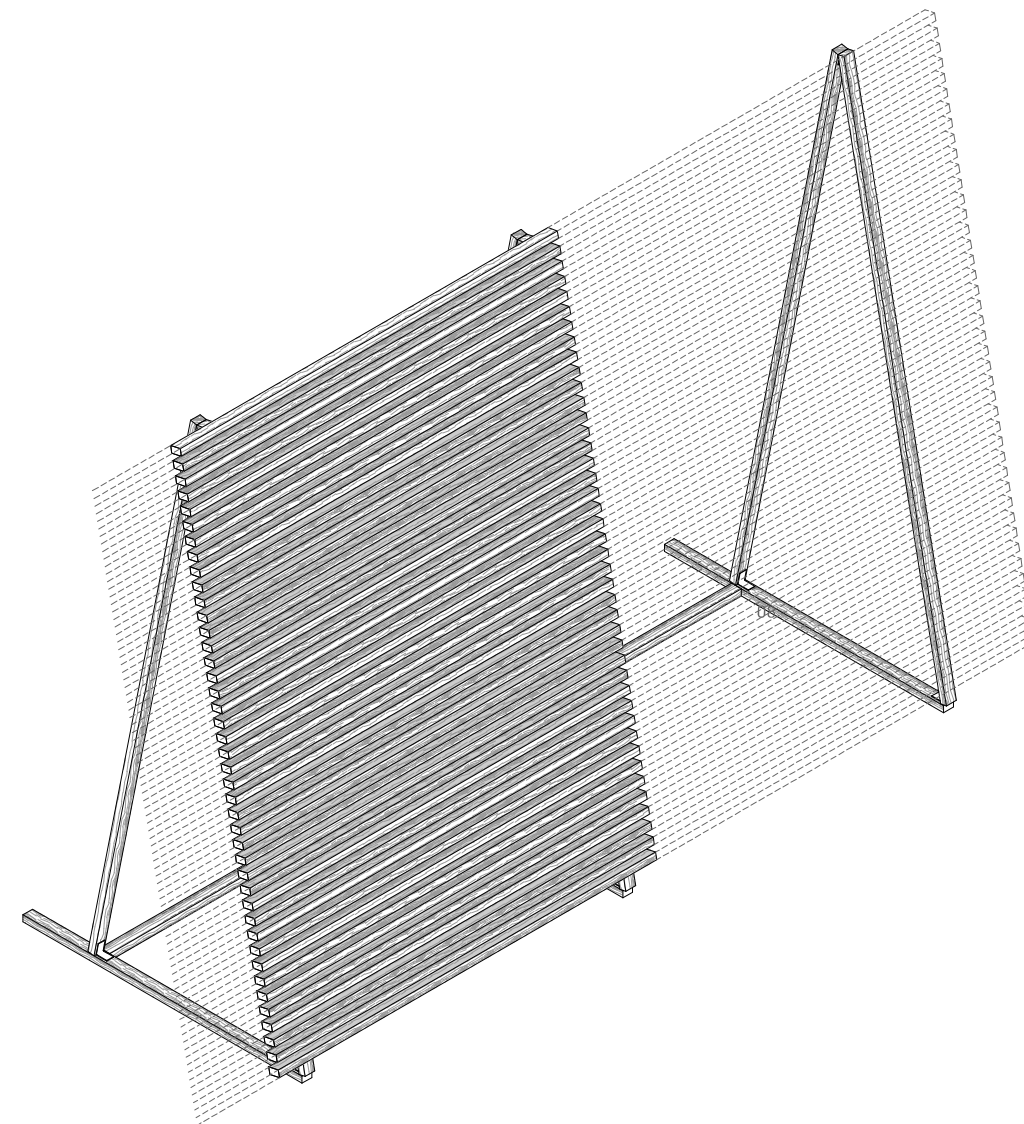

Biombo rètol Japanese Photobooks [2 unitats] (Veure plànol 8.2)
Panell expositor compost per una sèrie de llistons de fusta horitzontals que conformen un pla inclinat de 340 x 230 m [en total 680 x 230 m de superfície]. Funciona com un sol panell però consta de dues parts simètricament iguals. Els llistons horitzontals estan separats entre ells 28 mm i fixats a l'estructura vertical. En el pla perpendicular, s'aixeca una estructura triangular que li dona l'angle que es repeteix 3 vegades per mòdul (6 en total). Es conforma amb 3 llistons de fusta de la mateixa secció units amb xapa metàl·lica als extrems.

1. Amidaments:
2. Llistó longitudinal de fusta d'abet de 45 x 28 x 3400 mm. [42 unitats per mòdul].
   - Llistó transversal de fusta d'abet de 45 x 28 x 2400 mm. [6 unitats per mòdul].
   - Llistó transversal de fusta d'abet de 45 x 28 x 1300 mm. [3 unitats per mòdul].
   - Llistó longitudinal d'arriostament de fusta d'abet de 45 x 28 x 1430 mm. [2 unitats per mòdul].
   - Metres lineals totals de llistó: 328 ml.

Acabats
- Acabats de la fusta natural sense vernís.

170
READING THE PHOTOBOOK

CCCB Centre de Cultura Contemporània de Barcelona FUNDACIÓ FOTO COLECTANIA

QUERALT SUAU STUDIO
www.queraltsuau.com

PLÀNOL	Rètol Japanese
ESCALA	1:20
FULL	A3 [297.00 X 420.00 MM]
NOM ARXIU	170_detalles_20161014
DATA	2016-09-15

N PLÀNOL
7.4