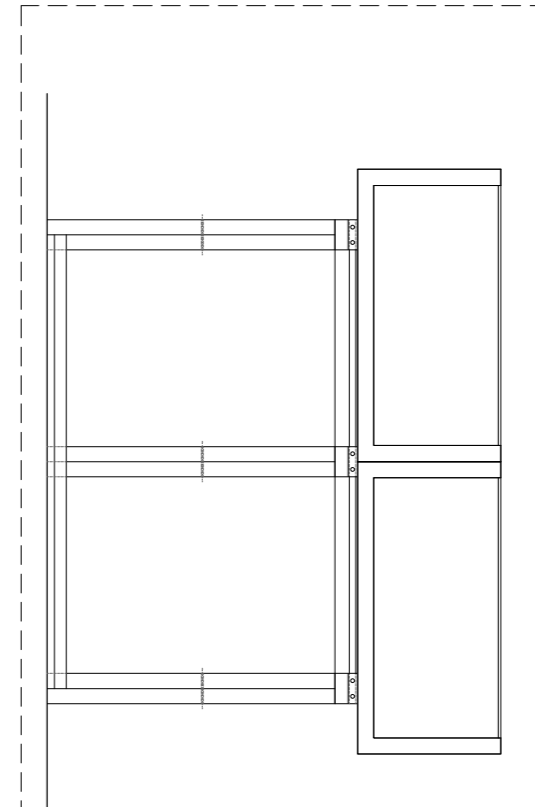

- Les potes de les vitrines de la part de Protest & Propaganda es conformen per 3 estructures de potes per cada 4 vitrines.
- Les estructures es realitzen amb tub d'acer inoxidable quadrat de 30 mm secció i 2 mm de paret. Es disposen 3 creus de tub formades per 2 tubs de 70 cm de llarg. Cada creu anirà unida superior i inferiorment per 4 tubs de 40 cm que atiraran una sobre l'altra i en la seva part central es fixaran amb un passador metàl·lic.
- Finalment en la part superior, sobre les 3 creus de tub es col·locaran 3 platines a manera de passamans de 4 mm d'espessor sobre les quals descansaran les vitrines.
- La unions seran cargolades.
- Amidaments:
  - 6 estructures de potes formades per:
  - 18 tubs d'acer inoxidable de 70x3x3 cm (creus).
  - 24 tubs d'acer inoxidable de 40x3x3cm
  - 18 platines d'acer inoxidable de 45 x3x6cm
- Acabats:
  - Acer inoxidable sense polir.

170
READING THE PHOTOBOOK

CCCB Centre de Cultura Contemporània de Barcelona FUNDACIÓ PERO COLECTANIA

QUERALT SUAU STUDIO
www.queraltsuau.com

PLÀNOL	Potes Vitrines Protest
ESCALA	1:15
FULL	A3 (297.00 X 420.00 MM)
NOM ARXIU	170_detalles_20161014
DATA	2016-09-22

N. PLÀNOL
5.10