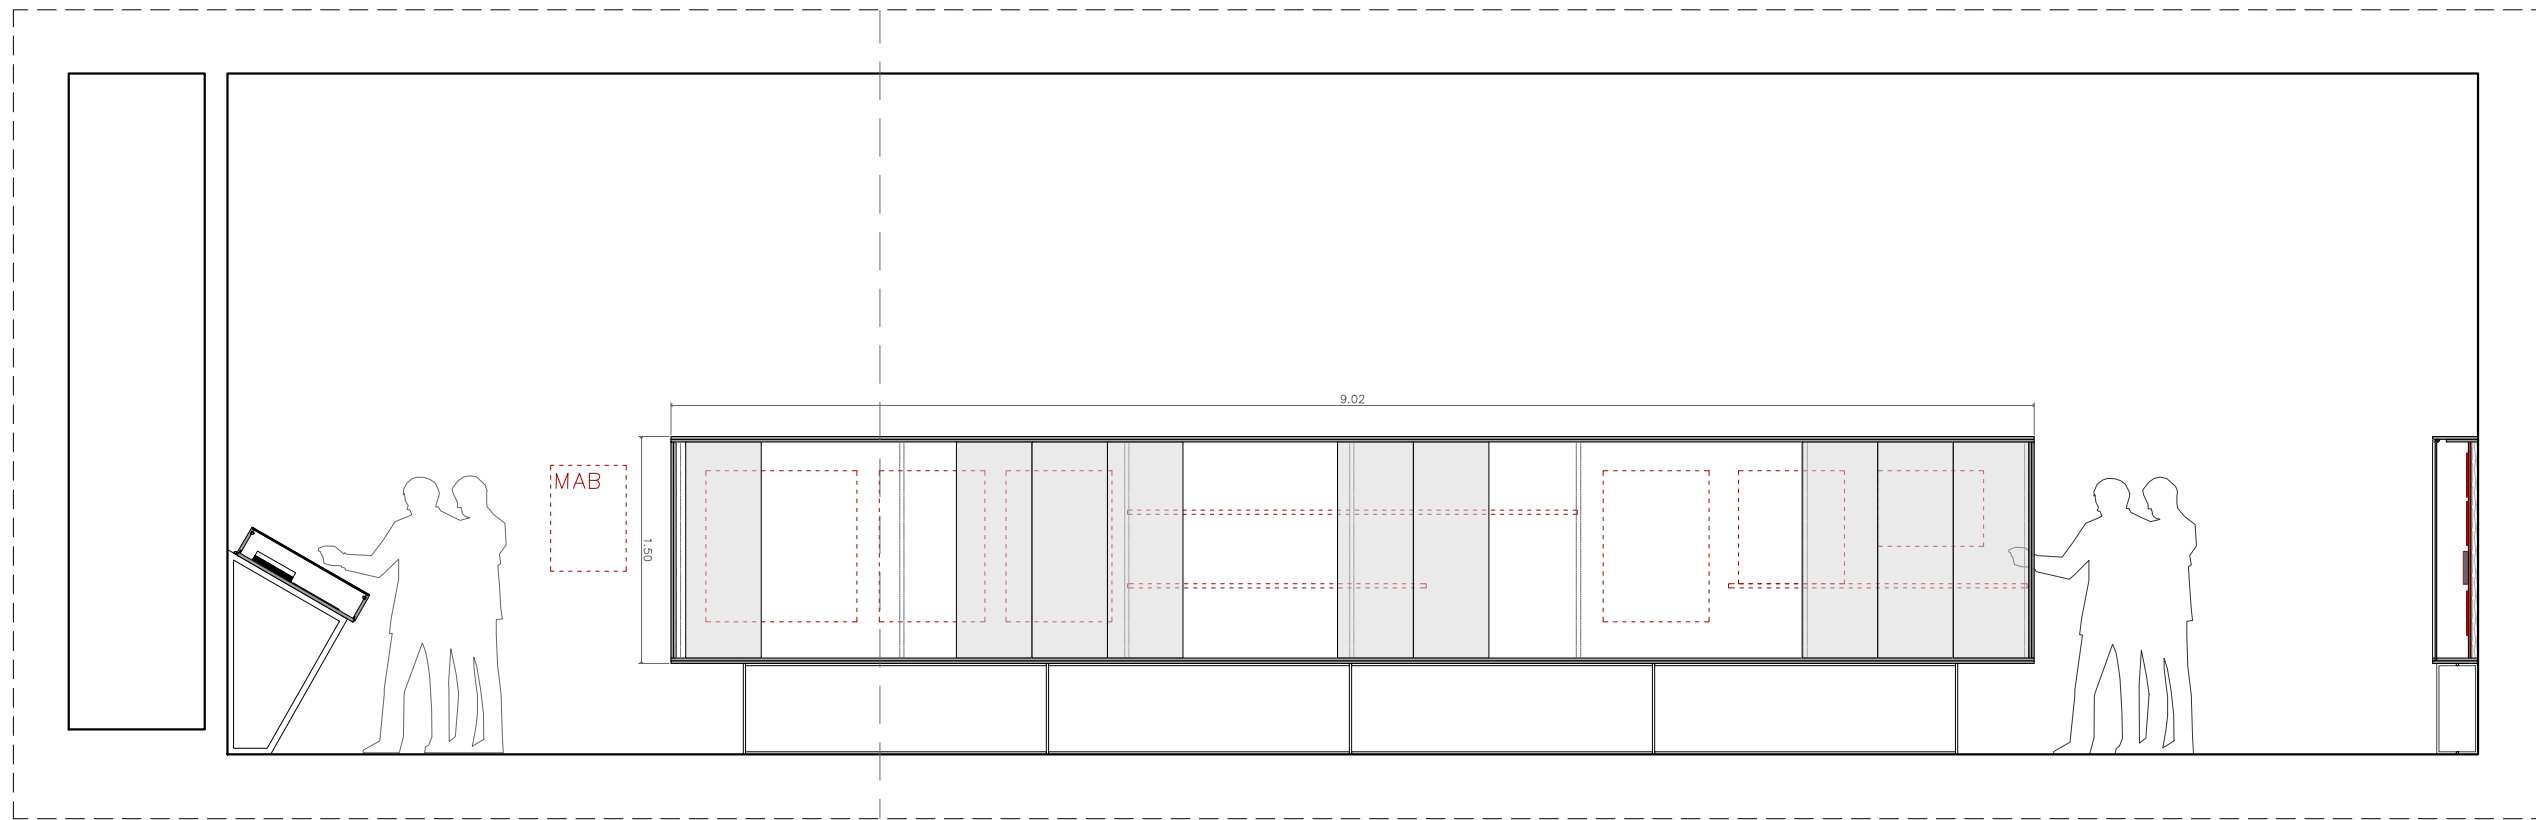

170
READING THE PHOTOBOOK

CCCB Centre de Cultura Contemporània de Barcelona ASSOCIACIÓ PER A COLECTANIA

QUERALT SUAU STUDIO
www.queraltsuau.com

PLÀNOL	ALÇAT FC_MAB
ESCALA	1:50
FULL	A3 (420X297mm)
NOM ARXIU	170_fotoclectania
DATA	2016-11-08

N. PLÀNOL
3.3