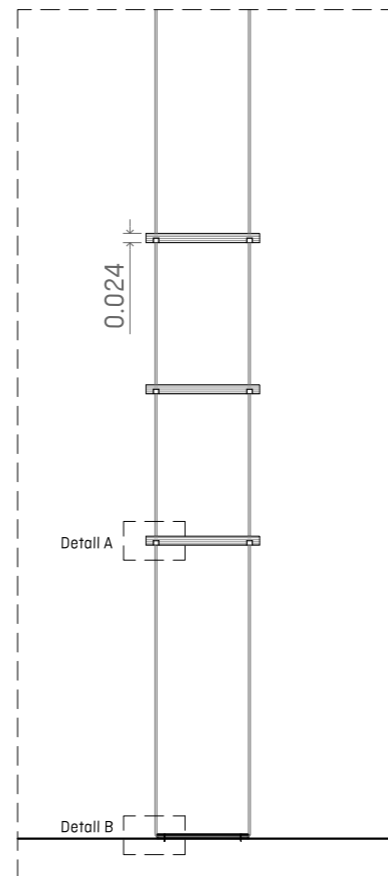

Detall C _ E 1:2
PLATINA METÀLICA. FIXACIÓ TERRA

El sistema de prestatges genera espais d'emmagatzematge per als llibres de consulta de la zona "contemporary books". El sistema es basa en una unitat que és el prestatge de fusta, de 3m de llargada i 30cms d'amplada. Cada prestatgeria tipus es compona de 3 prestatges penjats del forjat amb cable d'acer de 4mm de diàmetre.

- Amidaments
  - 3 Prestatges de 300 x 30 x 2,4 cm de fusta de contraxapat de bedoll [CONTRAXAPAT CARROCCER WISA WIRE SIN TEXTU WBP. 1525 2500 24] amb 8 forats de 4mm de diàmetre com s'indica als plànols.
  - 32 ml de cable d'acer inoxidable (en 8 trams)
  - Ferratges per fixar els prestatges (als extrems superior i inferior)
  - Fixació al terra mitjançant una platina cargolada de 2mm al terra. El cable es passarà entre dos tubs de secció quadrada de 10mm baix d'aquesta platina. (veure detall plànol 5.9)
- Acabats
  - Acabat de fàbrica: film fenòlic encolat color marró amb textura hexagonal.

170
READING THE PHOTOBOOK

CCCB Centre de Cultura Contemporània de Barcelona FUNDACIÓ FOTO COLECTANIA

QUERALT SUAU STUDIO
www.queraltssuau.com

PLÀNOL	Prestatges tipus
ESCALA	1:20
FULL	A3 (297.00 X 420.00 MM)
NOM ARXIU	170_detalles_20161014
DATA	2016-11-16

	N. PLÀNOL
N	5.9