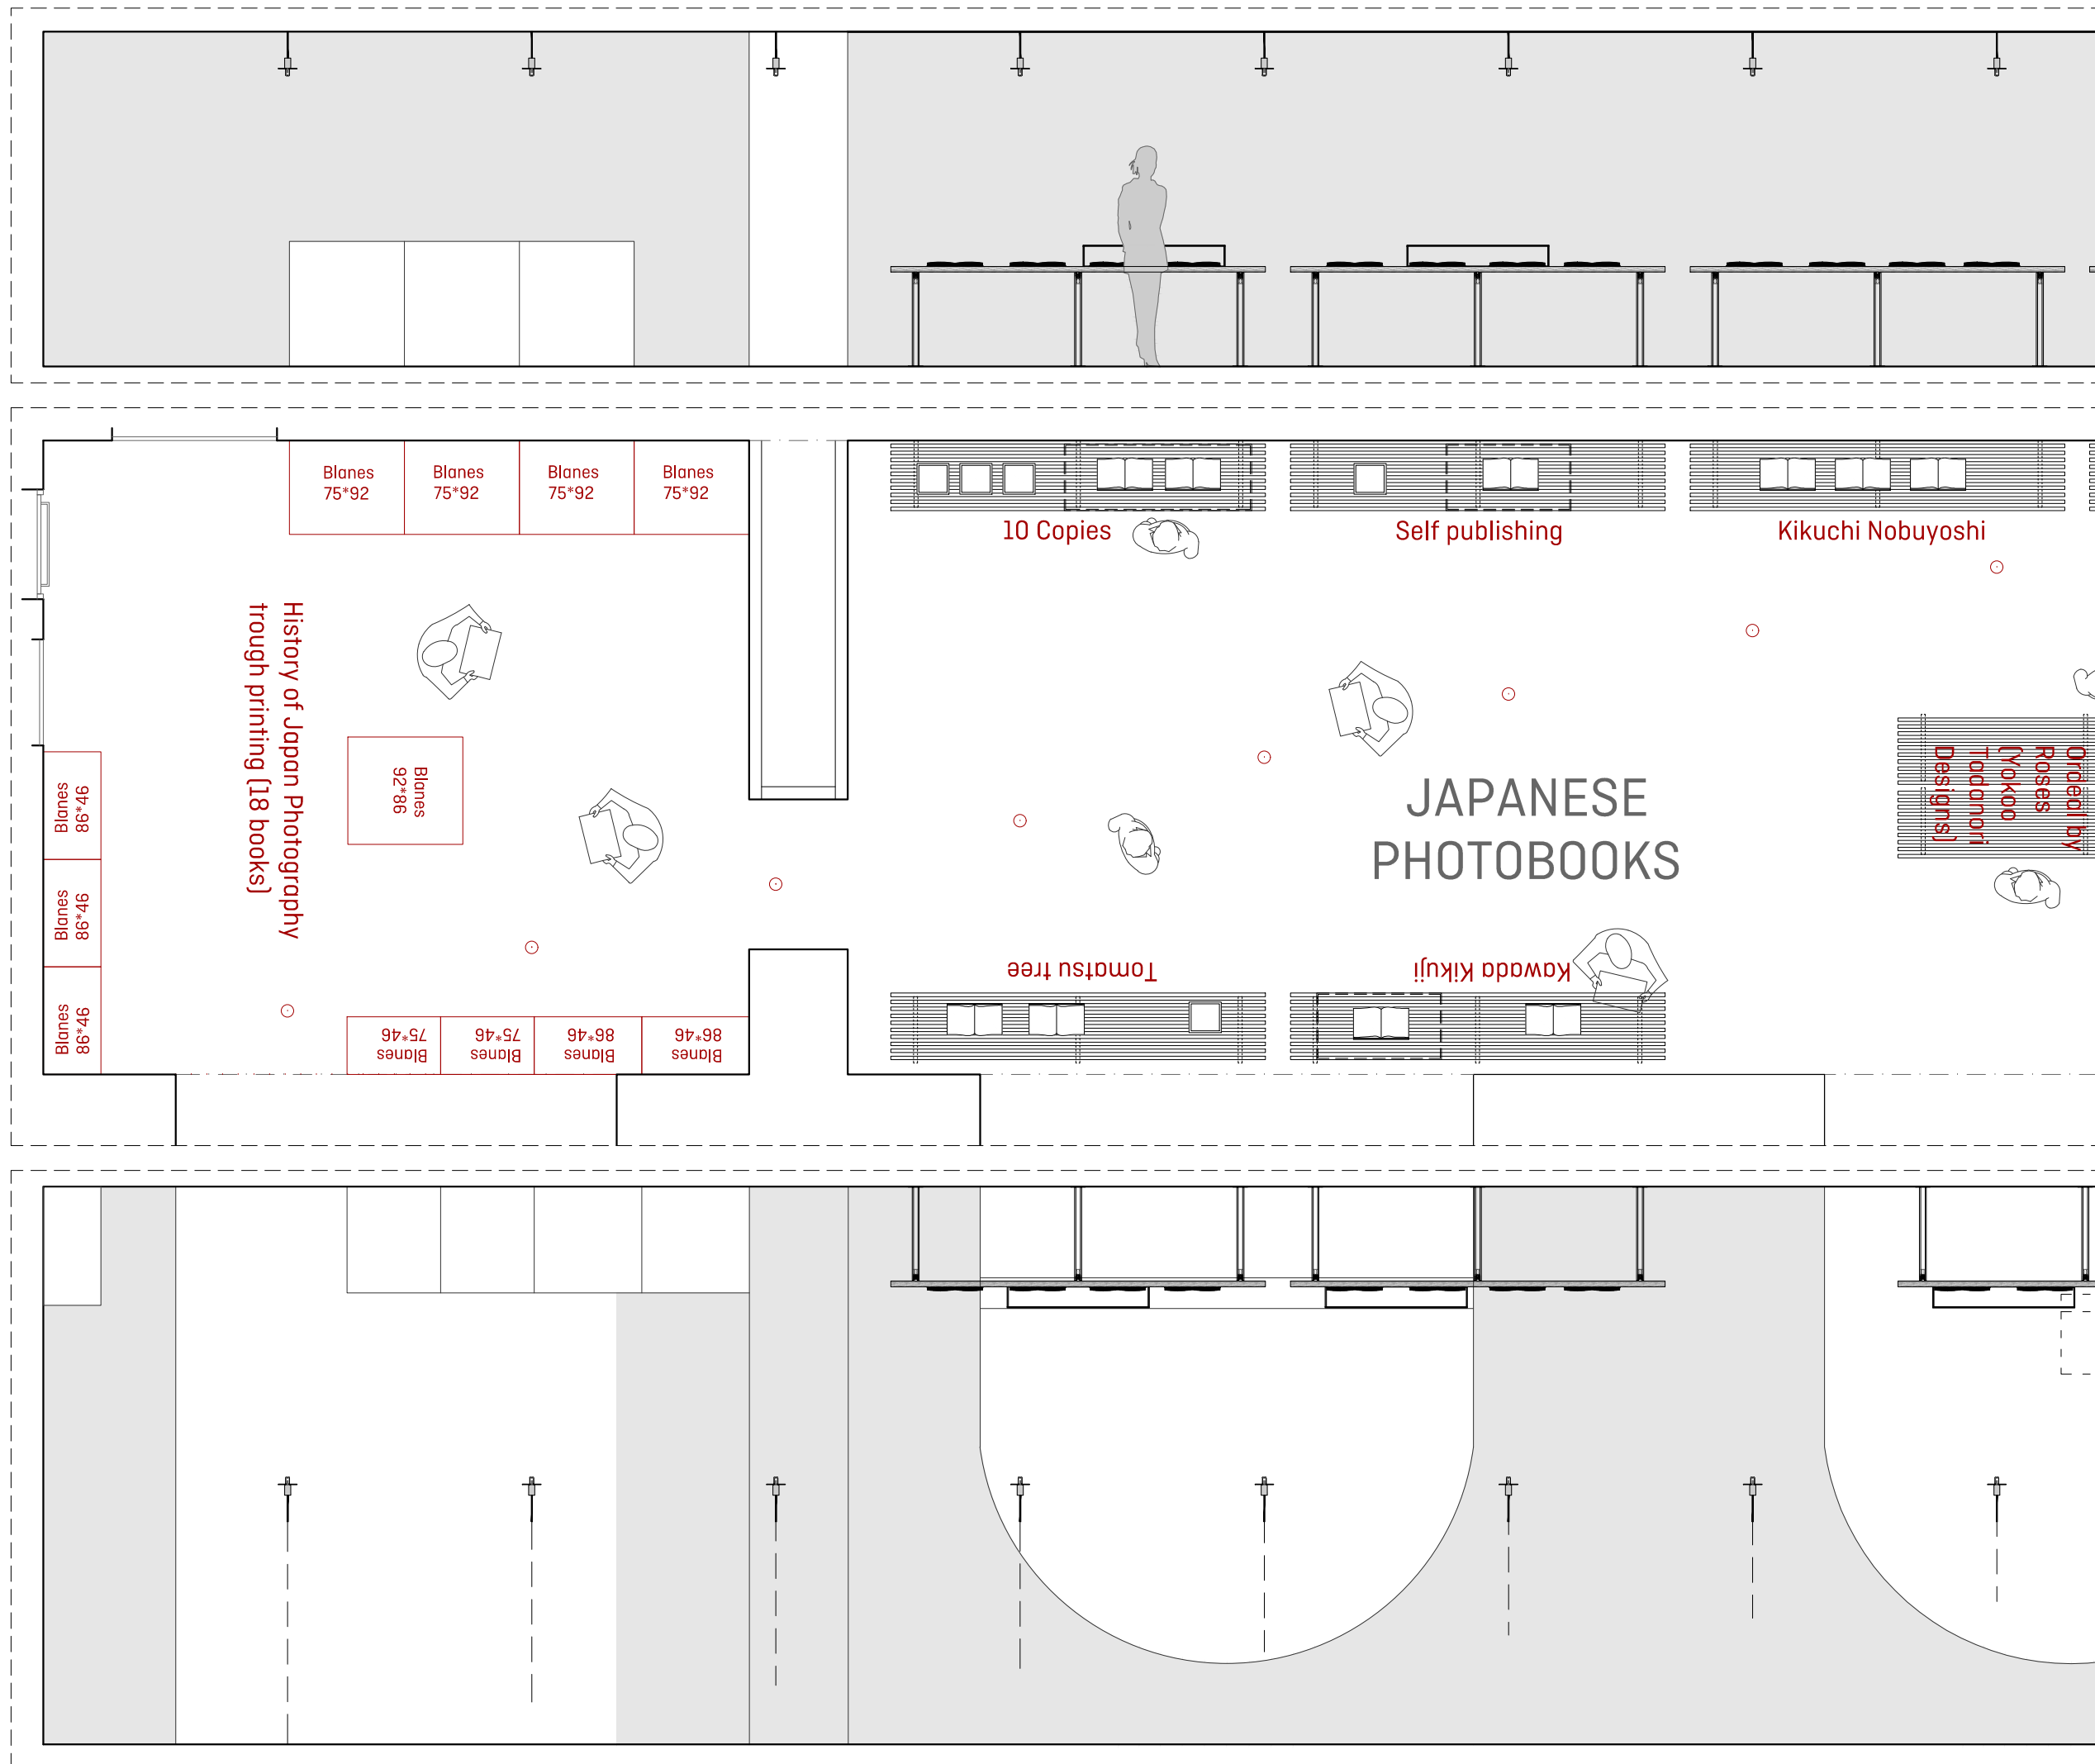

170
READING THE PHOTOBOOK

CCCB Centre de Cultura Contemporània de Barcelona

QUERALT SUAU STUDIO
www.queraltsuau.com

PLÀNOL	Planta-desplegat
ESCALA	1:50
FULL	A3 (420X297mm)
NOM ARXIU	170_plantas_cccb
DATA	2016-09-15

N. PLÀNOL
2.2.8