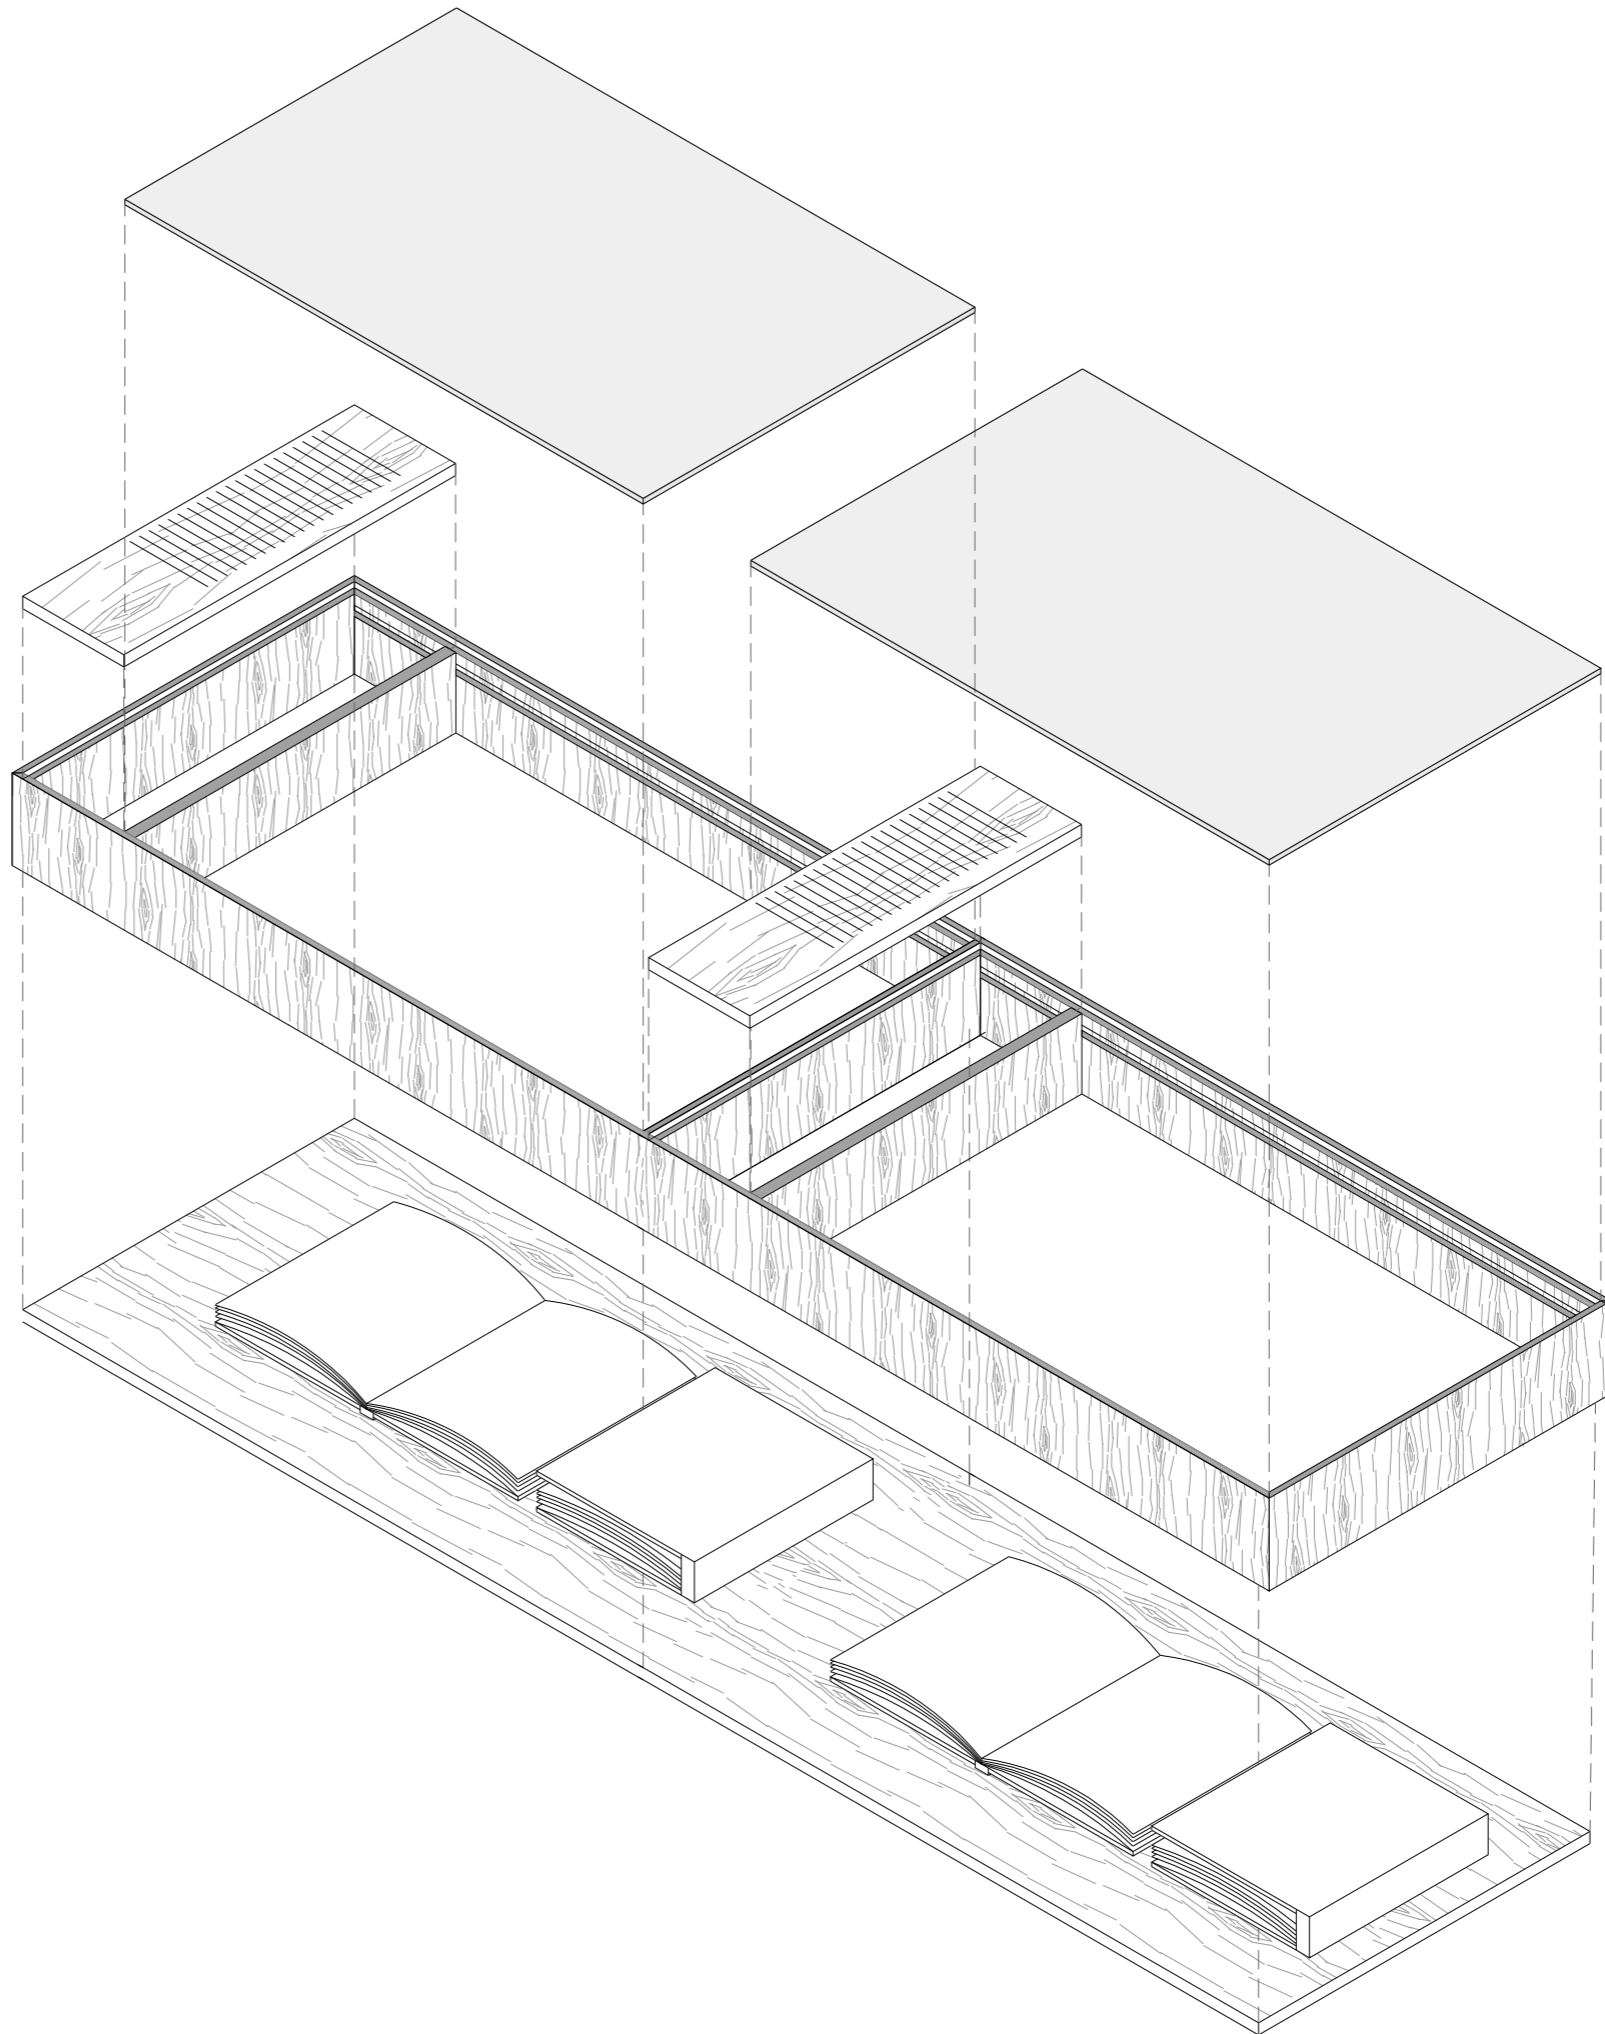

Vitrina Parr.Doble 224 D

Vitrina doble amb laminat de bedoll a la cara inferior, i vidre a la cara superior.

- Amidaments
  - Marc: 223.7 x 60 x 20-22.4 cm de contraxapat laminat de bedoll B/BB WISA de 21 mm.
  - x2 Tapes cartela: 58.4 x 20 cm de contraxapat laminat de bedoll B/BB WISA de 21 mm.
  - x3 Travessers: 56 x 18 cm de contraxapat laminat de bedoll B/BB WISA de 21 mm.
  - x2 Tapes de vidre 3+3: 58.4 x 90 cm.
  - Fons: 221.8 x 58.4 cm de contraxapat laminat de bedoll B/BB WISA de 10 mm.
  - Canal per LED en la part llarga de la vitrina. (Solament un canal)

Acabats
• Acabats de la fusta en vernís incolor mate a l'aigua.

170
READING THE PHOTOBOOK

CCCB Centre de Cultura Contemporània de Barcelona

QUERALT SUAU STUDIO
www.queraltsuau.com

PLÀNOL	Vitrina S224 D
ESCALA	1:10
FULL	A3
NOM ARXIU	detalls vitrines parr_01
DATA	2016-09-15

	N. PLÀNOL
N	5.3