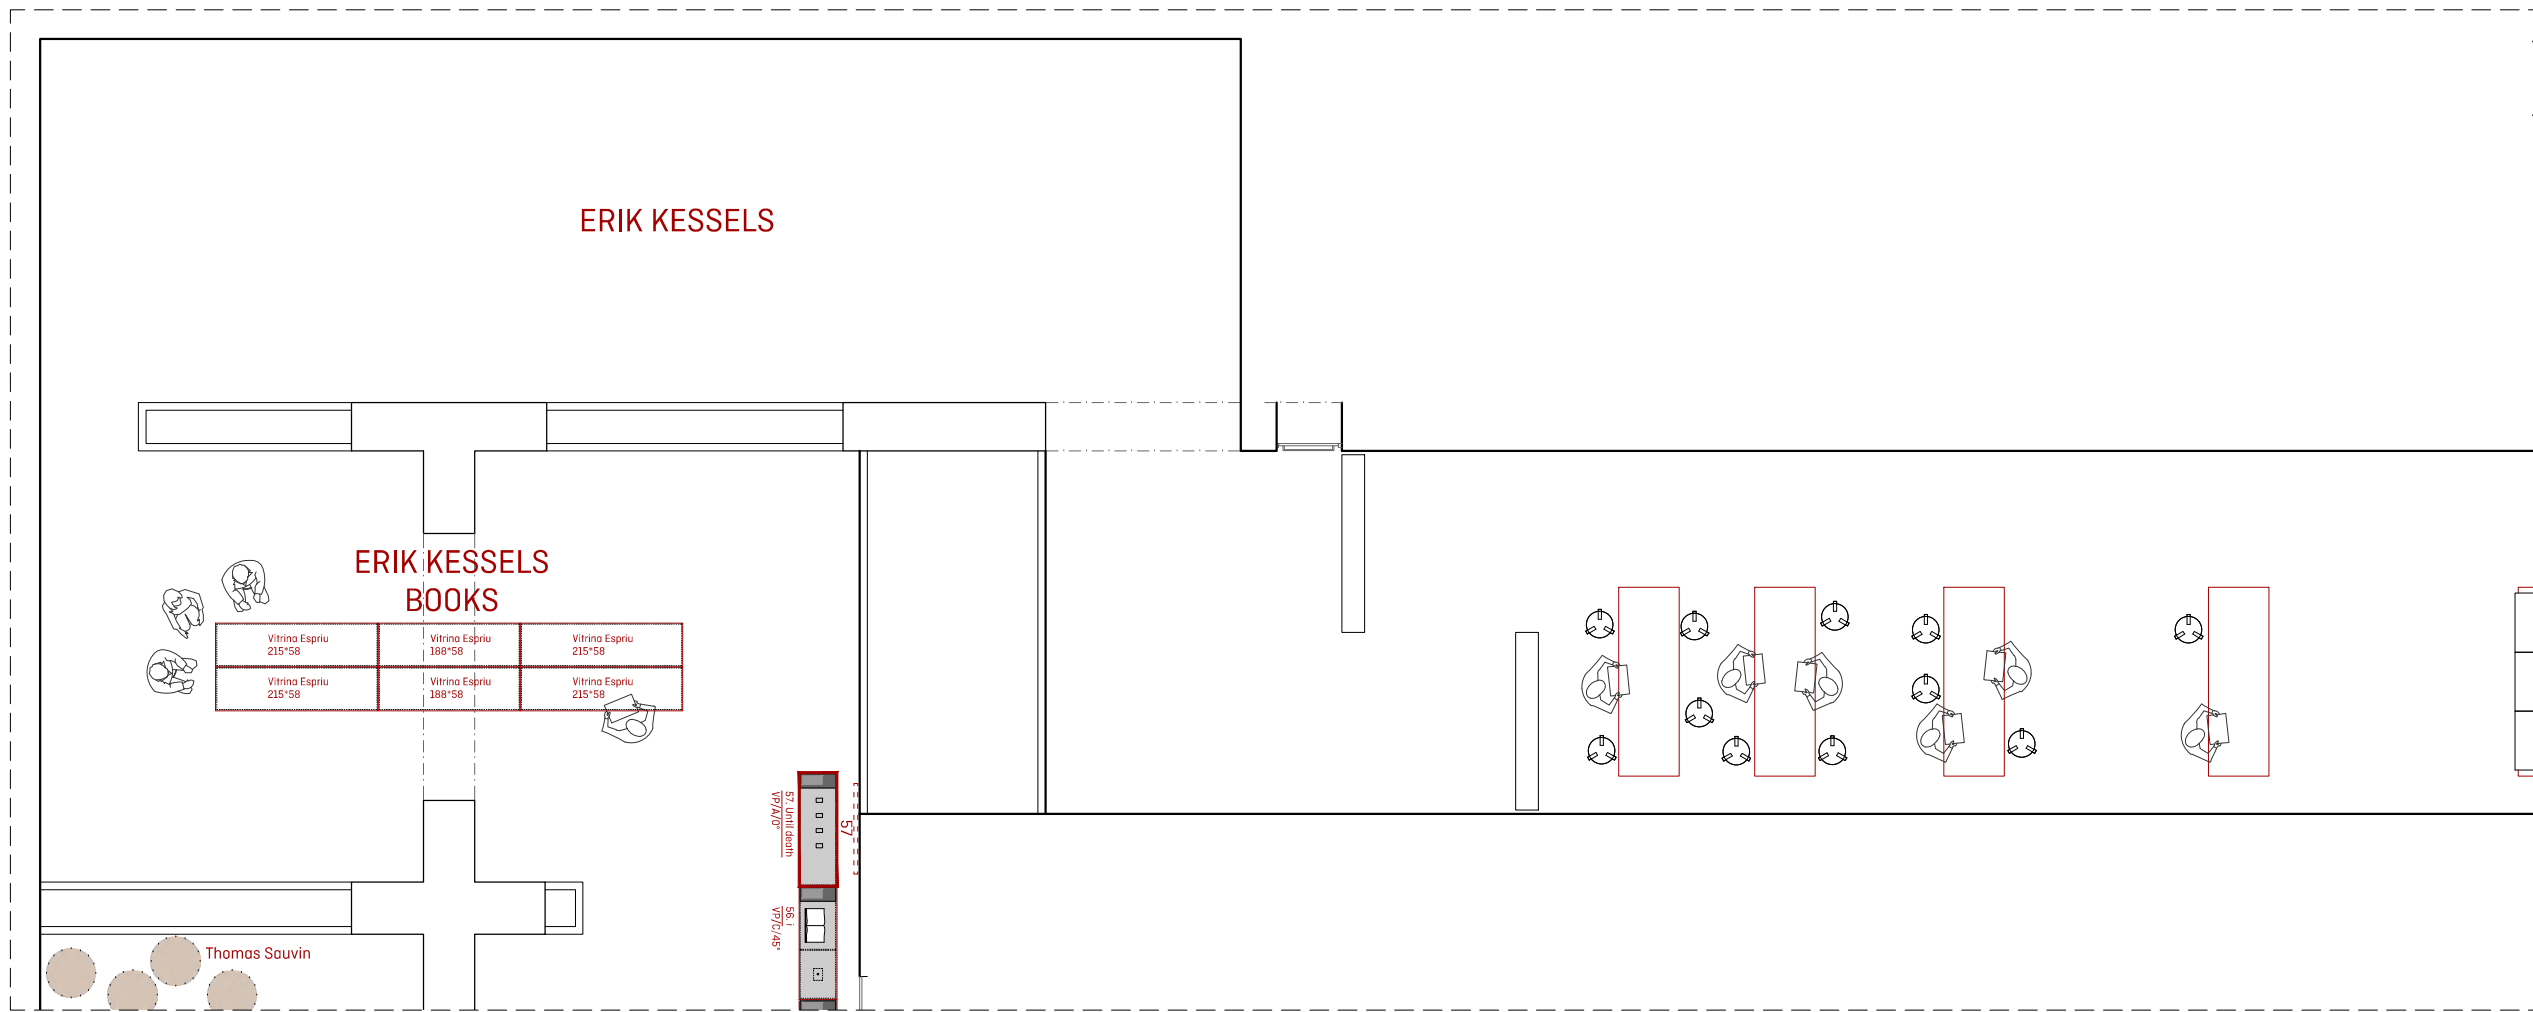

170
READING THE PHOTOBOOK

CCCB Centre de Cultura Contemporània de Barcelona

QUERALT SUAU STUDIO
www.queraltsuau.com

PLÀNOL	PLANTES
ESCALA	1:100
FULL	A3 (420X297mm)
NOM ARXIU	170_plantas_cccb
DATA	2016-11-08

N. PLÀNOL
2.13