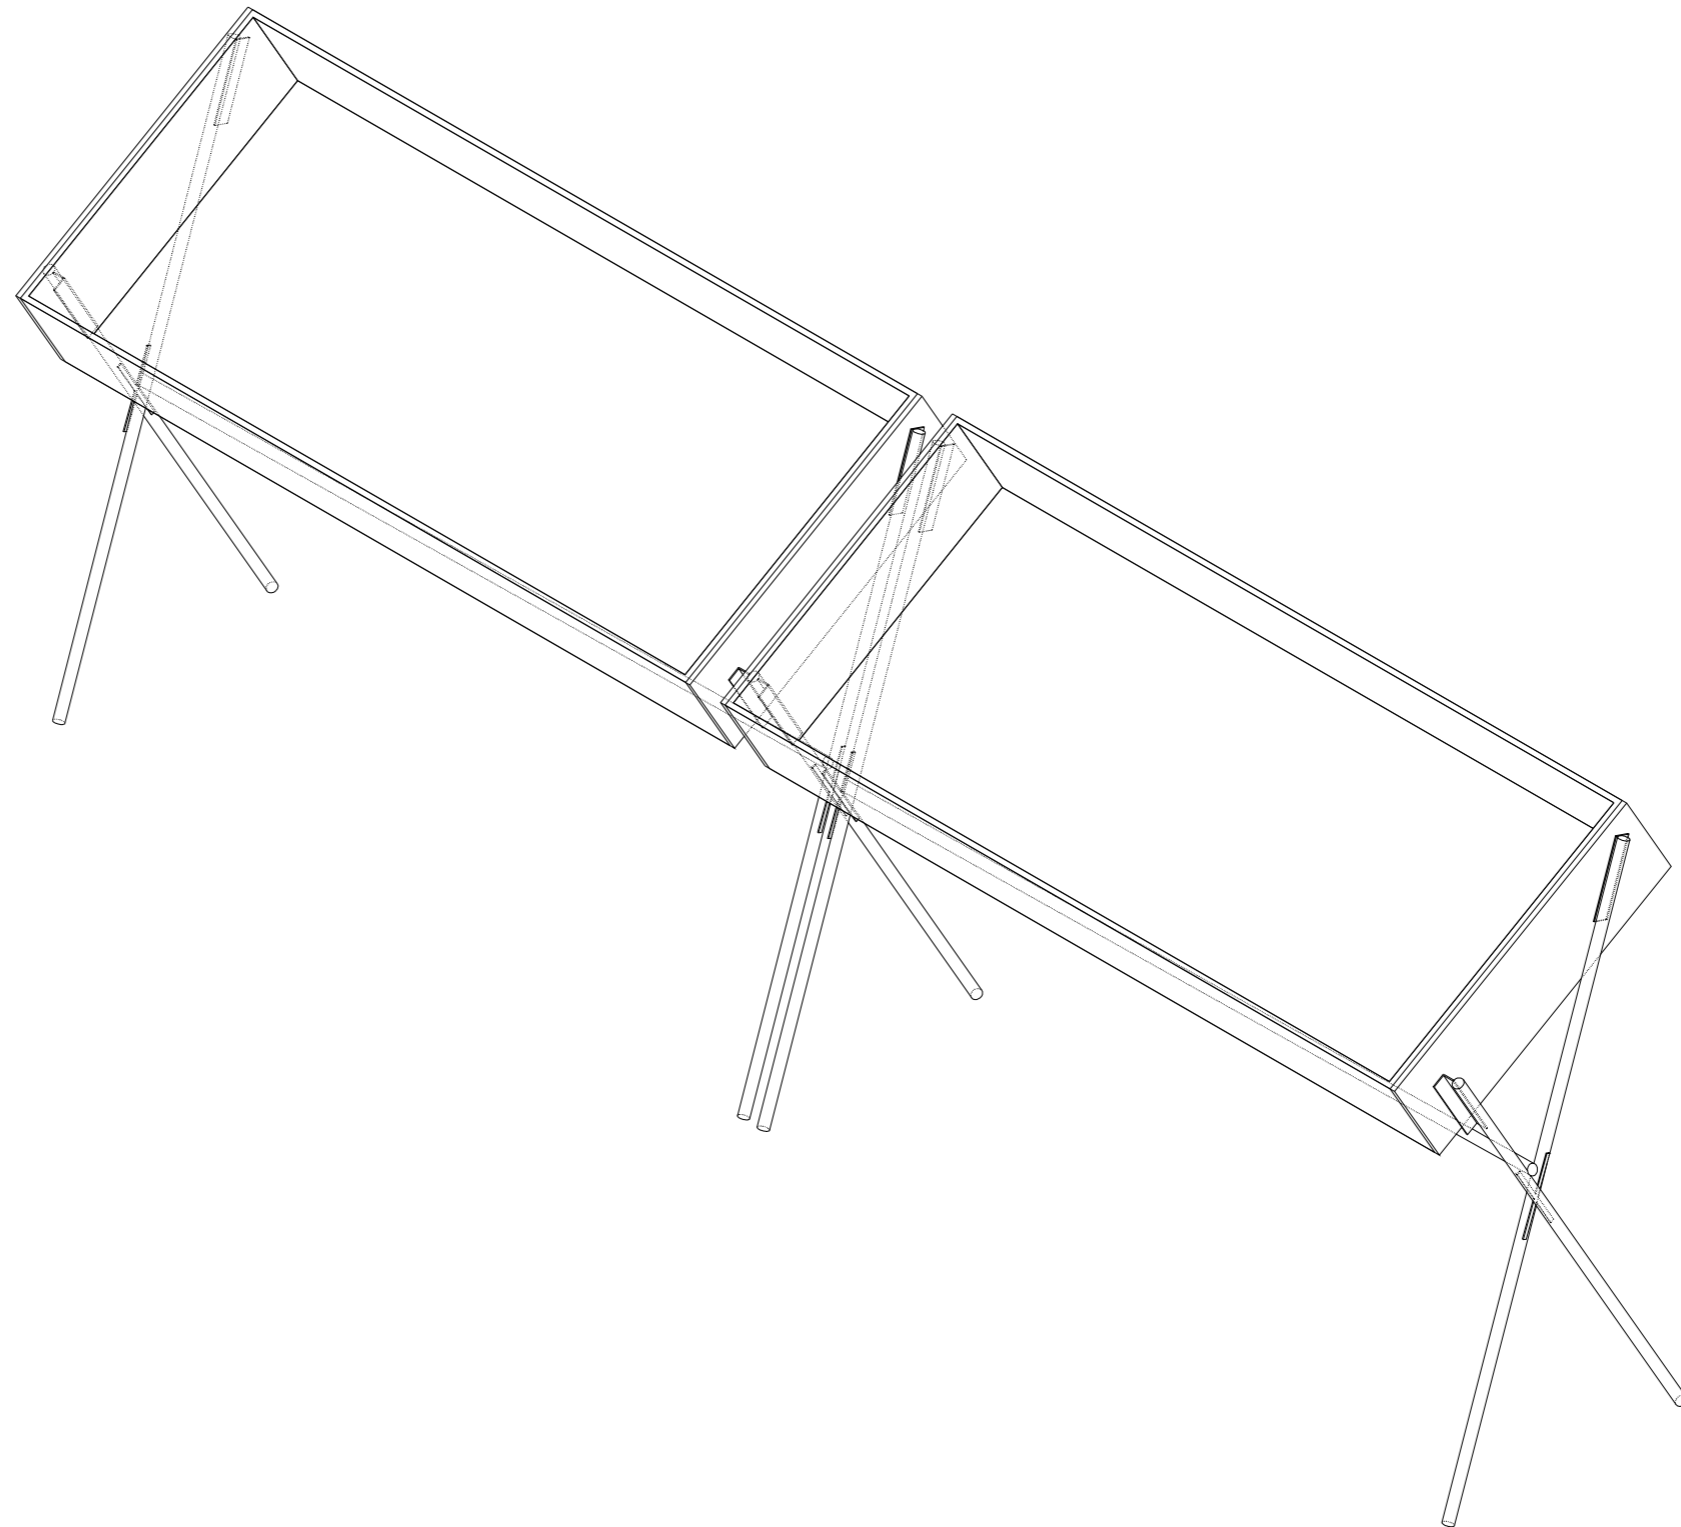

POTES AMB VITRINA INCLINADA .  
PEÇA 1.20 cm

POTES BASE + EXTENSIÓ VITRINA INCLINADA

POTES BASE + EXTENSIÓ VITRINA PLANA

170  
READING THE PHOTOBOOK

QUERALT SUAU STUDIO www.queraltsuau.com	
PLÀNOL	Vitrina Parr POTES
ESCALA	1:10
FULL	A3 (297.00 X 420.00 MM)
NOM ARXIU	170_detalles_20161014
DATA	2016-09-15
N. PLÀNOL	
5.7	