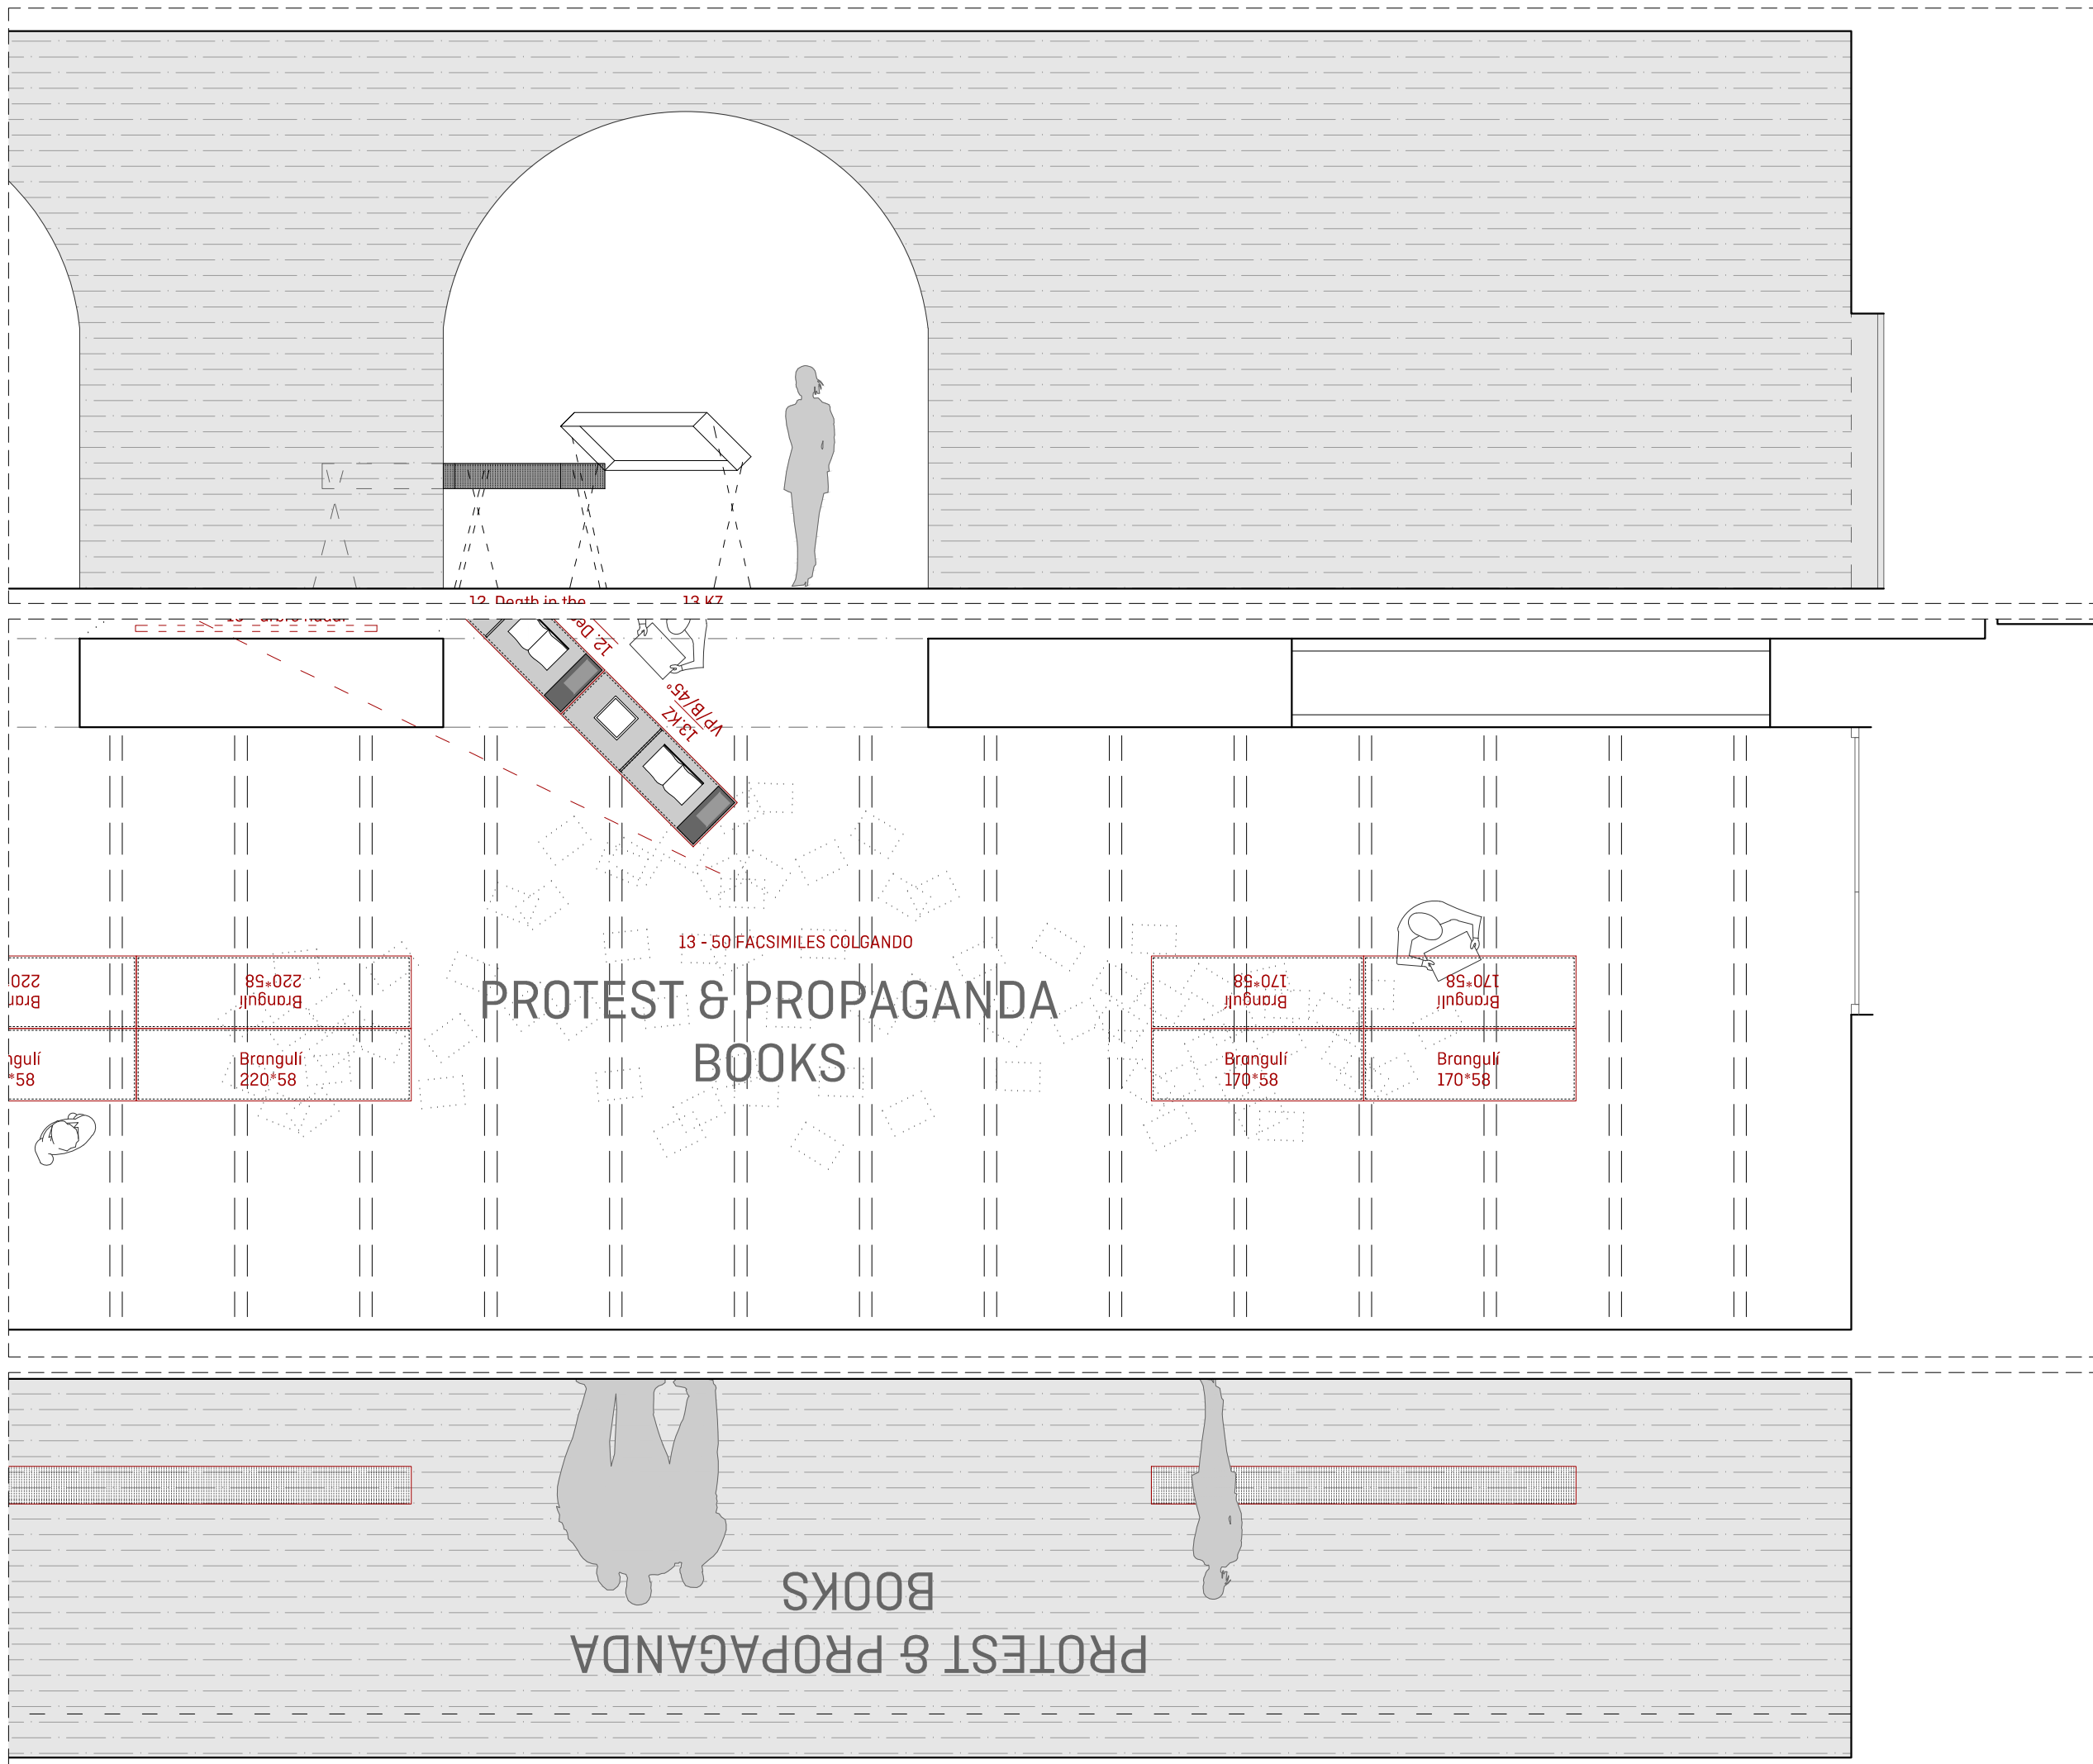

170
READING THE PHOTOBOOK

CCCB Centre de Cultura Contemporània de Barcelona

FUNDACIÓ FOTO COLECTANIA

QUERALT SUAU STUDIO
www.queraltsuau.com

PLÀNOL	Planta-desplegat
ESCALA	1:50
FULL	A3 (420X297mm)
NOM ARXIU	170_plantas_cccb
DATA	2016-09-15

N. PLÀNOL
2.2.3

N