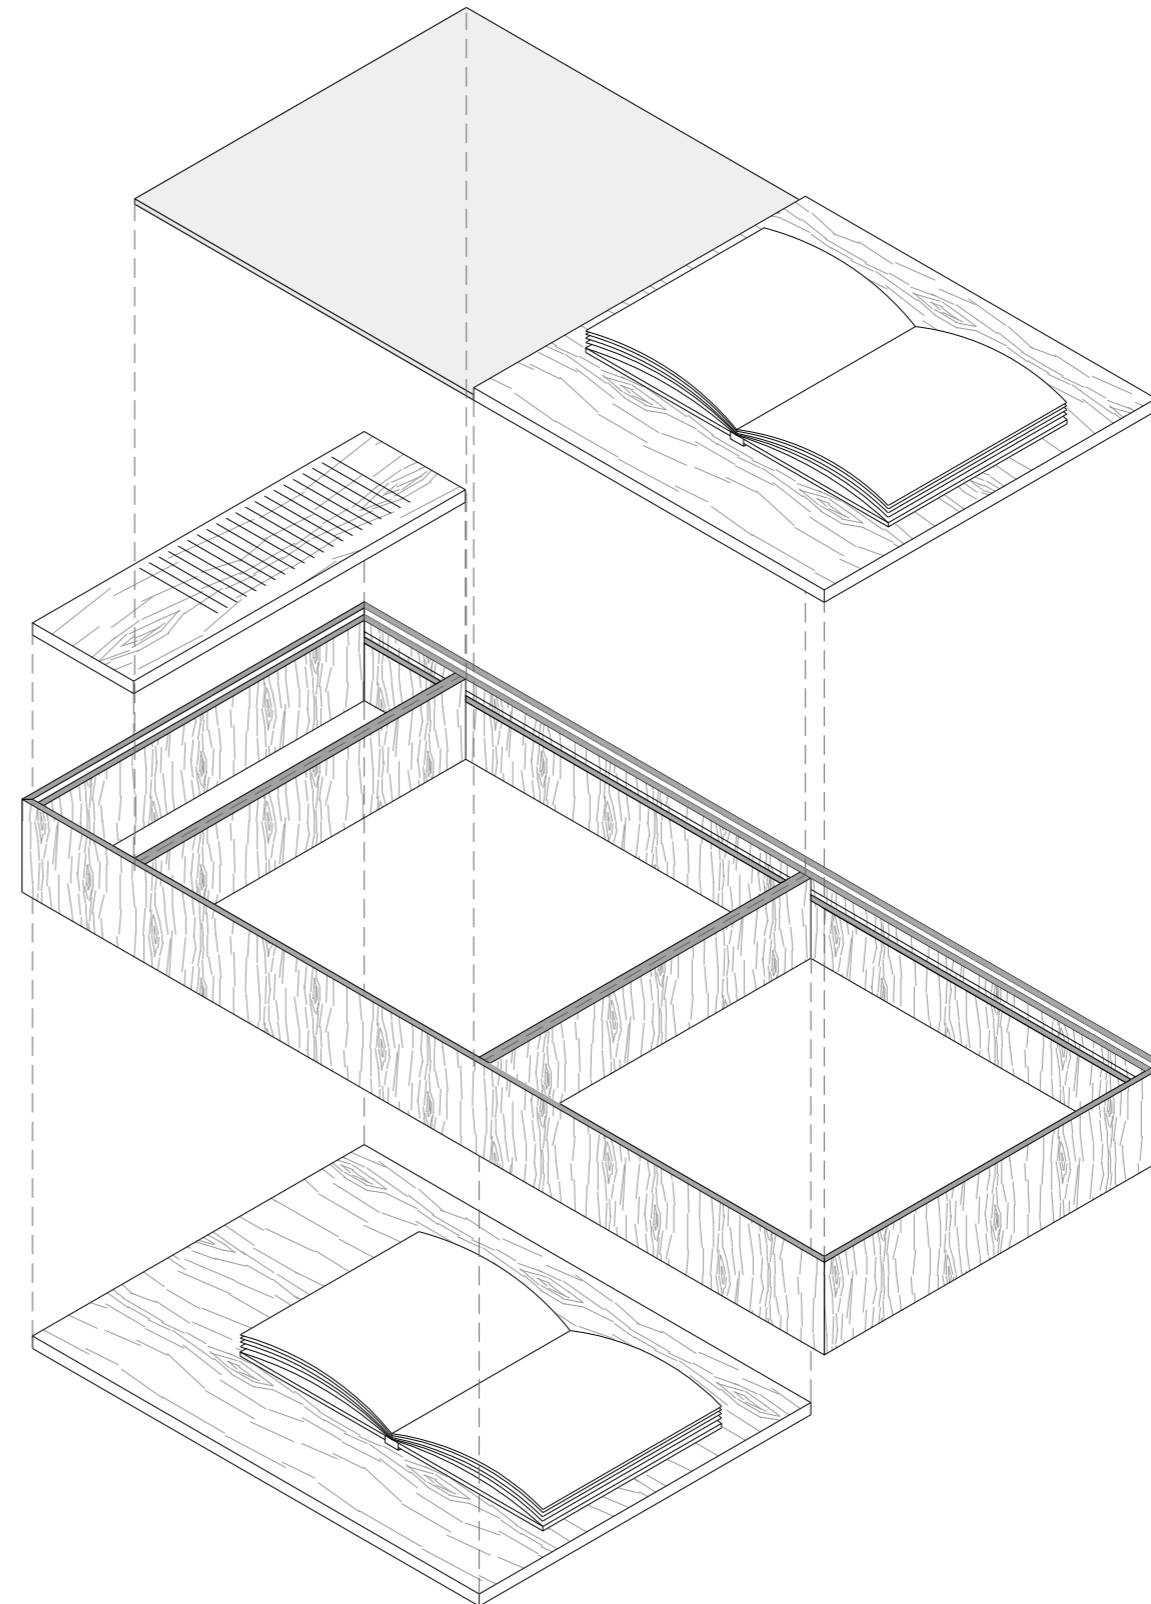

- Vitrina Parr Simple 150
- Amidaments
  - Marc: 150 x 60 x 20-22.4 cm de contraxapat laminat de bedoll B/BB WISA de 21 mm.
  - Tapa cartela: 58.4 x 20 cm de contraxapat laminat de bedoll B/BB WISA de 21 mm.
  - Travesser: 56 x 18 cm de contraxapat laminat de bedoll B/BB WISA de 21 mm.
  - Canal per LED en la part llarga de la vitrina. (Solament un canal).
- Acabats
  - Acabats de la fusta en vernís incolor mate a l'aigua. (Marc i cartela constants a tots els dissenys S150).

S150 Llibre tancat + llibre de consulta B
Vitrina compartimentada, amb laminat de bedoll a la cara inferior i vidre a la cara superior només a la meitat on es col·loca el llibre. L'altra meitat serà per a un llibre de consulta, sense fons i sense vidre, només amb fusta de bedoll a la cara superior.

- Amidaments (* material a afegir al marc bàsic del sistema)
  - Fons: 85.5 x 58.4 cm de contraxapat laminat de bedoll de 10 mm B/BB WISA.
  - Tapa de vidre: 64.5 x 58.4 cm de vidre 3 + 3 mm.
  - Suport llibres: 64.5 x 58.4 cm de contraxapat laminat de bedoll B/BB WISA de 21 mm.
  - Travesser: 56 x 18 cm de contraxapat laminat de bedoll B/BB WISA de 21 mm.
- Acabats
  - Acabats de la fusta en vernís incolor mate a l'aigua.

170
READING THE PHOTOBOOK

QUERALT SUAU STUDIO
www.queraltsuau.com

PLÀNOL	Vitrina S150 B
ESCALA	1:10
FULL	A3
NOM ARXIU	detalls vitrines parr_01
DATA	2016-09-15

N. PLÀNOL	5.2
N