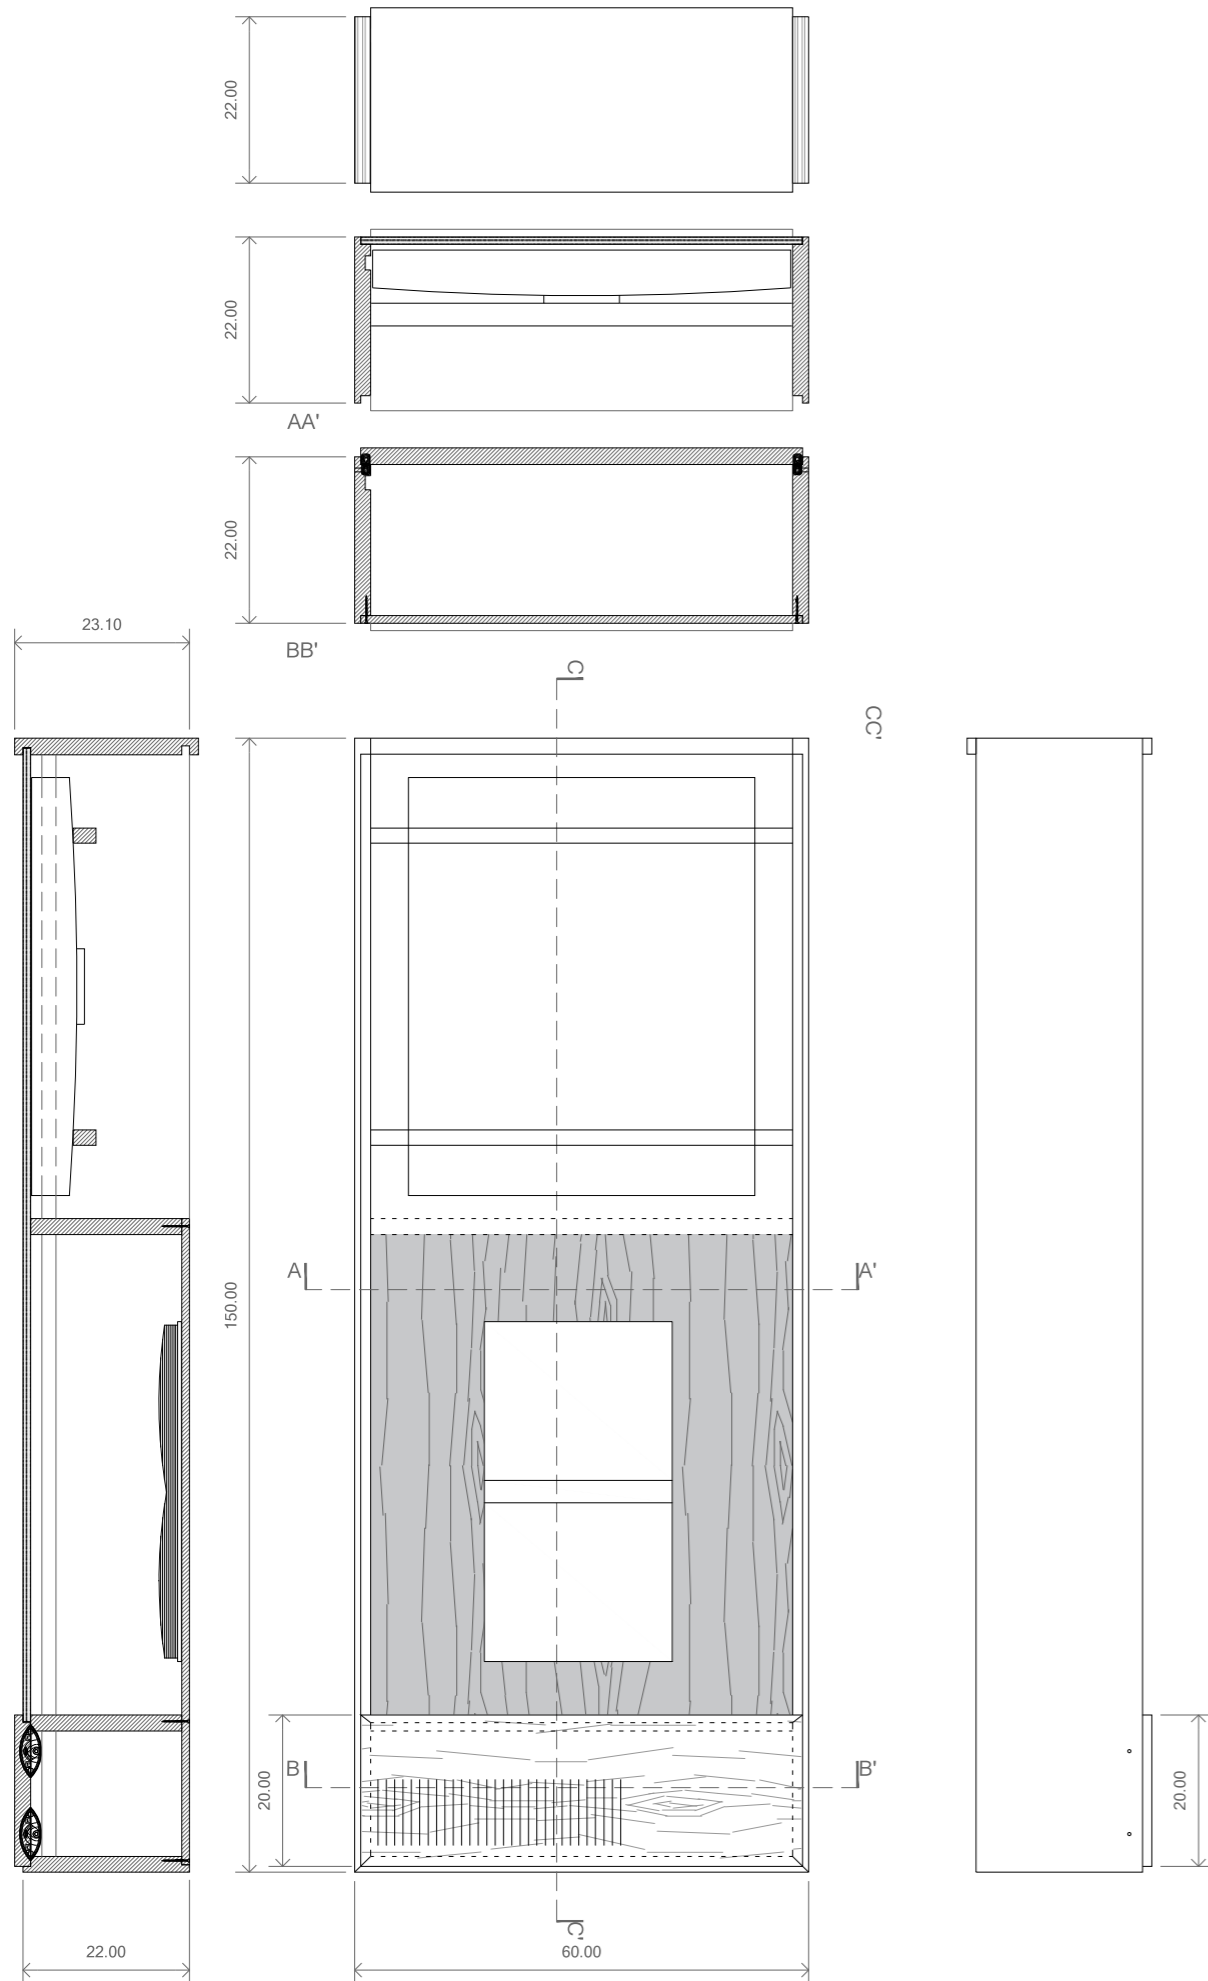

Vitrina Parr Simple 150

- **Amidaments**
  - Marc: 150 x 60 x 20-22.4 cm de contraxapat laminat de bedoll B/BB WISA de 21 mm.
  - Tapa cartela: 58.4 x 20 cm de contraxapat laminat de bedoll B/BB WISA de 21 mm.
  - Travesser: 56 x 18 cm de contraxapat laminat de bedoll B/BB WISA de 21 mm.
  - Canal per LED en la part llarga de la vitrina. (Solament un canal).
- **Acabats**
  - Acabats de la fusta en vernís incolor mate a l'aigua. (Marc i cartela constants a tots els dissenys S150).

S150 Llibre + retroprojecció/plasma C

1. Vitrina compartimentada, amb laminat de bedoll a la cara inferior i vidre a la cara superior. En una meitat es col·loca el llibre i l'altra meitat serà per a una pantalla de plasma, amb fons perforat per ventilar a la cara inferior i vidre amb marc fosc de vinil enganxat a la cara superior.
2. **Amidaments** (* material a afegir al marc bàsic del sistema)
     - Fons: 148 x 58.4 cm de contraxapat laminat de bedoll B/BB WISA de 10 mm (amb la meitat dreta perforada).
     - Tapa de vidre: 128.6 x 58.4 cm de vidre 3 + 3 mm.
     - Travesser: 56 x 18 cm de contraxapat laminat de bedoll B/BB WISA de 21 mm.
     - Suport metàl·lic a l'interior de la part dreta per a la pantalla.
   - **Acabats**
     - Acabats de la fusta en vernís incolor mate a l'aigua.
     - Vinil opac per crear un marc perimetral a la pantalla: 65 x 58.4 cm.

170
READING THE PHOTOBOOK

CCCB Centre de Cultura Contemporània de Barcelona

QUERALT SUAU STUDIO
www.queraltsuau.com

PLÀNOL	Vitrina S150.C
ESCALA	1:10
FULL	A3
NOM ARXIU	detalls vitrines parr_01
DATA	2016-09-15

N. PLÀNOL
5.3