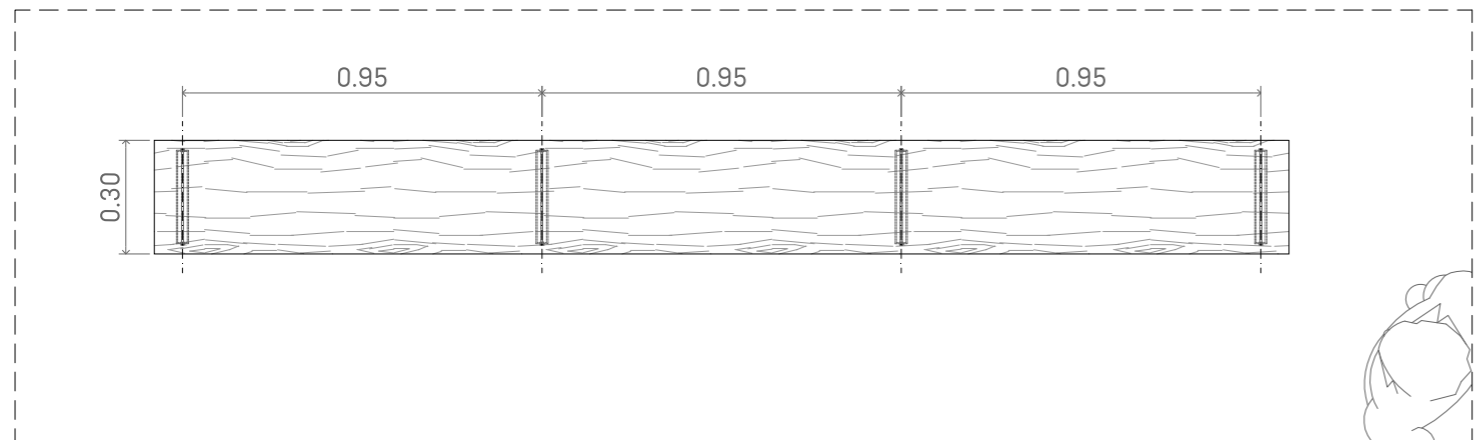

Detall C _ E 1:2
PLATINA METÀLICA. FIXACIÓ TERRA

El sistema de prestatges genera espais d'emmagatzematge per als llibres de consulta de la zona "contemporary books". El sistema es basa en una unitat que és el prestatge de fusta, de 3m de llargada i 30cms d'amplada. Cada prestatgeria tipus es compona de 3 prestatges penjats del forjat amb cable d'acer de 4mm de diàmetre.

- Amidaments
  - 3 Prestatges de 300 x 30 x 2,4 cm de fusta de contraxapat de bedoll [CONTRAXAPAT CARROCCER WISA WIRE SIN TEXTU WBP. 1525 2500 24] amb 8 forats de 4mm de diàmetre com s'indica als plànols.
  - 32 ml de cable d'acer inoxidable (en 8 trams)
  - Ferratges per fixar els prestatges (als extrems superior i inferior)
  - Fixació al terra mitjançant una platina cargolada de 2mm al terra. El cable es passarà entre dos tubs de secció quadrada de 10mm baix d'aquesta platina. (veure detall plànol 5.9)
- Acabats
  - Acabat de fàbrica: film fenòlic encolat color marró amb textura hexagonal.

170
READING THE PHOTOBOOK

CCCB Centre de Cultura Contemporània de Barcelona FUNDACIÓ FOTO COLECTANIA

QUERALT SUAU STUDIO
www.queraltssuau.com

PLÀNOL	Prestatges tipus
ESCALA	1:20
FULL	A3 (297.00 X 420.00 MM)
NOM ARXIU	170_detalles_20161014
DATA	2016-11-16

	N. PLÀNOL
N	5.9