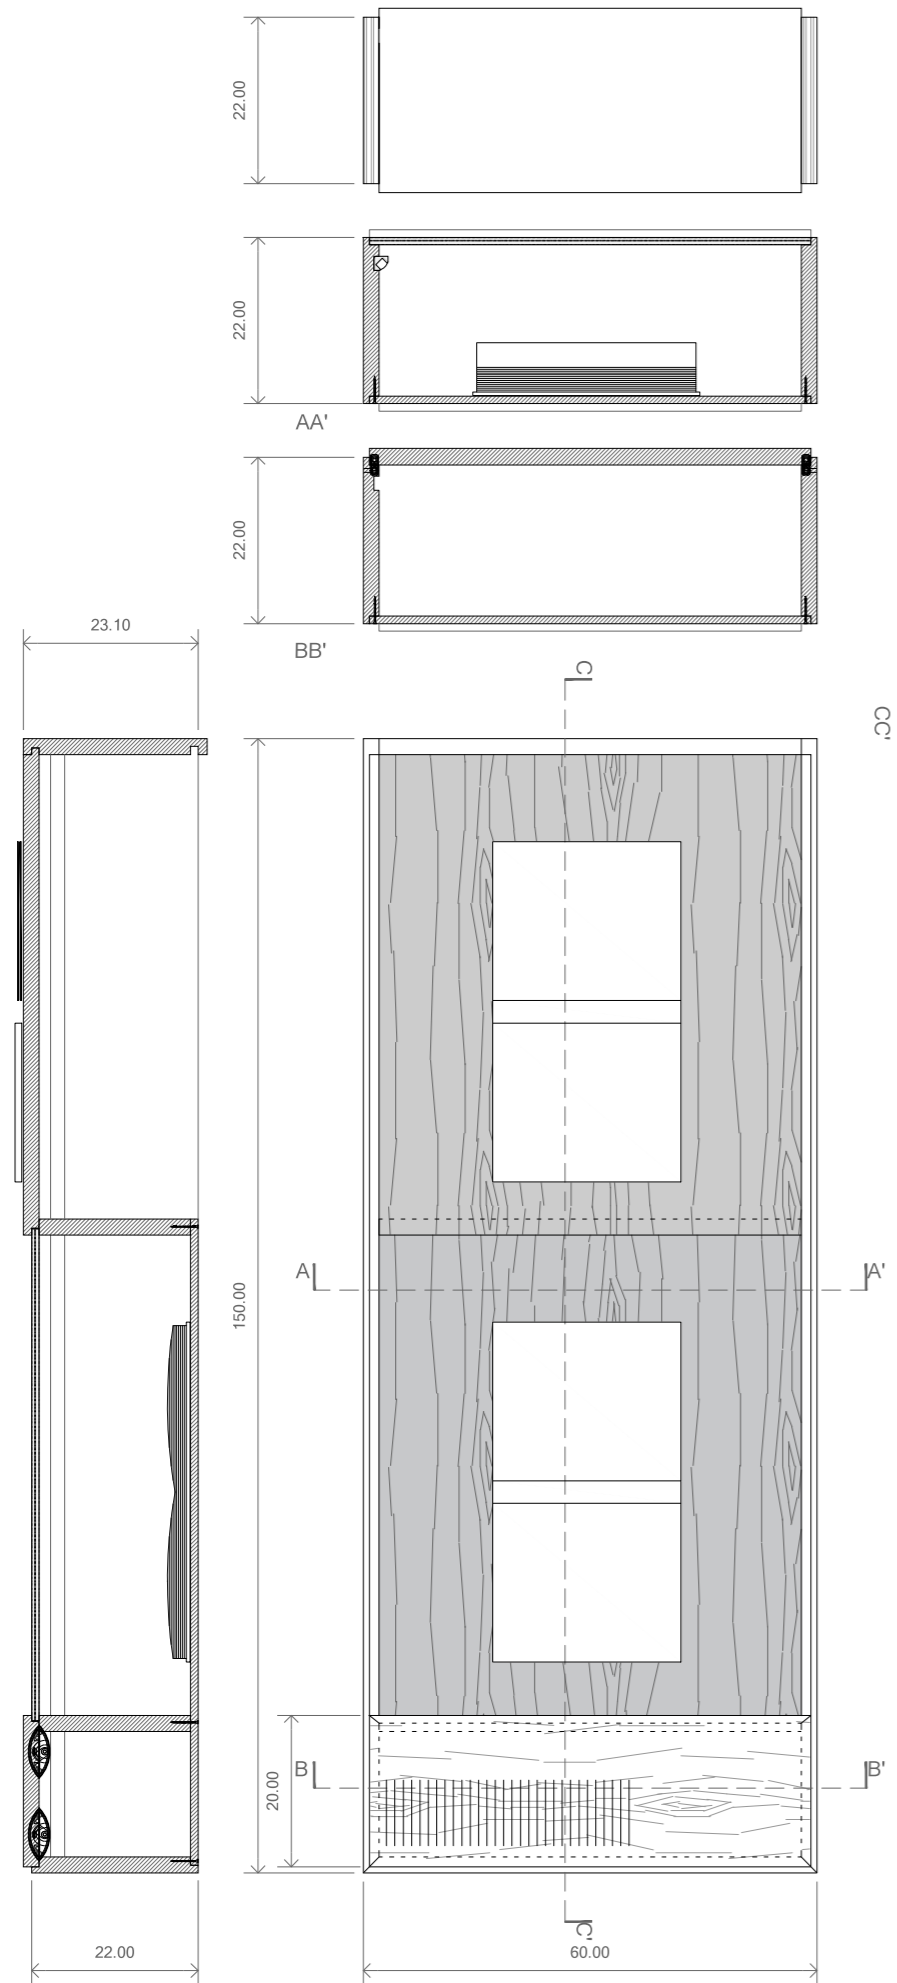

- Vitrina Parr Simple 150
- Amidaments
  - Marc: 150 x 60 x 20-22.4 cm de contraxapat laminat de bedoll B/BB WISA de 21 mm.
  - Tapa cartela: 58.4 x 20 cm de contraxapat laminat de bedoll B/BB WISA de 21 mm.
  - Travesser: 56 x 18 cm de contraxapat laminat de bedoll B/BB WISA de 21 mm.
  - Canal per LED en la part llarga de la vitrina. (Solament un canal).
- Acabats
  - Acabats de la fusta en vernís incolor mate a l'aigua. (Marc i cartela constants a tots els dissenys S150).

S150 Llibre tancat + llibre de consulta B
Vitrina compartimentada, amb laminat de bedoll a la cara inferior i vidre a la cara superior només a la meitat on es col·loca el llibre. L'altra meitat serà per a un llibre de consulta, sense fons i sense vidre, només amb fusta de bedoll a la cara superior.

- Amidaments (* material a afegir al marc bàsic del sistema)
  - Fons: 85.5 x 58.4 cm de contraxapat laminat de bedoll de 10 mm B/BB WISA.
  - Tapa de vidre: 64.5 x 58.4 cm de vidre 3 + 3 mm.
  - Suport llibres: 64.5 x 58.4 cm de contraxapat laminat de bedoll B/BB WISA de 21 mm.
  - Travesser: 56 x 18 cm de contraxapat laminat de bedoll B/BB WISA de 21 mm.
- Acabats
  - Acabats de la fusta en vernís incolor mate a l'aigua.

170
READING THE PHOTOBOOK

QUERALT SUAU STUDIO
www.queraltsuau.com

PLÀNOL	Vitrina S150 B
ESCALA	1:10
FULL	A3
NOM ARXIU	detalls vitrines parr_01
DATA	2016-09-15

N. PLÀNOL	5.2
N