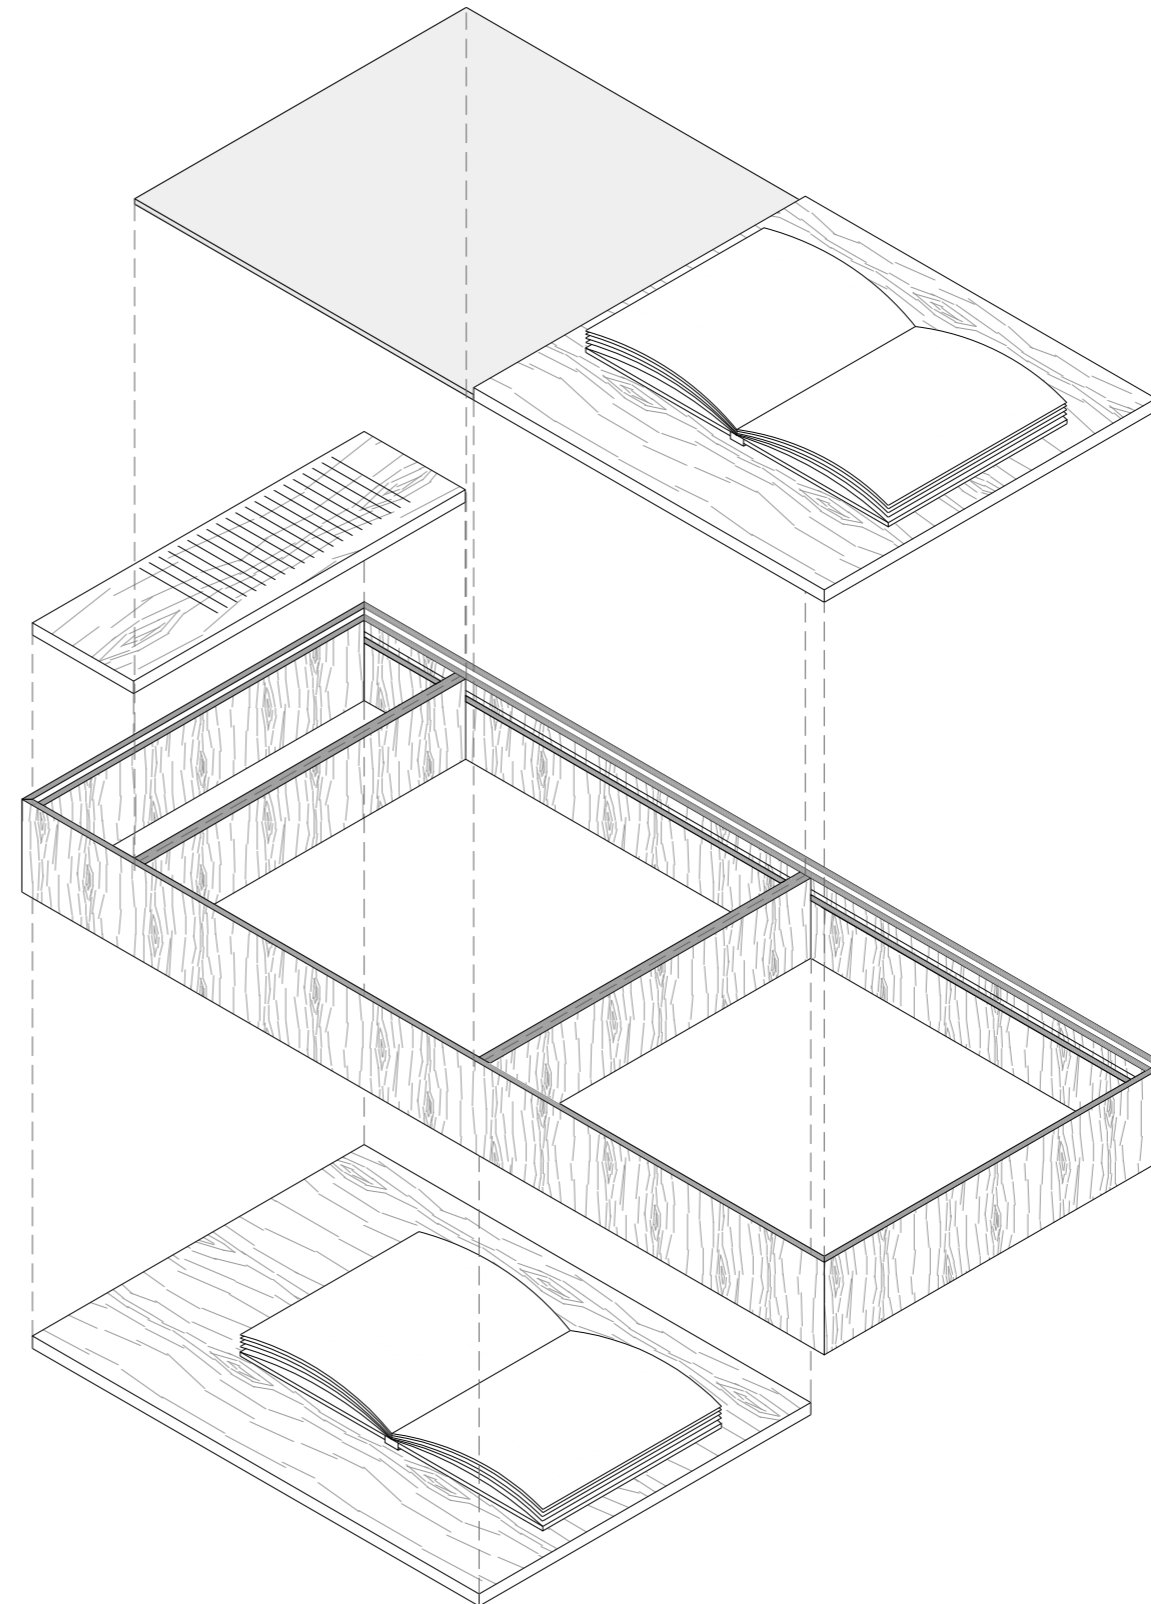

- Vitrina Parr Simple 150
- Amidaments
  - Marc: 150 x 60 x 20-22.4 cm de contraxapat laminat de bedoll B/BB WISA de 21 mm.
  - Tapa cartela: 58.4 x 20 cm de contraxapat laminat de bedoll B/BB WISA de 21 mm.
  - Travesser: 56 x 18 cm de contraxapat laminat de bedoll B/BB WISA de 21 mm.
  - Canal per LED en la part llarga de la vitrina. (Solament un canal).
- Acabats
  - Acabats de la fusta en vernís incolor mate a l'aigua. (Marc i cartela constants a tots els dissenys S150).

S150 Llibre tancat + llibre de consulta B
Vitrina compartimentada, amb laminat de bedoll a la cara inferior i vidre a la cara superior només a la meitat on es col·loca el llibre. L'altra meitat serà per a un llibre de consulta, sense fons i sense vidre, només amb fusta de bedoll a la cara superior.

- Amidaments (* material a afegir al marc bàsic del sistema)
  - Fons: 85.5 x 58.4 cm de contraxapat laminat de bedoll de 10 mm B/BB WISA.
  - Tapa de vidre: 64.5 x 58.4 cm de vidre 3 + 3 mm.
  - Suport llibres: 64.5 x 58.4 cm de contraxapat laminat de bedoll B/BB WISA de 21 mm.
  - Travesser: 56 x 18 cm de contraxapat laminat de bedoll B/BB WISA de 21 mm.
- Acabats
  - Acabats de la fusta en vernís incolor mate a l'aigua.

170
READING THE PHOTOBOOK

CCCB Centre de Cultura Contemporània de Barcelona

QUERALT SUAU STUDIO
www.queraltsuau.com

PLÀNOL	Vitrina S150 B
ESCALA	1:10
FULL	A3
NOM ARXIU	detalls vitrines parr_01
DATA	2016-09-15

N. PLÀNOL
5.2