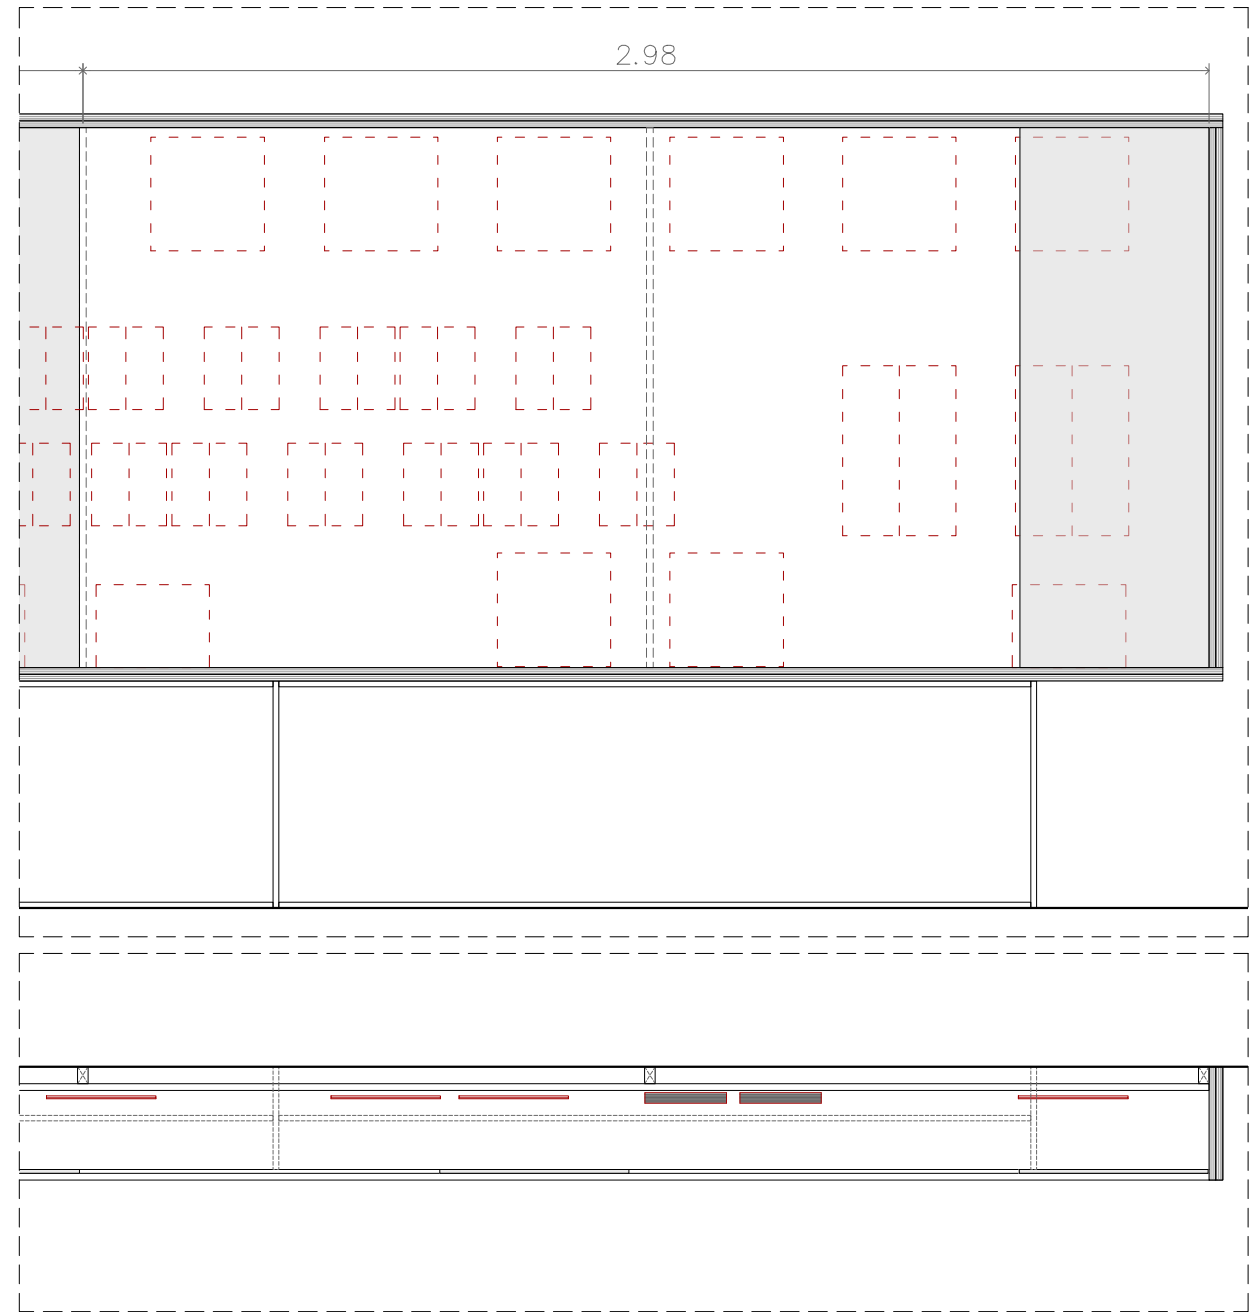

170

READING THE PHOTOBOOK

QUERALT SUAU STUDIO  
www.queraltsuau.com

PLÀNOL	Vitrina Parr POTES
ESCALA	1:10
FULL	A3 (297.00 X 420.00 MM)
NOM ARXIU	170_detalles_20161014
DATA	2016-09-15

	N. PLÀNOL
N	5.7

- Amidaments
- Estructura i marc de vitrina de : Tauler de fibres de fusta DM (MDF ESTÀNDAR 2440 1220, 18 mm d'espessor):
    - 4 taulers de 900 x 64.5 x 1.8 cm
    - 2 taulers de 30 x 142.8 x 1.8 cm
    - 2 taulers de 21 x 142.8 x 1.8 cm
  - 7 llistons de fusta d'abet de 45 x 28 x 142.8 cm
  - Fons de vitrina : 4 u. de 224.1 x 142.8 de tauler de fibres de fusta DM (MDF ESTÀNDAR 2440 1220, 18 mm d'espessor)
  - Il·luminació interior: tira de llum LED: 20 ml
  - 5 u. de vidre 3 + 3 de 50 x 142.8 cm
  - Potes: 5 marcs de perfil quadrat de 4 cm d'acer inoxidable sense polir de 2 mm: 27.7 x 60 cm cada 200 cm units per 2 perfils de les mateixes característiques de 200 cm de llarg (8 unitats)