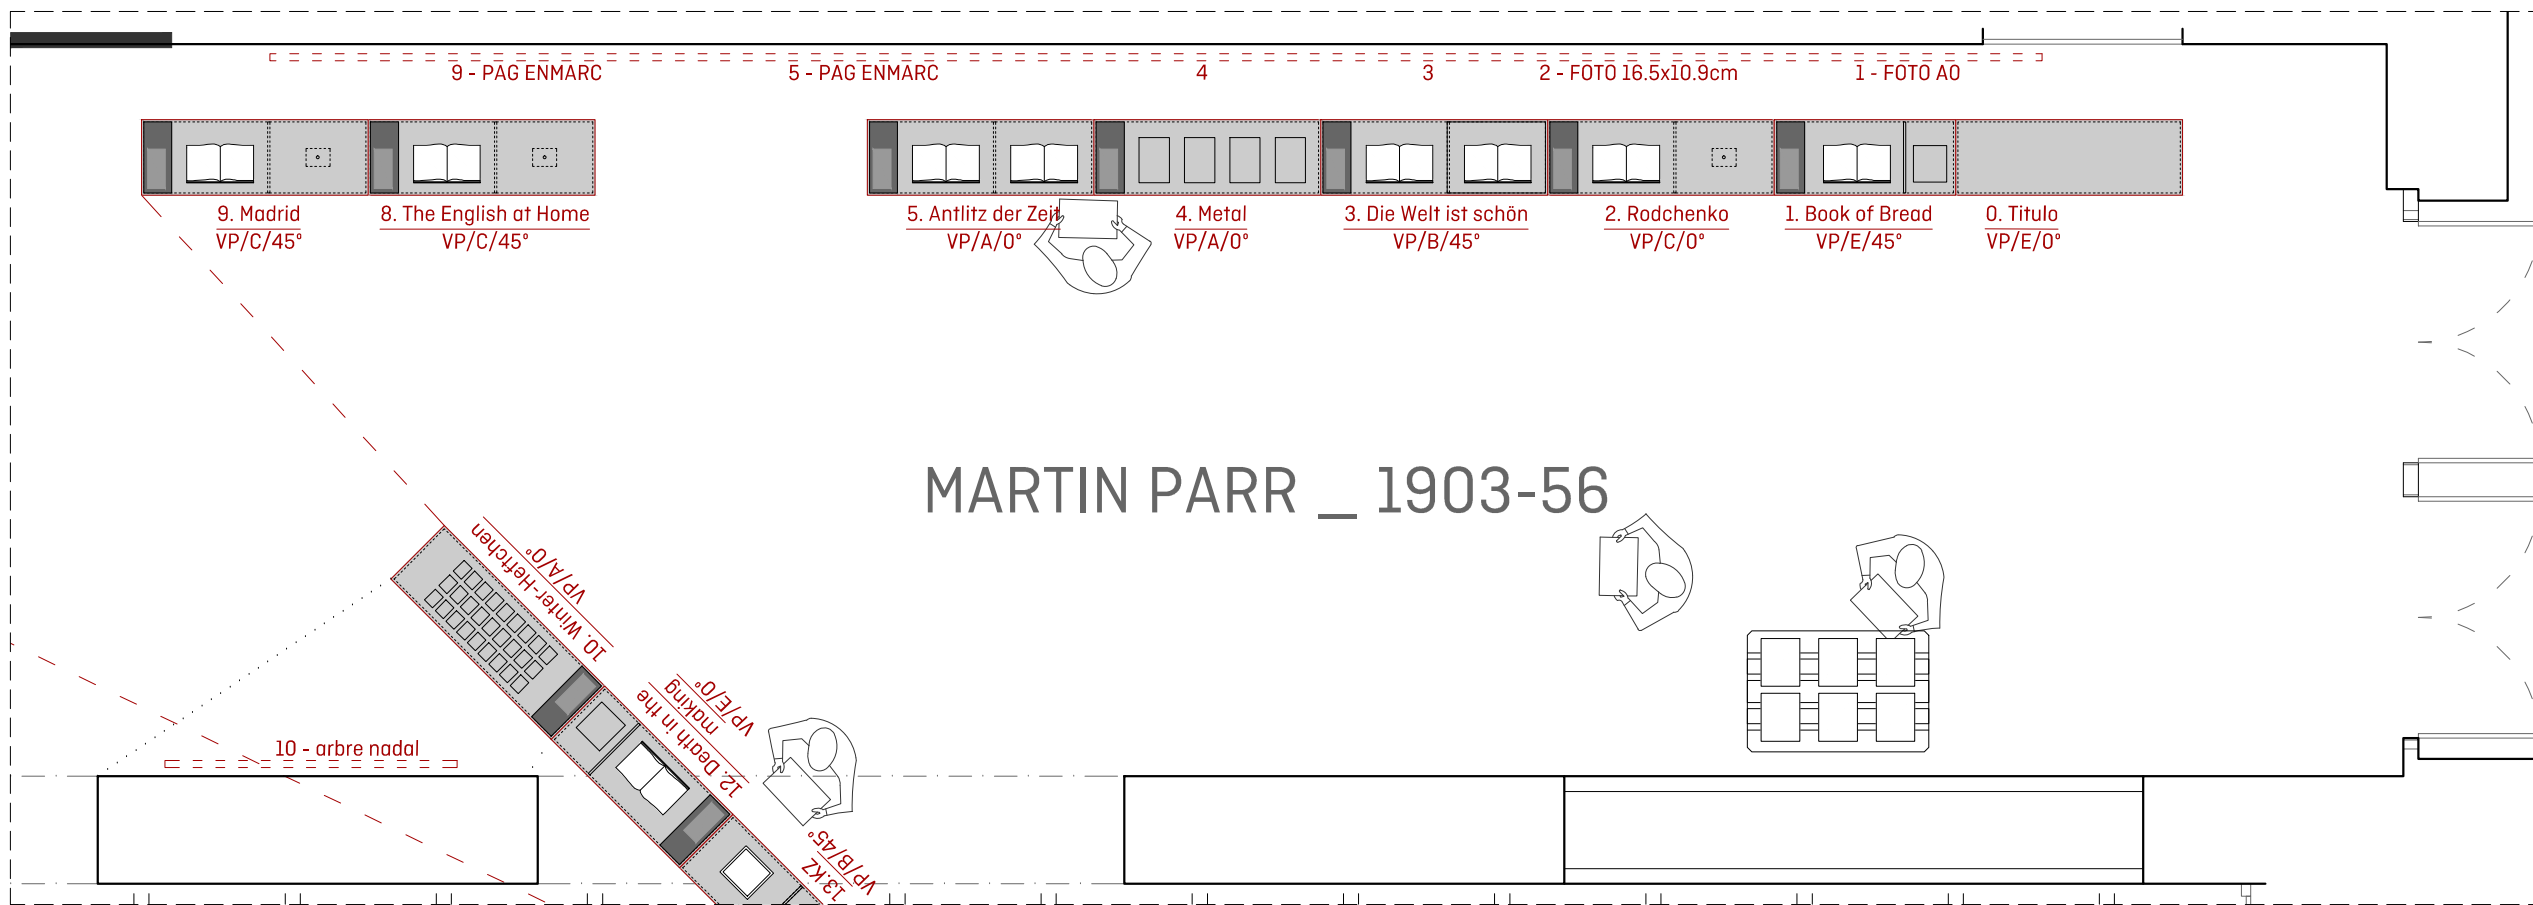

170
READING THE PHOTOBOOK

CCCB Centre de Cultura Contemporània de Barcelona

QUERALT SUAU STUDIO
www.queraltsuau.com

PLÀNOL	Planta-desplegat
ESCALA	1:50
FULL	A3 (420X297mm)
NOM ARXIU	170_plantas_cccb
DATA	2016-09-08

N. PLÀNOL
2.2.2