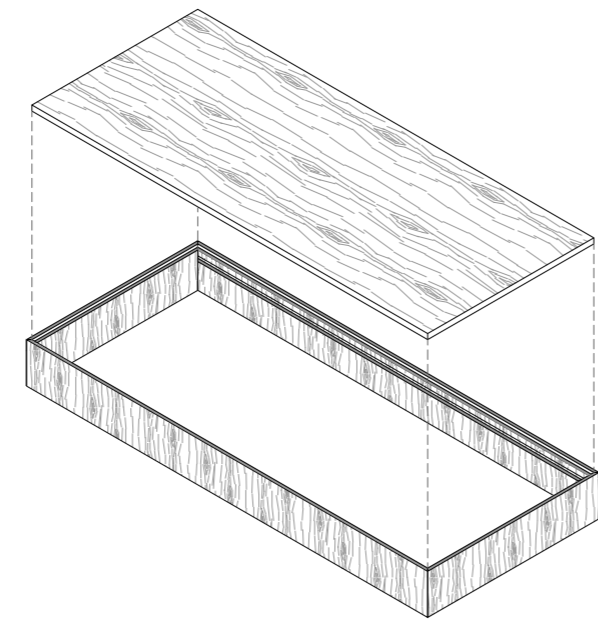

170
READING THE PHOTOBOOK

CCCB Centre de Cultura Contemporània de Barcelona

QUERALT SUAU STUDIO
www.queraltsuau.com

PLÀNOL	Vitrines PARR catàleg
ESCALA	
FULL	A3
NOM ARXIU	detalls vitrines parr_01
DATA	2016-11-16

N. PLÀNOL
5.0