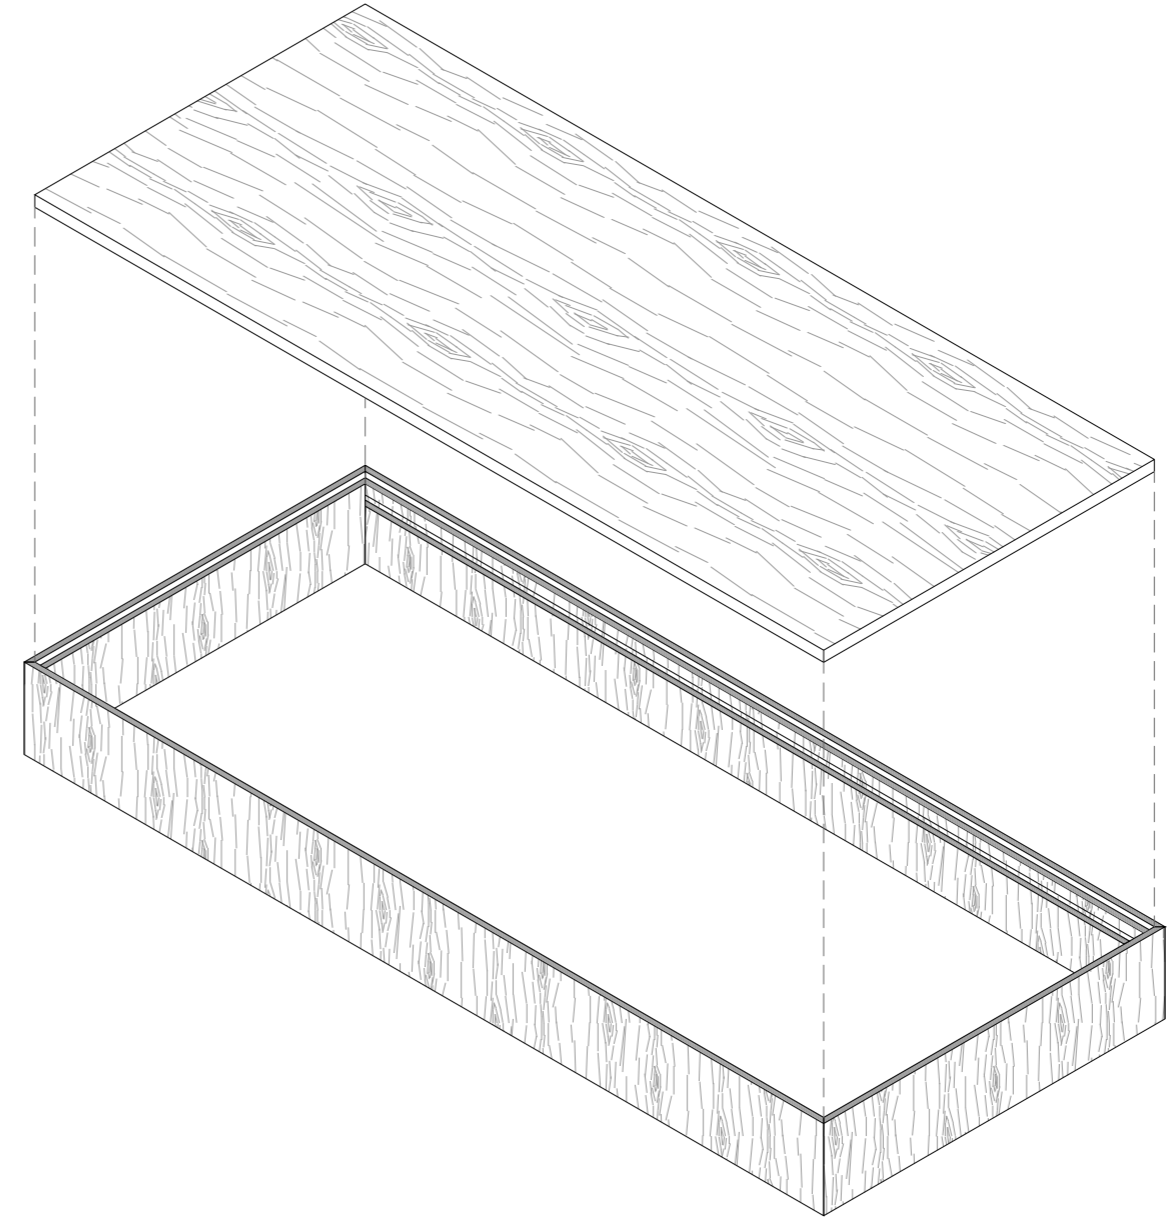

PLÀNOL	Vitrina S120_E
ESCALA	1:10
FULL	A3
NOM ARXIU	detalls vitrines parr_01
DATA	2016-09-15

	N. PLÀNOL
N	5.5

**Vitrina Parr Simple 150**

- **Amidaments**
  - Marc: 150 x 60 x 20-22.4 cm de contraxapat laminat de bedoll B/BB WISA de 21 mm.
  - Tapa cartela: 58.4 x 20 cm de contraxapat laminat de bedoll B/BB WISA de 21 mm.
  - Travesser: 56 x 18 cm de contraxapat laminat de bedoll B/BB WISA de 21 mm.
  - Canal per LED en la part llarga de la vitrina. (Solament un canal)
- **Acabats**
  - Acabats de la fusta en vernís incolor mate a l'aigua. (Marc i cartela constants a tots els dissenys S150).