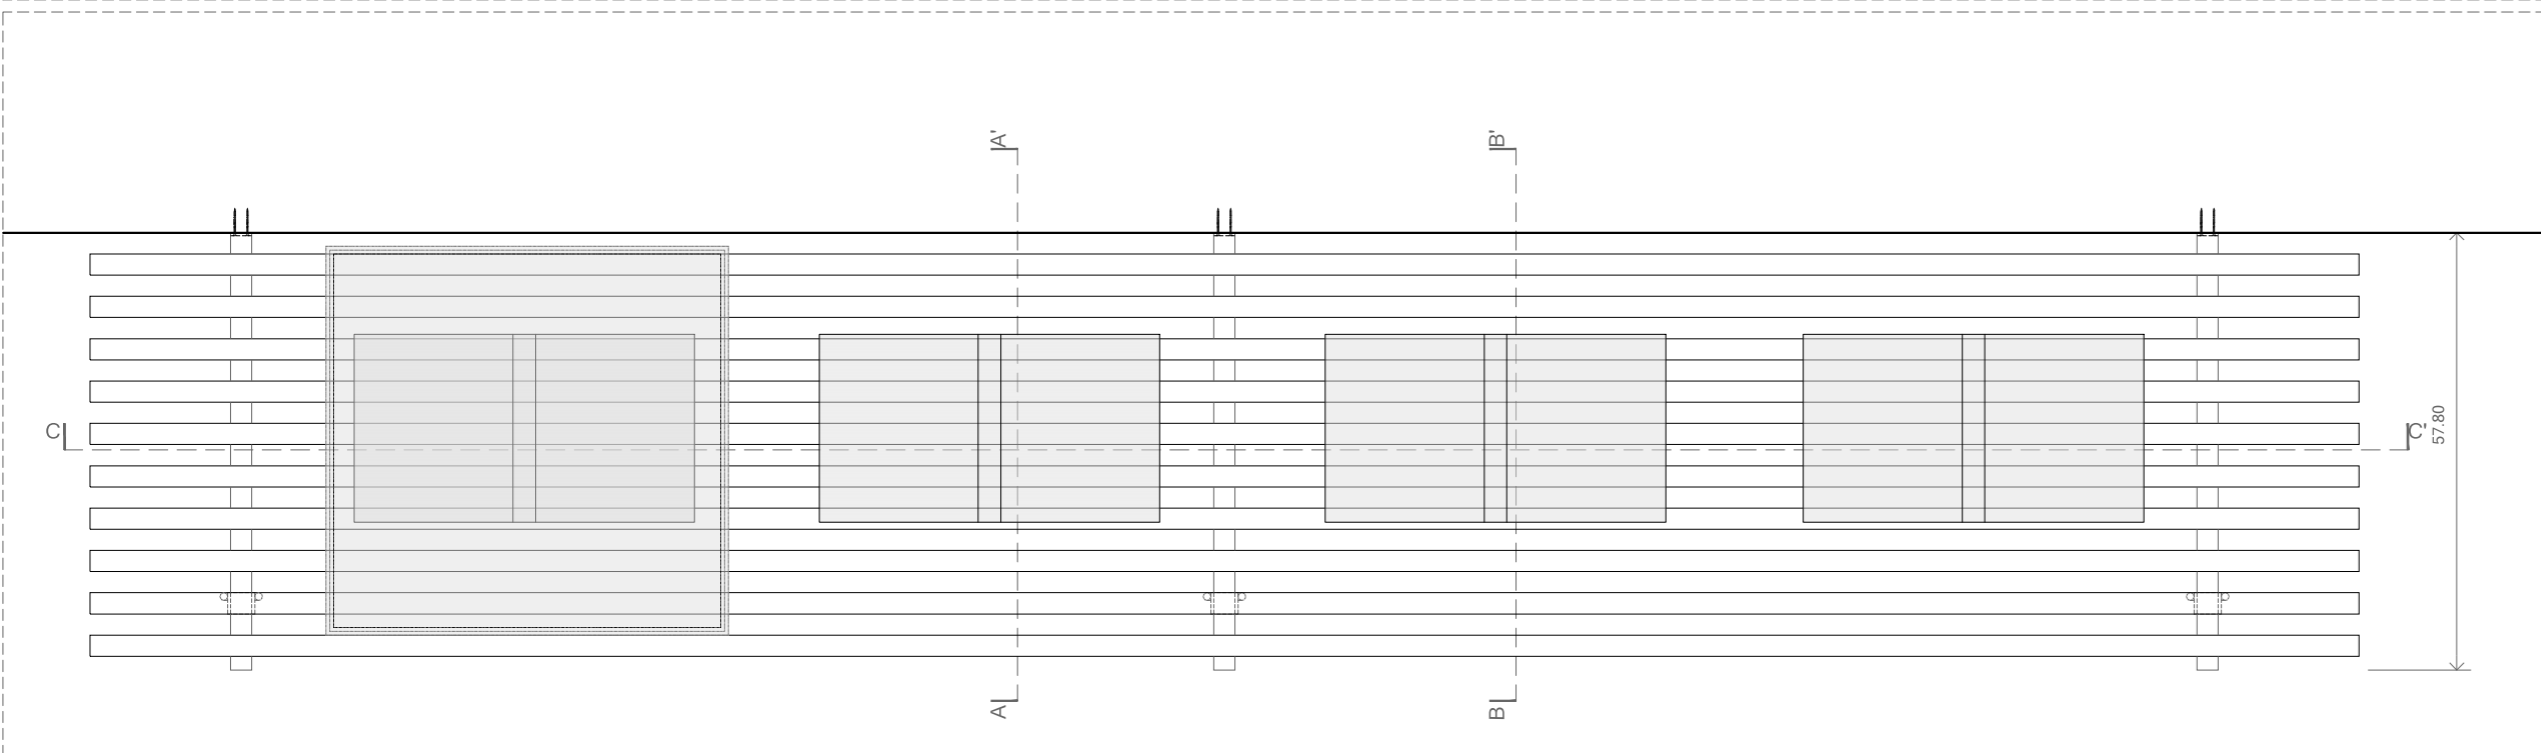

#### Vitrina Parr Simple 150

- **Amidaments**
    - Marc: 150 x 60 x 20-22.4 cm de contraxapat laminat de bedoll B/BB WISA de 21 mm.
    - Tapa cartela: 58.4 x 20 cm de contraxapat laminat de bedoll B/BB WISA de 21 mm.
    - Travesser: 56 x 18 cm de contraxapat laminat de bedoll B/BB WISA de 21 mm.
    - Canal per LED en la part llarga de la vitrina. (Solament un canal).
  - **Acabats**
    - Acabats de la fusta en vernís incolor mate a l'aigua.
- (Marc i cartela constants a tots els dissenys S150).

N. PLÀNOL  
5.10

detall 01: unió estructura pota  
detall 02: fixació paret

Expositor compost per una sèrie de llistons de fusta horitzontals que conformen un pla de 300 x 56 cm subjectat en paret per un perfil en L cargolat a paret i unes potes metàl·liques.  
Cada expositor es conforma amb 10 llistons de fusta d'abet de 45 x 28 x 3000 mm, separats 28 mm entre ells i lligats inferiorment per 3 llistons transversals. Les potes es col·loquen totes al costat sense paret, a cada llistó transversal s'hi uneixen dues potes (una a cada cara del llistó).  
Quan s'exposa un llibre que no és de consulta, es tanca en una capsa de vidre de 5 + 5 mm col·locada damunt del pla i fixada als llistons, amb una base de metacrilat cargolada a la fusta. Urnes de vidre: ~18 unitats \*