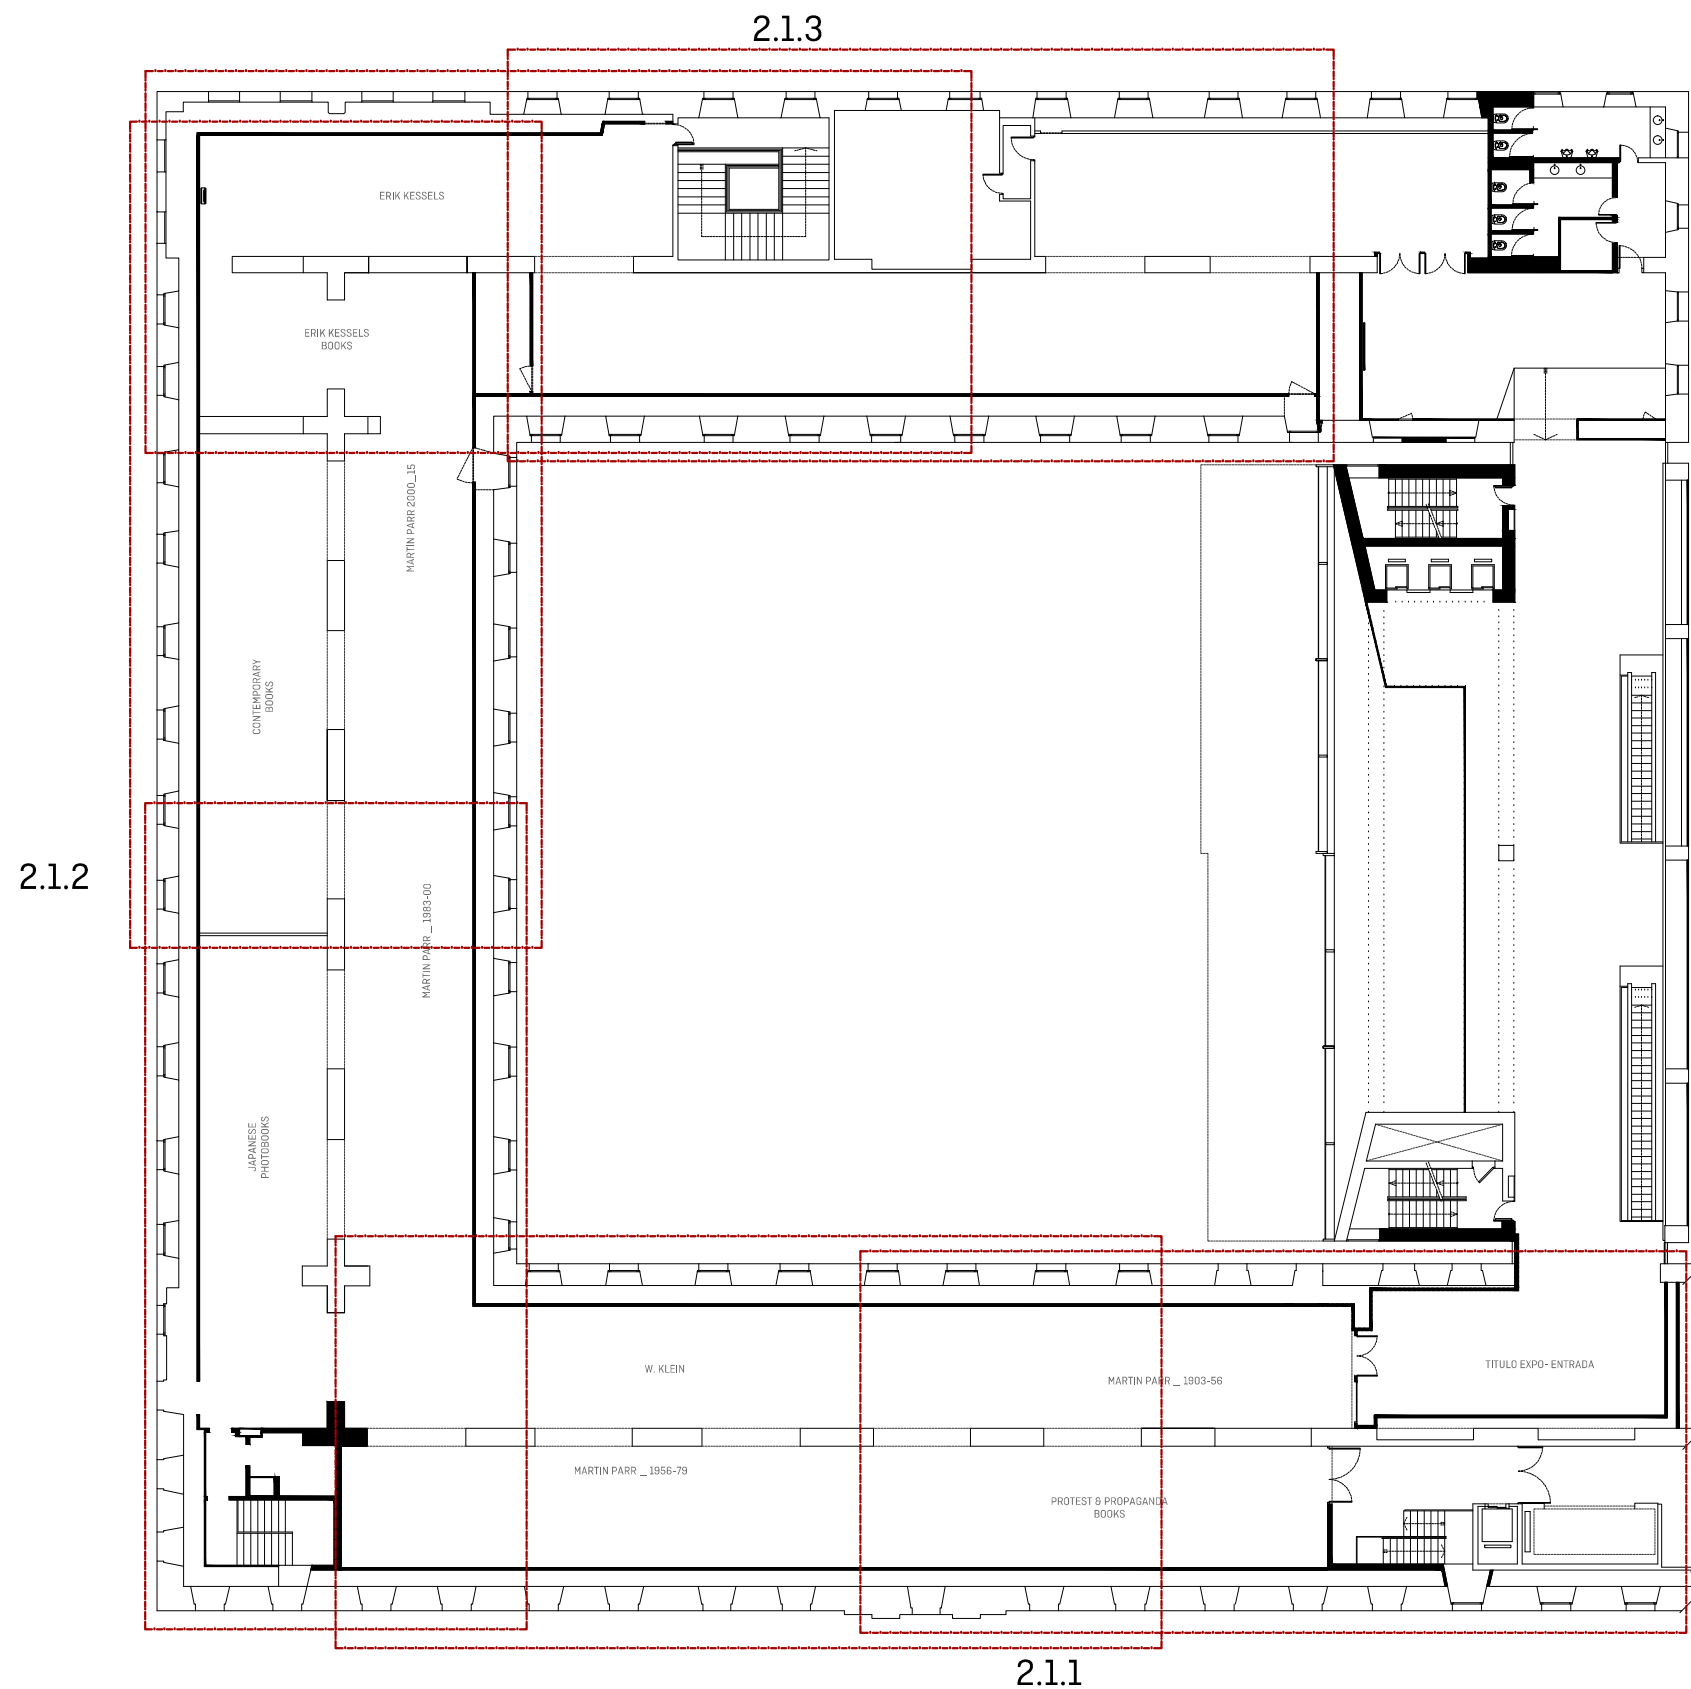

170
READING THE PHOTOBOOK

CCCB Centre de Cultura Contemporània de Barcelona

QUERALT SUAU STUDIO
www.queraltsuau.com

PLÀNOL	Índex plantes 1/100
ESCALA	1:300
FULL	A3 (420X297mm)
NOM ARXIU	170_plantas_cccb
DATA	2016-11-08

N. PLÀNOL
2.1