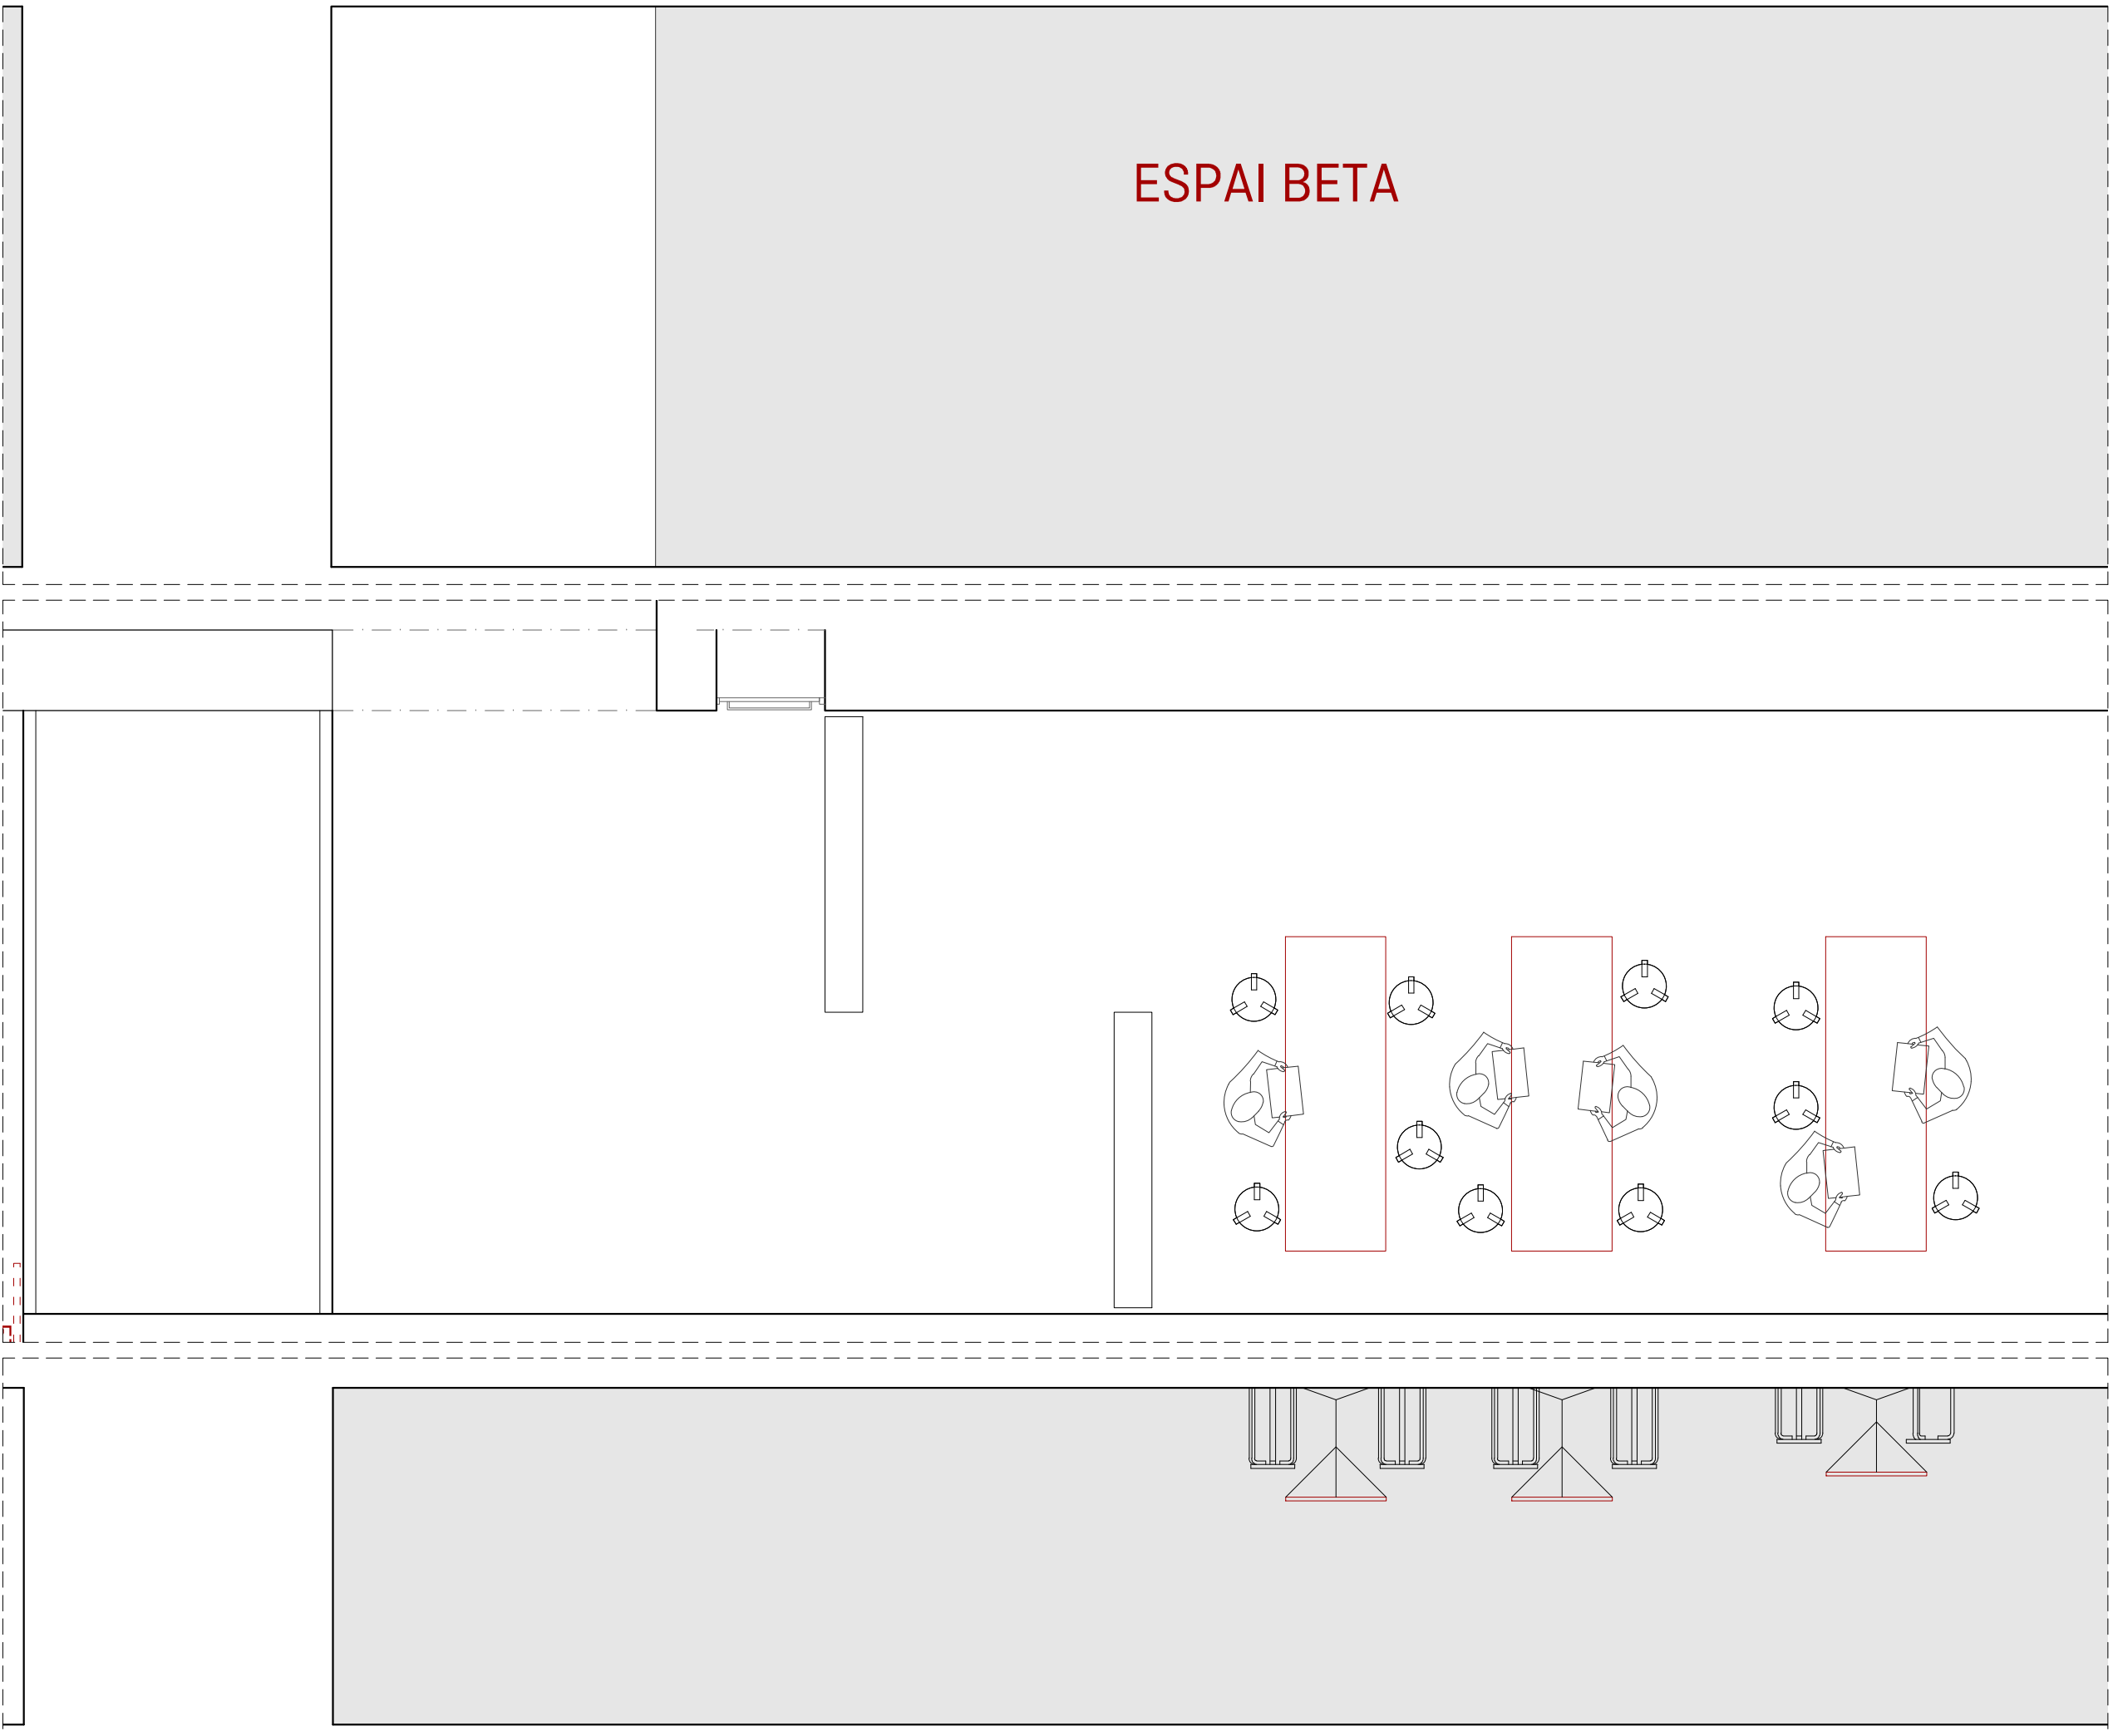

ESPAI BETA

170
READING THE PHOTOBOOK

CCCB Centre de Cultura Contemporània de Barcelona

QUERALT SUAU STUDIO
www.queraltsuau.com

PLÀNOL	Planta-desplegat
ESCALA	1:50
FULL	A3 (420X297mm)
NOM ARXIU	170_plantas_cccb
DATA	2016-11-08

N. PLÀNOL
2.2.16