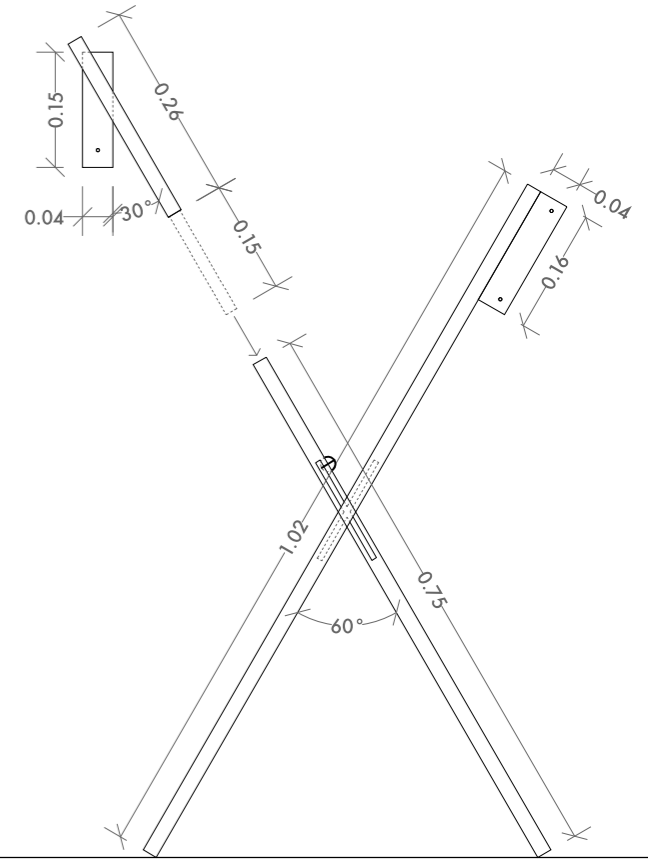

POTES BASE + EXTENSIÓ VITRINA PLANA