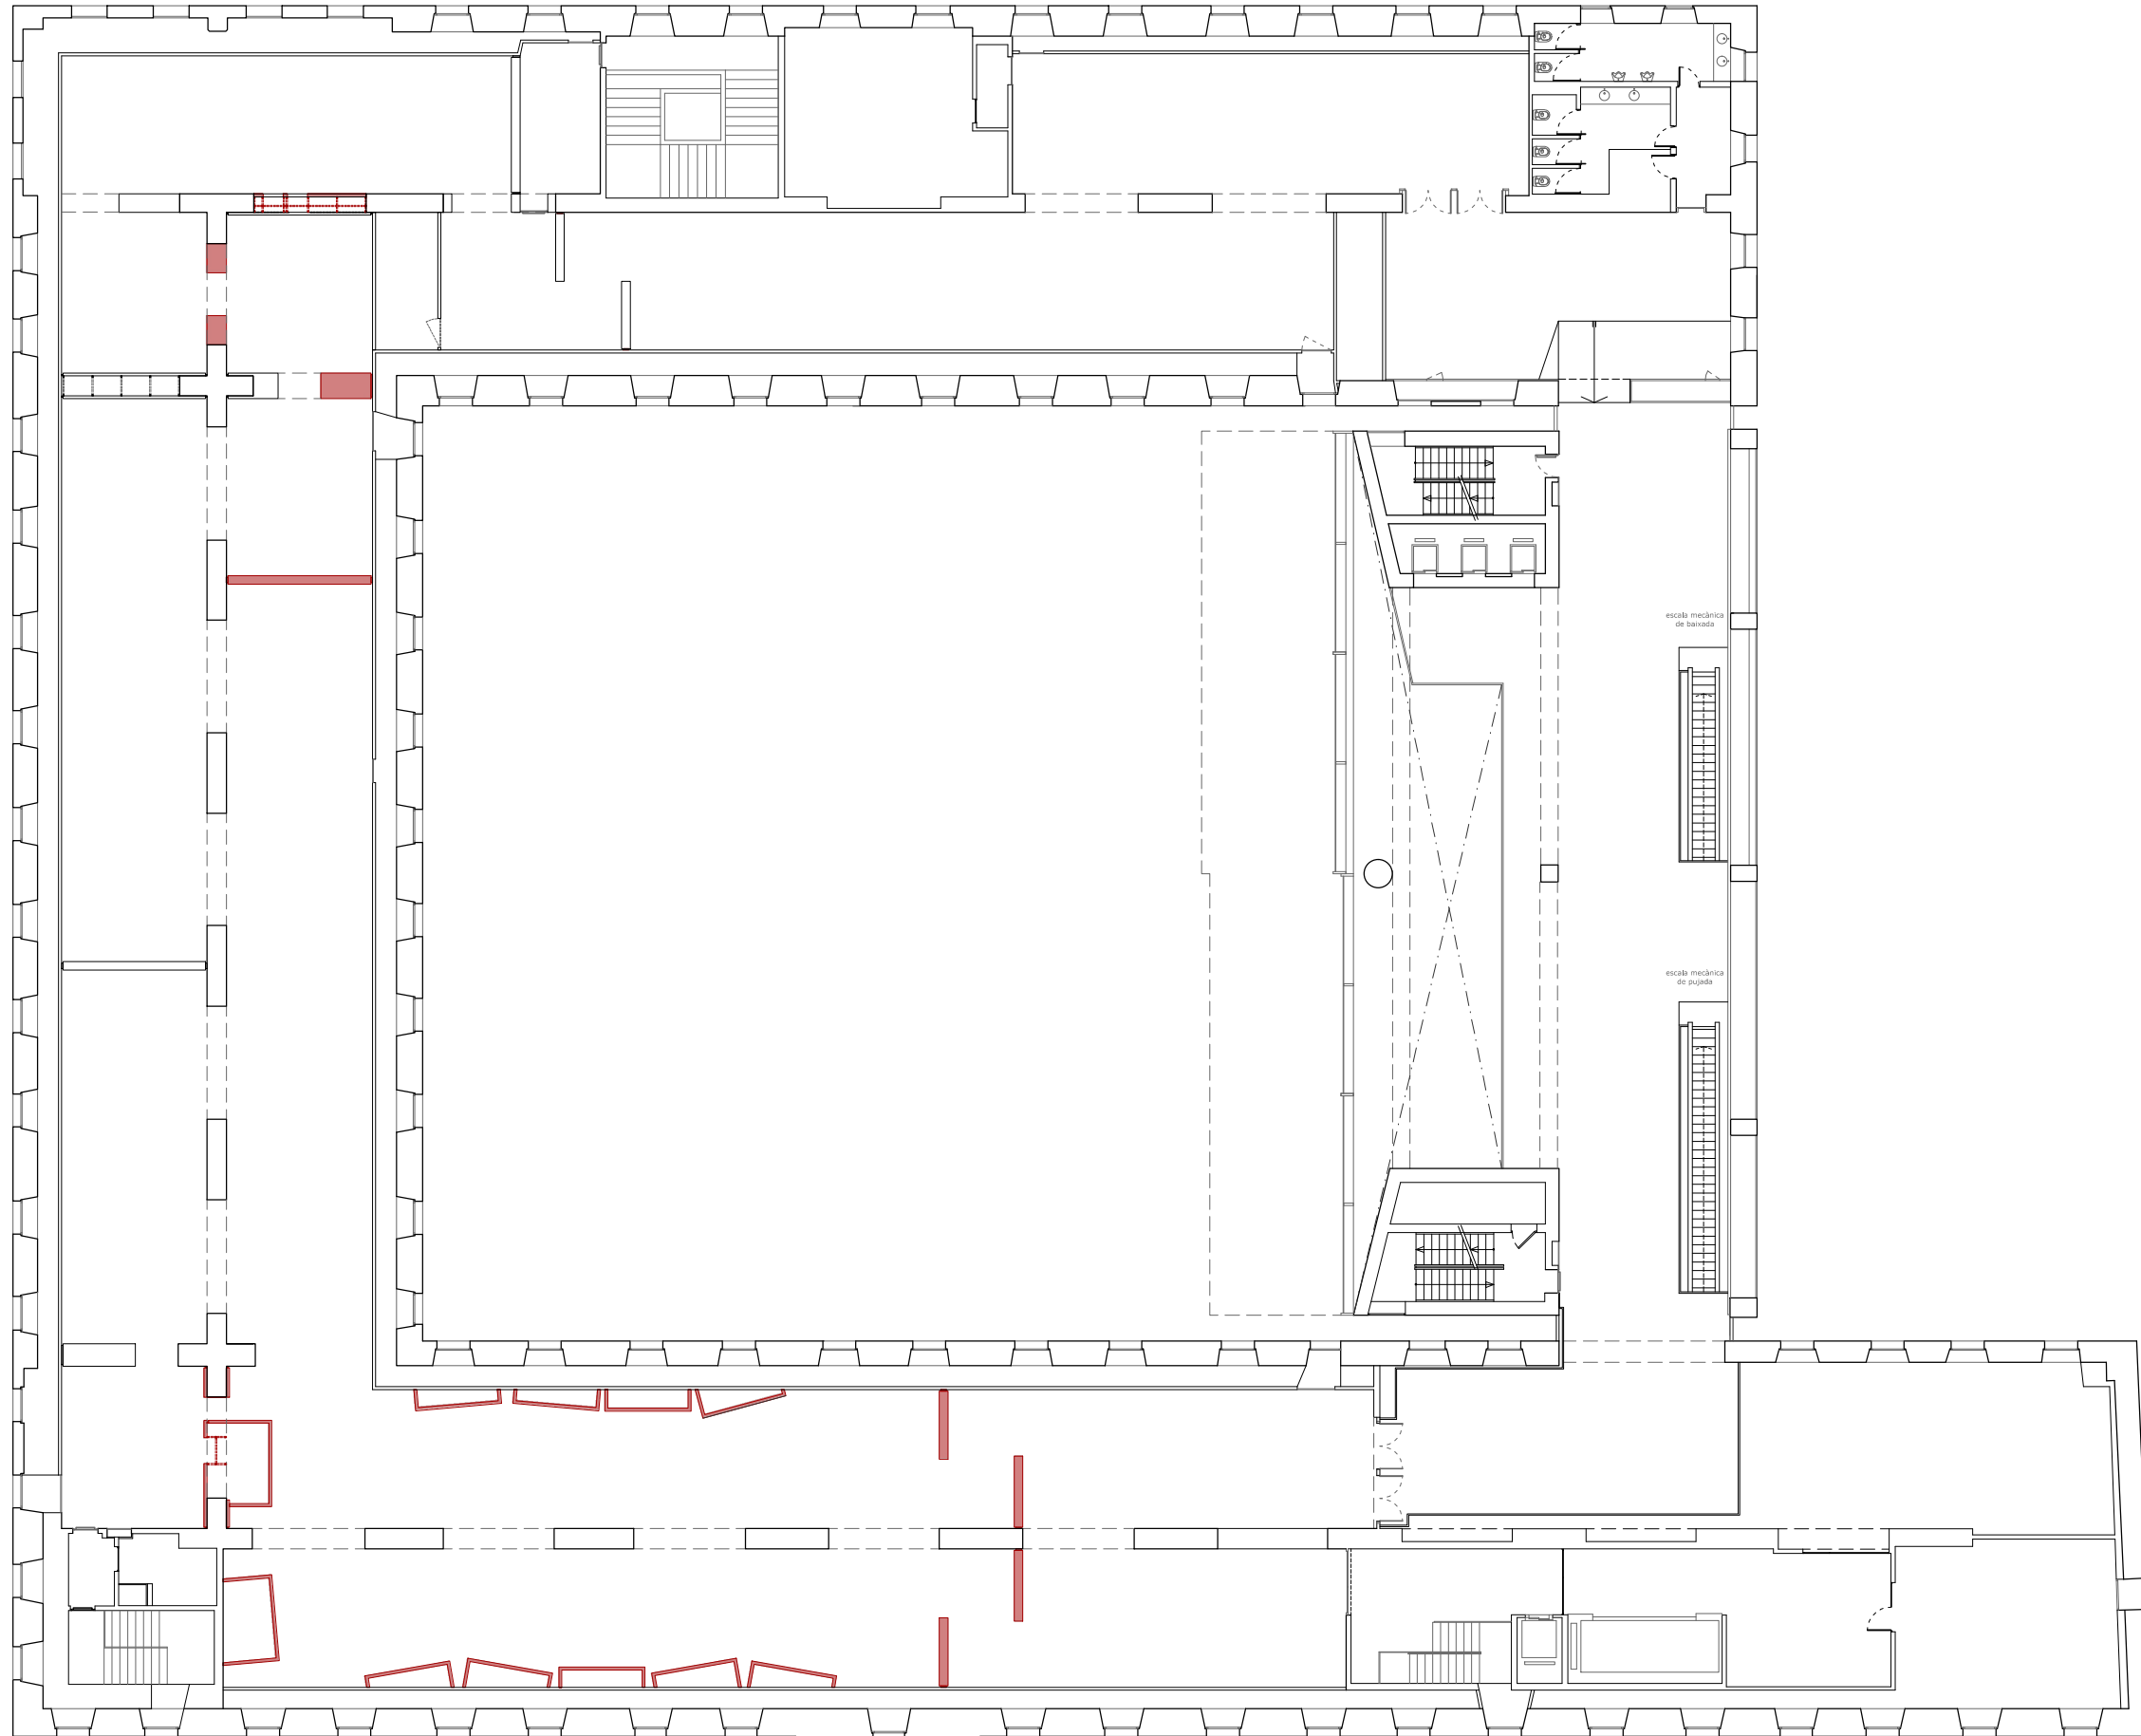

— ENDERROCS

170
READING THE PHOTOBOOK

CCCB Centre de Cultura Contemporània de Barcelona

QUERALT SUAU STUDIO
www.queraltsuau.com

PLÀNOL	Enderrocs
ESCALA	1:250
FULL	A3 (420X297mm)
NOM ARXIU	170_plantas_cccb
DATA	2016-09-15

N. PLÀNOL
4.1