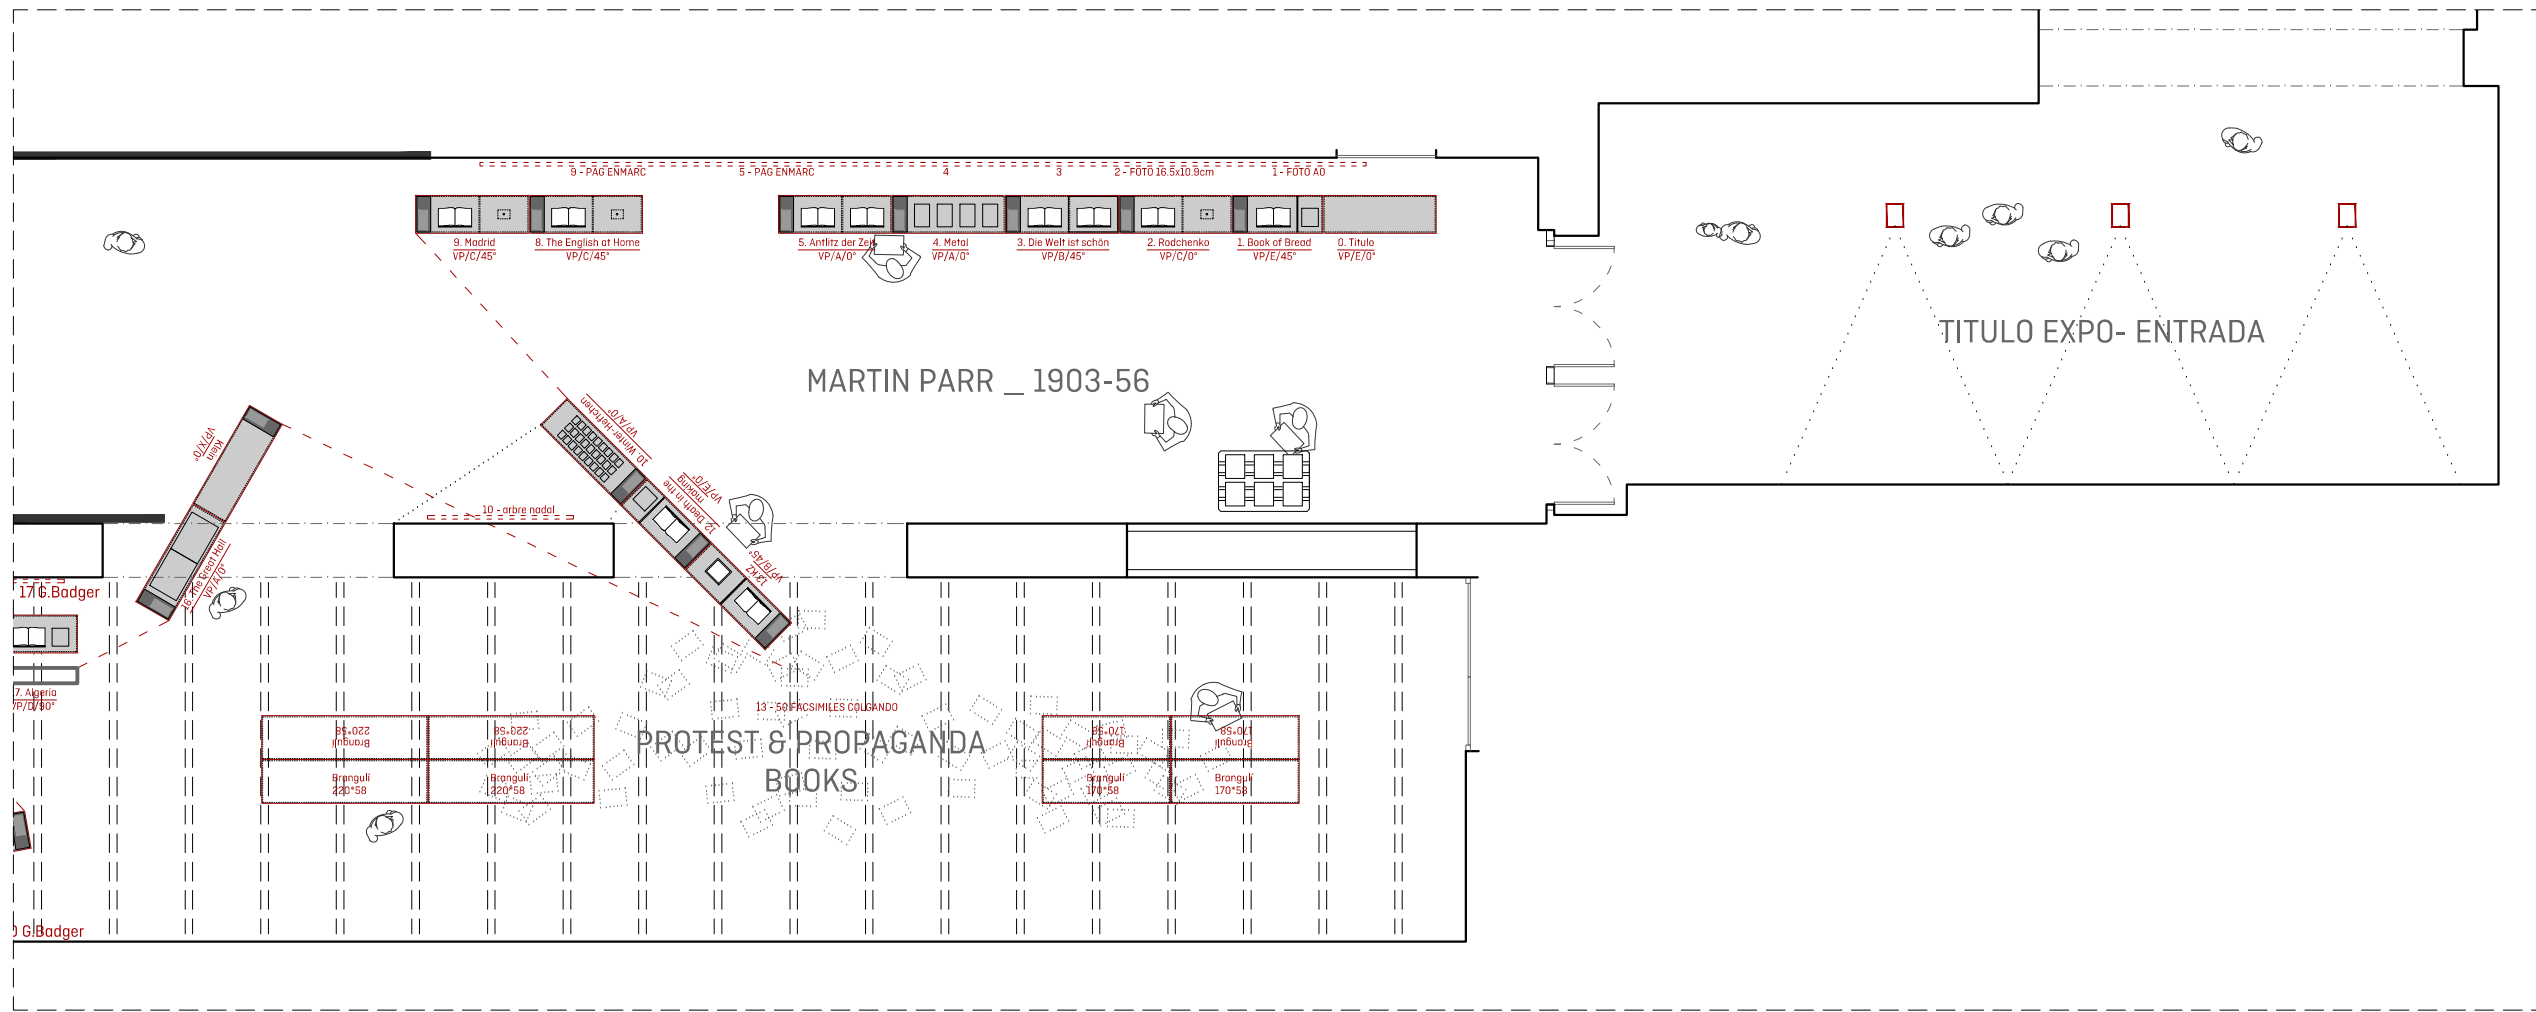

170
READING THE PHOTOBOOK

CCCB Centre de Cultura Contemporània de Barcelona

QUERALT SUAU STUDIO
www.queraltsuau.com

PLÀNOL	PLANTES
ESCALA	1:100
FULL	A3 (420X297mm)
NOM ARXIU	170_plantas_cccb
DATA	2016-11-08

N. PLÀNOL
2.1.1