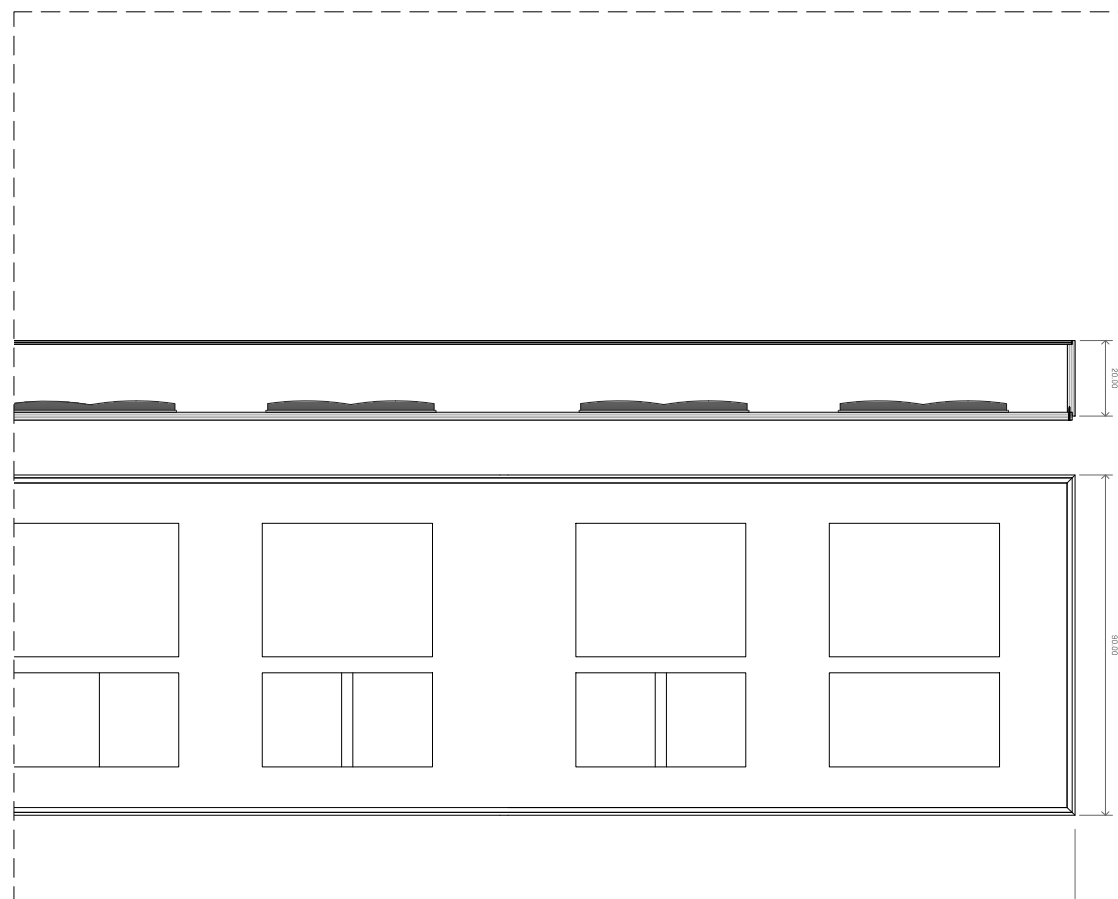

1. Amidaments
2. Marc de vitrina de: Tauler de fibres de fusta DM (MDF ESTÀNDAR 2440 1220, 18 mm d'espessor):
     - --- 6 taulers de 302 x 20 x 1.8 cm
     - --- 6 taulers de 86 x 18 x 1.8 cm
   - Fons (o tapa) de vitrina : 3 taulers de 300 x 88.40 de tauler de fibres de fusta DM (MDF ESTÀNDAR 2440 1220, 25 mm d'espessor)
   - Vidre conservació: 2 unitats de vidre 3 + 3 de 88.40 x 300 cm
   - Il·luminació interior: 3 tires de llum LED de 3m (9 ml en total).
   - Il·luminació exterior per la part posterior de la vitrina: 3 tires de llum LED de 3m (9 ml en total).
   - Pates: 4 marcs de perfil quadrat de 4 cm d'acer inoxidable sense polir de 2 mm. Forma trapezoidal de dimensions: 128 x 92 x 99 x 23 cm (tal i com s'indica al plànol) cada 300 cm (interior) o cada 250 (extremes). Cargolats a la paret.

170
READING THE PHOTOBOOK

CCCB Centre de Cultura Contemporània de Barcelona

QUERALT SUAU STUDIO
www.queralt-suau.com

PLÀNOL	Prestatge especial-HCB
ESCALA	1:20
FULL	A3 (297.00 X 420.00 MM)
NOM ARXIU	170_fotoclectania
DATA	2016-11-08

N. PLÀNOL
6.3