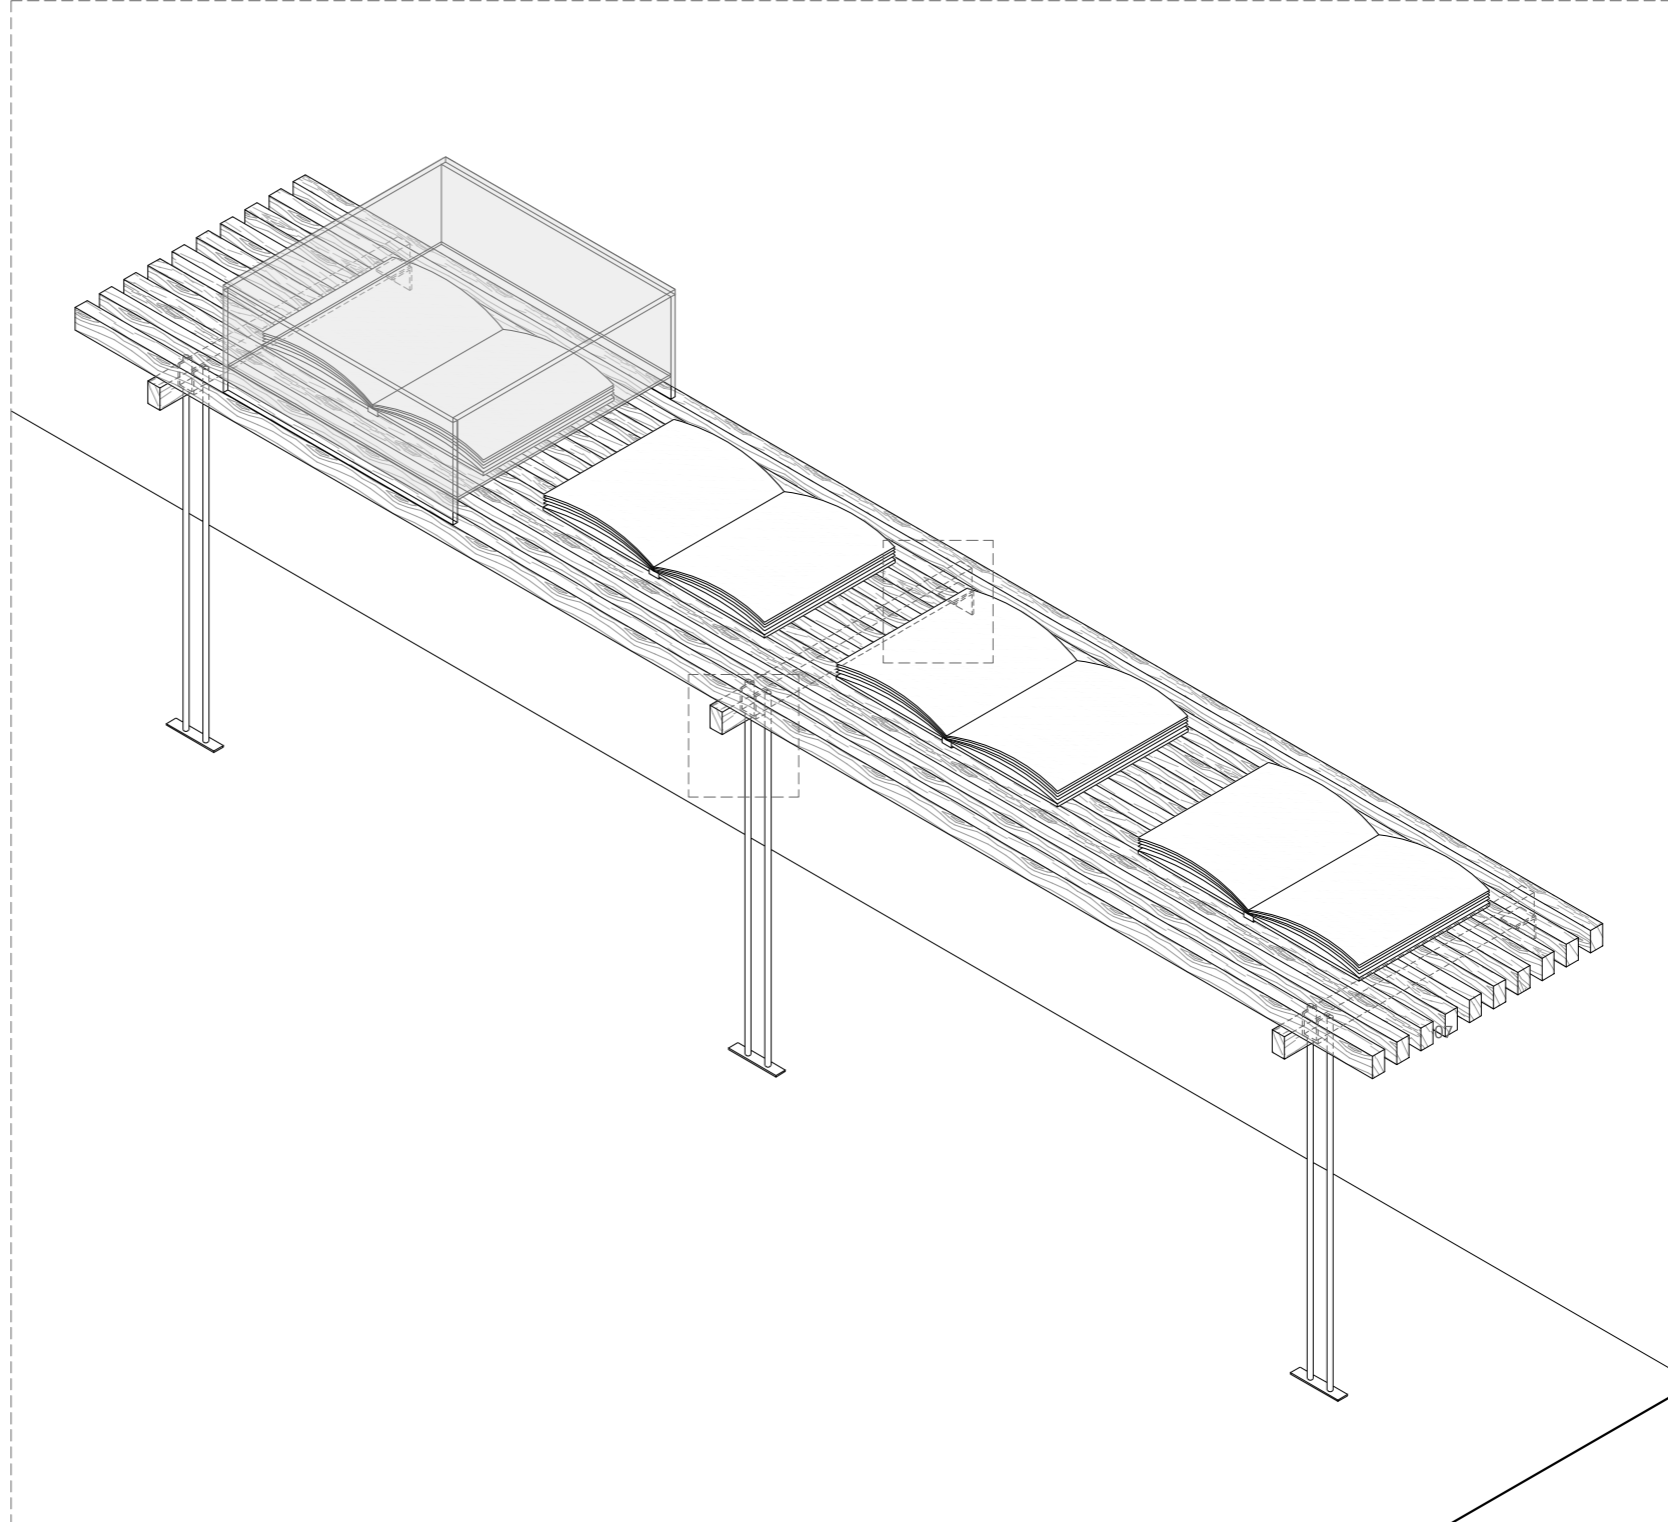

Expositor compost per una sèrie de llistons de fusta horitzontals que conformen un pla de 300 x 56 cm subjectat en paret per un perfil en L cargolat a paret i unes potes metàl·liques.

Cada expositor es conforma amb 10 llistons de fusta d'abet de 45 x 28 x 3000 mm, separats 28 mm entre ells i lligats inferiorment per 3 llistons transversals. Les potes es col·loquen totes al costat sense paret, a cada llistó transversal s'hi uneixen dues potes (una a cada cara del llistó).

Quan s'exposa un llibre que no és de consulta, es tanca en una capsa de vidre de 5 + 5 mm col·locada damunt del pla i fixada als llistons, amb una base de metacrilat cargolada a la fusta. Urnes de vidre: ~18 unitats.*

Amidaments:

- Llistó longitudinal de fusta d'abet de 45 x 28 x 3000 mm.
- Llistó transversal de fusta d'abet de 45 x 28 x 578 mm.
- Perfil L d'acer inoxidable de 45 mm d'ala i 4 mm d'espessor.
- Potes (6 unitats): Tub d'acer inoxidable de 10 mm de diàmetre i 748 mm de longitud.
- Platina d'acer que uneix cada parella de potes a terra (3 unitats): 116 x 30 x 3 mm.

Acabats:

- Acabats de la fusta en vernís incolor mate a l'aigua.
- Acabats de les potes d'acer inoxidable sense polir.

170
READING THE PHOTOBOOK

CCCB Centre de Cultura Contemporània de Barcelona **FUNDACIÓ FOTO COLECTANIA**

QUERALT SUAU STUDIO
www.queraltsuau.com

PLÀNOL	Vitrina VJ_01
ESCALA	1:10 /detalls 1/3
FULL	ISO FULL BLEED A3
NOM ARXIU	170_detalls_20160915
DATA	2016-09-15

N. PLÀNOL
07.2