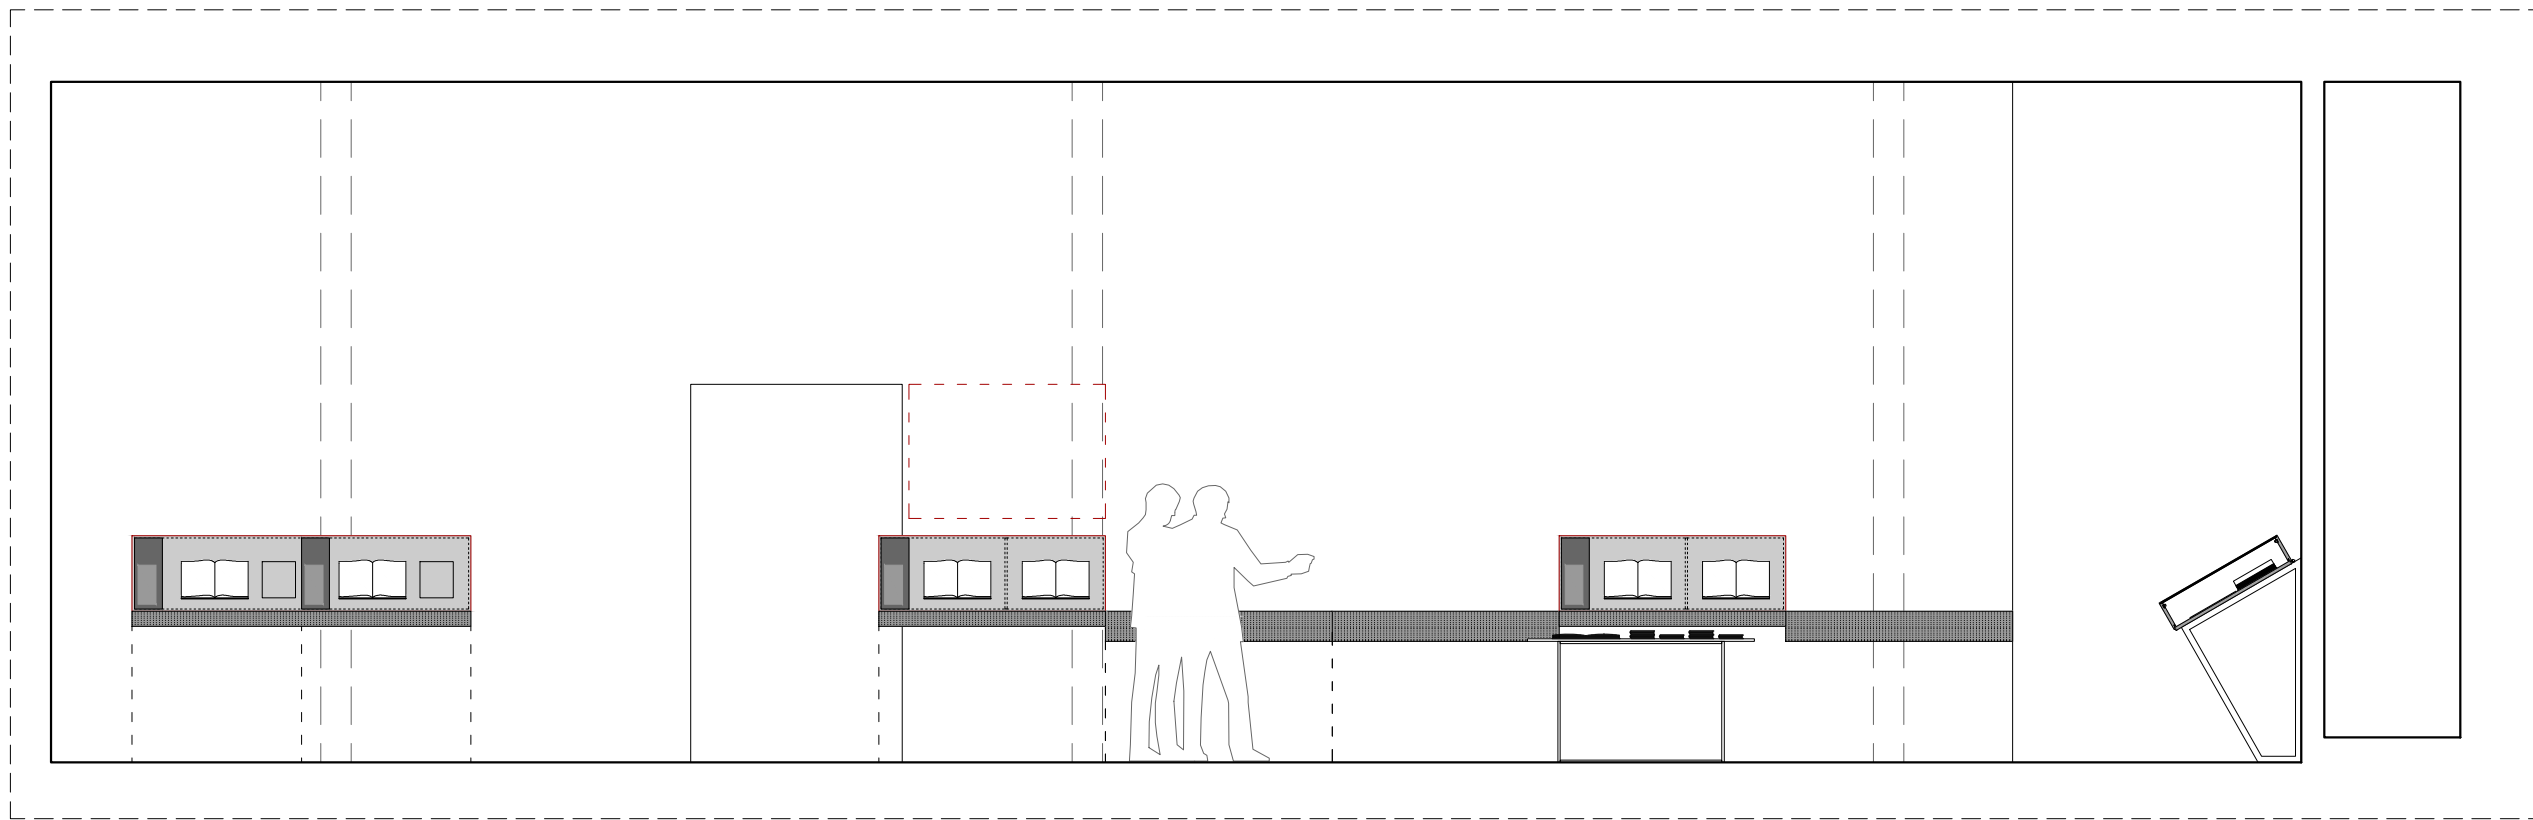

170
READING THE PHOTOBOOK

CCCB Centre de Cultura Contemporània de Barcelona ORGANITZACIÓ PER A COLECTANIA

QUERALT SUAU STUDIO
www.queraltsuau.com

PLÀNOL	ALÇAT FC_V.PARR
ESCALA	1:50
FULL	A3 (420X297mm)
NOM ARXIU	170_fotoclectania
DATA	2016-11-08

N. PLÀNOL
3.5