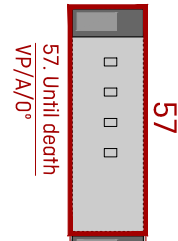

57

Vitrina Espriu