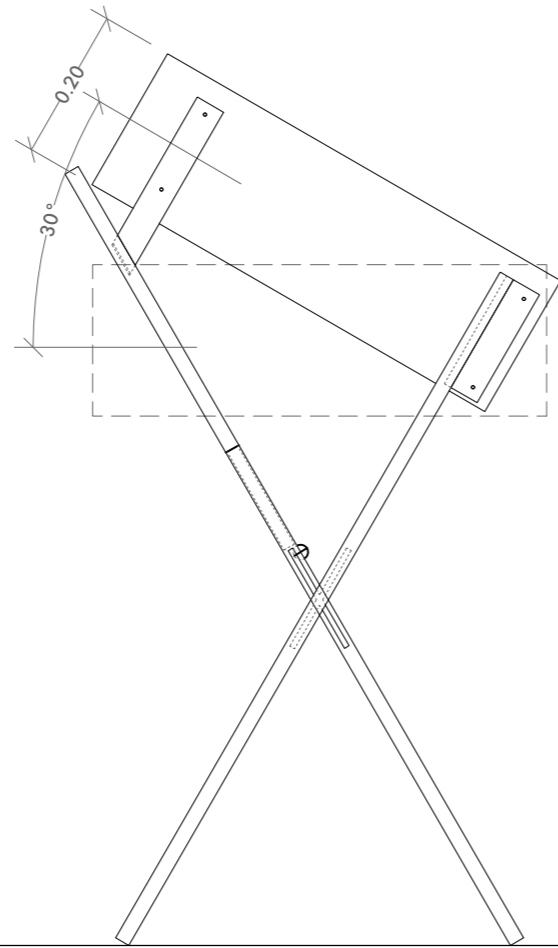

POTES AMB VITRINA INCLINADA .
PEÇA 1.20 cm