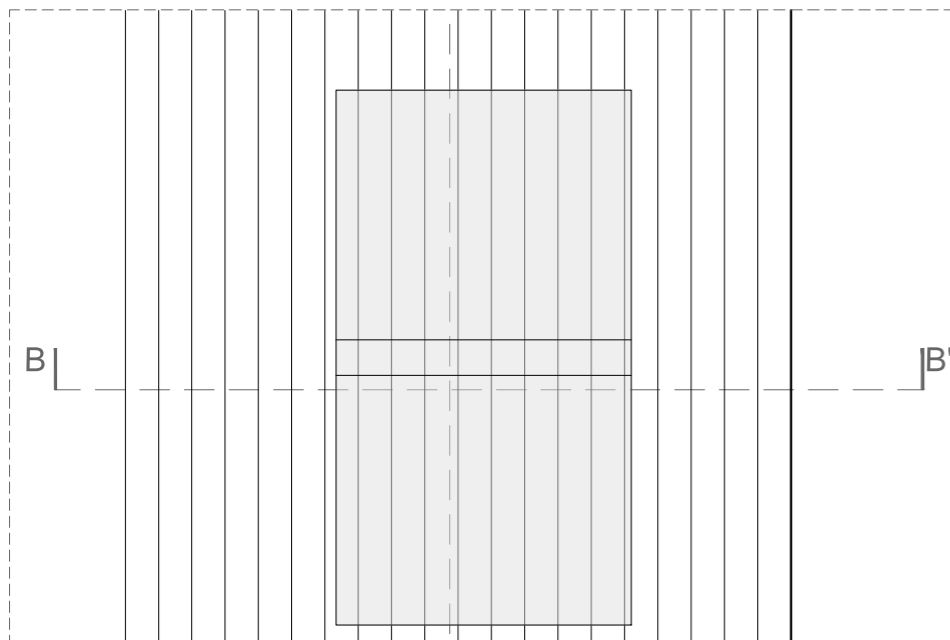

Expositor compost per una sèrie de llistons de fusta horitzontals que conformen un pla de 300 x 56 cm subjectat en paret per un perfil en L cargolat a paret i unes potes metàl·liques.

Cada expositor es conforma amb 10 llistons de fusta d'abet de 45 x 28 x 3000 mm, separats 28 mm entre ells i lligats inferiorment per 3 llistons transversals. Les potes es col·loquen totes al costat sense paret, a cada llistó transversal s'hi uneixen dues potes (una a cada cara del llistó).

Quan s'exposa un llibre que no és de consulta, es tanca en una capsa de vidre de 5 + 5 mm col·locada damunt del pla i fixada als llistons, amb una base de metacrilat cargolada a la fusta. Urnes de vidre: ~18 unitats.*

Amidaments:

- Llistó longitudinal de fusta d'abet de 45 x 28 x 3000 mm.
- Llistó transversal de fusta d'abet de 45 x 28 x 578 mm.
- Perfil L d'acer inoxidable de 45 mm d'ala i 4 mm d'espessor.
- Potes (6 unitats): Tub d'acer inoxidable de 10 mm de diàmetre i 748 mm de longitud.
- Platina d'acer que uneix cada parella de potes a terra (3 unitats): 116 x 30 x 3 mm.

Acabats:

- Acabats de la fusta en vernís incolor mate a l'aigua.
- Acabats de les potes d'acer inoxidable sense polir.

170
READING THE PHOTOBOOK

CCCB Centre de Cultura Contemporània de Barcelona **FUNDACIÓ FOTO COLECTANIA**

QUERALT SUAU STUDIO
www.queraltsuau.com

PLÀNOL	Vitrina VJ_01
ESCALA	1:10 /detalls 1/3
FULL	ISO FULL BLEED A3
NOM ARXIU	170_detalls_20160915
DATA	2016-09-15

N. PLÀNOL
07.2