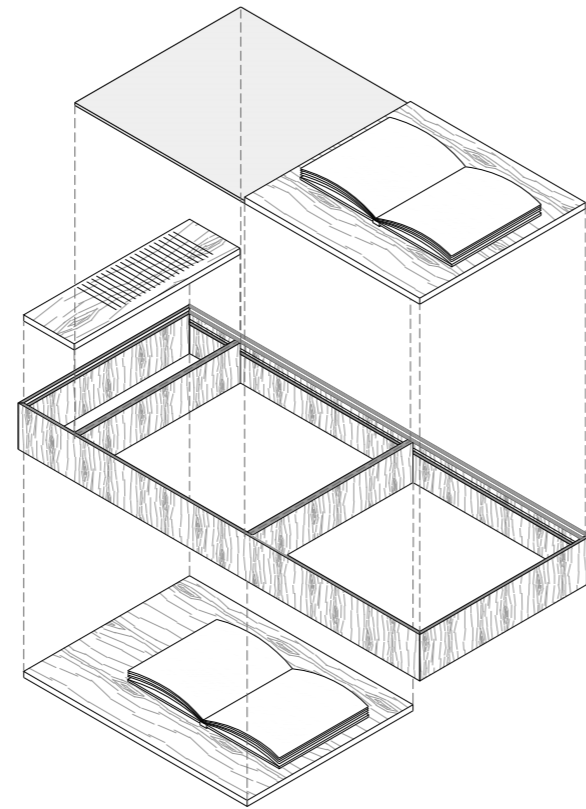

S150 B (LLIBRE TANCAT + LLIBRE CONSULTA/LENOVOS): 9 unitats