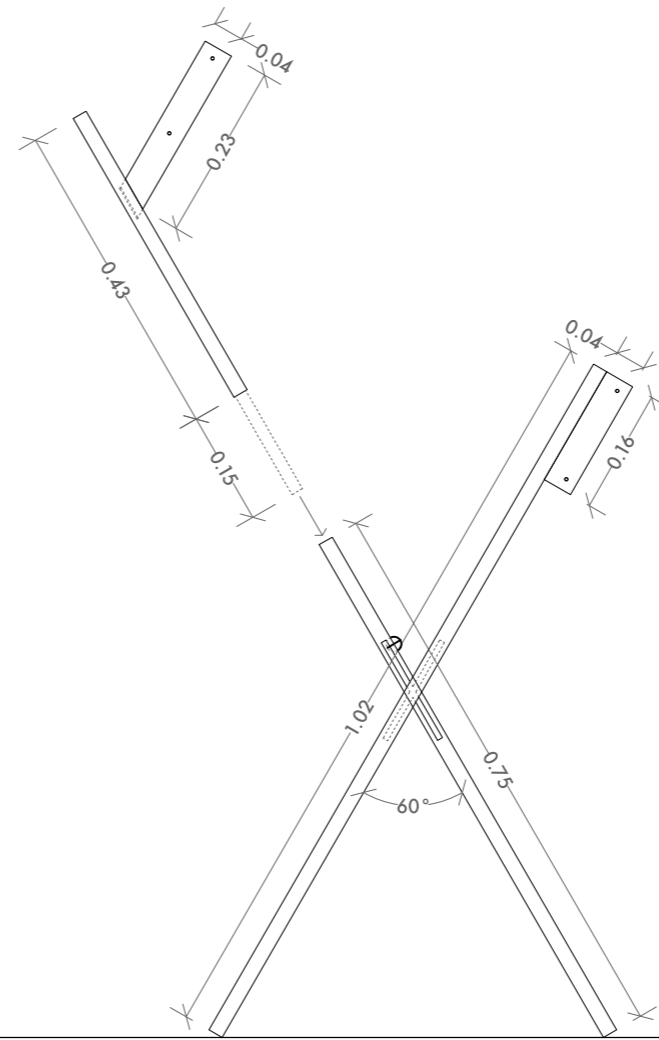

PLÀNOL	Vitrina S150 X
ESCALA	1:10
FULL	A3 (297.00 X 420.00 MM)
NOM ARXIU	detalls vitrines parr_01
DATA	2016-09-15

	N, PLÀNOL
N	5.4

POTES AMB VITRINA PLANA .  
PEÇA 0.92 cm

POTES AMB VITRINA INCLINADA .  
PEÇA 1.20 cm