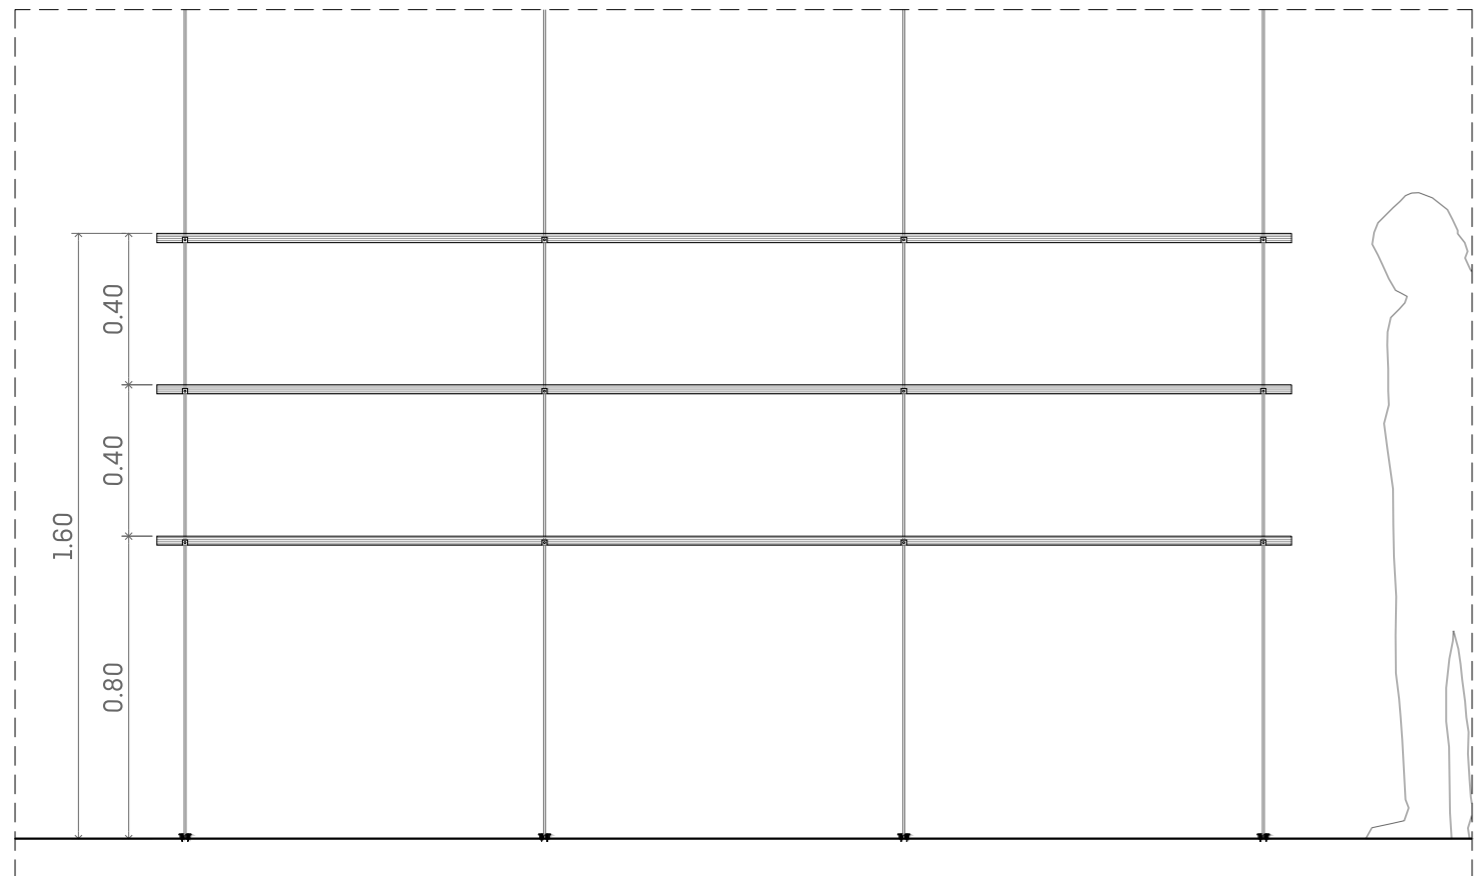

Detall C _ E 1:2
PLATINA METÀLICA. FIXACIÓ TERRA

El sistema de prestatges genera espais d'emmagatzematge per als llibres de consulta de la zona "contemporary books". El sistema es basa en una unitat que és el prestatge de fusta, de 3m de llargada i 30cms d'amplada. Cada prestatgeria tipus es compona de 3 prestatges penjats del forjat amb cable d'acer de 4mm de diàmetre.

- Amidaments
  - 3 Prestatges de 300 x 30 x 2,4 cm de fusta de contraxapat de bedoll [CONTRAXAPAT CARROCCER WISA WIRE SIN TEXTU WBP. 1525 2500 24] amb 8 forats de 4mm de diàmetre com s'indica als plànols.
  - 32 ml de cable d'acer inoxidable (en 8 trams)
  - Ferratges per fixar els prestatges (als extrems superior i inferior)
  - Fixació al terra mitjançant una platina cargolada de 2mm al terra. El cable es passarà entre dos tubs de secció quadrada de 10mm baix d'aquesta platina. (veure detall plànol 5.9)
- Acabats
  - Acabat de fàbrica: film fenòlic encolat color marró amb textura hexagonal.

170
READING THE PHOTOBOOK

CCCB Centre de Cultura Contemporània de Barcelona FUNDACIÓ FOTO COLECTANIA

QUERALT SUAU STUDIO
www.queraltssuau.com

PLÀNOL	Prestatges tipus
ESCALA	1:20
FULL	A3 (297.00 X 420.00 MM)
NOM ARXIU	170_detalles_20161014
DATA	2016-11-16

	N. PLÀNOL
N	5.9