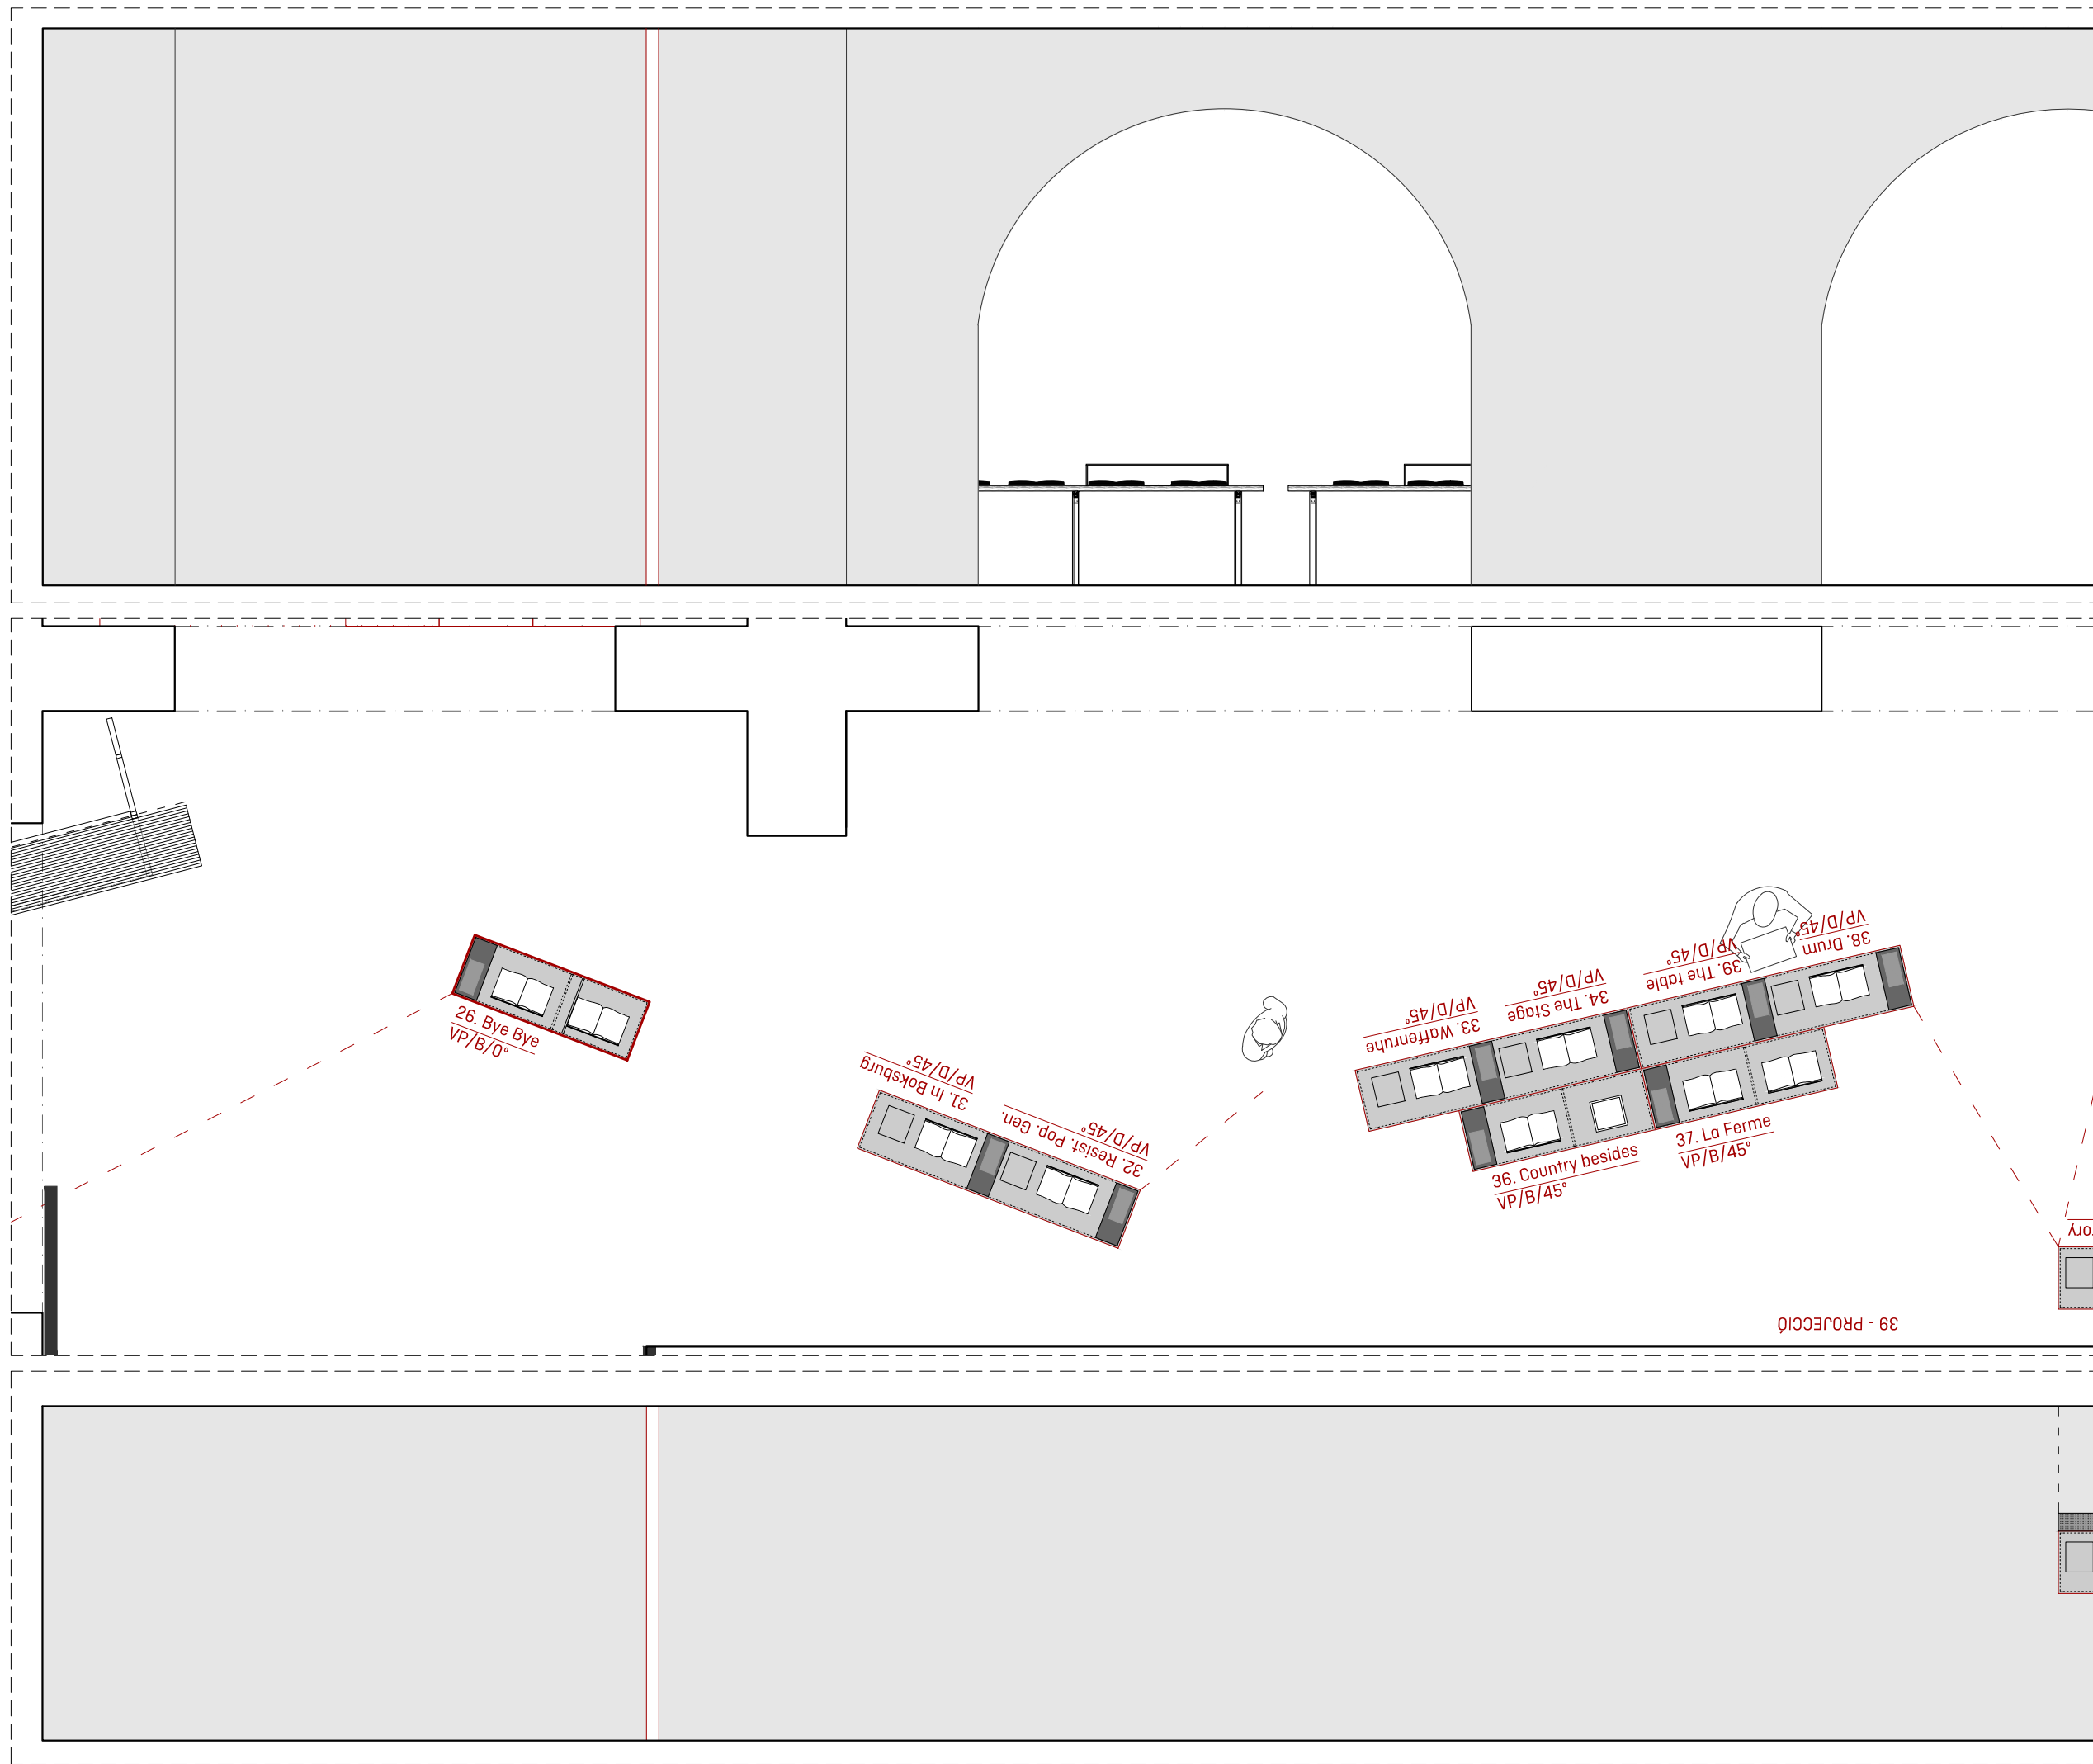

170
READING THE PHOTOBOOK

CCCB Centre de Cultura Contemporània de Barcelona

QUERALT SUAU STUDIO
www.queraltsuau.com

PLÀNOL	Planta-desplegat
ESCALA	1:50
FULL	A3 (420X297mm)
NOM ARXIU	170_plantas_cccb
DATA	2016-09-15

N. PLÀNOL
2.2.9