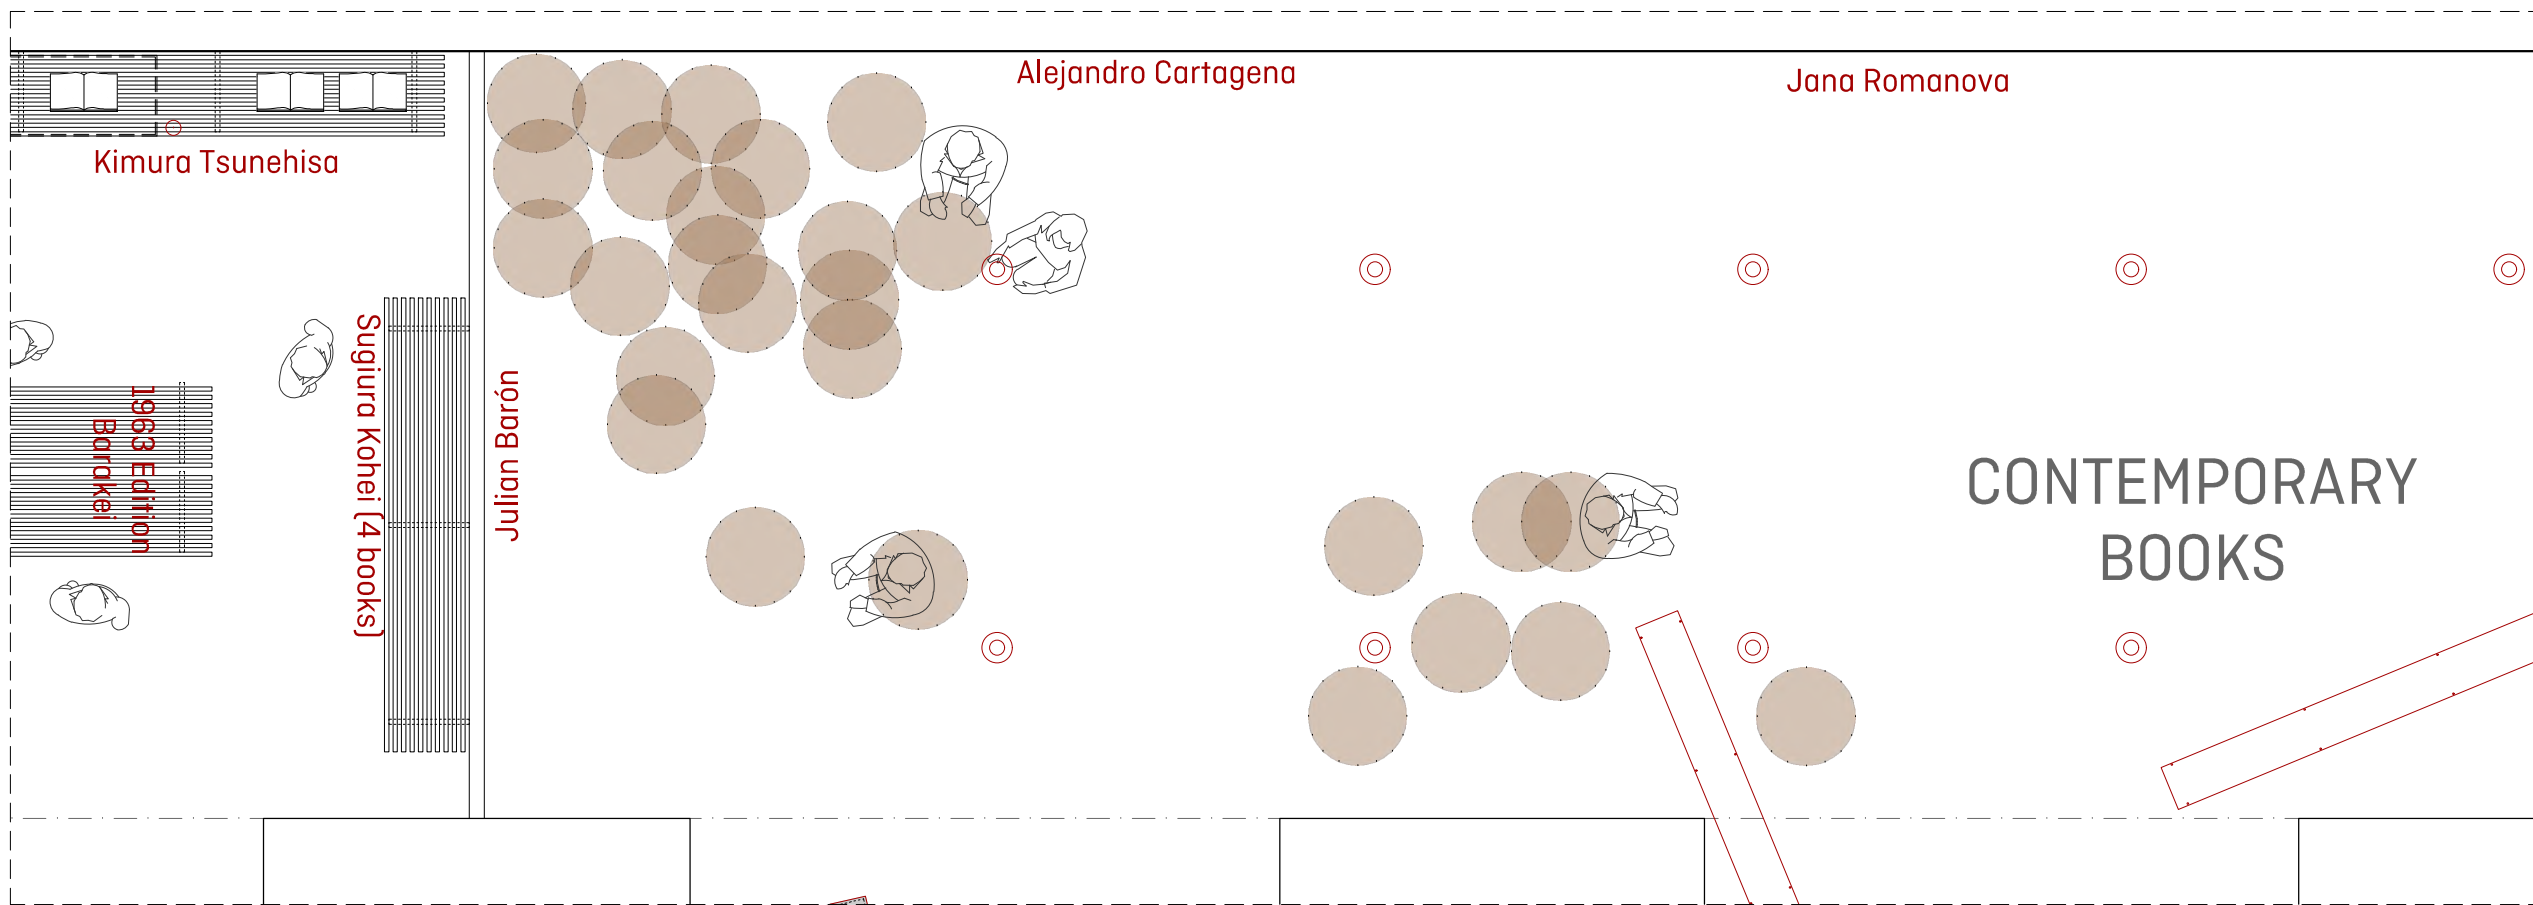

170
READING THE PHOTOBOOK

CCCB Centre de Cultura Contemporània de Barcelona

FUNDACIÓ FOTO COLECTANIA

QUERALT SUAU STUDIO
www.queraltsuau.com

PLÀNOL	Planta-desplegat
ESCALA	1:50
FULL	A3 (420X297mm)
NOM ARXIU	170_plantas_cccb
DATA	2016-09-15

N. PLÀNOL
2.2.10