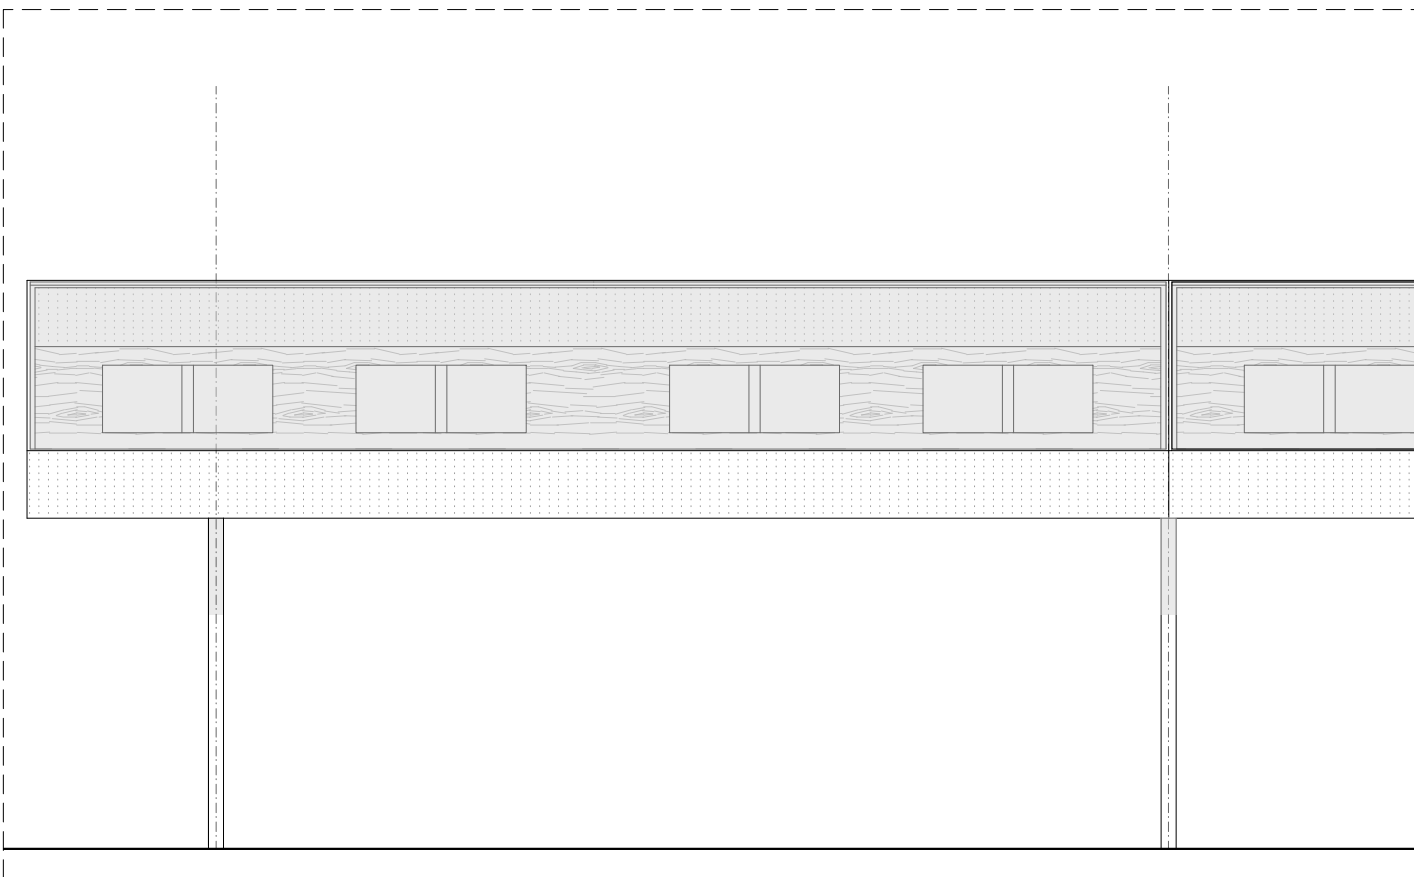

1. Amidaments
2. Marc de vitrina de: Tauler de fibres de fusta DM (MDF ESTÀNDAR 2440 1220, 18 mm d'espessor):
     - --- 6 taulers de 302 x 20 x 1.8 cm
     - --- 6 taulers de 86 x 18 x 1.8 cm
   - Fons (o tapa) de vitrina : 3 taulers de 300 x 88.40 de tauler de fibres de fusta DM (MDF ESTÀNDAR 2440 1220, 25 mm d'espessor)
   - Vidre conservació: 2 unitats de vidre 3 + 3 de 88.40 x 300 cm
   - Il·luminació interior: 3 tires de llum LED de 3m (9 ml en total).
   - Il·luminació exterior per la part posterior de la vitrina: 3 tires de llum LED de 3m (9 ml en total).
   - Pates: 4 marcs de perfil quadrat de 4 cm d'acer inoxidable sense polir de 2 mm. Forma trapezoidal de dimensions: 128 x 92 x 99 x 23 cm (tal i com s'indica al plànol) cada 300 cm (interior) o cada 250 (extremes). Cargolats a la paret.

170
READING THE PHOTOBOOK

CCCB Centre de Cultura Contemporània de Barcelona

QUERALT SUAU STUDIO
www.queralt-suau.com

PLÀNOL	Prestatge especial-HCB
ESCALA	1:20
FULL	A3 (297.00 X 420.00 MM)
NOM ARXIU	170_fotoclectania
DATA	2016-11-08

N. PLÀNOL
6.3