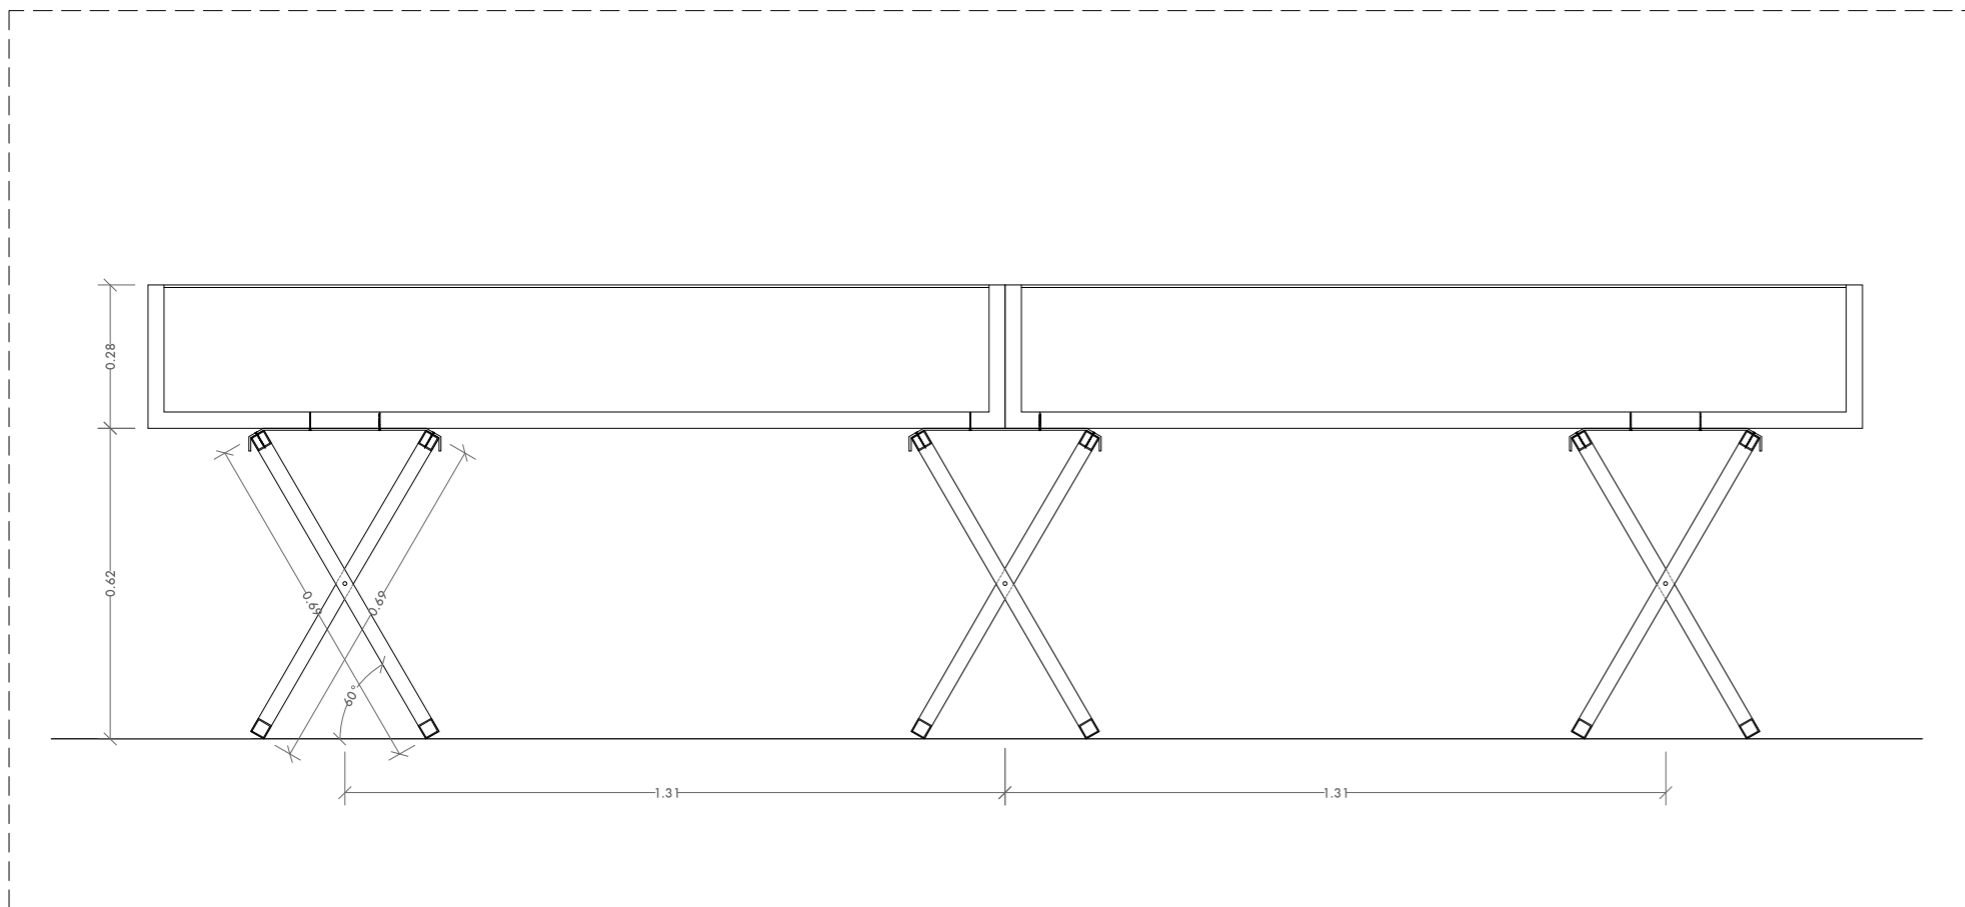

- Les potes de les vitrines de la part de Protest & Propaganda es conformen per 3 estructures de potes per cada 4 vitrines.
- Les estructures es realitzen amb tub d'acer inoxidable quadrat de 30 mm secció i 2 mm de paret. Es disposen 3 creus de tub formades per 2 tubs de 70 cm de llarg. Cada creu anirà unida superior i inferiorment per 4 tubs de 40 cm que atiraran una sobre l'altra i en la seva part central es fixaran amb un passador metàl·lic.
- Finalment en la part superior, sobre les 3 creus de tub es col·locaran 3 platines a manera de passamans de 4 mm d'espessor sobre les quals descansaran les vitrines.
- La unions seran cargolades.
- Amidaments:
  - 6 estructures de potes formades per:
  - 18 tubs d'acer inoxidable de 70x3x3 cm (creus).
  - 24 tubs d'acer inoxidable de 40x3x3cm
  - 18 platines d'acer inoxidable de 45 x3x6cm
- Acabats:
  - Acer inoxidable sense polir.

170
READING THE PHOTOBOOK

CCCB Centre de Cultura Contemporània de Barcelona FUNDACIÓ PERO COLECTANIA

QUERALT SUAU STUDIO
www.queraltsuau.com

PLÀNOL	Potes Vitrines Protest
ESCALA	1:15
FULL	A3 (297.00 X 420.00 MM)
NOM ARXIU	170_detalles_20161014
DATA	2016-09-22

N. PLÀNOL
5.10