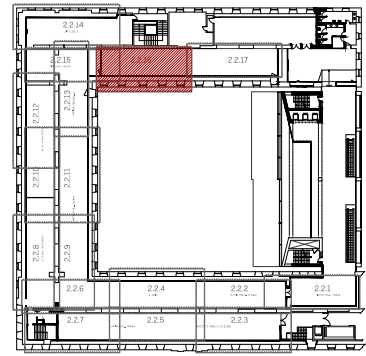

ESPAI BETA

170
READING THE PHOTOBOOK

CCCB Centre de Cultura Contemporània de Barcelona

QUERALT SUAU STUDIO
www.queraltsuau.com

PLÀNOL	Planta-desplegat
ESCALA	1:50
FULL	A3 (420X297mm)
NOM ARXIU	170_plantas_cccb
DATA	2016-11-08

N. PLÀNOL
2.2.16