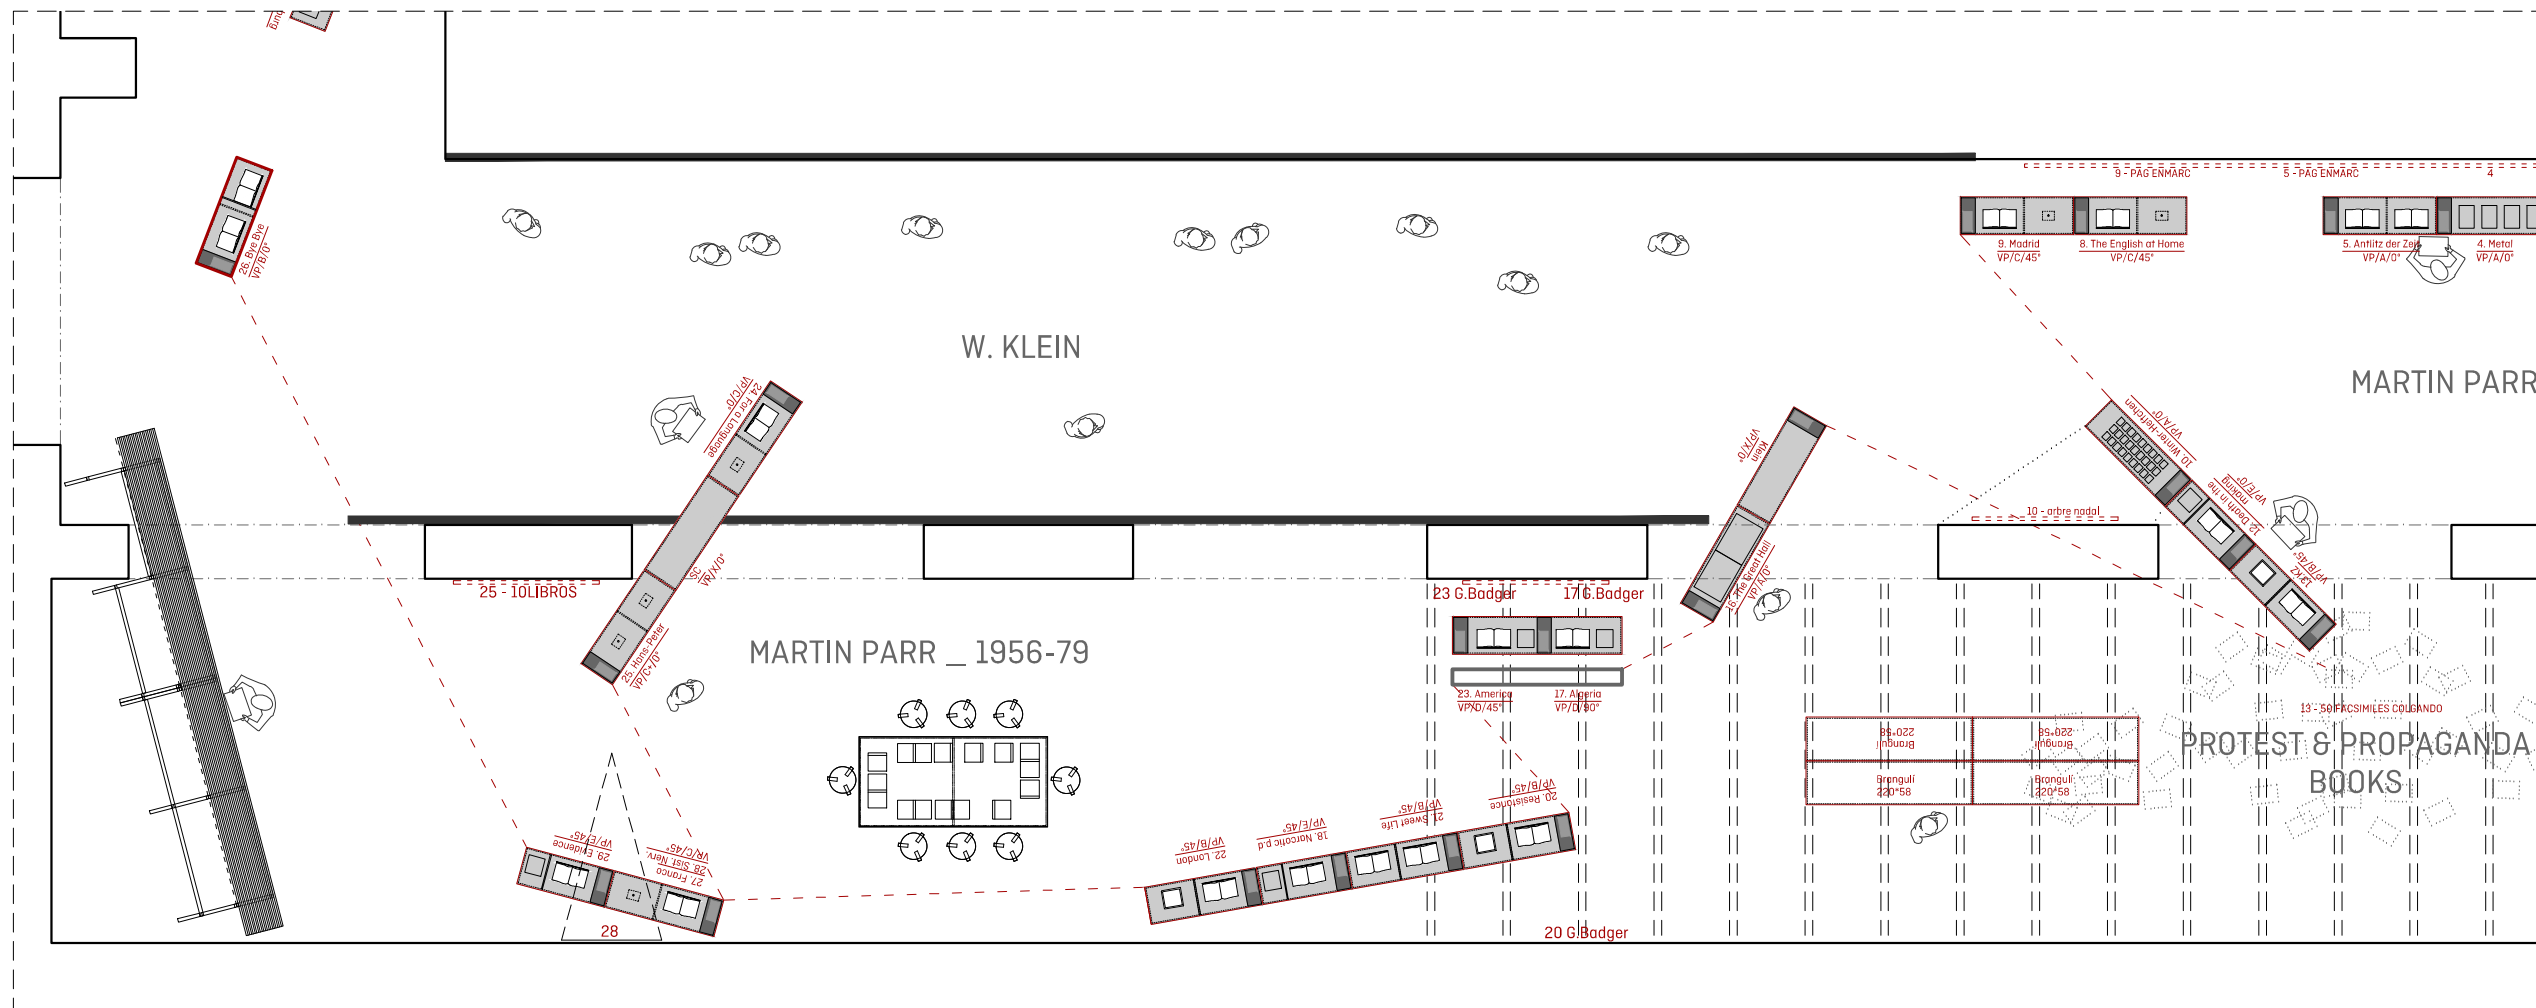

170
READING THE PHOTOBOOK

CCCB Centre de Cultura Contemporània de Barcelona

QUERALT SUAU STUDIO
www.queraltsuau.com

PLÀNOL	PLANTES
ESCALA	1:100
FULL	A3 (420X297mm)
NOM ARXIU	170_plantas_cccb
DATA	2016-11-08

N. PLÀNOL
2.1.1