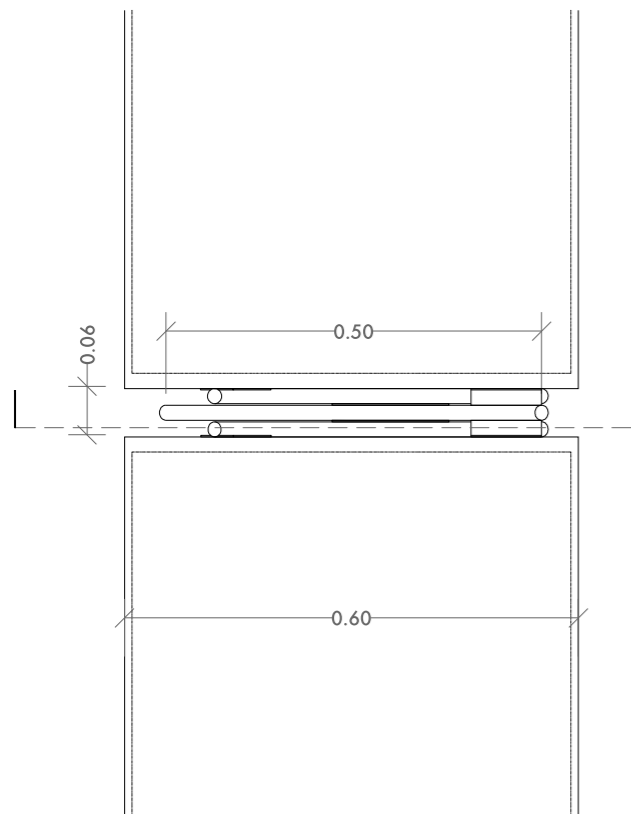

170
READING THE PHOTOBOOK

QUERALT SUAU STUDIO www.queraltsuau.com	
PLÀNOL	Vitrina Parr POTES
ESCALA	1:10
FULL	A3 (297.00 X 420.00 MM)
NOM ARXIU	170_detalles_20161014
DATA	2016-09-15
N. PLÀNOL	
5.7