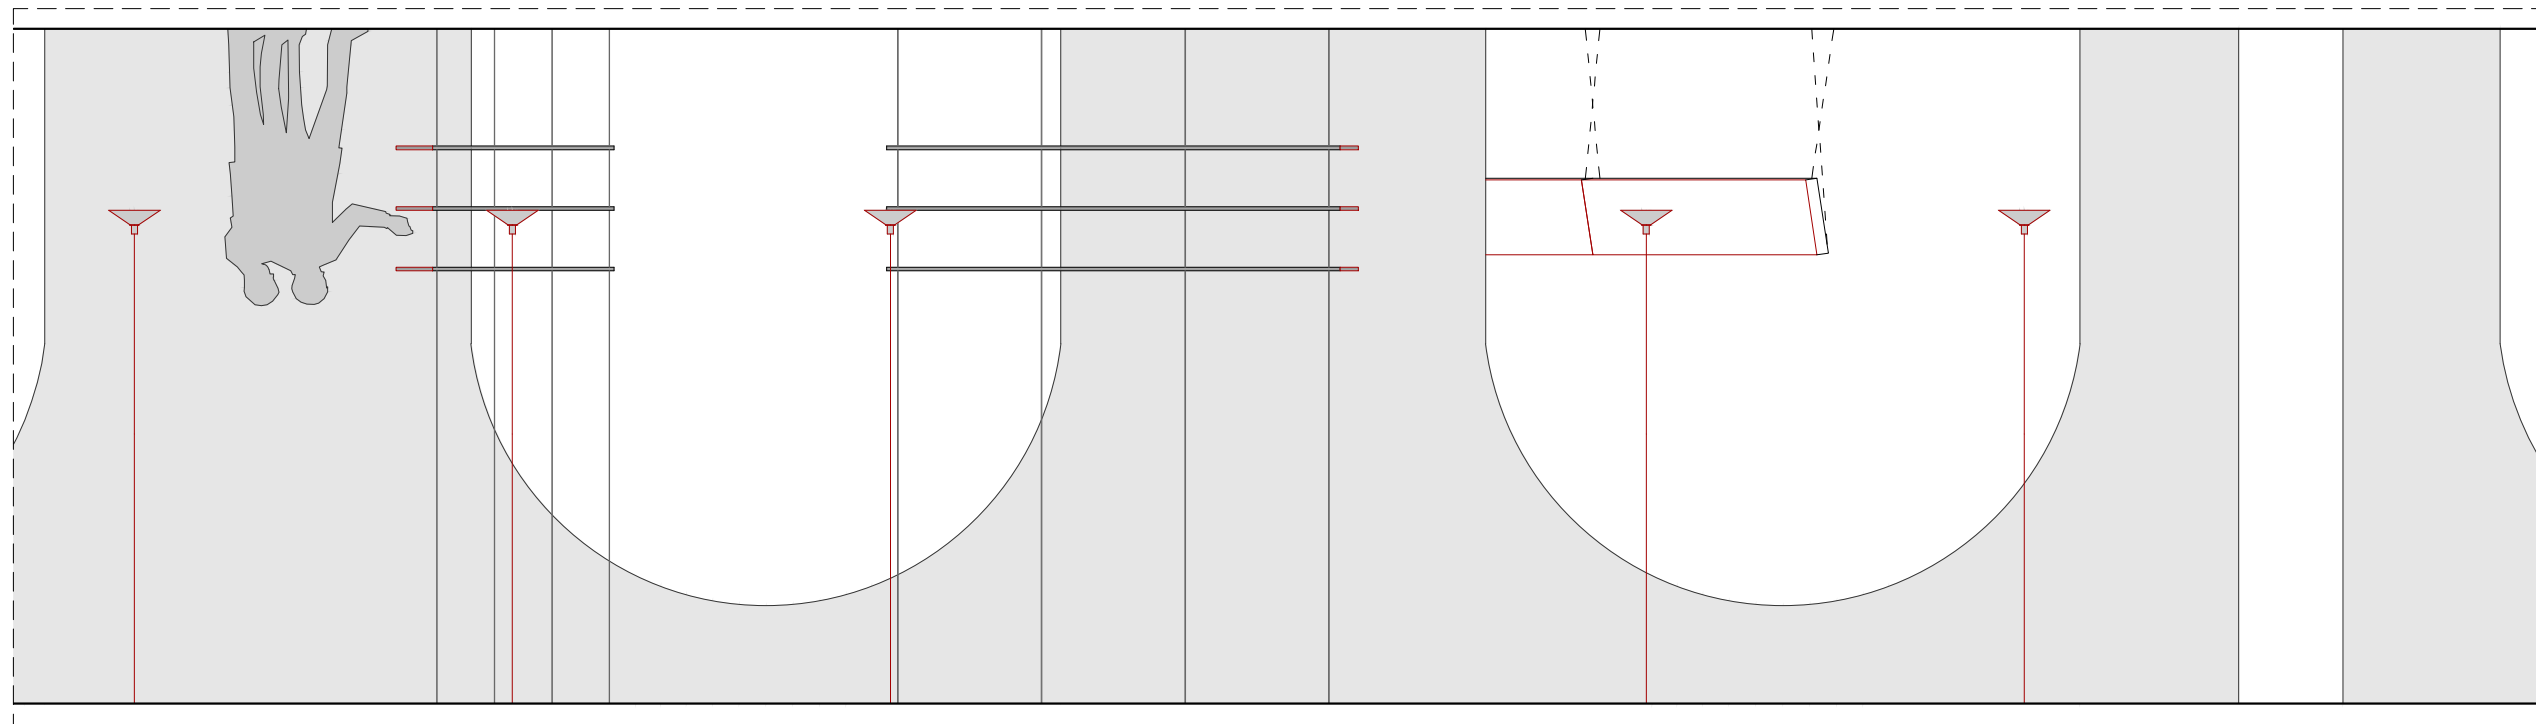

170
READING THE PHOTOBOOK

CCCB Centre de Cultura Contemporània de Barcelona

QUERALT SUAU STUDIO
www.queraltsuau.com

PLÀNOL	Planta-desplegat
ESCALA	1:50
FULL	A3 (420X297mm)
NOM ARXIU	170_plantas_cccb
DATA	2016-09-15

N. PLÀNOL
2.2.12