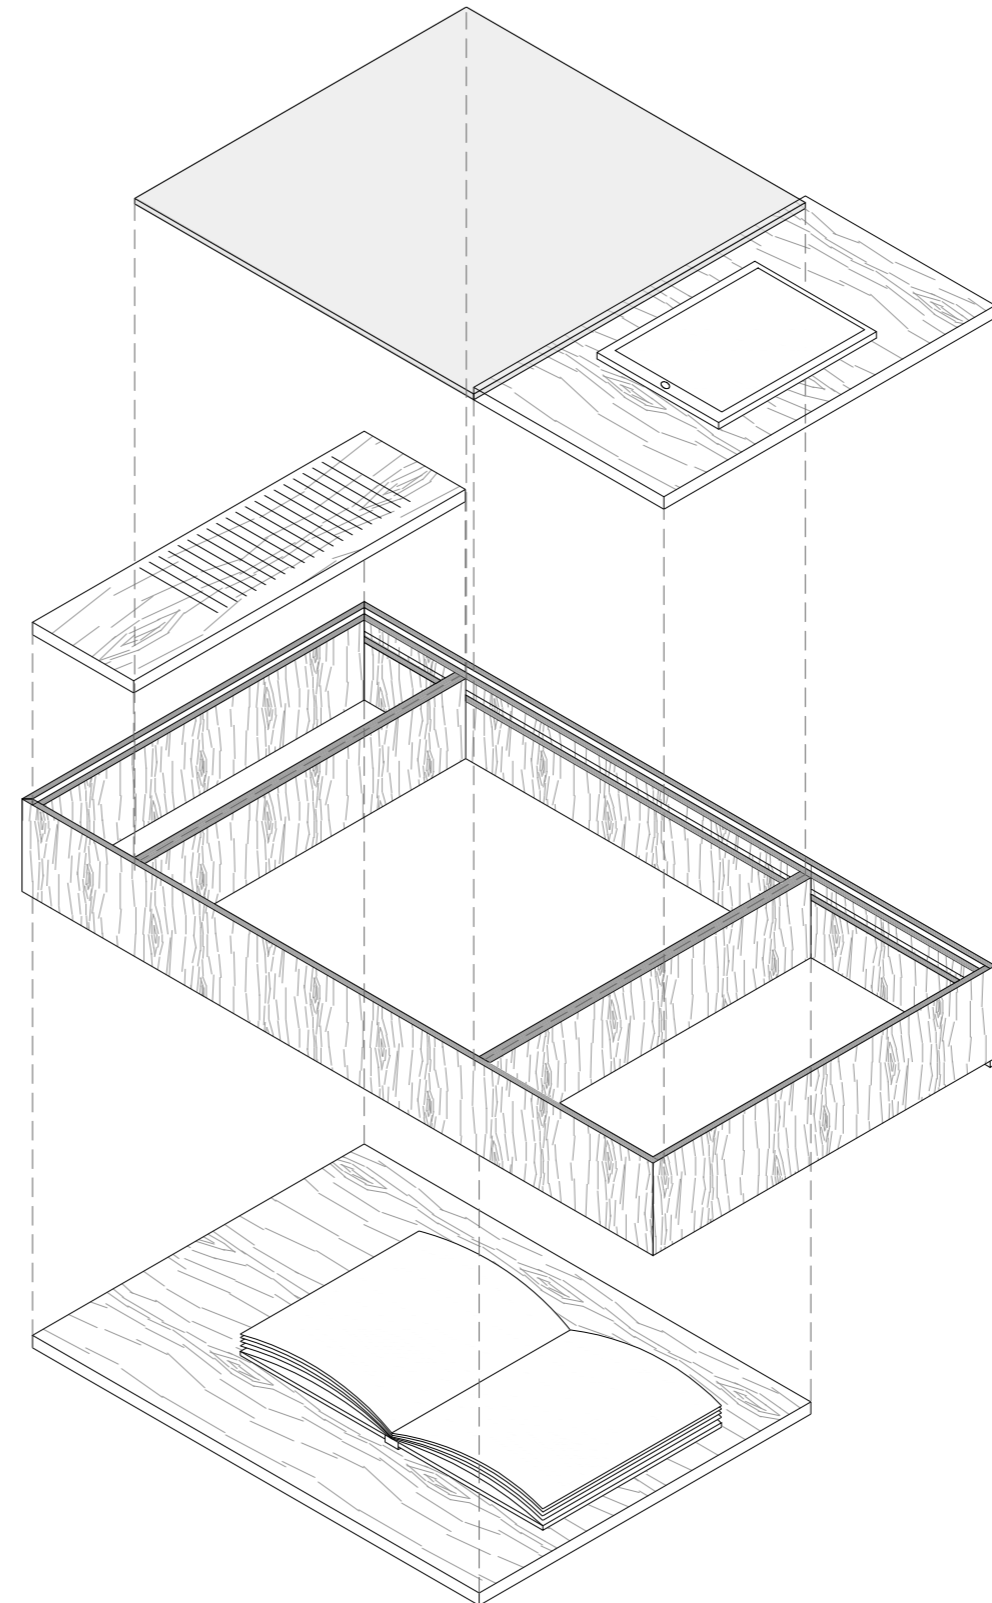

Vitrina Parr tauleta 120_E

Vitrina simple amb laminat de bedoll a la cara inferior i vidre a la cara superior pensada especialment per quan el llibre exposat va acompanyat d'una tauleta o iPad amb complement digital. L'interior de la vitrina es manté de la mateixa mida i només canvia la fusta que suporta la tauleta.

- Amidaments

- Marc: 120 x 60 x 20-22.4 cm de contraxapat laminat de bedoll B/BB WISA de 21 mm.
- Tapa cartela: 58.4 x 20 cm de contraxapat laminat de bedoll B/BB WISA de 21 mm.
- X2 Travessers: 56 x 18 cm de contraxapat laminat de bedoll B/BB WISA de 21 mm.
- Tapa de vidre 3+3: 58.4 x 64.5 cm.
- Tapa tauleta: 58.4 x 34.5 cm de contraxapat laminat de bedoll B/BB WISA de 21 mm.
- Fons: 58.4 x 64.5 cm de contraxapat laminat de bedoll B/BB WISA de 10 mm.
- Canal per LED en la part llarga de la vitrina. (Solament un canal)

- Acabats

- Acabats de la fusta en vernís incolor mate a l'aigua.

170

READING THE PHOTOBOOK

CCCB Centre de Cultura Contemporània de Barcelona FUNDACIÓ FOTO COLECTANIA

QUERALT SUAU STUDIO
www.queraltsuau.com

PLÀNOL	Vitrina S120_E
ESCALA	1:10
FULL	A3
NOM ARXIU	detalls vitrines parr_01
DATA	2016-09-15

	N. PLÀNOL
N	5.5