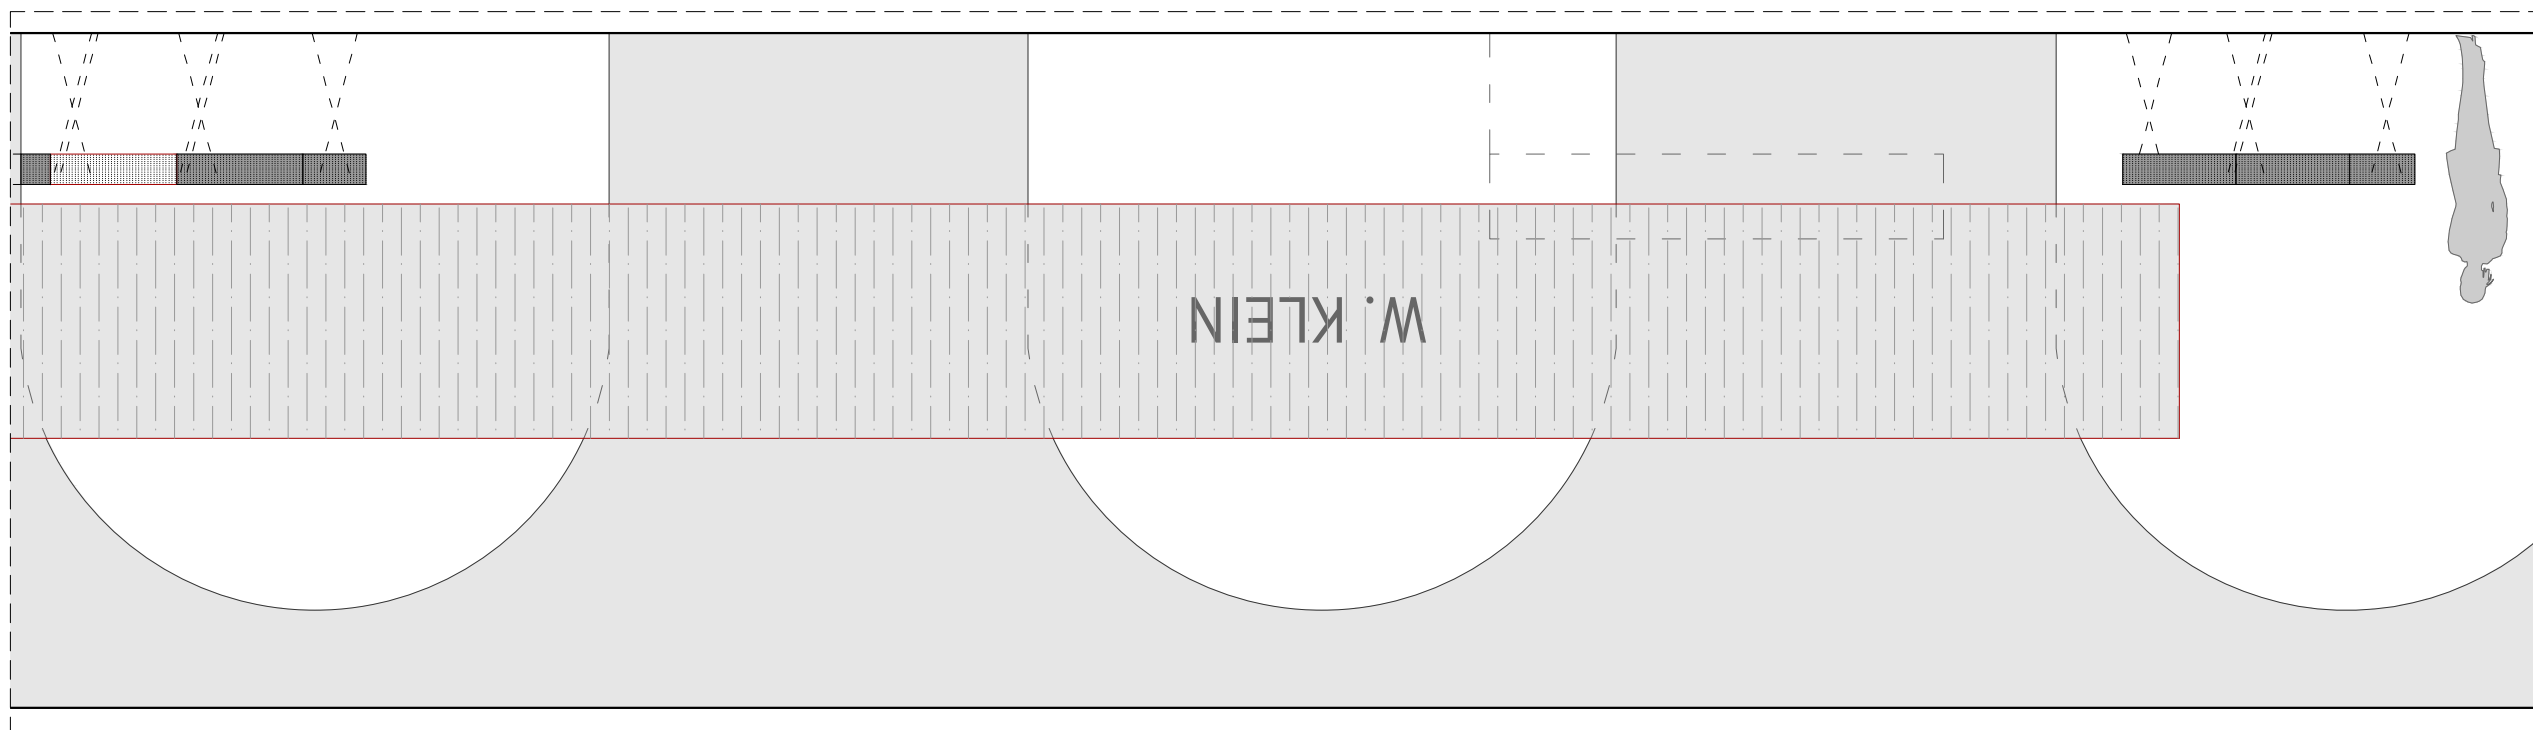

170
READING THE PHOTOBOOK

CCCB Centre de Cultura Contemporània de Barcelona

QUERALT SUAU STUDIO
www.queraltsuau.com

PLÀNOL	Planta-desplegat
ESCALA	1:50
FULL	A3 (420X297mm)
NOM ARXIU	170_plantas_cccb
DATA	2016-09-15

N. PLÀNOL
2.2.4