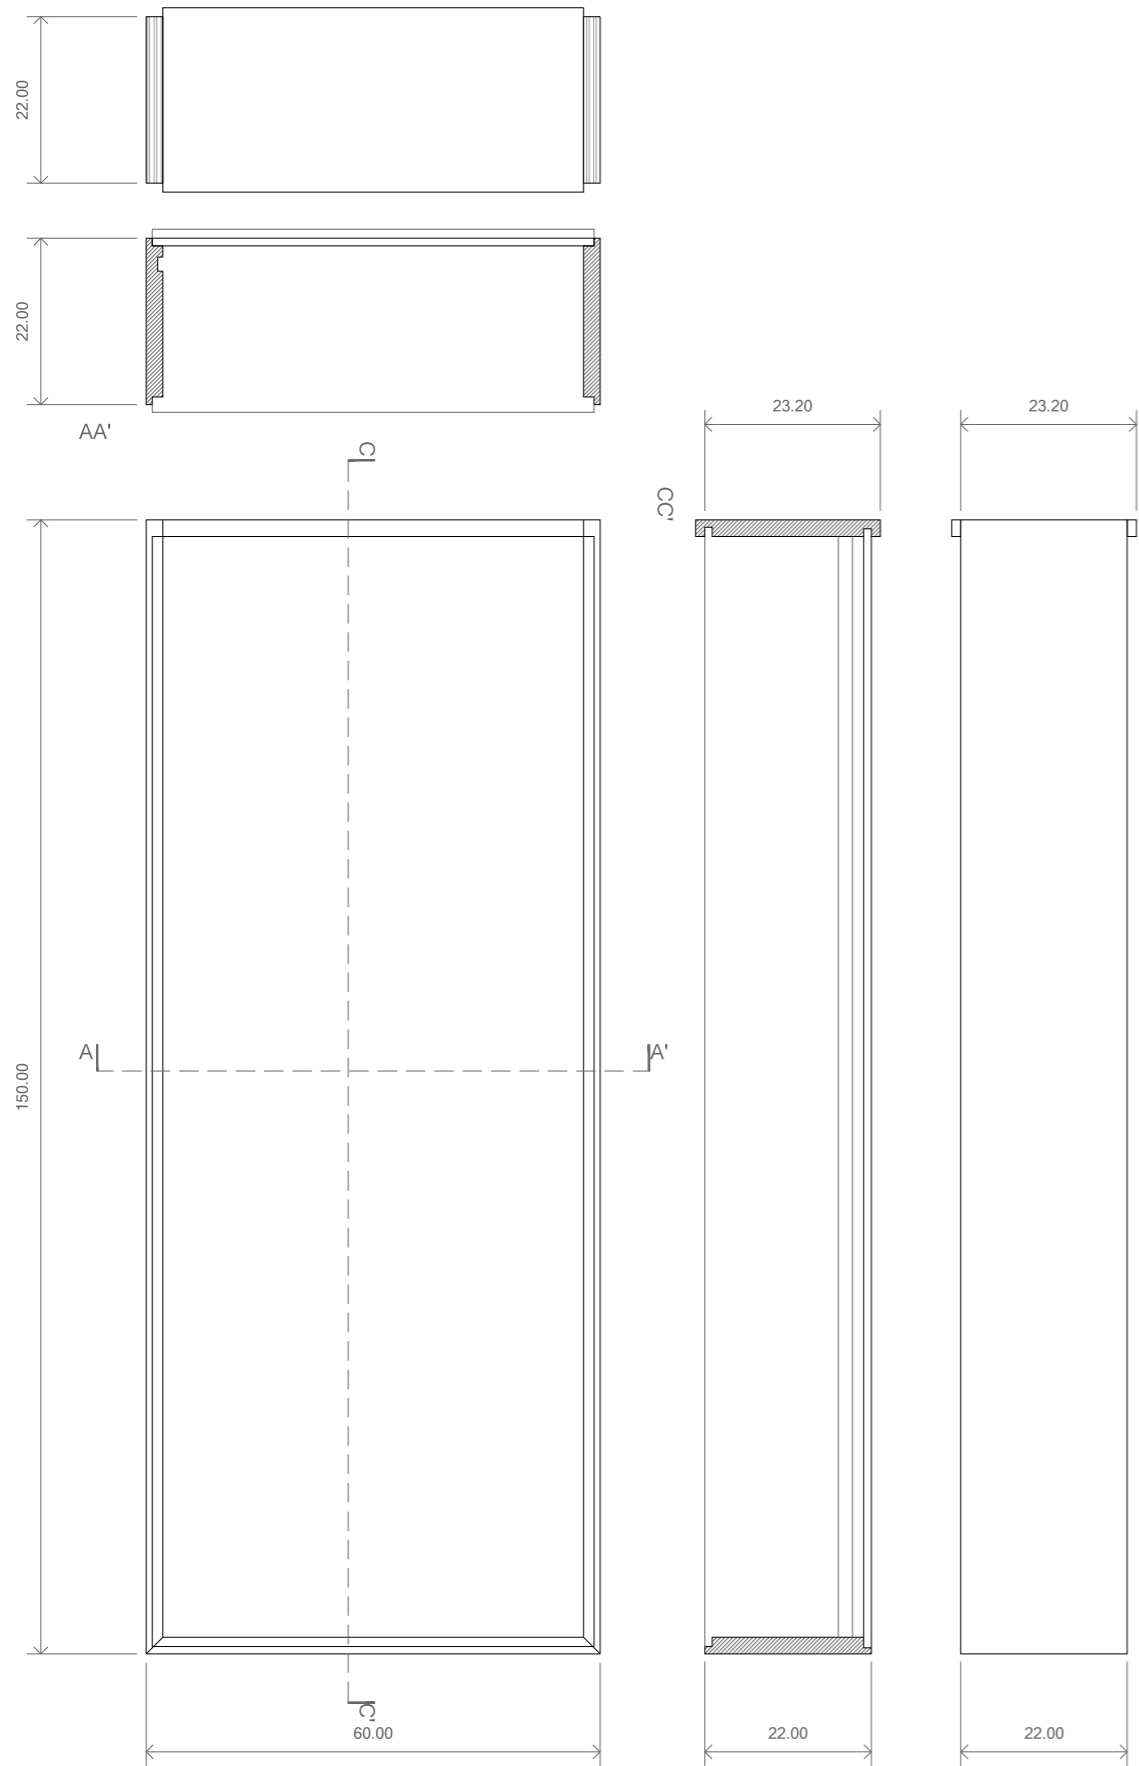

Vitrina Parr Simple 150

- **Amidaments**
  - Marc: 150 x 60 x 20-22.4 cm de contraxapat laminat de bedoll B/BB WISA de 21 mm.
  - Tapa cartela: 58.4 x 20 cm de contraxapat laminat de bedoll B/BB WISA de 21 mm.
  - Travesser: 56 x 18 cm de contraxapat laminat de bedoll B/BB WISA de 21 mm.
  - Canal per LED en la part llarga de la vitrina. (Solament un canal)
- **Acabats**
  - Acabats de la fusta en vernís incolor mate a l'aigua. (Marc i cartela constants a tots els dissenys S150).

S150 Només text imprès. X

Vitrina sense compartimentar, només amb fusta de bedoll a la cara superior amb el text del títol imprès en un dels dos casos.

- **Amidaments**
  - Marc: 150 x 60 x 20-22.4 cm de contraxapat laminat de bedoll B/BB WISA de 21 mm.
  - Tapa de fusta: 148 x 58.4 cm de contraxapat laminat de bedoll B/BB WISA de 21 mm.
- **Acabats**
  - Acabats de la fusta en vernís incolor mate a l'aigua.

PLÀNOL	Vitrina S150 X
ESCALA	1:10
FULL	A3 (297.00 X 420.00 MM)
NOM ARXIU	detalls vitrines parr_01
DATA	2016-09-15

	N, PLÀNOL
N	5.4