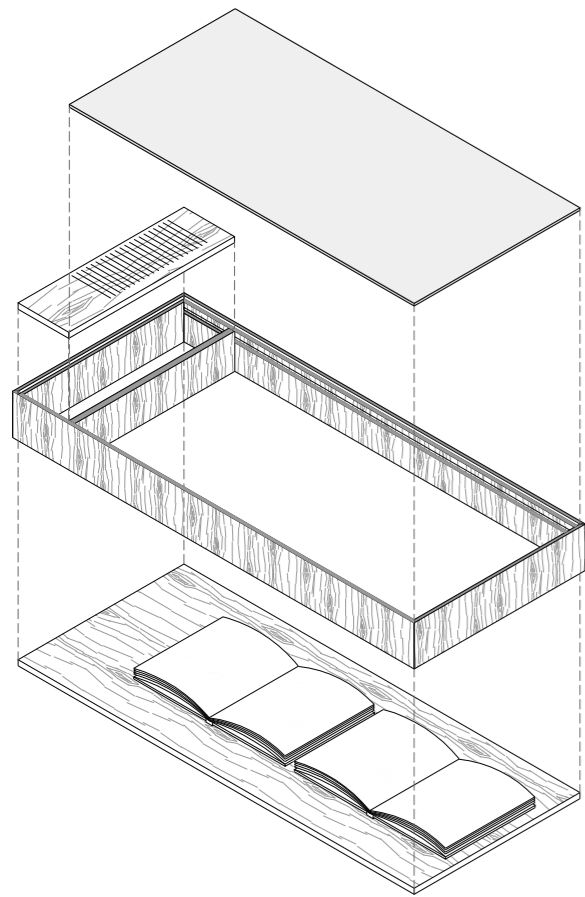

S150 A (DOBLE LLIBRE TANCAT): 8 unitats
(de les quals una és especial [A+] per al llibre BOX)