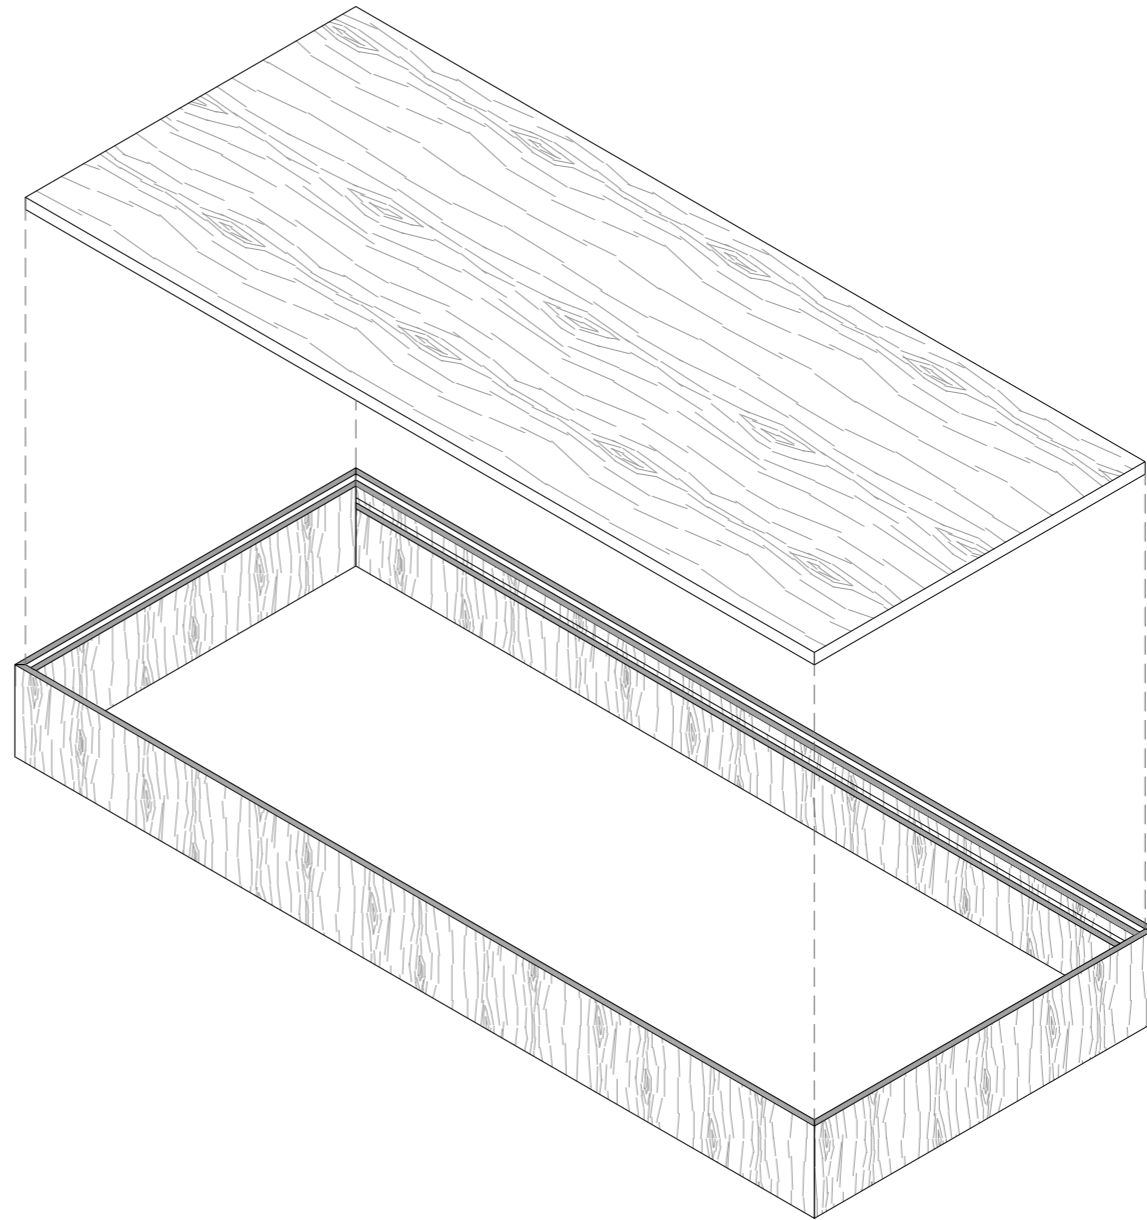

PLÀNOL	Vitrina S224 D
ESCALA	1:10
FULL	A3
NOM ARXIU	detalls vitrines parr_01
DATA	2016-09-15

	N. PLÀNOL
N	5.3

**Vitrina Parr Simple 150**

- **Amidaments**
  - Marc: 150 x 60 x 20-22.4 cm de contraxapat laminat de bedoll B/BB WISA de 21 mm.
  - Tapa cartela: 58.4 x 20 cm de contraxapat laminat de bedoll B/BB WISA de 21 mm.
  - Travesser: 56 x 18 cm de contraxapat laminat de bedoll B/BB WISA de 21 mm.
  - Canal per LED en la part llarga de la vitrina. (Solament un canal)
- **Acabats**
  - Acabats de la fusta en vernís incolor mate a l'aigua. (Marc i cartela constants a tots els dissenys S150).