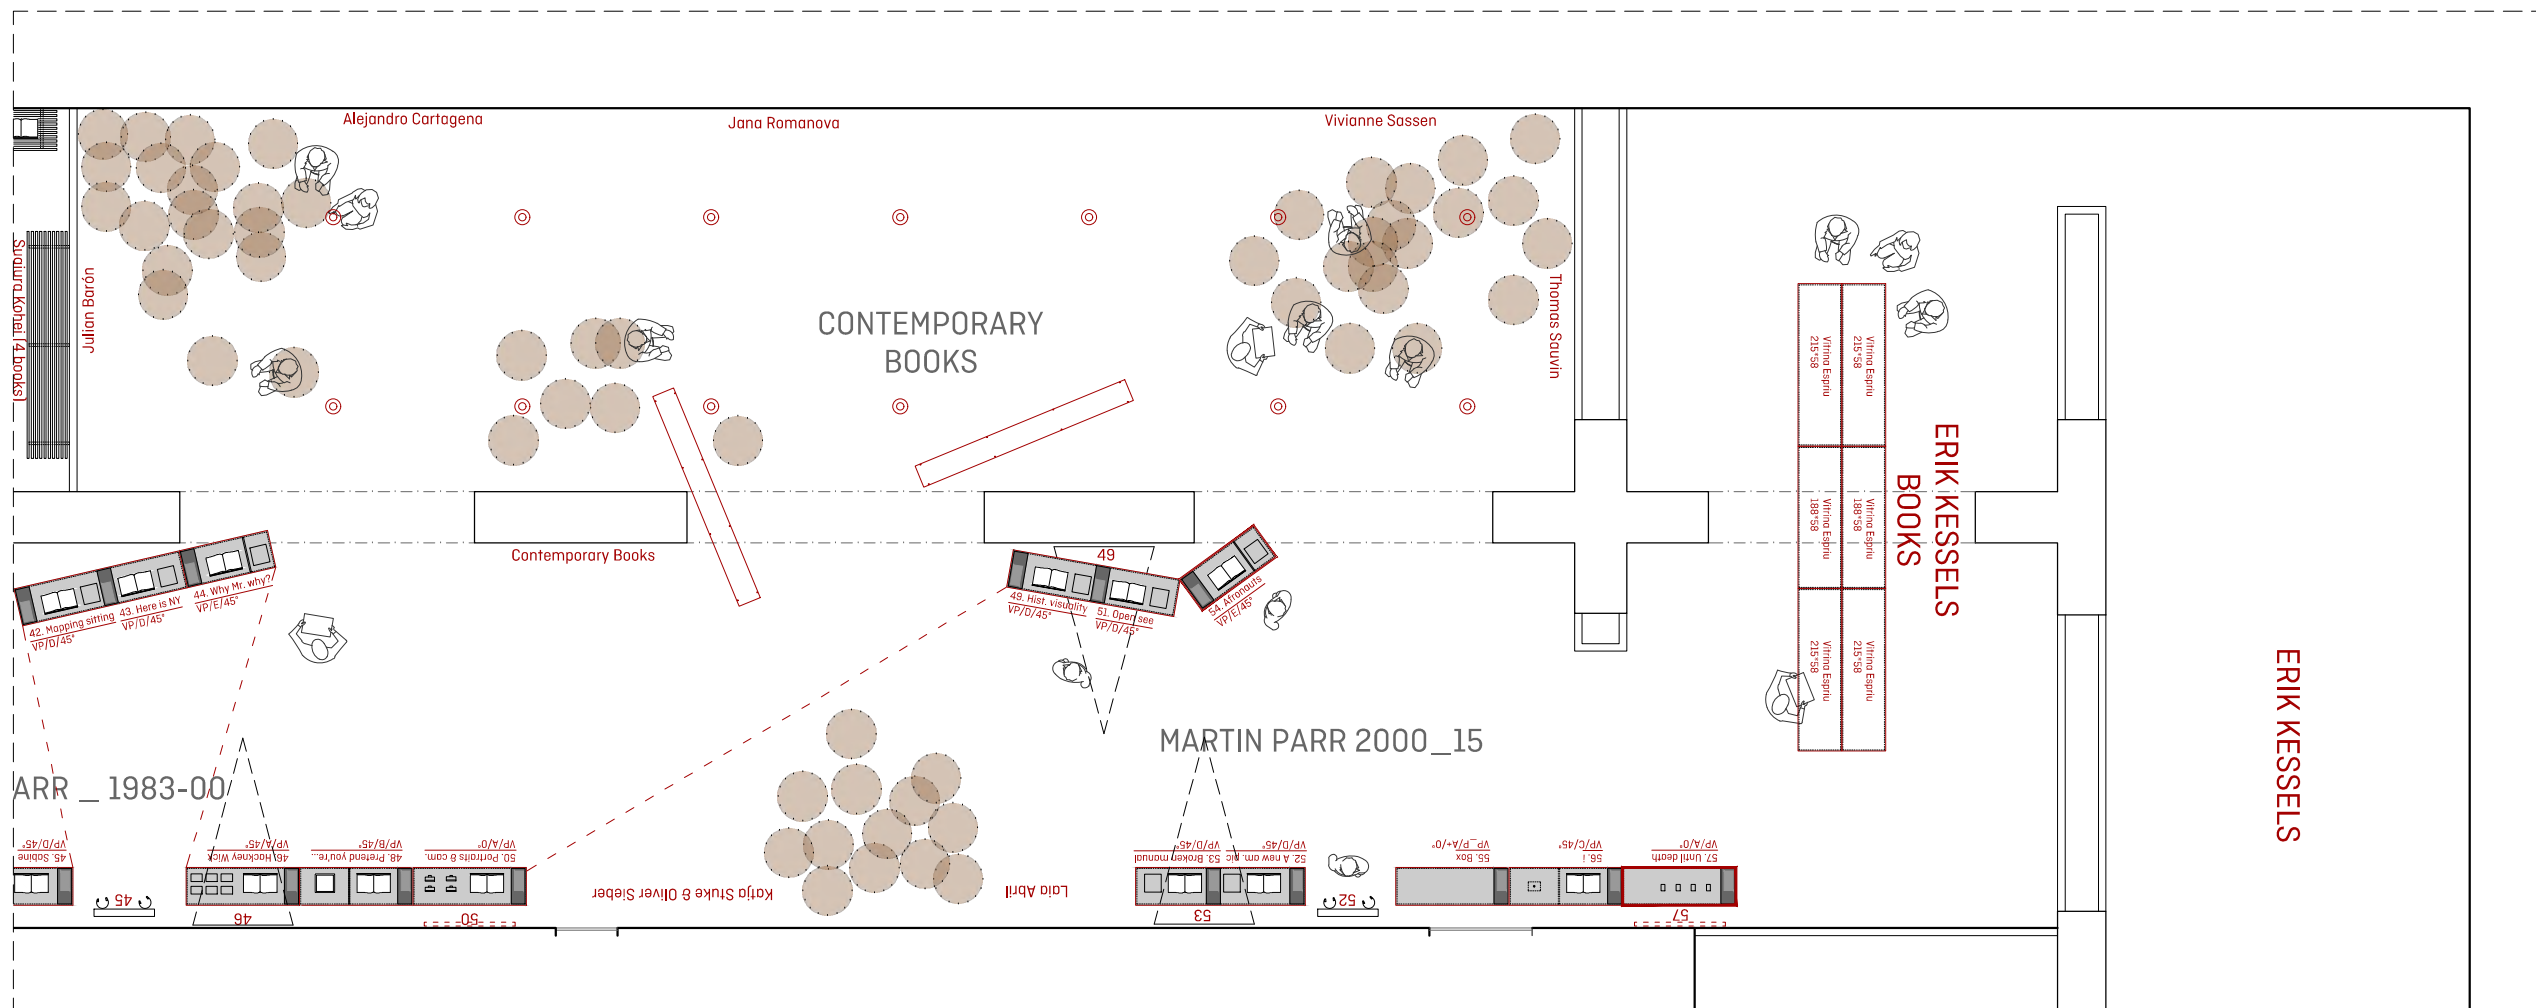

170
READING THE PHOTOBOOK

CCCB Centre de Cultura Contemporània de Barcelona

QUERALT SUAU STUDIO
www.queraltsuau.com

PLÀNOL	PLANTES
ESCALA	1:100
FULL	A3 (420X297mm)
NOM ARXIU	170_plantas_cccb
DATA	2016-11-08

N. PLÀNOL
2.1.2