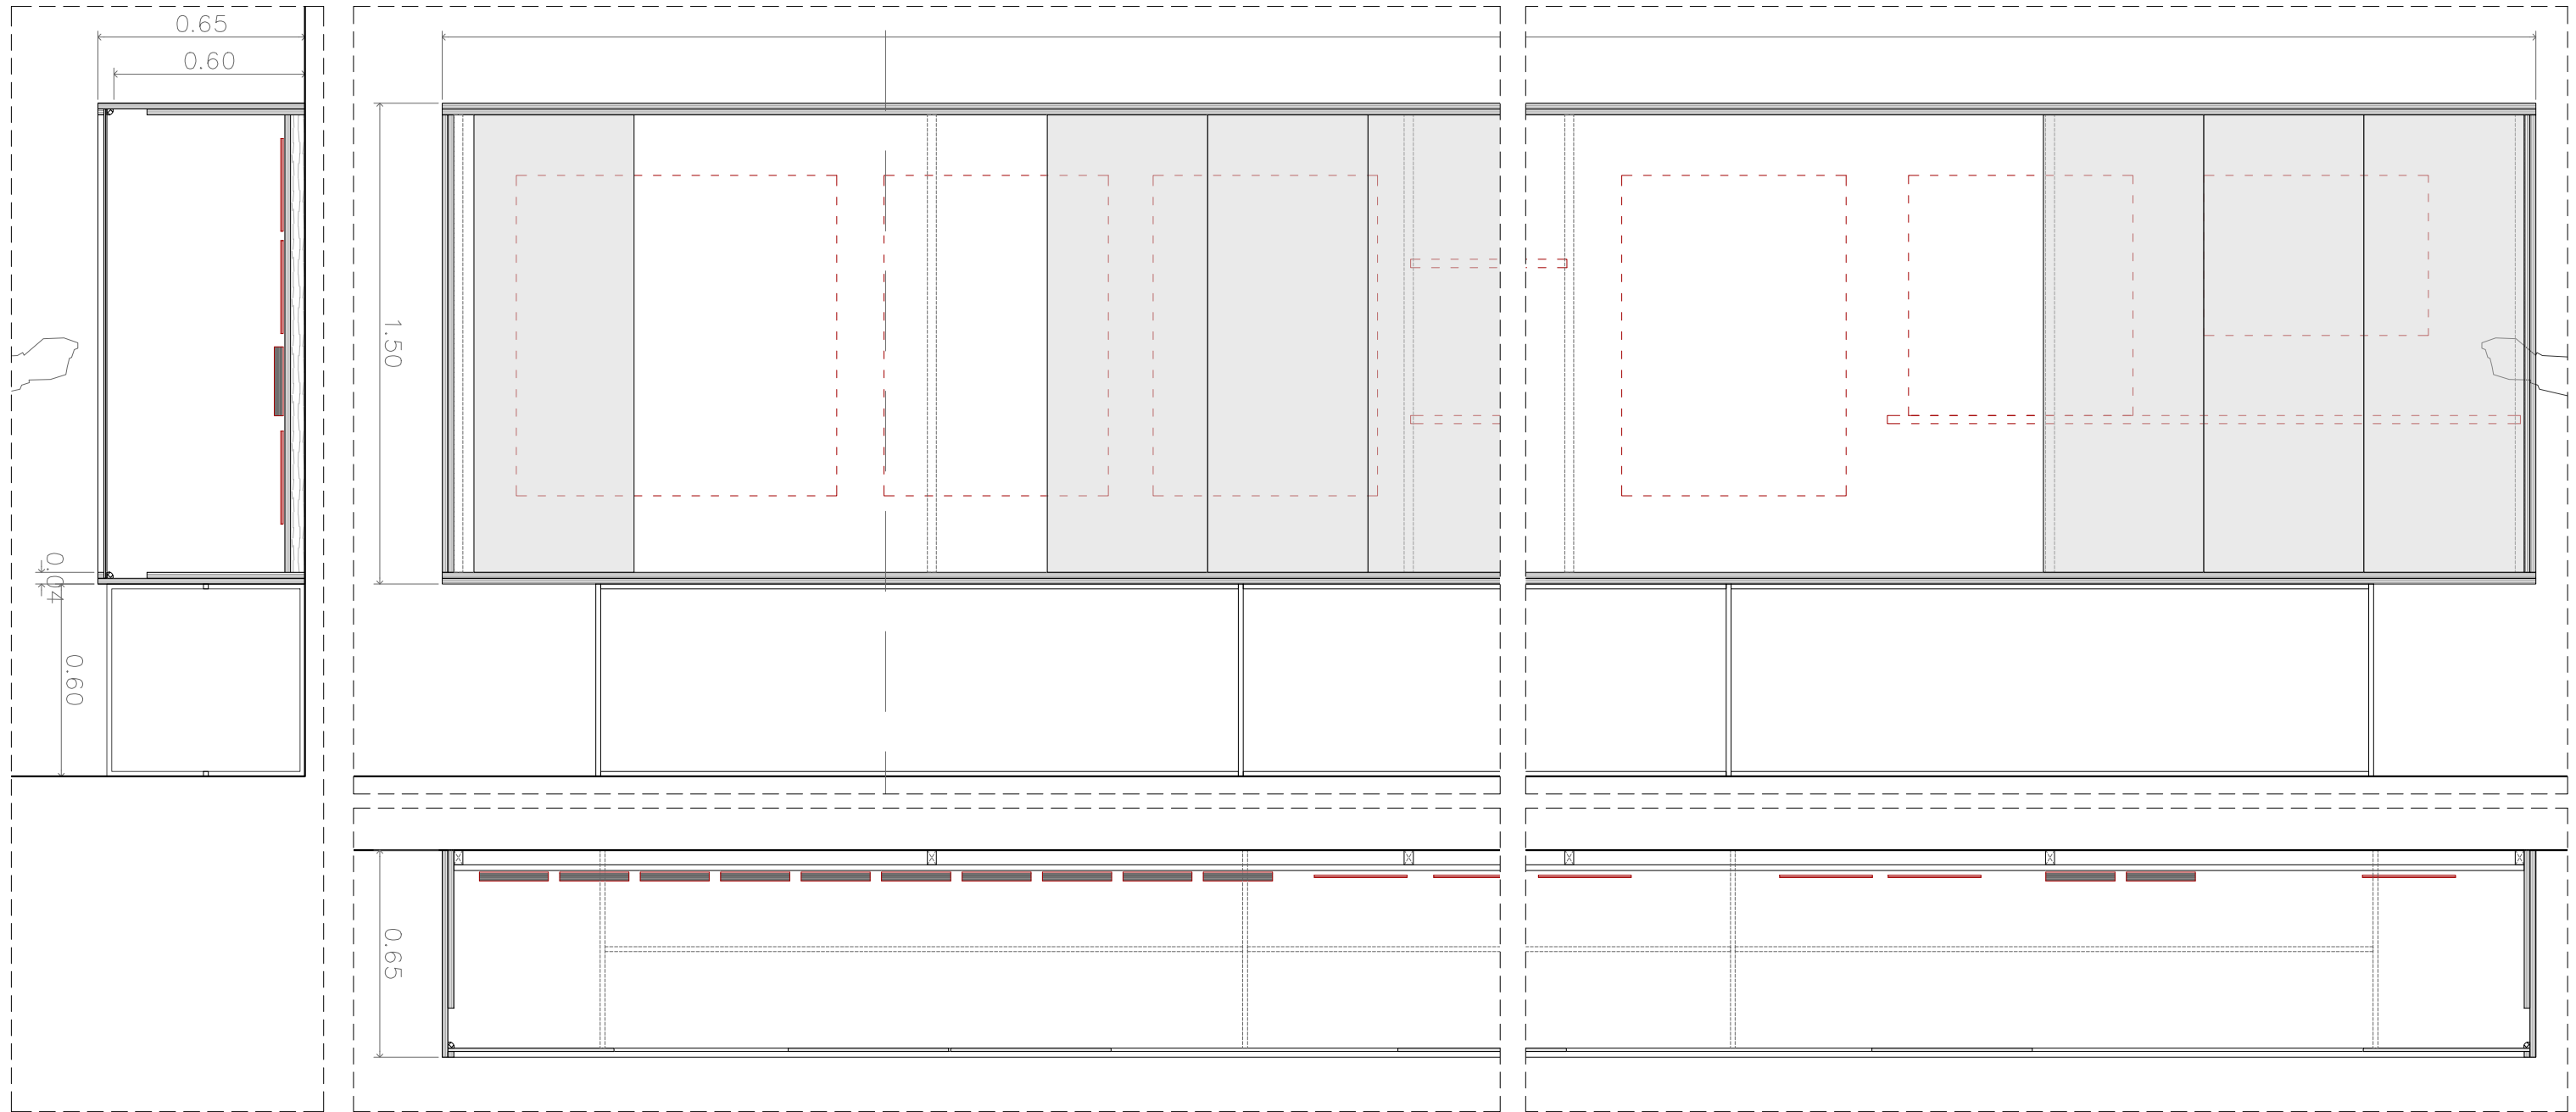

1. Amidaments:
2. Estructura i marc de vitrina de : Tauler de fibres de fusta DM (MDF ESTÀNDAR 2440 1220, 18 mm d'espessor):
     - -- 4 taulers de 900 x 64.5 x 1.8 cm
     - -- 2 taulers de 64.5 x 142.8 x 1.8 cm
     - -- 2 taulers de 50 x 142.8 x 1.8 cm
   - 7 llistons de fusta d'abet de 45 x 28 x 142.8 cm
   - Fons de vitrina : 4 u. de 224.1 x 142.8 de tauler de fibres de fusta DM (MDF ESTÀNDAR 2440 1220, 18 mm d'espessor)
   - Il·luminació interior: tira de llum LED: 20 ml
   - 5 u. de vidre 3 + 3 de 50 x 142.8 cm
   - Potes: 5 marcs de perfil quadrat de 4 cm d'acer inoxidable sense polir de 2 mm: 60 x 60 cm cada 200 cm units per 2 perfils de les mateixes característiques de 200 cm de llarg (8unitats)

170
READING THE PHOTOBOOK

CCCB Centre de Cultura Contemporània de Barcelona

QUERALT SUAU STUDIO
www.queraltsuau.com

PLÀNOL	Prestatge especial-MAB
ESCALA	1:20
FULL	A3 (297.00 X 420.00 MM)
NOM ARXIU	170_fotoclectania
DATA	2016-11-08

N. PLÀNOL
6.2