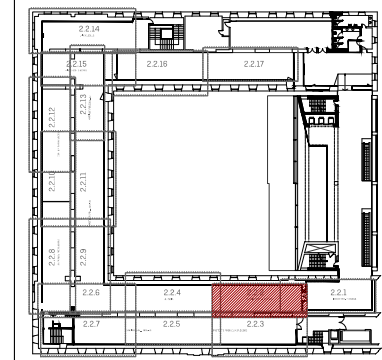

170
READING THE PHOTOBOOK

CCCB Centre de Cultura Contemporània de Barcelona

QUERALT SUAU STUDIO
www.queraltsuau.com

PLÀNOL	Planta-desplegat
ESCALA	1:50
FULL	A3 (420X297mm)
NOM ARXIU	170_plantas_cccb
DATA	2016-09-08

N. PLÀNOL
2.2.2