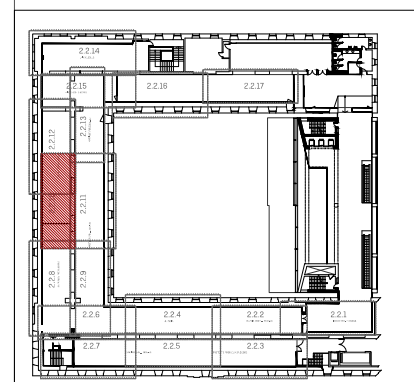

170
READING THE PHOTOBOOK

CCCB Centre de Cultura Contemporània de Barcelona

FUNDACIÓ FOTO COLECTANIA

QUERALT SUAU STUDIO
www.queraltsuau.com

PLÀNOL	Planta-desplegat
ESCALA	1:50
FULL	A3 (420X297mm)
NOM ARXIU	170_plantas_cccb
DATA	2016-09-15

N. PLÀNOL
2.2.10