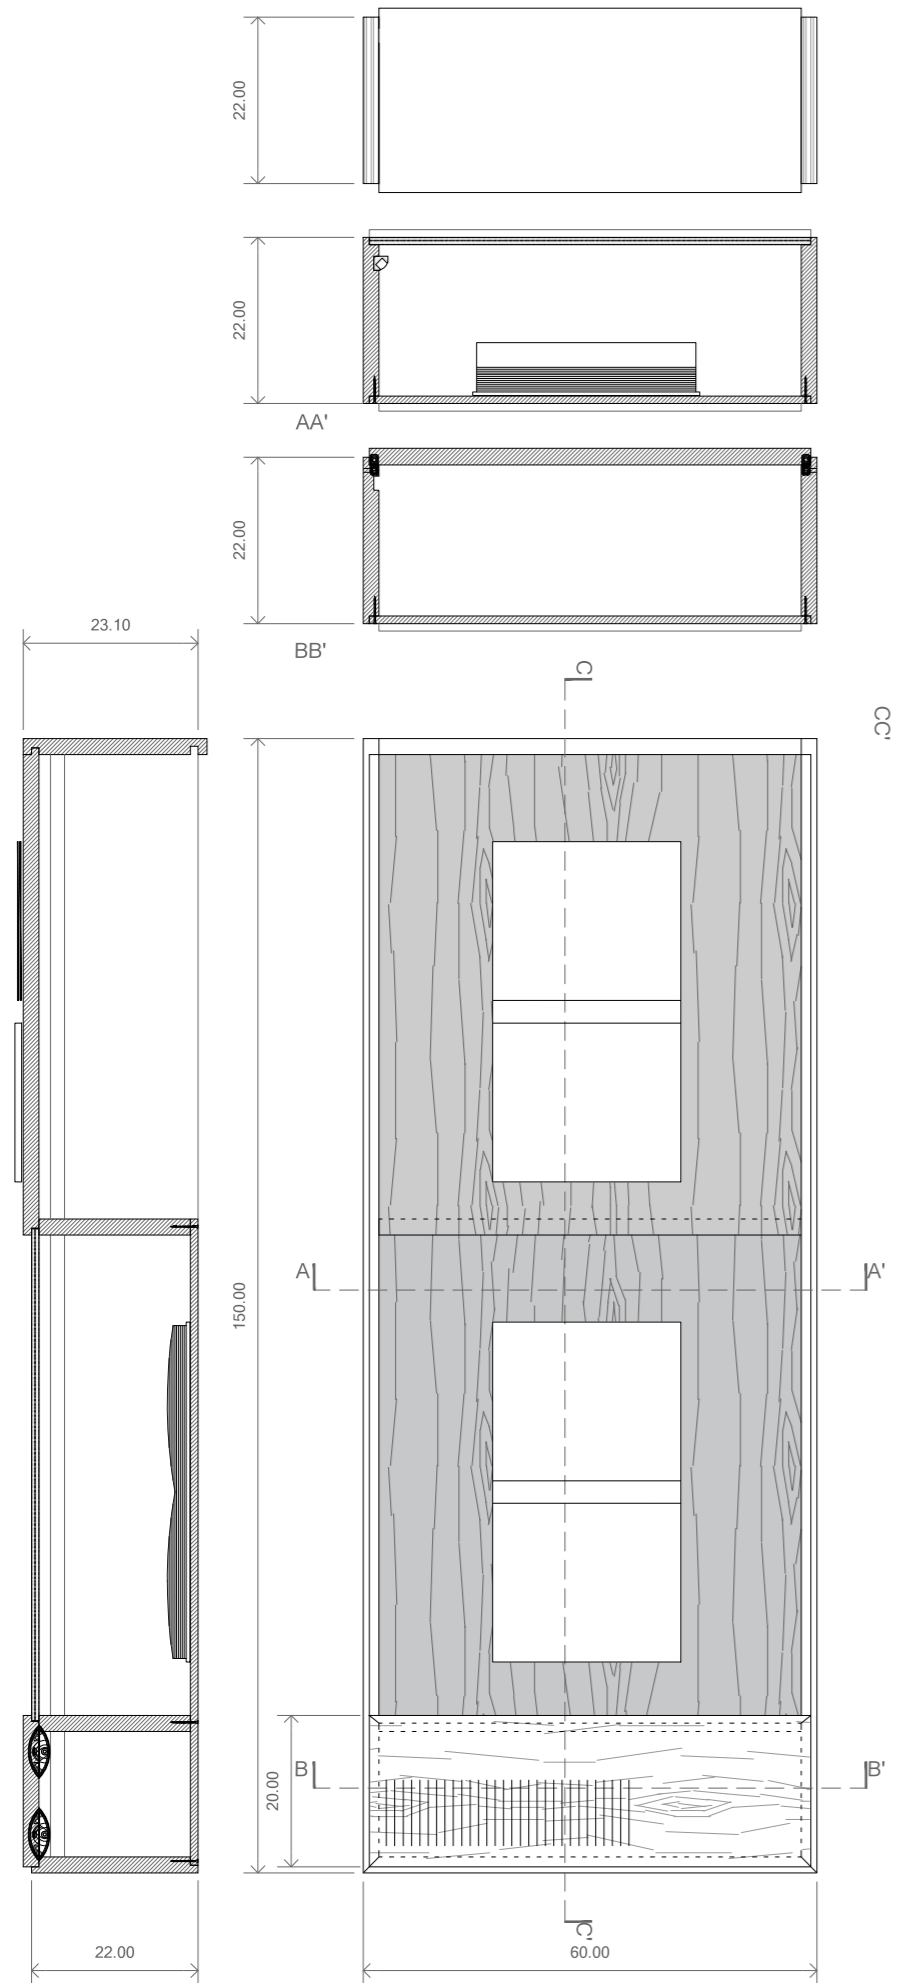

- Vitrina Parr Simple 150
- Amidaments
  - Marc: 150 x 60 x 20-22.4 cm de contraxapat laminat de bedoll B/BB WISA de 21 mm.
  - Tapa cartela: 58.4 x 20 cm de contraxapat laminat de bedoll B/BB WISA de 21 mm.
  - Travesser: 56 x 18 cm de contraxapat laminat de bedoll B/BB WISA de 21 mm.
  - Canal per LED en la part llarga de la vitrina. (Solament un canal).
- Acabats
  - Acabats de la fusta en vernís incolor mate a l'aigua. (Marc i cartela constants a tots els dissenys S150).

S150 Llibre tancat + llibre de consulta B
Vitrina compartimentada, amb laminat de bedoll a la cara inferior i vidre a la cara superior només a la meitat on es col·loca el llibre. L'altra meitat serà per a un llibre de consulta, sense fons i sense vidre, només amb fusta de bedoll a la cara superior.

- Amidaments (* material a afegir al marc bàsic del sistema)
  - Fons: 85.5 x 58.4 cm de contraxapat laminat de bedoll de 10 mm B/BB WISA.
  - Tapa de vidre: 64.5 x 58.4 cm de vidre 3 + 3 mm.
  - Suport llibres: 64.5 x 58.4 cm de contraxapat laminat de bedoll B/BB WISA de 21 mm.
  - Travesser: 56 x 18 cm de contraxapat laminat de bedoll B/BB WISA de 21 mm.
- Acabats
  - Acabats de la fusta en vernís incolor mate a l'aigua.

170
READING THE PHOTOBOOK

CCCB Centre de Cultura Contemporània de Barcelona

QUERALT SUAU STUDIO
www.queraltsuau.com

PLÀNOL	Vitrina S150 B
ESCALA	1:10
FULL	A3
NOM ARXIU	detalls vitrines parr_01
DATA	2016-09-15

N. PLÀNOL
5.2