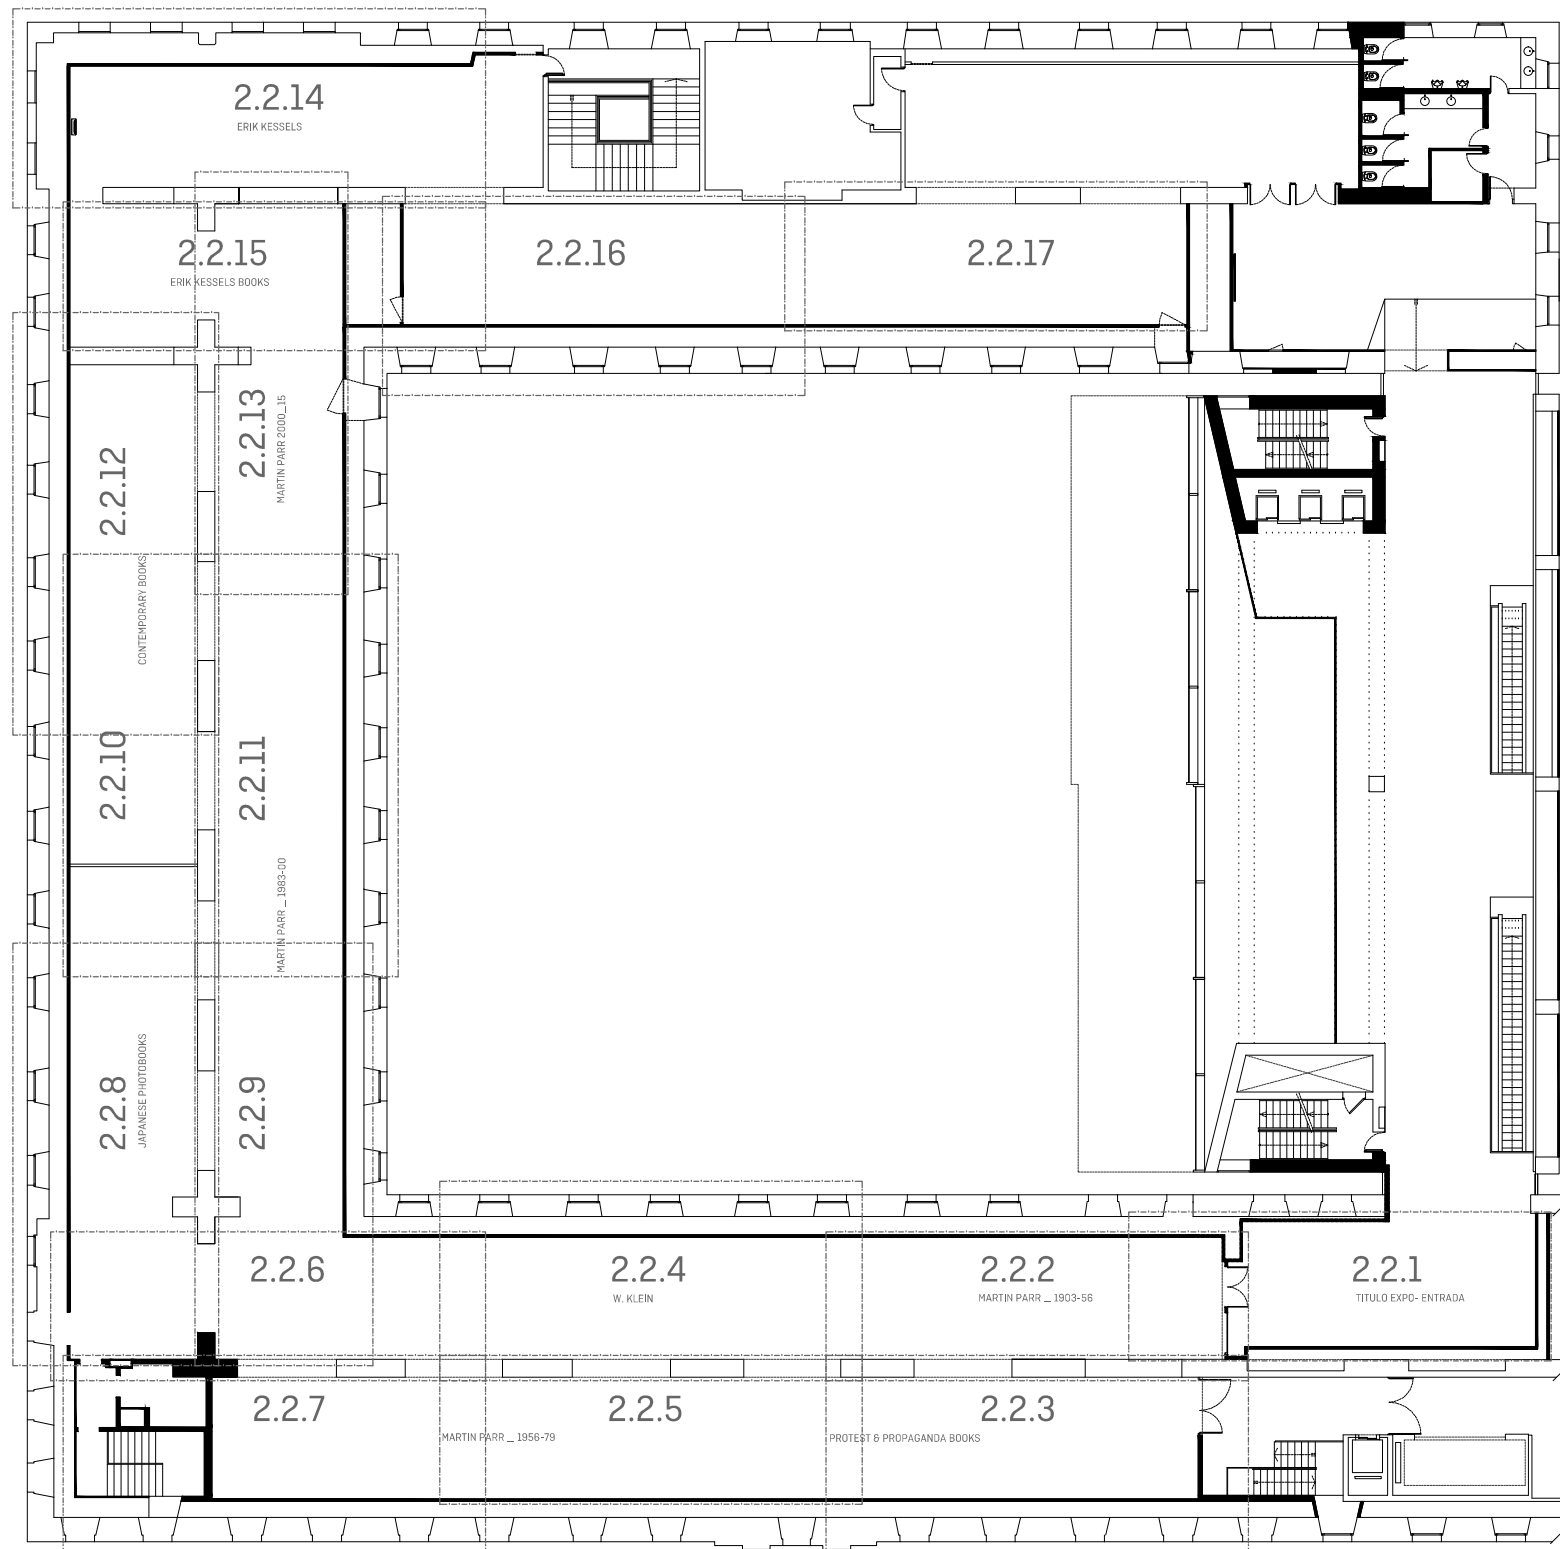

170
READING THE PHOTOBOOK

CCCB Centre de Cultura Contemporània de Barcelona

QUERALT SUAU STUDIO
www.queraltsuau.com

PLÀNOL	Índex plantes 1/50
ESCALA	1:300
FULL	A3 (420X297mm)
NOM ARXIU	170_plantas_cccb
DATA	2016-09-15

	N. PLÀNOL
N	2.2