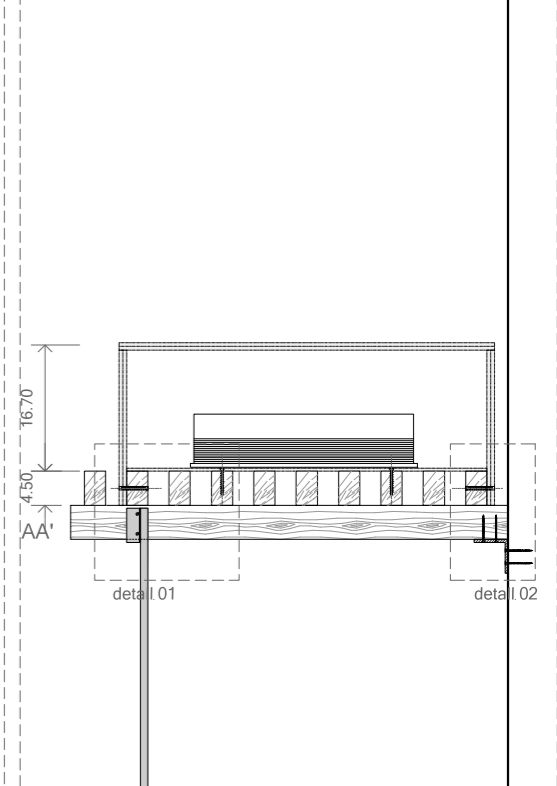

detall 01: unió estructura pota
detall 02: fixació paret