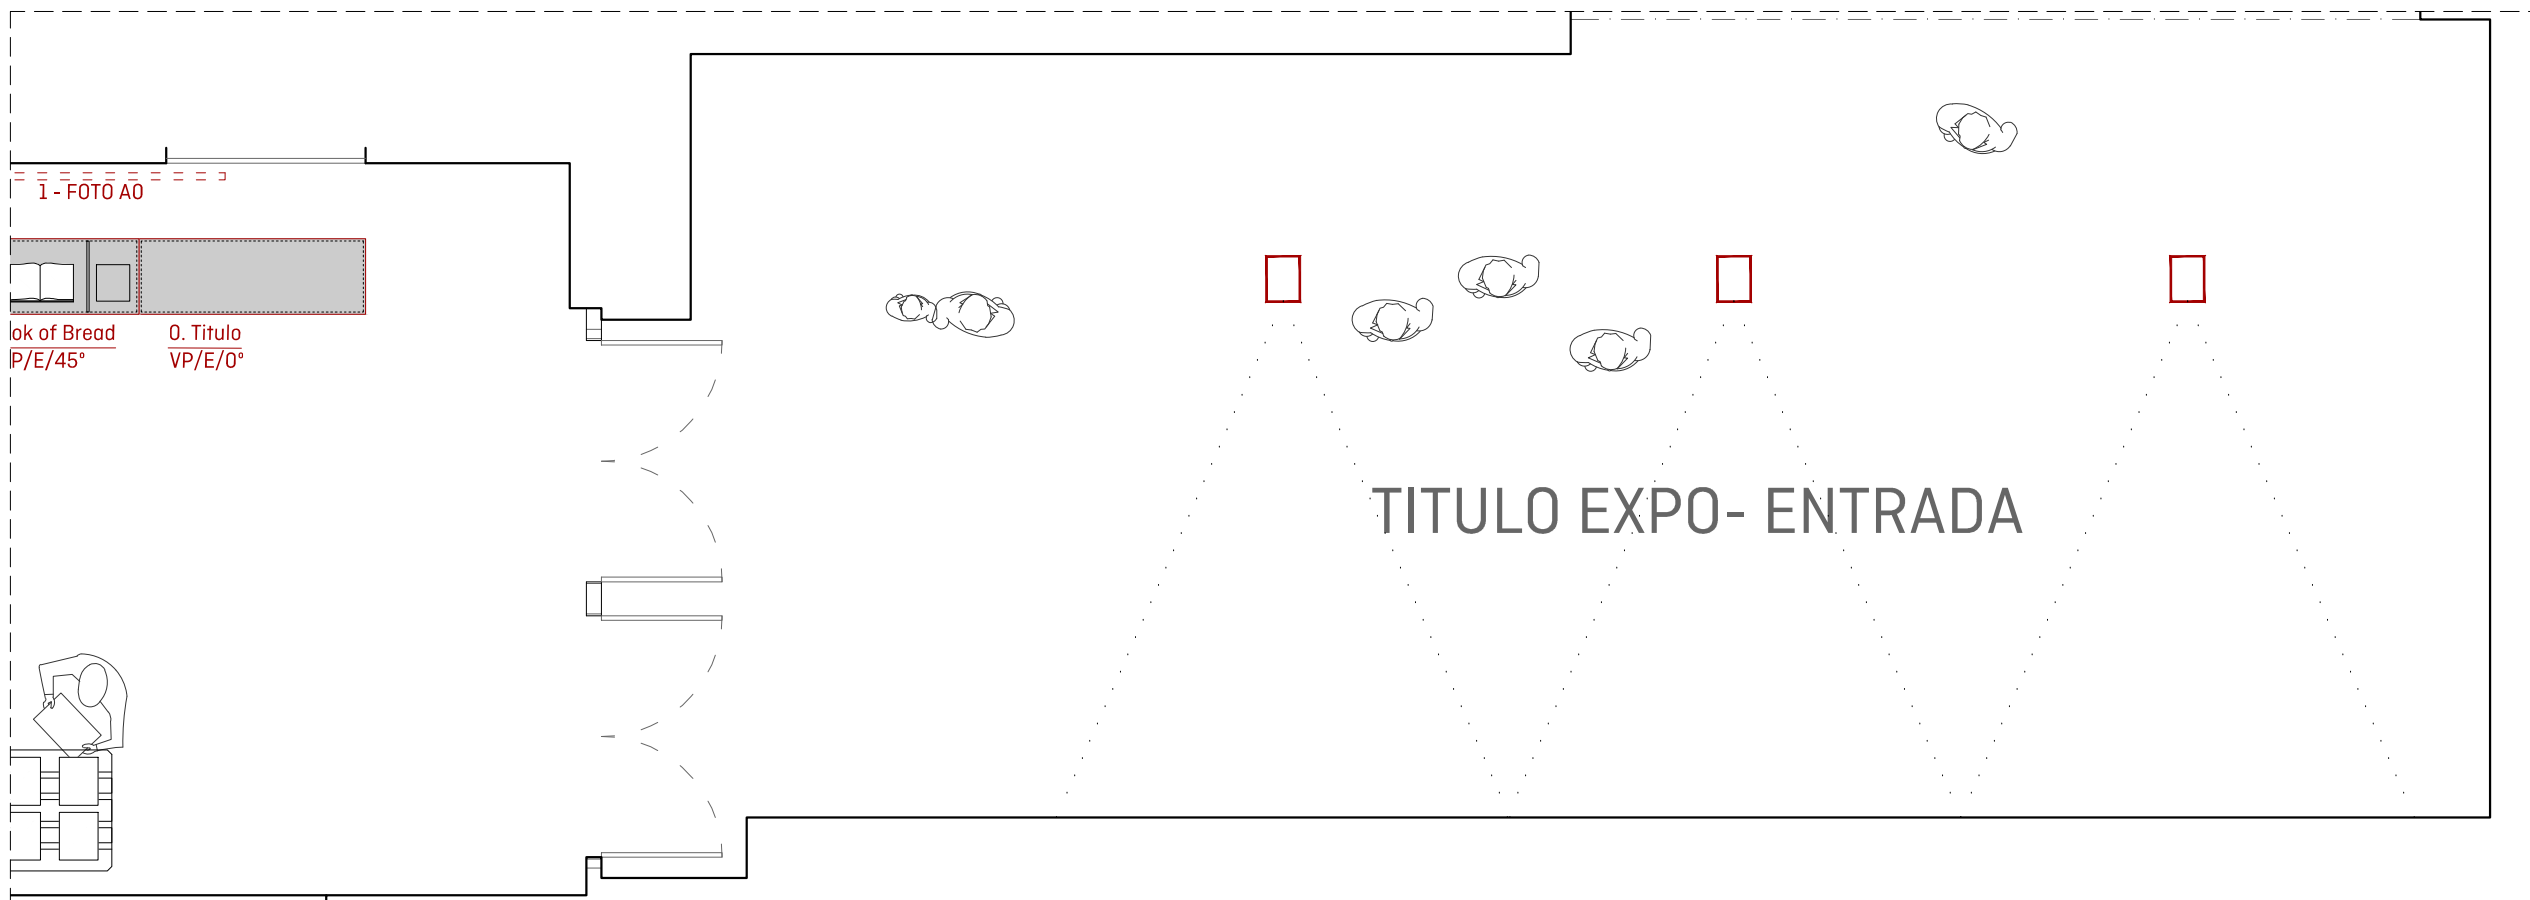

170
READING THE PHOTOBOOK

CCCB Centre de Cultura Contemporània de Barcelona

QUERALT SUAU STUDIO
www.queraltsuau.com

PLÀNOL	Planta-desplegat
ESCALA	1:50
FULL	A3 (420X297mm)
NOM ARXIU	170_plantas_cccb
DATA	2016-09-15

N. PLÀNOL
2.21