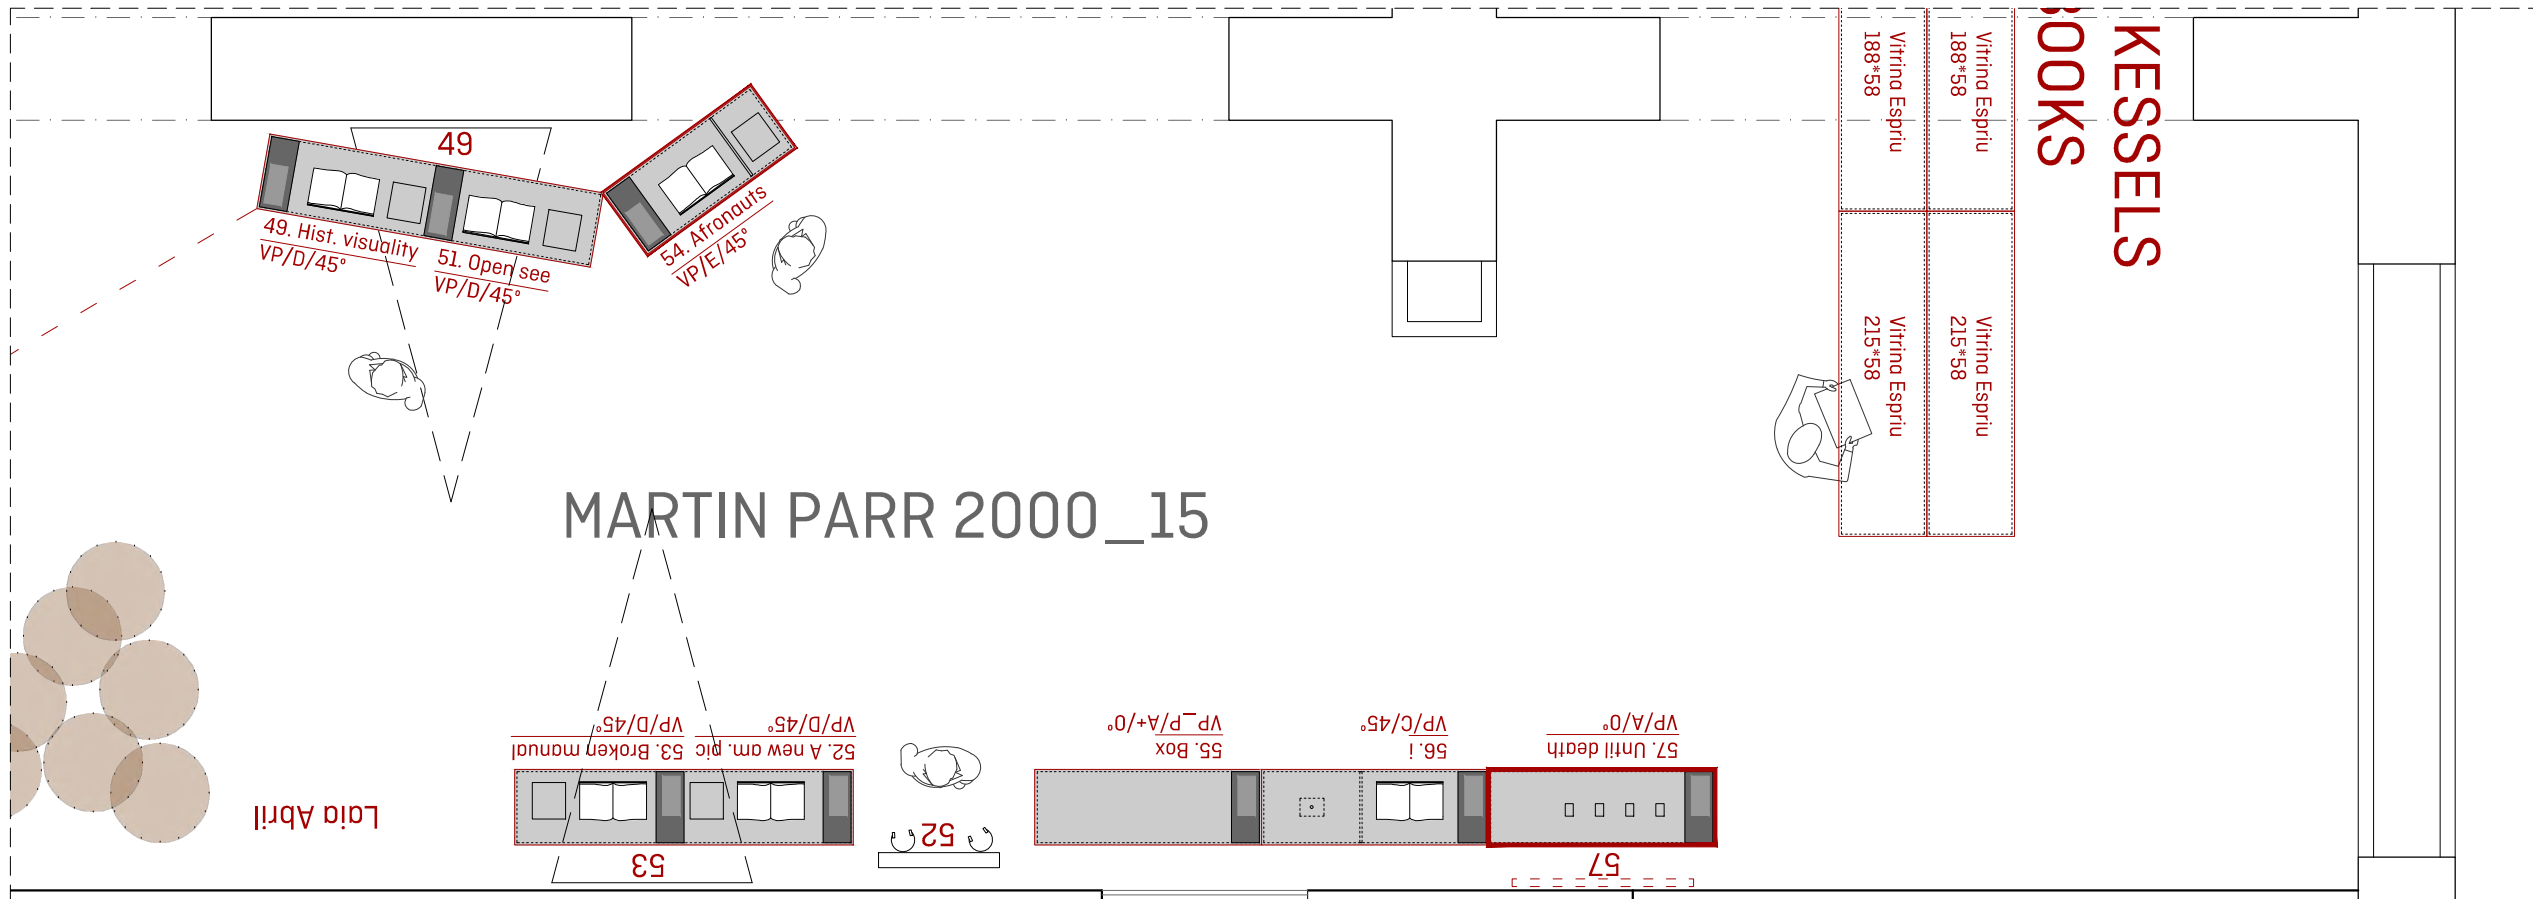

170
READING THE PHOTOBOOK

CCCB Centre de Cultura Contemporània de Barcelona

QUERALT SUAU STUDIO
www.queraltsuau.com

PLÀNOL _ Planta-desplegat
ESCALA _ 1:50
FULL _ A3 (420X297mm)
NOM ARXIU _ 170_plantas_cccb
DATA _ 2016-09-15

N. PLÀNOL
2.2.13