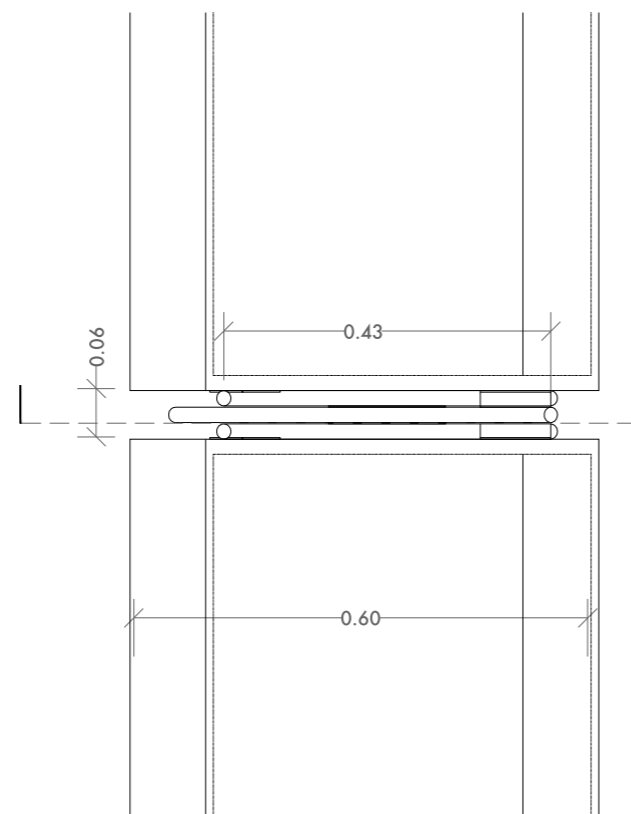

170
READING THE PHOTOBOOK

QUERALT SUAU STUDIO www.queraltsuau.com	
PLÀNOL	Vitrina Parr POTES
ESCALA	1:10
FULL	A3 (297.00 X 420.00 MM)
NOM ARXIU	170_detalles_20161014
DATA	2016-09-15
N. PLÀNOL	
5.7