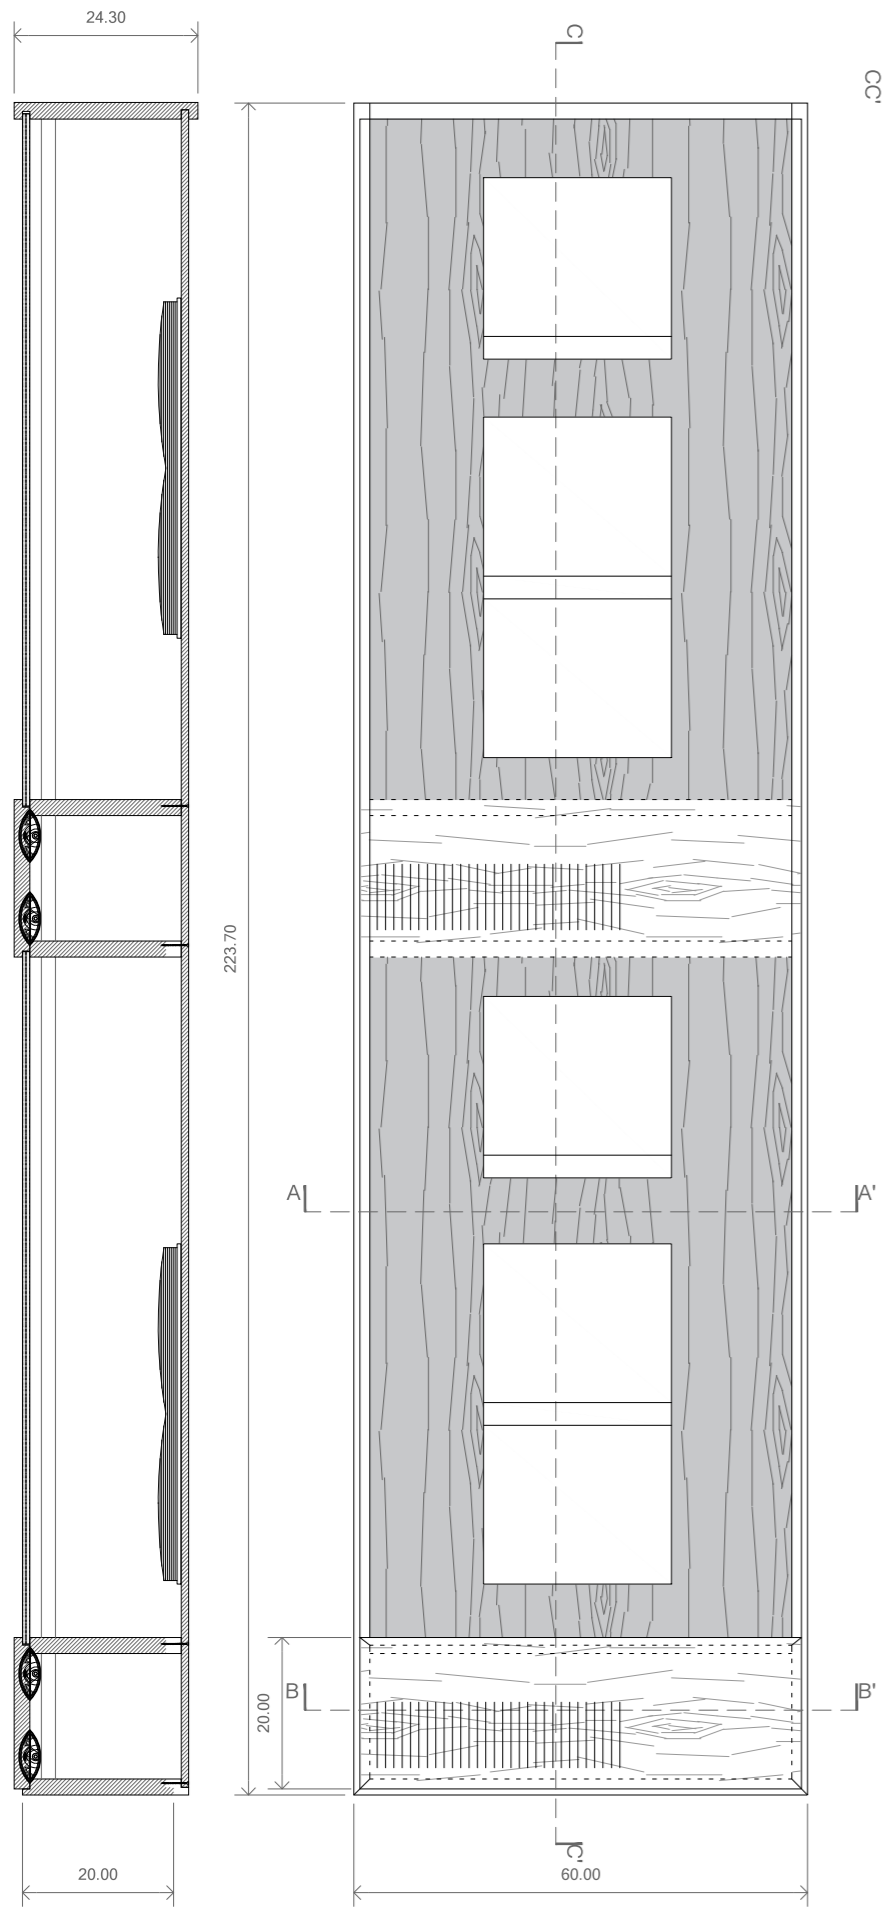

Vitrina Parr.Doble 224 D

Vitrina doble amb laminat de bedoll a la cara inferior, i vidre a la cara superior.

- Amidaments
  - Marc: 223.7 x 60 x 20-22.4 cm de contraxapat laminat de bedoll B/BB WISA de 21 mm.
  - x2 Tapes cartela: 58.4 x 20 cm de contraxapat laminat de bedoll B/BB WISA de 21 mm.
  - x3 Travessers: 56 x 18 cm de contraxapat laminat de bedoll B/BB WISA de 21 mm.
  - x2 Tapes de vidre 3+3: 58.4 x 90 cm.
  - Fons: 221.8 x 58.4 cm de contraxapat laminat de bedoll B/BB WISA de 10 mm.
  - Canal per LED en la part llarga de la vitrina. (Solament un canal)

Acabats
• Acabats de la fusta en vernís incolor mate a l'aigua.

170
READING THE PHOTOBOOK

CCCB Centre de Cultura Contemporània de Barcelona

QUERALT SUAU STUDIO
www.queraltsuau.com

PLÀNOL	Vitrina S224 D
ESCALA	1:10
FULL	A3
NOM ARXIU	detalls vitrines parr_01
DATA	2016-09-15

	N. PLÀNOL
N	5.3