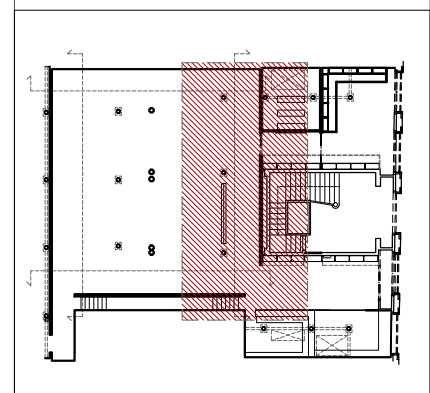

170
READING THE PHOTOBOOK

CCCB Centre de Cultura Contemporània de Barcelona ORGANITZACIÓ PER A COLECTANIA

QUERALT SUAU STUDIO
www.queraltsuau.com

PLÀNOL	ALÇAT FC_V.PARR
ESCALA	1:50
FULL	A3 (420X297mm)
NOM ARXIU	170_fotoclectania
DATA	2016-11-08

N. PLÀNOL
3.5