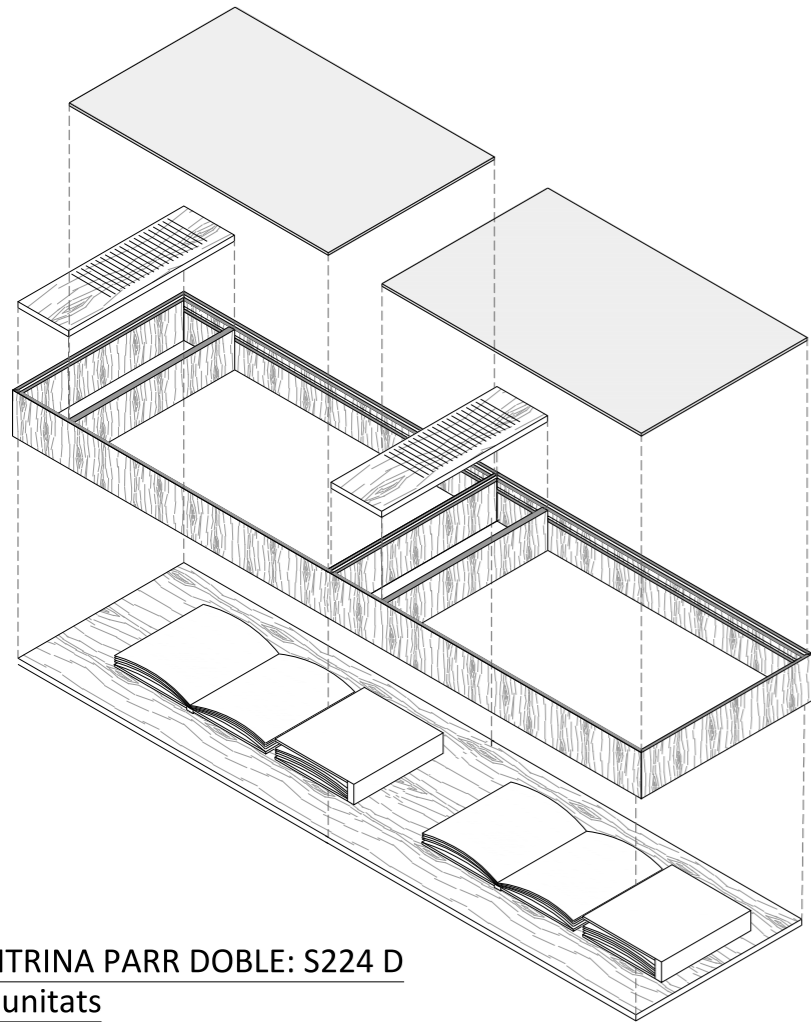

S150 X (MARC + TAULELL): 2 unitats

VITRINA PARR DOBLE: S224 D
8 unitats